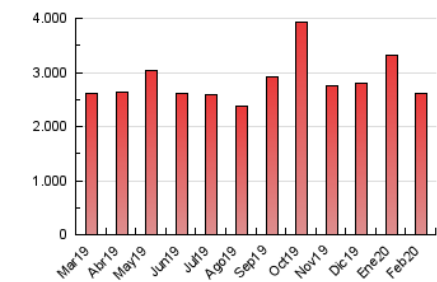

Páginas (x 1000)