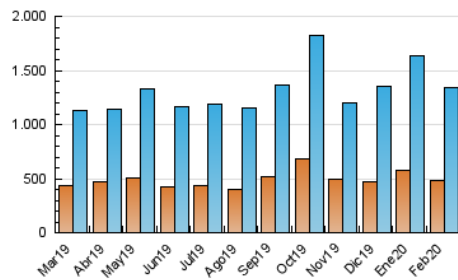

4.3 Por meses

N. únicos / Visitas (x 1000)