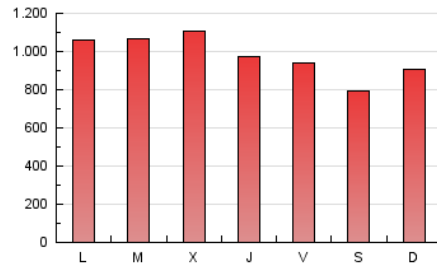

el Periódico

1. Cifras totales y promedios (Nacional e Internacional)

MES - AÑO	NAVEGADORES UNICOS	VISITAS	PAGINAS
Febrero - 2020	482.843	1.338.872	2.817.104
PROMEDIO DIARIO	37.564	46.168	97.142
PROMEDIO LUNES-VIERNES	38.864	47.808	102.911
PROMEDIO SABADO-DOMINGO	34.676	42.523	84.319
PAGINAS / VISITAS	2,10		
DURACION MEDIA VISITAS	0:05:40		
DURACION MEDIA PAGINAS	0:05:07		

2. Secciones (Nacional e Internacional)

	PAGINAS	%
HOME	793.205	28.16 %
RESTO	2.023.899	71.84 %

3. Por día del mes (Nacional e Internacional)

Día	N. únicos	Visitas	Páginas	Día	N. únicos	Visitas	Páginas	Día	N. únicos	Visitas	Páginas
1	32.409	40.076	81.498	11	41.891	51.312	108.422	21	31.439	38.346	83.490
2	38.409	47.365	95.844	12	52.456	65.553	129.560	22	32.054	38.650	77.952
3	38.231	47.824	106.132	13	45.257	56.208	116.689	23	29.666	36.246	74.069
4	44.279	53.968	111.864	14	41.512	50.170	104.692	24	36.642	45.989	101.268
5	41.222	50.093	105.337	15	34.219	41.383	79.821	25	36.228	46.385	109.879
6	28.541	35.048	82.399	16	40.011	49.342	95.341	26	37.218	47.177	108.380
7	38.972	47.737	101.610	17	43.387	52.542	111.731	27	38.710	47.787	101.795
8	32.709	40.289	78.165	18	37.778	45.380	97.045	28	31.613	39.367	85.612
9	41.680	50.459	97.905	19	37.092	45.181	98.437	29	30.927	38.897	78.280
10	40.015	48.505	105.218	20	34.787	41.593	88.669				

4. Gráficas (Nacional e Internacional)

4.1 Por día de la semana (promedio)

N. únicos / Visitas (x 100)

Páginas (x 100)

4.2 Por franja horaria (promedio)

Visitas (x 1000)

Páginas (x 1000)

4.3 Por meses