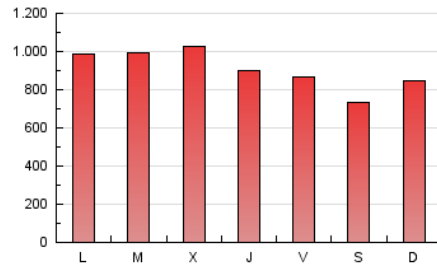

el Periódico

1. Cifras totales y promedios (Nacional)

MES - AÑO	NAVEGADORES UNICOS	VISITAS	PAGINAS
Febrero - 2020	451.388	1.260.875	2.615.136
PROMEDIO DIARIO	35.426	43.478	90.177
PROMEDIO LUNES-VIERNES	36.624	45.007	95.514
PROMEDIO SABADO-DOMINGO	32.765	40.082	78.318
PAGINAS / VISITAS	2,07		
DURACION MEDIA VISITAS	0:05:28		
DURACION MEDIA PAGINAS	0:05:05		

2. Secciones (Nacional)

	PAGINAS	%
HOME	717.544	27.44 %
RESTO	1.897.592	72.56 %

3. Por día del mes (Nacional)

Día	N. únicos	Visitas	Páginas	Día	N. únicos	Visitas	Páginas	Día	N. únicos	Visitas	Páginas
1	30.630	37.564	74.933	11	39.516	48.435	100.406	21	29.334	35.792	76.896
2	36.365	44.687	88.502	12	49.970	62.636	121.534	22	30.129	36.263	72.354
3	36.105	45.035	98.597	13	43.059	53.343	108.794	23	27.858	33.925	68.452
4	42.154	50.983	104.060	14	39.279	47.454	97.830	24	34.536	43.177	94.091
5	38.734	47.124	97.587	15	32.348	39.150	74.563	25	33.880	43.229	102.137
6	26.414	32.321	75.141	16	37.909	46.791	89.321	26	34.871	44.022	100.214
7	36.909	45.111	94.053	17	41.233	49.940	104.464	27	36.346	44.912	94.263
8	30.934	38.025	72.929	18	35.656	42.785	90.188	28	29.240	36.488	78.713
9	39.676	47.996	91.431	19	34.964	42.696	91.593	29	29.032	36.339	72.379
10	37.740	45.599	97.866	20	32.547	39.053	81.845				

4. Gráficas (Nacional)

4.1 Por día de la semana (promedio)

N. únicos / Visitas (x 100)

Páginas (x 100)

4.2 Por franja horaria (promedio)

Visitas (x 1000)

Páginas (x 1000)

4.3 Por meses