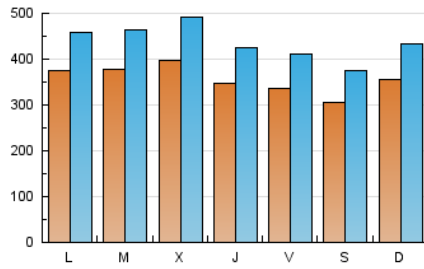

el Periódico

1. Cifras totales y promedios (Nacional)

MES - AÑO	NAVEGADORES UNICOS	VISITAS	PAGINAS
Febrero - 2020	451.388	1.260.875	2.615.136
PROMEDIO DIARIO	35.426	43.478	90.177
PROMEDIO LUNES-VIERNES	36.624	45.007	95.514
PROMEDIO SABADO-DOMINGO	32.765	40.082	78.318
PAGINAS / VISITAS	2,07		
DURACION MEDIA VISITAS	0:05:28		
DURACION MEDIA PAGINAS	0:05:05		

2. Secciones (Nacional)

	PAGINAS	%
HOME	717.544	27.44 %
RESTO	1.897.592	72.56 %

3. Por día del mes (Nacional)

Día	N. únicos	Visitas	Páginas	Día	N. únicos	Visitas	Páginas	Día	N. únicos	Visitas	Páginas
1	30.630	37.564	74.933	11	39.516	48.435	100.406	21	29.334	35.792	76.896
2	36.365	44.687	88.502	12	49.970	62.636	121.534	22	30.129	36.263	72.354
3	36.105	45.035	98.597	13	43.059	53.343	108.794	23	27.858	33.925	68.452
4	42.154	50.983	104.060	14	39.279	47.454	97.830	24	34.536	43.177	94.091
5	38.734	47.124	97.587	15	32.348	39.150	74.563	25	33.880	43.229	102.137
6	26.414	32.321	75.141	16	37.909	46.791	89.321	26	34.871	44.022	100.214
7	36.909	45.111	94.053	17	41.233	49.940	104.464	27	36.346	44.912	94.263
8	30.934	38.025	72.929	18	35.656	42.785	90.188	28	29.240	36.488	78.713
9	39.676	47.996	91.431	19	34.964	42.696	91.593	29	29.032	36.339	72.379
10	37.740	45.599	97.866	20	32.547	39.053	81.845				

4. Gráficas (Nacional)

4.1 Por día de la semana (promedio)

N. únicos / Visitas (x 100)

Páginas (x 100)

4.2 Por franja horaria (promedio)

Visitas (x 1000)

Páginas (x 1000)

4.3 Por meses