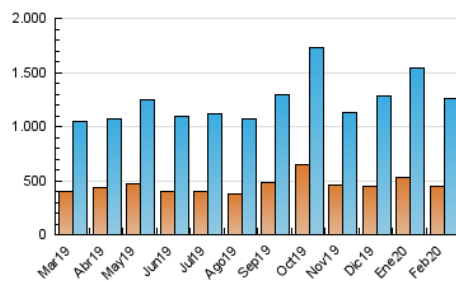

4.3 Por meses

N. únicos / Visitas (x 1000)