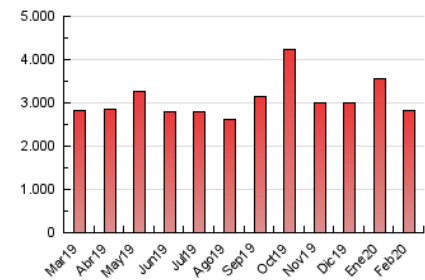

Páginas (x 1000)