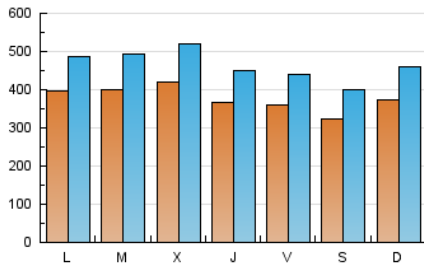

el Periódico

1. Cifras totales y promedios (Nacional e Internacional)

MES - AÑO	NAVEGADORES UNICOS	VISITAS	PAGINAS
Febrero - 2020	482.843	1.338.872	2.817.104
PROMEDIO DIARIO	37.564	46.168	97.142
PROMEDIO LUNES-VIERNES	38.864	47.808	102.911
PROMEDIO SABADO-DOMINGO	34.676	42.523	84.319
PAGINAS / VISITAS	2,10		
DURACION MEDIA VISITAS	0:05:40		
DURACION MEDIA PAGINAS	0:05:07		

2. Secciones (Nacional e Internacional)

	PAGINAS	%
HOME	793.205	28.16 %
RESTO	2.023.899	71.84 %

3. Por día del mes (Nacional e Internacional)

Día	N. únicos	Visitas	Páginas	Día	N. únicos	Visitas	Páginas	Día	N. únicos	Visitas	Páginas
1	32.409	40.076	81.498	11	41.891	51.312	108.422	21	31.439	38.346	83.490
2	38.409	47.365	95.844	12	52.456	65.553	129.560	22	32.054	38.650	77.952
3	38.231	47.824	106.132	13	45.257	56.208	116.689	23	29.666	36.246	74.069
4	44.279	53.968	111.864	14	41.512	50.170	104.692	24	36.642	45.989	101.268
5	41.222	50.093	105.337	15	34.219	41.383	79.821	25	36.228	46.385	109.879
6	28.541	35.048	82.399	16	40.011	49.342	95.341	26	37.218	47.177	108.380
7	38.972	47.737	101.610	17	43.387	52.542	111.731	27	38.710	47.787	101.795
8	32.709	40.289	78.165	18	37.778	45.380	97.045	28	31.613	39.367	85.612
9	41.680	50.459	97.905	19	37.092	45.181	98.437	29	30.927	38.897	78.280
10	40.015	48.505	105.218	20	34.787	41.593	88.669				

4. Gráficas (Nacional e Internacional)

4.1 Por día de la semana (promedio)

N. únicos / Visitas (x 100)

Páginas (x 100)

4.2 Por franja horaria (promedio)

Visitas (x 1000)

Páginas (x 1000)

4.3 Por meses