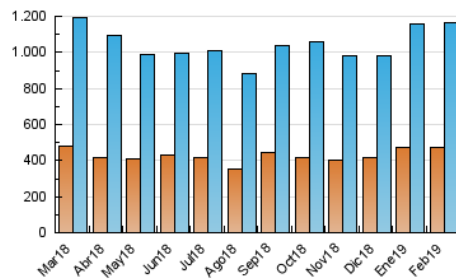

### 3. Por día del mes (Nacional e Internacional)

Día	N. únicos	Visitas	Páginas	Día	N. únicos	Visitas	Páginas	Día	N. únicos	Visitas	Páginas
1	30.841	38.555	100.691	11	29.968	38.413	106.821	21	55.685	70.568	159.048
2	19.107	24.393	64.000	12	33.082	42.248	112.202	22	34.119	42.036	100.657
3	24.938	31.408	82.218	13	29.471	37.652	100.520	23	21.051	26.299	67.270
4	33.095	41.842	117.194	14	31.640	40.075	101.269	24	27.061	34.165	78.517
5	31.248	39.214	112.229	15	31.980	39.910	101.779	25	31.468	39.348	100.655
6	29.655	37.524	107.095	16	34.042	43.729	99.386	26	33.759	42.544	108.906
7	29.469	37.210	106.937	17	30.758	39.251	91.514	27	30.348	38.390	103.330
8	27.478	34.838	92.833	18	48.562	59.986	141.417	28	29.877	37.361	97.299
9	22.129	28.021	68.972	19	52.633	63.907	144.528				
10	28.849	36.942	91.500	20	64.258	75.977	160.155				

4. Gráficas (Nacional e Internacional)

4.1 Por día de la semana (promedio)

N. únicos / Visitas (x 100)

Páginas (x 100)

4.2 Por franja horaria (promedio)

Visitas (x 1000)

Páginas (x 1000)

4.3 Por meses

N. únicos / Visitas (x 1000)

Páginas (x 1000)