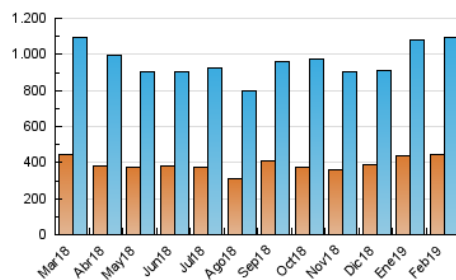

#### 3. Por día del mes (Nacional)

Día	N. únicos	Visitas	Páginas	Día	N. únicos	Visitas	Páginas	Día	N. únicos	Visitas	Páginas
1	29.040	36.073	91.614	11	27.641	35.566	98.341	21	53.038	67.314	148.887
2	17.761	22.657	57.929	12	30.954	39.207	101.862	22	32.101	39.488	92.816
3	23.455	29.471	76.290	13	27.295	34.688	90.899	23	19.731	24.541	61.936
4	31.248	39.148	107.948	14	29.518	37.237	91.734	24	25.590	32.210	73.160
5	29.305	36.651	103.273	15	30.063	37.291	92.693	25	29.596	36.827	93.247
6	27.813	35.053	98.085	16	32.402	41.401	92.780	26	31.805	39.810	100.334
7	27.447	34.657	98.550	17	29.016	37.023	85.261	27	28.233	35.693	94.863
8	25.653	32.386	85.260	18	46.316	56.881	132.792	28	27.919	34.821	89.550
9	20.653	26.096	62.795	19	50.348	60.848	135.742				
10	27.166	34.690	84.523	20	61.906	72.941	150.717				

4. Gráficas (Nacional)

4.1 Por día de la semana (promedio)

N. únicos / Visitas (x 100)

Páginas (x 100)

4.2 Por franja horaria (promedio)

Visitas (x 1000)

Páginas (x 1000)

4.3 Por meses

N. únicos / Visitas (x 1000)

Páginas (x 1000)