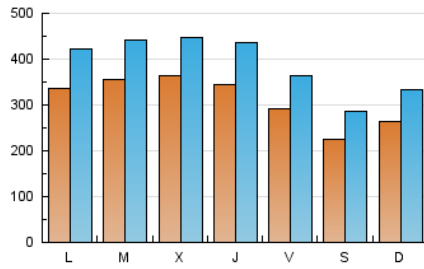

4. Gráficas (Nacional)

4.1 Por día de la semana (promedio)

N. únicos / Visitas (x 100)