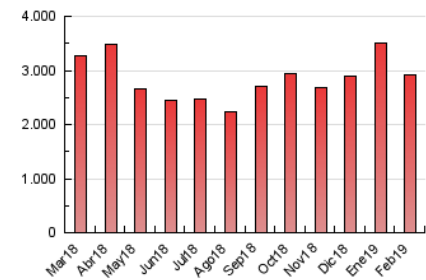

Páginas (x 1000)