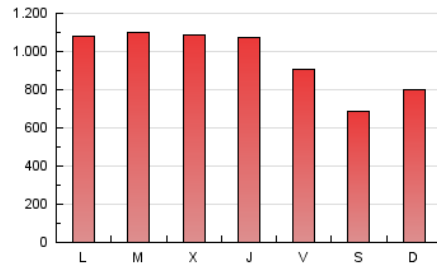

#### 2. Secciones (Nacional)

	PAGINAS	%
<b>HOME</b>	951.310	35.31 %
<b>RESTO</b>	1.742.571	64.69 %

#### 3. Por día del mes (Nacional)

Día	N. únicos	Visitas	Páginas	Día	N. únicos	Visitas	Páginas	Día	N. únicos	Visitas	Páginas
1	29.040	36.073	91.614	11	27.641	35.566	98.341	21	53.038	67.314	148.887
2	17.761	22.657	57.929	12	30.954	39.207	101.862	22	32.101	39.488	92.816
3	23.455	29.471	76.290	13	27.295	34.688	90.899	23	19.731	24.541	61.936
4	31.248	39.148	107.948	14	29.518	37.237	91.734	24	25.590	32.210	73.160
5	29.305	36.651	103.273	15	30.063	37.291	92.693	25	29.596	36.827	93.247
6	27.813	35.053	98.085	16	32.402	41.401	92.780	26	31.805	39.810	100.334
7	27.447	34.657	98.550	17	29.016	37.023	85.261	27	28.233	35.693	94.863
8	25.653	32.386	85.260	18	46.316	56.881	132.792	28	27.919	34.821	89.550
9	20.653	26.096	62.795	19	50.348	60.848	135.742				
10	27.166	34.690	84.523	20	61.906	72.941	150.717				

4. Gráficas (Nacional)

4.1 Por día de la semana (promedio)

N. únicos / Visitas (x 100)

Páginas (x 100)

4.2 Por franja horaria (promedio)

Visitas (x 1000)

Páginas (x 1000)

4.3 Por meses