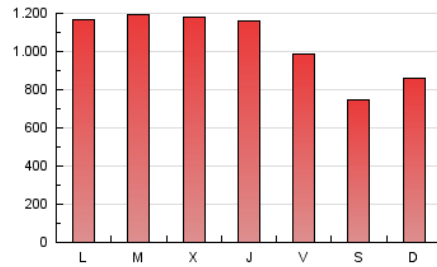

### 2. Secciones (Nacional e Internacional)

	PAGINAS	%
<b>HOME</b>	1.042.180	35.70 %
<b>RESTO</b>	1.876.762	64.30 %

### 3. Por día del mes (Nacional e Internacional)

Día	N. únicos	Visitas	Páginas	Día	N. únicos	Visitas	Páginas	Día	N. únicos	Visitas	Páginas
1	30.841	38.555	100.691	11	29.968	38.413	106.821	21	55.685	70.568	159.048
2	19.107	24.393	64.000	12	33.082	42.248	112.202	22	34.119	42.036	100.657
3	24.938	31.408	82.218	13	29.471	37.652	100.520	23	21.051	26.299	67.270
4	33.095	41.842	117.194	14	31.640	40.075	101.269	24	27.061	34.165	78.517
5	31.248	39.214	112.229	15	31.980	39.910	101.779	25	31.468	39.348	100.655
6	29.655	37.524	107.095	16	34.042	43.729	99.386	26	33.759	42.544	108.906
7	29.469	37.210	106.937	17	30.758	39.251	91.514	27	30.348	38.390	103.330
8	27.478	34.838	92.833	18	48.562	59.986	141.417	28	29.877	37.361	97.299
9	22.129	28.021	68.972	19	52.633	63.907	144.528				
10	28.849	36.942	91.500	20	64.258	75.977	160.155				

4. Gráficas (Nacional e Internacional)

4.1 Por día de la semana (promedio)

N. únicos / Visitas (x 100)

Páginas (x 100)

4.2 Por franja horaria (promedio)

Visitas (x 1000)

Páginas (x 1000)

4.3 Por meses