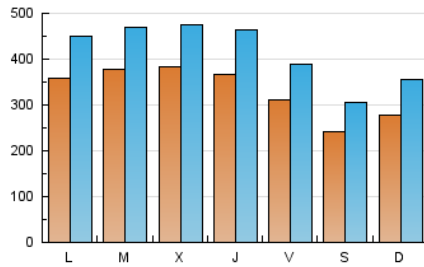

4. Gráficas (Nacional e Internacional)

4.1 Por día de la semana (promedio)

N. únicos / Visitas (x 100)