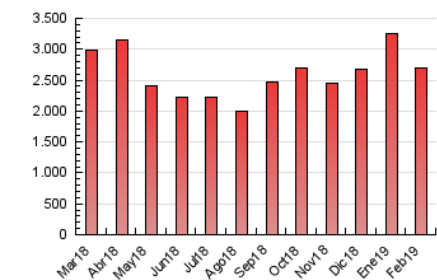

#### 3. Por día del mes (Nacional)

Día	N. únicos	Visitas	Páginas	Día	N. únicos	Visitas	Páginas	Día	N. únicos	Visitas	Páginas
1	29.040	36.073	91.614	11	27.641	35.566	98.341	21	53.038	67.314	148.887
2	17.761	22.657	57.929	12	30.954	39.207	101.862	22	32.101	39.488	92.816
3	23.455	29.471	76.290	13	27.295	34.688	90.899	23	19.731	24.541	61.936
4	31.248	39.148	107.948	14	29.518	37.237	91.734	24	25.590	32.210	73.160
5	29.305	36.651	103.273	15	30.063	37.291	92.693	25	29.596	36.827	93.247
6	27.813	35.053	98.085	16	32.402	41.401	92.780	26	31.805	39.810	100.334
7	27.447	34.657	98.550	17	29.016	37.023	85.261	27	28.233	35.693	94.863
8	25.653	32.386	85.260	18	46.316	56.881	132.792	28	27.919	34.821	89.550
9	20.653	26.096	62.795	19	50.348	60.848	135.742				
10	27.166	34.690	84.523	20	61.906	72.941	150.717				

4. Gráficas (Nacional)

4.1 Por día de la semana (promedio)

N. únicos / Visitas (x 100)

Páginas (x 100)

4.2 Por franja horaria (promedio)

Visitas (x 1000)

Páginas (x 1000)

4.3 Por meses

N. únicos / Visitas (x 1000)

Páginas (x 1000)