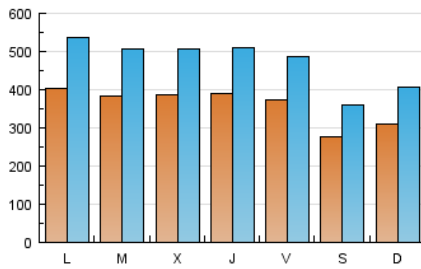

el Periódico

1. Cifras totales y promedios (Nacional e Internacional)

MES - AÑO	NAVEGADORES UNICOS	VISITAS	PAGINAS
Febrero - 2017	470.792	1.325.571	5.700.875
PROMEDIO DIARIO	36.091	47.342	203.603
PROMEDIO LUNES-VIERNES	38.775	50.916	218.776
PROMEDIO SABADO-DOMINGO	29.383	38.406	165.671
PAGINAS / VISITAS	4,30		
DURACION MEDIA VISITAS	0:18:44		
DURACION MEDIA PAGINAS	0:03:43		

2. Secciones (Nacional e Internacional)

	PAGINAS	%
HOME	2.340.083	41.05 %
RESTO	3.360.792	58.95 %

3. Por día del mes (Nacional e Internacional)

Día	N. únicos	Visitas	Páginas	Día	N. únicos	Visitas	Páginas	Día	N. únicos	Visitas	Páginas
1	37.629	49.104	197.876	11	28.781	37.711	157.073	21	39.367	52.019	221.073
2	40.363	53.441	230.730	12	33.851	43.668	192.914	22	38.631	50.463	219.942
3	36.234	47.589	204.594	13	40.684	53.322	235.163	23	38.606	50.577	220.297
4	28.006	36.409	153.201	14	38.925	51.147	225.236	24	35.829	46.412	195.683
5	31.703	42.037	181.207	15	38.874	50.656	231.141	25	25.535	33.138	144.342
6	43.946	59.734	243.959	16	38.332	49.815	215.239	26	29.831	39.515	181.413
7	39.222	52.051	222.567	17	37.755	49.609	210.987	27	38.784	51.970	219.683
8	39.778	52.067	230.132	18	28.772	37.290	153.030	28	36.394	47.871	205.907
9	38.851	50.354	228.933	19	28.585	37.478	162.185				
10	39.715	50.658	210.872	20	37.575	49.466	205.496				

4. Gráficas (Nacional e Internacional)

4.1 Por día de la semana (promedio)

N. únicos / Visitas (x 100)

Páginas (x 100)

4.2 Por franja horaria (promedio)

Visitas (x 1000)

Páginas (x 1000)

4.3 Por meses