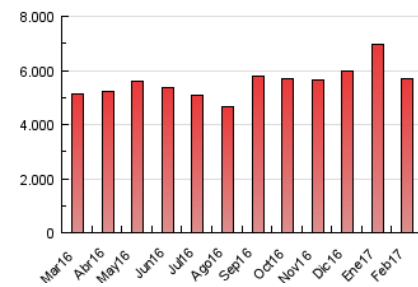

Páginas (x 1000)