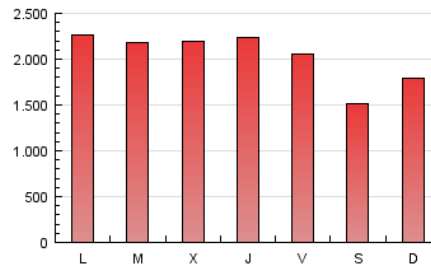

el Periódico

1. Cifras totales y promedios (Nacional e Internacional)

MES - AÑO	NAVEGADORES UNICOS	VISITAS	PAGINAS
Febrero - 2017	470.792	1.325.571	5.700.875
PROMEDIO DIARIO	36.091	47.342	203.603
PROMEDIO LUNES-VIERNES	38.775	50.916	218.776
PROMEDIO SABADO-DOMINGO	29.383	38.406	165.671
PAGINAS / VISITAS	4,30		
DURACION MEDIA VISITAS	0:18:44		
DURACION MEDIA PAGINAS	0:03:43		

2. Secciones (Nacional e Internacional)

	PAGINAS	%
HOME	2.340.083	41.05 %
RESTO	3.360.792	58.95 %

3. Por día del mes (Nacional e Internacional)

Día	N. únicos	Visitas	Páginas	Día	N. únicos	Visitas	Páginas	Día	N. únicos	Visitas	Páginas
1	37.629	49.104	197.876	11	28.781	37.711	157.073	21	39.367	52.019	221.073
2	40.363	53.441	230.730	12	33.851	43.668	192.914	22	38.631	50.463	219.942
3	36.234	47.589	204.594	13	40.684	53.322	235.163	23	38.606	50.577	220.297
4	28.006	36.409	153.201	14	38.925	51.147	225.236	24	35.829	46.412	195.683
5	31.703	42.037	181.207	15	38.874	50.656	231.141	25	25.535	33.138	144.342
6	43.946	59.734	243.959	16	38.332	49.815	215.239	26	29.831	39.515	181.413
7	39.222	52.051	222.567	17	37.755	49.609	210.987	27	38.784	51.970	219.683
8	39.778	52.067	230.132	18	28.772	37.290	153.030	28	36.394	47.871	205.907
9	38.851	50.354	228.933	19	28.585	37.478	162.185				
10	39.715	50.658	210.872	20	37.575	49.466	205.496				

4. Gráficas (Nacional e Internacional)

4.1 Por día de la semana (promedio)

N. únicos / Visitas (x 100)

Páginas (x 100)

4.2 Por franja horaria (promedio)

Visitas (x 1000)

Páginas (x 1000)

4.3 Por meses