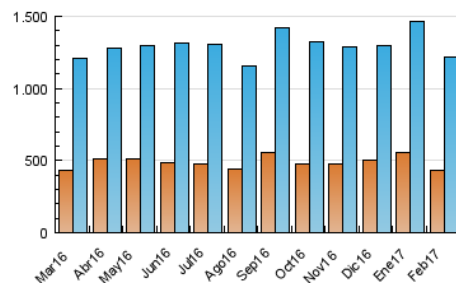

4.3 Por meses

N. únicos / Visitas (x 1000)