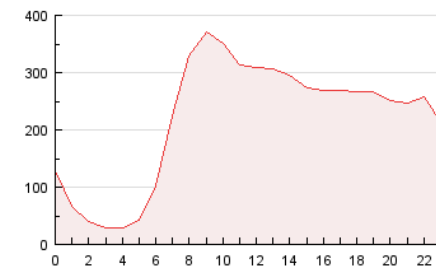

2. Secciones (Nacional)

	PAGINAS	%
HOME	2.133.300	40.62 %
RESTO	3.119.140	59.38 %

3. Por día del mes (Nacional)

Día	N. únicos	Visitas	Páginas	Día	N. únicos	Visitas	Páginas	Día	N. únicos	Visitas	Páginas
1	34.860	45.245	182.821	11	26.533	34.693	144.811	21	36.162	47.670	203.487
2	37.394	49.253	213.254	12	31.406	40.401	179.127	22	35.561	46.305	201.976
3	33.352	43.670	188.785	13	37.582	49.072	216.735	23	35.698	46.580	203.439
4	25.780	33.354	141.507	14	35.841	46.974	206.919	24	33.206	42.849	180.103
5	29.346	38.827	168.012	15	35.845	46.521	211.813	25	23.483	30.394	133.572
6	40.426	54.762	223.274	16	35.370	45.828	197.738	26	27.529	36.357	167.568
7	36.110	47.781	204.773	17	34.840	45.555	194.378	27	35.727	47.718	201.516
8	36.727	47.881	211.825	18	26.608	34.391	141.507	28	33.541	43.942	189.460
9	35.826	46.287	211.140	19	26.226	34.333	149.063				
10	36.552	46.465	195.655	20	34.534	45.313	188.182				

4. Gráficas (Nacional)

4.1 Por día de la semana (promedio)

N. únicos / Visitas (x 100)

Páginas (x 100)

4.2 Por franja horaria (promedio)

Visitas (x 1000)

Páginas (x 1000)

4.3 Por meses

Página Vista:

Conjunto de ficheros enviado a un usuario como resultado de una petición del mismo recibida por el servidor. Cuando la página está formada por varios marcos (frames), el conjunto de los mismos tendrá, a efectos de cómputo, la consideración de una página unitaria.