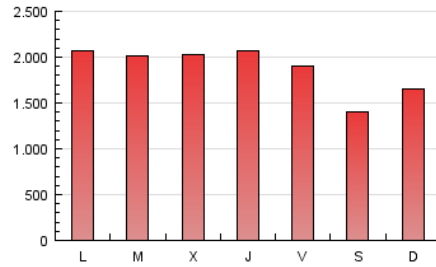

el Periódico

1. Cifras totales y promedios (Nacional)

MES - AÑO	NAVEGADORES UNICOS	VISITAS	PAGINAS
Febrero - 2017	432.251	1.218.421	5.252.440
PROMEDIO DIARIO	33.288	43.515	187.587
PROMEDIO LUNES-VIERNES	35.758	46.784	201.364
PROMEDIO SABADO-DOMINGO	27.114	35.344	153.146
PAGINAS / VISITAS	4,31		
DURACION MEDIA VISITAS	0:18:22		
DURACION MEDIA PAGINAS	0:03:39		

2. Secciones (Nacional)

	PAGINAS	%
HOME	2.133.300	40.62 %
RESTO	3.119.140	59.38 %

3. Por día del mes (Nacional)

Día	N. únicos	Visitas	Páginas	Día	N. únicos	Visitas	Páginas	Día	N. únicos	Visitas	Páginas
1	34.860	45.245	182.821	11	26.533	34.693	144.811	21	36.162	47.670	203.487
2	37.394	49.253	213.254	12	31.406	40.401	179.127	22	35.561	46.305	201.976
3	33.352	43.670	188.785	13	37.582	49.072	216.735	23	35.698	46.580	203.439
4	25.780	33.354	141.507	14	35.841	46.974	206.919	24	33.206	42.849	180.103
5	29.346	38.827	168.012	15	35.845	46.521	211.813	25	23.483	30.394	133.572
6	40.426	54.762	223.274	16	35.370	45.828	197.738	26	27.529	36.357	167.568
7	36.110	47.781	204.773	17	34.840	45.555	194.378	27	35.727	47.718	201.516
8	36.727	47.881	211.825	18	26.608	34.391	141.507	28	33.541	43.942	189.460
9	35.826	46.287	211.140	19	26.226	34.333	149.063				
10	36.552	46.465	195.655	20	34.534	45.313	188.182				

4. Gráficas (Nacional)

4.1 Por día de la semana (promedio)

N. únicos / Visitas (x 100)

Páginas (x 100)

4.2 Por franja horaria (promedio)

Visitas (x 1000)

Páginas (x 1000)

4.3 Por meses