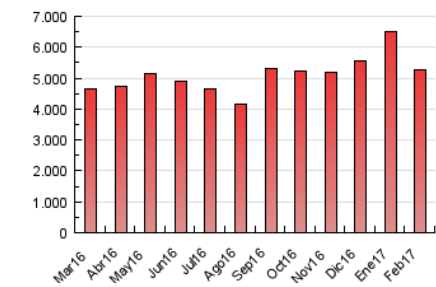

Páginas (x 1000)