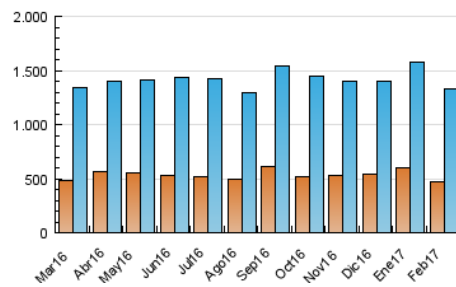

4.3 Por meses

N. únicos / Visitas (x 1000)