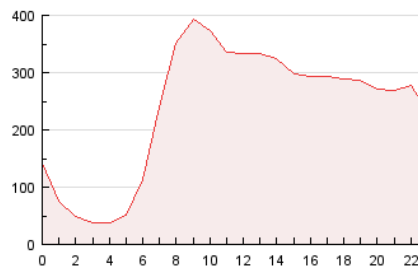

2. Secciones (Nacional e Internacional)

	PAGINAS	%
HOME	2.340.083	41.05 %
RESTO	3.360.792	58.95 %

3. Por día del mes (Nacional e Internacional)

Día	N. únicos	Visitas	Páginas	Día	N. únicos	Visitas	Páginas	Día	N. únicos	Visitas	Páginas
1	37.629	49.104	197.876	11	28.781	37.711	157.073	21	39.367	52.019	221.073
2	40.363	53.441	230.730	12	33.851	43.668	192.914	22	38.631	50.463	219.942
3	36.234	47.589	204.594	13	40.684	53.322	235.163	23	38.606	50.577	220.297
4	28.006	36.409	153.201	14	38.925	51.147	225.236	24	35.829	46.412	195.683
5	31.703	42.037	181.207	15	38.874	50.656	231.141	25	25.535	33.138	144.342
6	43.946	59.734	243.959	16	38.332	49.815	215.239	26	29.831	39.515	181.413
7	39.222	52.051	222.567	17	37.755	49.609	210.987	27	38.784	51.970	219.683
8	39.778	52.067	230.132	18	28.772	37.290	153.030	28	36.394	47.871	205.907
9	38.851	50.354	228.933	19	28.585	37.478	162.185				
10	39.715	50.658	210.872	20	37.575	49.466	205.496				

4. Gráficas (Nacional e Internacional)

4.1 Por día de la semana (promedio)

N. únicos / Visitas (x 100)

Páginas (x 100)

4.2 Por franja horaria (promedio)

Visitas (x 1000)

Páginas (x 1000)

4.3 Por meses