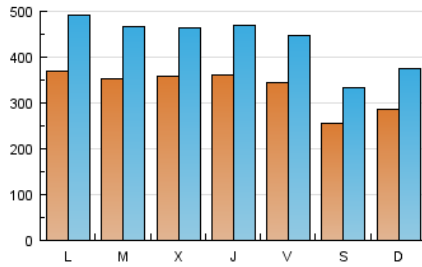

el Periódico

1. Cifras totales y promedios (Nacional)

MES - AÑO	NAVEGADORES UNICOS	VISITAS	PAGINAS
Febrero - 2017	432.251	1.218.421	5.252.440
PROMEDIO DIARIO	33.288	43.515	187.587
PROMEDIO LUNES-VIERNES	35.758	46.784	201.364
PROMEDIO SABADO-DOMINGO	27.114	35.344	153.146
PAGINAS / VISITAS	4,31		
DURACION MEDIA VISITAS	0:18:22		
DURACION MEDIA PAGINAS	0:03:39		

2. Secciones (Nacional)

	PAGINAS	%
HOME	2.133.300	40.62 %
RESTO	3.119.140	59.38 %

3. Por día del mes (Nacional)

Día	N. únicos	Visitas	Páginas	Día	N. únicos	Visitas	Páginas	Día	N. únicos	Visitas	Páginas
1	34.860	45.245	182.821	11	26.533	34.693	144.811	21	36.162	47.670	203.487
2	37.394	49.253	213.254	12	31.406	40.401	179.127	22	35.561	46.305	201.976
3	33.352	43.670	188.785	13	37.582	49.072	216.735	23	35.698	46.580	203.439
4	25.780	33.354	141.507	14	35.841	46.974	206.919	24	33.206	42.849	180.103
5	29.346	38.827	168.012	15	35.845	46.521	211.813	25	23.483	30.394	133.572
6	40.426	54.762	223.274	16	35.370	45.828	197.738	26	27.529	36.357	167.568
7	36.110	47.781	204.773	17	34.840	45.555	194.378	27	35.727	47.718	201.516
8	36.727	47.881	211.825	18	26.608	34.391	141.507	28	33.541	43.942	189.460
9	35.826	46.287	211.140	19	26.226	34.333	149.063				
10	36.552	46.465	195.655	20	34.534	45.313	188.182				

4. Gráficas (Nacional)

4.1 Por día de la semana (promedio)

N. únicos / Visitas (x 100)

Páginas (x 100)

4.2 Por franja horaria (promedio)

Visitas (x 1000)

Páginas (x 1000)

4.3 Por meses