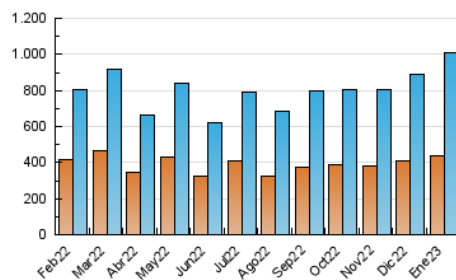

2. Secciones (Nacional)

	PAGINAS	%
HOME	423.997	23.59 %
RESTO	1.373.297	76.41 %

3. Por día del mes (Nacional)

Día	N. únicos	Visitas	Páginas	Día	N. únicos	Visitas	Páginas	Día	N. únicos	Visitas	Páginas
1	23.571	27.842	51.989	11	23.884	27.550	50.260	21	28.227	32.508	54.310
2	24.352	28.699	57.875	12	18.714	21.785	41.602	22	31.570	36.706	60.289
3	20.687	24.275	51.619	13	18.232	21.349	40.499	23	28.368	32.903	59.208
4	27.364	31.740	61.538	14	16.809	19.507	34.662	24	25.977	30.397	59.685
5	34.124	40.278	71.760	15	24.174	28.075	45.464	25	21.849	25.753	50.199
6	31.646	37.204	71.874	16	25.395	29.167	51.912	26	20.244	24.225	46.908
7	24.911	29.540	54.060	17	27.088	31.564	55.881	27	30.840	35.207	59.407
8	25.272	29.955	55.868	18	22.129	25.405	47.315	28	39.692	44.597	71.396
9	20.066	24.267	54.200	19	27.193	31.489	54.373	29	47.580	56.654	89.119
10	29.016	33.591	57.870	20	41.126	47.223	74.901	30	50.011	58.339	94.160
								31	34.291	39.417	67.091

4. Gráficas (Nacional)

4.1 Por día de la semana (promedio)

N. únicos / Visitas (x 100)

Páginas (x 100)

4.2 Por franja horaria (promedio)

Visitas_ (x 1000)

Páginas (x 1000)

4.3 Por meses

N. únicos / Visitas (x 1000)

Páginas (x 1000)

5. Observaciones

Este Medio Electrónico de Comunicación ha sido medido por la herramienta Google Analytics de Google (Universal Analytics)

6. Definiciones básicas (Para más información ver Normas Técnicas para el Control de los Medios Electrónicos de Comunicación)

Visita:

Una secuencia ininterrumpida de páginas servidas a un usuario válido. Si dicho usuario no realiza peticiones de páginas en un periodo de tiempo (30 min) la siguiente petición constituirá el inicio de una nueva visita.