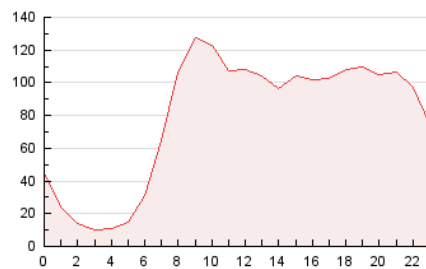

2. Secciones (Nacional e Internacional)

	PAGINAS	%
HOME	454.130	23.95 %
RESTO	1.442.284	76.05 %

3. Por día del mes (Nacional e Internacional)

Día	N. únicos	Visitas	Páginas	Día	N. únicos	Visitas	Páginas	Día	N. únicos	Visitas	Páginas
1	25.061	29.584	54.916	11	25.402	29.218	53.114	21	29.578	34.148	57.007
2	25.801	30.408	61.146	12	20.189	23.483	44.437	22	32.995	38.368	63.130
3	22.168	25.996	54.906	13	19.645	22.996	43.732	23	30.220	34.956	62.661
4	29.068	33.736	65.165	14	18.065	20.997	37.217	24	27.876	32.567	63.352
5	37.029	43.796	77.115	15	25.570	29.677	47.909	25	23.716	27.919	53.731
6	33.333	39.175	75.097	16	27.010	31.049	55.390	26	21.873	26.071	49.908
7	26.166	31.036	56.393	17	28.726	33.536	59.328	27	32.406	36.893	62.385
8	26.614	31.507	58.579	18	23.967	27.458	50.926	28	41.076	46.227	74.121
9	21.451	25.910	57.629	19	28.786	33.332	57.480	29	49.245	58.502	92.209
10	30.458	35.225	60.704	20	42.596	48.997	78.053	30	51.910	60.554	97.883
								31	36.085	41.523	70.791

4. Gráficas (Nacional e Internacional)

4.1 Por día de la semana (promedio)

N. únicos / Visitas (x 100)

Páginas (x 100)

4.2 Por franja horaria (promedio)

Visitas_ (x 1000)

Páginas (x 1000)

4.3 Por meses