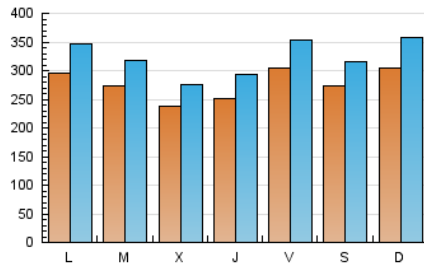

1. Cifras totales y promedios (Nacional)

MES - AÑO	NAVEGADORES UNICOS	VISITAS	PAGINAS
Enero - 2023	436.231	1.007.211	1.797.294
PROMEDIO DIARIO	27.884	32.491	57.977
PROMEDIO LUNES-VIERNES	27.391	31.901	58.188
PROMEDIO SABADO-DOMINGO	29.090	33.932	57.462
PAGINAS / VISITAS	1,78		
DURACION MEDIA VISITAS	0:03:27		
DURACION MEDIA PAGINAS	0:04:23		

2. Secciones (Nacional)

	PAGINAS	%
HOME	423.997	23.59 %
RESTO	1.373.297	76.41 %

3. Por día del mes (Nacional)

Día	N. únicos	Visitas	Páginas	Día	N. únicos	Visitas	Páginas	Día	N. únicos	Visitas	Páginas
1	23.571	27.842	51.989	11	23.884	27.550	50.260	21	28.227	32.508	54.310
2	24.352	28.699	57.875	12	18.714	21.785	41.602	22	31.570	36.706	60.289
3	20.687	24.275	51.619	13	18.232	21.349	40.499	23	28.368	32.903	59.208
4	27.364	31.740	61.538	14	16.809	19.507	34.662	24	25.977	30.397	59.685
5	34.124	40.278	71.760	15	24.174	28.075	45.464	25	21.849	25.753	50.199
6	31.646	37.204	71.874	16	25.395	29.167	51.912	26	20.244	24.225	46.908
7	24.911	29.540	54.060	17	27.088	31.564	55.881	27	30.840	35.207	59.407
8	25.272	29.955	55.868	18	22.129	25.405	47.315	28	39.692	44.597	71.396
9	20.066	24.267	54.200	19	27.193	31.489	54.373	29	47.580	56.654	89.119
10	29.016	33.591	57.870	20	41.126	47.223	74.901	30	50.011	58.339	94.160
								31	34.291	39.417	67.091

4. Gráficas (Nacional)

4.1 Por día de la semana (promedio)

N. únicos / Visitas (x 100)

Páginas (x 100)

4.2 Por franja horaria (promedio)

Visitas_ (x 1000)

Páginas (x 1000)

4.3 Por meses