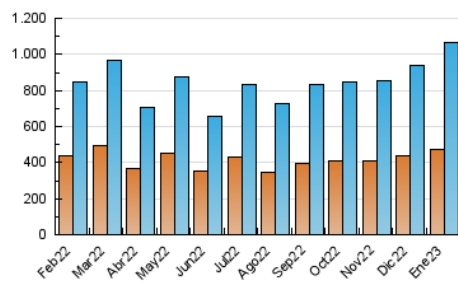

4.3 Por meses

N. únicos / Visitas (x 1000)