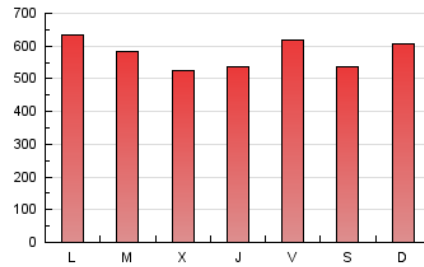

1. Cifras totales y promedios (Nacional)

MES - AÑO	NAVEGADORES UNICOS	VISITAS	PAGINAS
Enero - 2023	436.231	1.007.211	1.797.294
PROMEDIO DIARIO	27.884	32.491	57.977
PROMEDIO LUNES-VIERNES	27.391	31.901	58.188
PROMEDIO SABADO-DOMINGO	29.090	33.932	57.462
PAGINAS / VISITAS	1,78		
DURACION MEDIA VISITAS	0:03:27		
DURACION MEDIA PAGINAS	0:04:23		

2. Secciones (Nacional)

	PAGINAS	%
HOME	423.997	23.59 %
RESTO	1.373.297	76.41 %

3. Por día del mes (Nacional)

Día	N. únicos	Visitas	Páginas	Día	N. únicos	Visitas	Páginas	Día	N. únicos	Visitas	Páginas
1	23.571	27.842	51.989	11	23.884	27.550	50.260	21	28.227	32.508	54.310
2	24.352	28.699	57.875	12	18.714	21.785	41.602	22	31.570	36.706	60.289
3	20.687	24.275	51.619	13	18.232	21.349	40.499	23	28.368	32.903	59.208
4	27.364	31.740	61.538	14	16.809	19.507	34.662	24	25.977	30.397	59.685
5	34.124	40.278	71.760	15	24.174	28.075	45.464	25	21.849	25.753	50.199
6	31.646	37.204	71.874	16	25.395	29.167	51.912	26	20.244	24.225	46.908
7	24.911	29.540	54.060	17	27.088	31.564	55.881	27	30.840	35.207	59.407
8	25.272	29.955	55.868	18	22.129	25.405	47.315	28	39.692	44.597	71.396
9	20.066	24.267	54.200	19	27.193	31.489	54.373	29	47.580	56.654	89.119
10	29.016	33.591	57.870	20	41.126	47.223	74.901	30	50.011	58.339	94.160
								31	34.291	39.417	67.091

4. Gráficas (Nacional)

4.1 Por día de la semana (promedio)

N. únicos / Visitas (x 100)

Páginas (x 100)

4.2 Por franja horaria (promedio)

Visitas_ (x 1000)

Páginas (x 1000)

4.3 Por meses