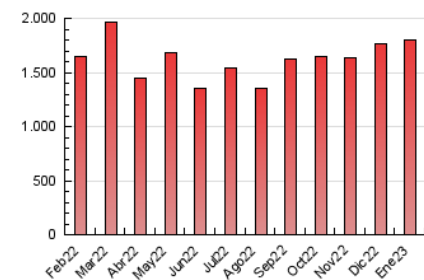

1. Cifras totales y promedios (Nacional)

MES - AÑO	NAVEGADORES UNICOS	VISITAS	PAGINAS
Enero - 2023	436.231	1.007.211	1.797.294
PROMEDIO DIARIO	27.884	32.491	57.977
PROMEDIO LUNES-VIERNES	27.391	31.901	58.188
PROMEDIO SABADO-DOMINGO	29.090	33.932	57.462
PAGINAS / VISITAS	1,78		
DURACION MEDIA VISITAS	0:03:27		
DURACION MEDIA PAGINAS	0:04:23		

2. Secciones (Nacional)

	PAGINAS	%
HOME	423.997	23.59 %
RESTO	1.373.297	76.41 %

3. Por día del mes (Nacional)

Día	N. únicos	Visitas	Páginas	Día	N. únicos	Visitas	Páginas	Día	N. únicos	Visitas	Páginas
1	23.571	27.842	51.989	11	23.884	27.550	50.260	21	28.227	32.508	54.310
2	24.352	28.699	57.875	12	18.714	21.785	41.602	22	31.570	36.706	60.289
3	20.687	24.275	51.619	13	18.232	21.349	40.499	23	28.368	32.903	59.208
4	27.364	31.740	61.538	14	16.809	19.507	34.662	24	25.977	30.397	59.685
5	34.124	40.278	71.760	15	24.174	28.075	45.464	25	21.849	25.753	50.199
6	31.646	37.204	71.874	16	25.395	29.167	51.912	26	20.244	24.225	46.908
7	24.911	29.540	54.060	17	27.088	31.564	55.881	27	30.840	35.207	59.407
8	25.272	29.955	55.868	18	22.129	25.405	47.315	28	39.692	44.597	71.396
9	20.066	24.267	54.200	19	27.193	31.489	54.373	29	47.580	56.654	89.119
10	29.016	33.591	57.870	20	41.126	47.223	74.901	30	50.011	58.339	94.160
								31	34.291	39.417	67.091

4. Gráficas (Nacional)

4.1 Por día de la semana (promedio)

N. únicos / Visitas (x 100)

Páginas (x 100)

4.2 Por franja horaria (promedio)

Visitas_ (x 1000)

Páginas (x 1000)

4.3 Por meses

N. únicos / Visitas (x 1000)

Páginas (x 1000)

5. Observaciones

Este Medio Electrónico de Comunicación ha sido medido por la herramienta Google Analytics de Google (Universal Analytics)

6. Definiciones básicas (Para más información ver Normas Técnicas para el Control de los Medios Electrónicos de Comunicación)