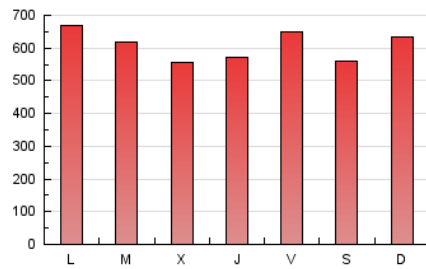

el Periódico

1. Cifras totales y promedios (Nacional e Internacional)

MES - AÑO	NAVEGADORES UNICOS	VISITAS	PAGINAS
Enero - 2023	475.675	1.064.844	1.896.414
PROMEDIO DIARIO	29.487	34.350	61.175
PROMEDIO LUNES-VIERNES	29.078	33.854	61.588
PROMEDIO SABADO-DOMINGO	30.486	35.561	60.165
PAGINAS / VISITAS	1,78		
DURACION MEDIA VISITAS	0:03:27		
DURACION MEDIA PAGINAS	0:04:24		

2. Secciones (Nacional e Internacional)

	PAGINAS	%
HOME	454.130	23.95 %
RESTO	1.442.284	76.05 %

3. Por día del mes (Nacional e Internacional)

Día	N. únicos	Visitas	Páginas	Día	N. únicos	Visitas	Páginas	Día	N. únicos	Visitas	Páginas
1	25.061	29.584	54.916	11	25.402	29.218	53.114	21	29.578	34.148	57.007
2	25.801	30.408	61.146	12	20.189	23.483	44.437	22	32.995	38.368	63.130
3	22.168	25.996	54.906	13	19.645	22.996	43.732	23	30.220	34.956	62.661
4	29.068	33.736	65.165	14	18.065	20.997	37.217	24	27.876	32.567	63.352
5	37.029	43.796	77.115	15	25.570	29.677	47.909	25	23.716	27.919	53.731
6	33.333	39.175	75.097	16	27.010	31.049	55.390	26	21.873	26.071	49.908
7	26.166	31.036	56.393	17	28.726	33.536	59.328	27	32.406	36.893	62.385
8	26.614	31.507	58.579	18	23.967	27.458	50.926	28	41.076	46.227	74.121
9	21.451	25.910	57.629	19	28.786	33.332	57.480	29	49.245	58.502	92.209
10	30.458	35.225	60.704	20	42.596	48.997	78.053	30	51.910	60.554	97.883
								31	36.085	41.523	70.791

4. Gráficas (Nacional e Internacional)

4.1 Por día de la semana (promedio)

N. únicos / Visitas (x 100)

Páginas (x 100)

4.2 Por franja horaria (promedio)

Visitas_ (x 1000)

Páginas (x 1000)

4.3 Por meses