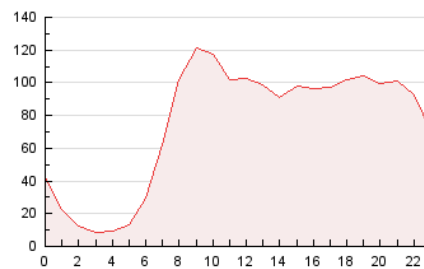

2. Secciones (Nacional)

	PAGINAS	%
HOME	423.997	23.59 %
RESTO	1.373.297	76.41 %

3. Por día del mes (Nacional)

Día	N. únicos	Visitas	Páginas	Día	N. únicos	Visitas	Páginas	Día	N. únicos	Visitas	Páginas
1	23.571	27.842	51.989	11	23.884	27.550	50.260	21	28.227	32.508	54.310
2	24.352	28.699	57.875	12	18.714	21.785	41.602	22	31.570	36.706	60.289
3	20.687	24.275	51.619	13	18.232	21.349	40.499	23	28.368	32.903	59.208
4	27.364	31.740	61.538	14	16.809	19.507	34.662	24	25.977	30.397	59.685
5	34.124	40.278	71.760	15	24.174	28.075	45.464	25	21.849	25.753	50.199
6	31.646	37.204	71.874	16	25.395	29.167	51.912	26	20.244	24.225	46.908
7	24.911	29.540	54.060	17	27.088	31.564	55.881	27	30.840	35.207	59.407
8	25.272	29.955	55.868	18	22.129	25.405	47.315	28	39.692	44.597	71.396
9	20.066	24.267	54.200	19	27.193	31.489	54.373	29	47.580	56.654	89.119
10	29.016	33.591	57.870	20	41.126	47.223	74.901	30	50.011	58.339	94.160
								31	34.291	39.417	67.091

4. Gráficas (Nacional)

4.1 Por día de la semana (promedio)

N. únicos / Visitas (x 100)

Páginas (x 100)

4.2 Por franja horaria (promedio)

Visitas_ (x 1000)

Páginas (x 1000)

4.3 Por meses