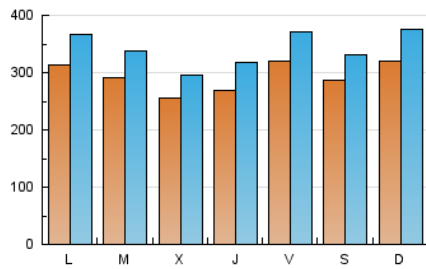

el Periódico

1. Cifras totales y promedios (Nacional e Internacional)

MES - AÑO	NAVEGADORES UNICOS	VISITAS	PAGINAS
Enero - 2023	475.675	1.064.844	1.896.414
PROMEDIO DIARIO	29.487	34.350	61.175
PROMEDIO LUNES-VIERNES	29.078	33.854	61.588
PROMEDIO SABADO-DOMINGO	30.486	35.561	60.165
PAGINAS / VISITAS	1,78		
DURACION MEDIA VISITAS	0:03:27		
DURACION MEDIA PAGINAS	0:04:24		

2. Secciones (Nacional e Internacional)

	PAGINAS	%
HOME	454.130	23.95 %
RESTO	1.442.284	76.05 %

3. Por día del mes (Nacional e Internacional)

Día	N. únicos	Visitas	Páginas	Día	N. únicos	Visitas	Páginas	Día	N. únicos	Visitas	Páginas
1	25.061	29.584	54.916	11	25.402	29.218	53.114	21	29.578	34.148	57.007
2	25.801	30.408	61.146	12	20.189	23.483	44.437	22	32.995	38.368	63.130
3	22.168	25.996	54.906	13	19.645	22.996	43.732	23	30.220	34.956	62.661
4	29.068	33.736	65.165	14	18.065	20.997	37.217	24	27.876	32.567	63.352
5	37.029	43.796	77.115	15	25.570	29.677	47.909	25	23.716	27.919	53.731
6	33.333	39.175	75.097	16	27.010	31.049	55.390	26	21.873	26.071	49.908
7	26.166	31.036	56.393	17	28.726	33.536	59.328	27	32.406	36.893	62.385
8	26.614	31.507	58.579	18	23.967	27.458	50.926	28	41.076	46.227	74.121
9	21.451	25.910	57.629	19	28.786	33.332	57.480	29	49.245	58.502	92.209
10	30.458	35.225	60.704	20	42.596	48.997	78.053	30	51.910	60.554	97.883
								31	36.085	41.523	70.791

4. Gráficas (Nacional e Internacional)

4.1 Por día de la semana (promedio)

N. únicos / Visitas (x 100)

Páginas (x 100)

4.2 Por franja horaria (promedio)

Visitas_ (x 1000)

Páginas (x 1000)

4.3 Por meses