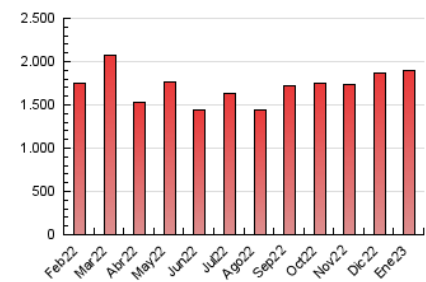

Páginas (x 1000)