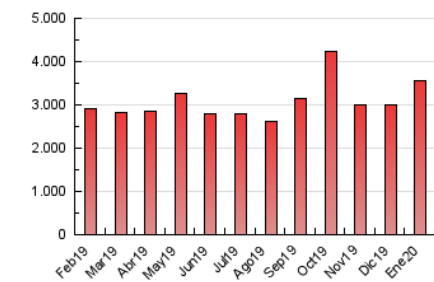

Páginas (x 1000)