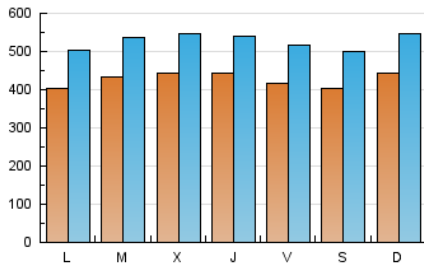

el Periódico

1. Cifras totales y promedios (Nacional e Internacional)

MES - AÑO	NAVEGADORES UNICOS	VISITAS	PAGINAS
Enero - 2020	571.355	1.635.763	3.555.920
PROMEDIO DIARIO	42.743	52.767	114.707
PROMEDIO LUNES-VIERNES	42.903	52.922	117.727
PROMEDIO SABADO-DOMINGO	42.283	52.319	106.026
PAGINAS / VISITAS	2,17		
DURACION MEDIA VISITAS	0:05:34		
DURACION MEDIA PAGINAS	0:04:44		

2. Secciones (Nacional e Internacional)

	PAGINAS	%
HOME	952.467	26.79 %
RESTO	2.603.453	73.21 %

3. Por día del mes (Nacional e Internacional)

Día	N. únicos	Visitas	Páginas	Día	N. únicos	Visitas	Páginas	Día	N. únicos	Visitas	Páginas
1	40.453	49.048	102.248	11	35.202	42.983	91.955	21	47.042	57.865	134.570
2	40.248	49.518	110.496	12	39.893	49.842	110.730	22	45.153	56.584	130.752
3	49.248	62.496	137.831	13	39.449	48.709	113.745	23	46.265	56.612	120.498
4	43.471	53.928	115.928	14	41.430	50.687	110.795	24	39.830	48.770	106.237
5	40.588	49.628	100.620	15	47.317	57.459	124.922	25	37.076	44.311	86.360
6	41.585	51.841	110.032	16	35.144	42.956	100.758	26	40.484	50.676	98.955
7	49.076	61.003	135.078	17	38.553	47.057	99.314	27	39.856	49.601	114.068
8	46.897	58.253	133.790	18	45.773	58.476	110.241	28	35.739	45.439	108.025
9	59.465	71.253	151.808	19	55.780	68.710	133.421	29	41.925	51.850	114.851
10	45.613	56.457	127.278	20	40.978	50.960	116.681	30	40.732	49.582	107.169
								31	34.776	43.209	96.764

4. Gráficas (Nacional e Internacional)

4.1 Por día de la semana (promedio)

N. únicos / Visitas (x 100)

Páginas (x 100)

4.2 Por franja horaria (promedio)

Visitas (x 1000)

Páginas (x 1000)

4.3 Por meses