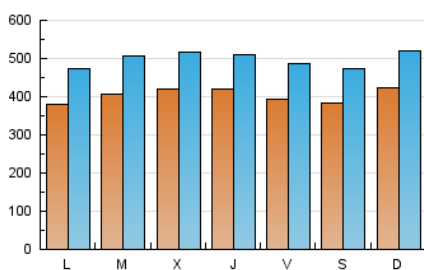

el Periódico

1. Cifras totales y promedios (Nacional)

MES - AÑO	NAVEGADORES UNICOS	VISITAS	PAGINAS
Enero - 2020	531.525	1.545.018	3.316.436
PROMEDIO DIARIO	40.423	49.839	106.982
PROMEDIO LUNES-VIERNES	40.488	49.883	109.555
PROMEDIO SABADO-DOMINGO	40.236	49.715	99.583
PAGINAS / VISITAS	2,15		
DURACION MEDIA VISITAS	0:05:25		
DURACION MEDIA PAGINAS	0:04:43		

2. Secciones (Nacional)

	PAGINAS	%
HOME	866.431	26.13 %
RESTO	2.450.005	73.87 %

3. Por día del mes (Nacional)

Día	N. únicos	Visitas	Páginas	Día	N. únicos	Visitas	Páginas	Día	N. únicos	Visitas	Páginas
1	38.545	46.770	96.967	11	33.434	40.751	86.209	21	43.825	53.776	123.937
2	38.367	46.959	103.788	12	38.112	47.454	103.946	22	42.164	52.745	119.596
3	46.840	59.571	130.271	13	37.338	46.011	106.968	23	43.472	53.201	111.571
4	41.277	51.233	109.328	14	39.022	47.722	102.827	24	37.655	45.853	98.439
5	38.941	47.307	94.878	15	44.761	54.277	116.056	25	34.897	41.677	80.554
6	39.883	49.549	103.958	16	32.820	40.179	92.177	26	38.435	47.904	92.459
7	46.775	58.206	127.451	17	36.599	44.405	92.332	27	36.970	46.184	105.565
8	44.318	55.162	125.208	18	43.471	55.619	103.252	28	33.437	42.428	99.771
9	56.419	67.679	142.218	19	53.321	65.772	126.036	29	39.657	48.790	106.103
10	43.376	53.522	118.652	20	38.163	47.463	108.145	30	38.139	46.387	98.609
								31	32.687	40.462	89.165

4. Gráficas (Nacional)

4.1 Por día de la semana (promedio)

N. únicos / Visitas (x 100)

Páginas (x 100)

4.2 Por franja horaria (promedio)

Visitas (x 1000)

Páginas (x 1000)

4.3 Por meses