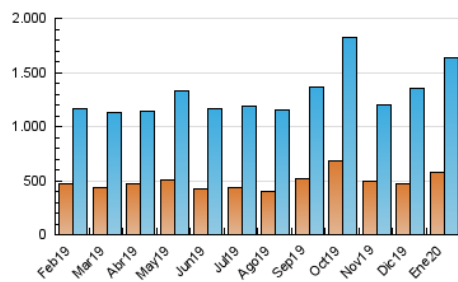

4.3 Por meses

N. únicos / Visitas (x 1000)