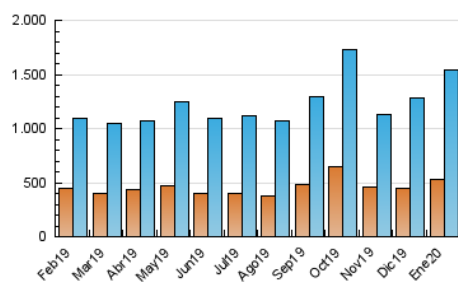

4.3 Por meses

N. únicos / Visitas (x 1000)