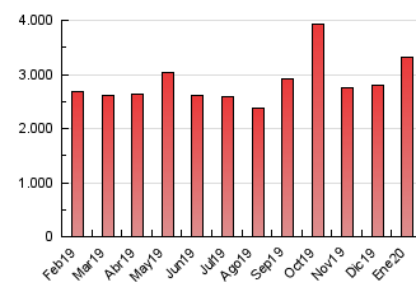

Páginas (x 1000)