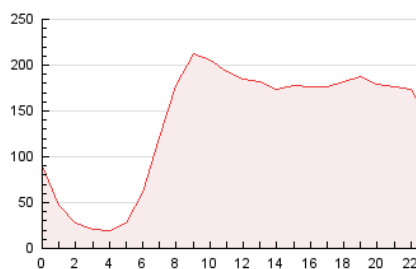

2. Secciones (Nacional)

	PAGINAS	%
HOME	866.431	26.13 %
RESTO	2.450.005	73.87 %

3. Por día del mes (Nacional)

Día	N. únicos	Visitas	Páginas	Día	N. únicos	Visitas	Páginas	Día	N. únicos	Visitas	Páginas
1	38.545	46.770	96.967	11	33.434	40.751	86.209	21	43.825	53.776	123.937
2	38.367	46.959	103.788	12	38.112	47.454	103.946	22	42.164	52.745	119.596
3	46.840	59.571	130.271	13	37.338	46.011	106.968	23	43.472	53.201	111.571
4	41.277	51.233	109.328	14	39.022	47.722	102.827	24	37.655	45.853	98.439
5	38.941	47.307	94.878	15	44.761	54.277	116.056	25	34.897	41.677	80.554
6	39.883	49.549	103.958	16	32.820	40.179	92.177	26	38.435	47.904	92.459
7	46.775	58.206	127.451	17	36.599	44.405	92.332	27	36.970	46.184	105.565
8	44.318	55.162	125.208	18	43.471	55.619	103.252	28	33.437	42.428	99.771
9	56.419	67.679	142.218	19	53.321	65.772	126.036	29	39.657	48.790	106.103
10	43.376	53.522	118.652	20	38.163	47.463	108.145	30	38.139	46.387	98.609
								31	32.687	40.462	89.165

4. Gráficas (Nacional)

4.1 Por día de la semana (promedio)

N. únicos / Visitas (x 100)

Páginas (x 100)

4.2 Por franja horaria (promedio)

Visitas (x 1000)

Páginas (x 1000)

4.3 Por meses