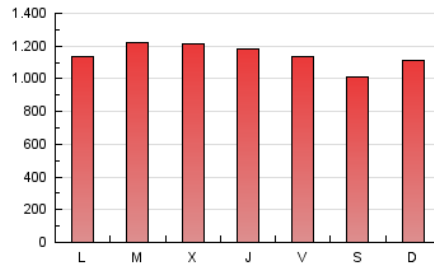

el Periódico

1. Cifras totales y promedios (Nacional e Internacional)

MES - AÑO	NAVEGADORES UNICOS	VISITAS	PAGINAS
Enero - 2020	571.355	1.635.763	3.555.920
PROMEDIO DIARIO	42.743	52.767	114.707
PROMEDIO LUNES-VIERNES	42.903	52.922	117.727
PROMEDIO SABADO-DOMINGO	42.283	52.319	106.026
PAGINAS / VISITAS	2,17		
DURACION MEDIA VISITAS	0:05:34		
DURACION MEDIA PAGINAS	0:04:44		

2. Secciones (Nacional e Internacional)

	PAGINAS	%
HOME	952.467	26.79 %
RESTO	2.603.453	73.21 %

3. Por día del mes (Nacional e Internacional)

Día	N. únicos	Visitas	Páginas	Día	N. únicos	Visitas	Páginas	Día	N. únicos	Visitas	Páginas
1	40.453	49.048	102.248	11	35.202	42.983	91.955	21	47.042	57.865	134.570
2	40.248	49.518	110.496	12	39.893	49.842	110.730	22	45.153	56.584	130.752
3	49.248	62.496	137.831	13	39.449	48.709	113.745	23	46.265	56.612	120.498
4	43.471	53.928	115.928	14	41.430	50.687	110.795	24	39.830	48.770	106.237
5	40.588	49.628	100.620	15	47.317	57.459	124.922	25	37.076	44.311	86.360
6	41.585	51.841	110.032	16	35.144	42.956	100.758	26	40.484	50.676	98.955
7	49.076	61.003	135.078	17	38.553	47.057	99.314	27	39.856	49.601	114.068
8	46.897	58.253	133.790	18	45.773	58.476	110.241	28	35.739	45.439	108.025
9	59.465	71.253	151.808	19	55.780	68.710	133.421	29	41.925	51.850	114.851
10	45.613	56.457	127.278	20	40.978	50.960	116.681	30	40.732	49.582	107.169
								31	34.776	43.209	96.764

4. Gráficas (Nacional e Internacional)

4.1 Por día de la semana (promedio)

N. únicos / Visitas (x 100)

Páginas (x 100)

4.2 Por franja horaria (promedio)

Visitas (x 1000)

Páginas (x 1000)

4.3 Por meses