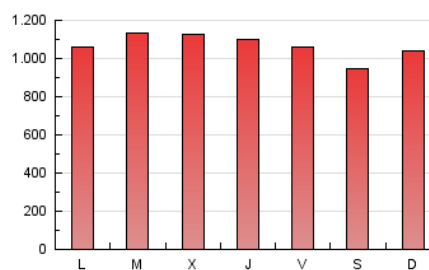

el Periódico

1. Cifras totales y promedios (Nacional)

MES - AÑO	NAVEGADORES UNICOS	VISITAS	PAGINAS
Enero - 2020	531.525	1.545.018	3.316.436
PROMEDIO DIARIO	40.423	49.839	106.982
PROMEDIO LUNES-VIERNES	40.488	49.883	109.555
PROMEDIO SABADO-DOMINGO	40.236	49.715	99.583
PAGINAS / VISITAS	2,15		
DURACION MEDIA VISITAS	0:05:25		
DURACION MEDIA PAGINAS	0:04:43		

2. Secciones (Nacional)

	PAGINAS	%
HOME	866.431	26.13 %
RESTO	2.450.005	73.87 %

3. Por día del mes (Nacional)

Día	N. únicos	Visitas	Páginas	Día	N. únicos	Visitas	Páginas	Día	N. únicos	Visitas	Páginas
1	38.545	46.770	96.967	11	33.434	40.751	86.209	21	43.825	53.776	123.937
2	38.367	46.959	103.788	12	38.112	47.454	103.946	22	42.164	52.745	119.596
3	46.840	59.571	130.271	13	37.338	46.011	106.968	23	43.472	53.201	111.571
4	41.277	51.233	109.328	14	39.022	47.722	102.827	24	37.655	45.853	98.439
5	38.941	47.307	94.878	15	44.761	54.277	116.056	25	34.897	41.677	80.554
6	39.883	49.549	103.958	16	32.820	40.179	92.177	26	38.435	47.904	92.459
7	46.775	58.206	127.451	17	36.599	44.405	92.332	27	36.970	46.184	105.565
8	44.318	55.162	125.208	18	43.471	55.619	103.252	28	33.437	42.428	99.771
9	56.419	67.679	142.218	19	53.321	65.772	126.036	29	39.657	48.790	106.103
10	43.376	53.522	118.652	20	38.163	47.463	108.145	30	38.139	46.387	98.609
								31	32.687	40.462	89.165

4. Gráficas (Nacional)

4.1 Por día de la semana (promedio)

N. únicos / Visitas (x 100)

Páginas (x 100)

4.2 Por franja horaria (promedio)

Visitas (x 1000)

Páginas (x 1000)

4.3 Por meses