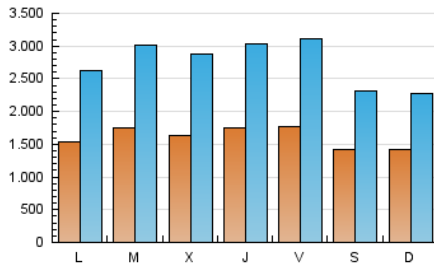

4. Gráficas (Nacional)

4.1 Por día de la semana (promedio)

N. únicos / Visitas (x 100)