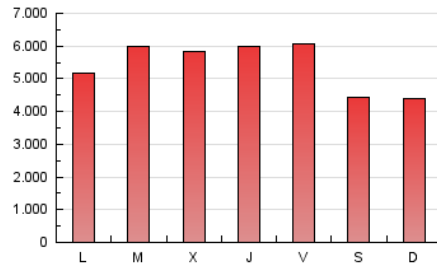

Páginas (x 100)