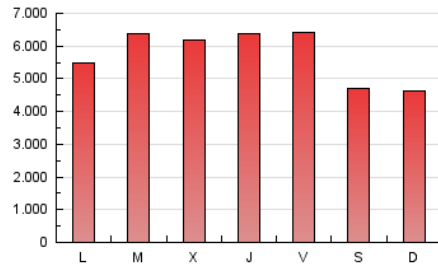

### 1. Cifras totales y promedios (Nacional e Internacional)

MES - AÑO	NAVEGADORES UNICOS	VISITAS	PAGINAS
Junio - 2019	1.583.830	8.608.178	17.000.773
<b>PROMEDIO DIARIO</b>	<b>169.680</b>	<b>286.939</b>	<b>566.692</b>
<b>PROMEDIO LUNES-VIERNES</b>	<b>178.838</b>	<b>309.368</b>	<b>616.140</b>
<b>PROMEDIO SABADO-DOMINGO</b>	<b>151.364</b>	<b>242.082</b>	<b>467.797</b>
<b>PAGINAS / VISITAS</b>	<b>1,97</b>		
<b>DURACION MEDIA VISITAS</b>	<b>0:04:14</b>		
<b>DURACION MEDIA PAGINAS</b>	<b>0:04:16</b>		

### 3. Por día del mes (Nacional e Internacional)

Día	N. únicos	Visitas	Páginas	Día	N. únicos	Visitas	Páginas	Día	N. únicos	Visitas	Páginas
1	164.193	267.412	515.758	11	177.582	292.384	577.124	21	181.941	322.276	648.968
2	160.169	260.174	500.107	12	179.407	307.811	630.884	22	139.359	222.497	428.454
3	163.715	277.739	532.076	13	179.046	301.037	609.405	23	151.876	240.434	469.297
4	185.871	321.864	628.370	14	212.185	373.784	703.581	24	158.375	266.934	528.659
5	167.841	295.576	602.716	15	169.679	280.307	539.755	25	188.143	320.704	640.713
6	197.763	340.525	668.049	16	149.825	240.071	470.006	26	176.025	318.114	653.320
7	168.722	300.599	592.775	17	178.157	319.484	657.961	27	185.871	323.388	639.535
8	136.081	211.614	416.009	18	189.247	337.005	699.748	28	183.637	312.580	618.842
9	137.123	213.827	418.933	19	170.570	292.372	581.705	29	148.156	239.144	456.143
10	151.306	245.203	475.515	20	181.350	317.978	632.853	30	157.178	245.341	463.512

4. Gráficas (Nacional e Internacional)

4.1 Por día de la semana (promedio)

N. únicos / Visitas (x 100)

Páginas (x 100)

4.2 Por franja horaria (promedio)

Visitas (x 1000)

Páginas (x 1000)

4.3 Por meses