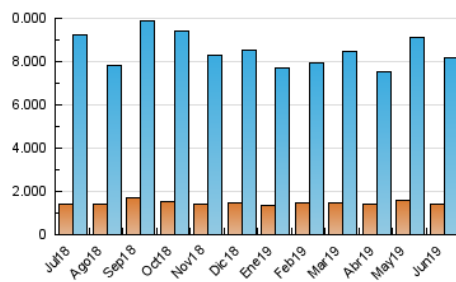

#### 3. Por día del mes (Nacional)

Día	N. únicos	Visitas	Páginas	Día	N. únicos	Visitas	Páginas	Día	N. únicos	Visitas	Páginas
1	154.223	252.350	485.631	11	168.941	278.299	545.306	21	172.198	306.165	613.985
2	152.674	247.446	473.099	12	170.283	292.105	594.181	22	132.162	210.789	403.530
3	153.895	262.911	501.044	13	168.482	284.360	573.505	23	141.906	226.730	441.958
4	175.670	305.592	592.013	14	200.634	354.827	664.860	24	148.466	252.201	497.937
5	158.781	280.711	568.087	15	159.902	264.967	508.340	25	178.736	304.809	606.210
6	187.337	323.530	630.789	16	141.588	226.952	442.883	26	165.176	301.569	617.445
7	159.855	285.751	560.821	17	168.932	303.423	620.855	27	172.891	304.581	601.844
8	129.104	200.347	392.588	18	177.834	318.985	659.477	28	172.037	294.597	582.897
9	129.742	202.651	395.370	19	160.650	276.209	548.327	29	138.843	224.916	428.937
10	142.524	232.207	448.403	20	169.912	300.788	596.405	30	145.851	229.923	435.254

##### 4.1 Por día de la semana (promedio)

N. únicos / Visitas (x 100)

Páginas (x 100)

##### 4.2 Por franja horaria (promedio)

Visitas (x 1000)

Páginas (x 1000)

##### 4.3 Por meses

N. únicos / Visitas (x 1000)

Páginas (x 1000)