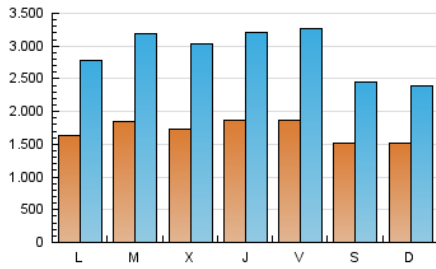

4. Gráficas (Nacional e Internacional)

4.1 Por día de la semana (promedio)

N. únicos / Visitas (x 100)