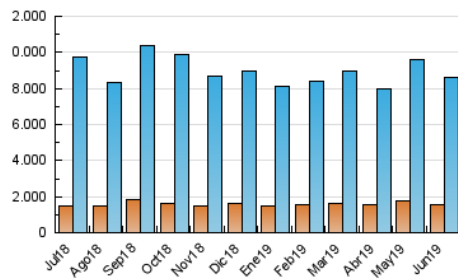

### 3. Por día del mes (Nacional e Internacional)

Día	N. únicos	Visitas	Páginas	Día	N. únicos	Visitas	Páginas	Día	N. únicos	Visitas	Páginas
1	164.193	267.412	515.758	11	177.582	292.384	577.124	21	181.941	322.276	648.968
2	160.169	260.174	500.107	12	179.407	307.811	630.884	22	139.359	222.497	428.454
3	163.715	277.739	532.076	13	179.046	301.037	609.405	23	151.876	240.434	469.297
4	185.871	321.864	628.370	14	212.185	373.784	703.581	24	158.375	266.934	528.659
5	167.841	295.576	602.716	15	169.679	280.307	539.755	25	188.143	320.704	640.713
6	197.763	340.525	668.049	16	149.825	240.071	470.006	26	176.025	318.114	653.320
7	168.722	300.599	592.775	17	178.157	319.484	657.961	27	185.871	323.388	639.535
8	136.081	211.614	416.009	18	189.247	337.005	699.748	28	183.637	312.580	618.842
9	137.123	213.827	418.933	19	170.570	292.372	581.705	29	148.156	239.144	456.143
10	151.306	245.203	475.515	20	181.350	317.978	632.853	30	157.178	245.341	463.512

4. Gráficas (Nacional e Internacional)

4.1 Por día de la semana (promedio)

N. únicos / Visitas (x 100)

Páginas (x 100)

4.2 Por franja horaria (promedio)

Visitas (x 1000)

Páginas (x 1000)

4.3 Por meses

N. únicos / Visitas (x 1000)

Páginas (x 1000)