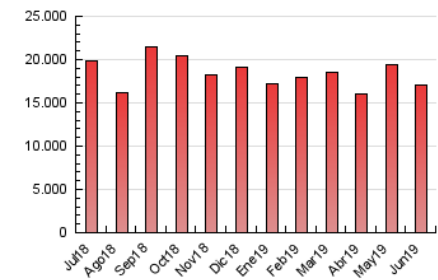

### 3. Por día del mes (Nacional e Internacional)

Día	N. únicos	Visitas	Páginas	Día	N. únicos	Visitas	Páginas	Día	N. únicos	Visitas	Páginas
1	164.193	267.412	515.758	11	177.582	292.384	577.124	21	181.941	322.276	648.968
2	160.169	260.174	500.107	12	179.407	307.811	630.884	22	139.359	222.497	428.454
3	163.715	277.739	532.076	13	179.046	301.037	609.405	23	151.876	240.434	469.297
4	185.871	321.864	628.370	14	212.185	373.784	703.581	24	158.375	266.934	528.659
5	167.841	295.576	602.716	15	169.679	280.307	539.755	25	188.143	320.704	640.713
6	197.763	340.525	668.049	16	149.825	240.071	470.006	26	176.025	318.114	653.320
7	168.722	300.599	592.775	17	178.157	319.484	657.961	27	185.871	323.388	639.535
8	136.081	211.614	416.009	18	189.247	337.005	699.748	28	183.637	312.580	618.842
9	137.123	213.827	418.933	19	170.570	292.372	581.705	29	148.156	239.144	456.143
10	151.306	245.203	475.515	20	181.350	317.978	632.853	30	157.178	245.341	463.512

4. Gráficas (Nacional e Internacional)

4.1 Por día de la semana (promedio)

N. únicos / Visitas (x 100)

Páginas (x 100)

4.2 Por franja horaria (promedio)

Visitas (x 1000)

Páginas (x 1000)

4.3 Por meses

N. únicos / Visitas (x 1000)

Páginas (x 1000)