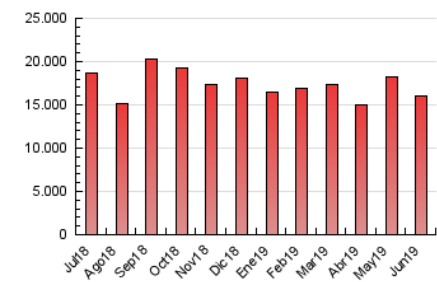

#### 3. Por día del mes (Nacional)

Día	N. únicos	Visitas	Páginas	Día	N. únicos	Visitas	Páginas	Día	N. únicos	Visitas	Páginas
1	154.223	252.350	485.631	11	168.941	278.299	545.306	21	172.198	306.165	613.985
2	152.674	247.446	473.099	12	170.283	292.105	594.181	22	132.162	210.789	403.530
3	153.895	262.911	501.044	13	168.482	284.360	573.505	23	141.906	226.730	441.958
4	175.670	305.592	592.013	14	200.634	354.827	664.860	24	148.466	252.201	497.937
5	158.781	280.711	568.087	15	159.902	264.967	508.340	25	178.736	304.809	606.210
6	187.337	323.530	630.789	16	141.588	226.952	442.883	26	165.176	301.569	617.445
7	159.855	285.751	560.821	17	168.932	303.423	620.855	27	172.891	304.581	601.844
8	129.104	200.347	392.588	18	177.834	318.985	659.477	28	172.037	294.597	582.897
9	129.742	202.651	395.370	19	160.650	276.209	548.327	29	138.843	224.916	428.937
10	142.524	232.207	448.403	20	169.912	300.788	596.405	30	145.851	229.923	435.254

##### 4.1 Por día de la semana (promedio)

N. únicos / Visitas (x 100)

Páginas (x 100)

##### 4.2 Por franja horaria (promedio)

Visitas (x 1000)

Páginas (x 1000)

##### 4.3 Por meses

N. únicos / Visitas (x 1000)

Páginas (x 1000)