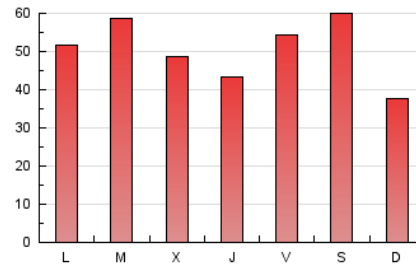

1. Cifras totales y promedios (Nacional)

MES - AÑO	NAVEGADORES UNICOS	VISITAS	PAGINAS
Diciembre - 2018	64.597	120.269	156.603
PROMEDIO DIARIO	3.415	3.880	5.052
PROMEDIO LUNES-VIERNES	3.417	3.901	5.130
PROMEDIO SABADO-DOMINGO	3.411	3.834	4.888
PAGINAS / VISITAS	1,30		
DURACION MEDIA VISITAS	0:00:31		
DURACION MEDIA PAGINAS	0:01:41		

2. Secciones (Nacional)

	PAGINAS	%
HOME	9.476	6.05 %
RESTO	147.127	93.95 %

3. Por día del mes (Nacional)

Día	N. únicos	Visitas	Páginas	Día	N. únicos	Visitas	Páginas	Día	N. únicos	Visitas	Páginas
1	945	1.043	1.518	11	3.318	3.806	5.328	21	5.117	6.246	8.086
2	1.246	1.427	2.380	12	2.676	3.098	4.440	22	7.456	8.301	9.633
3	3.760	4.219	5.484	13	3.053	3.531	4.668	23	2.303	2.515	3.198
4	2.576	2.887	3.887	14	2.531	2.900	3.944	24	2.112	2.290	2.914
5	3.312	3.776	4.969	15	7.962	9.517	11.942	25	2.473	2.658	3.333
6	1.930	2.088	2.677	16	4.367	4.830	6.448	26	1.612	1.738	2.128
7	3.155	3.543	4.245	17	6.381	7.396	9.962	27	2.717	3.040	4.037
8	2.972	3.290	4.301	18	7.384	8.592	10.887	28	3.568	4.049	5.410
9	2.072	2.245	2.946	19	5.226	6.035	7.902	29	1.881	2.021	2.606
10	2.137	2.473	3.530	20	3.940	4.451	5.898	30	2.904	3.153	3.911
								31	2.782	3.111	3.991

4. Gráficas (Nacional)

4.1 Por día de la semana (promedio)

N. únicos / Visitas (x 100)

Páginas (x 100)

4.2 Por franja horaria (promedio)

Visitas (x 1000)

Páginas (x 1000)

4.3 Por meses