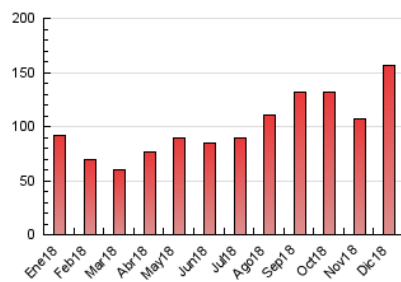

2. Secciones (Nacional)

	PAGINAS	%
HOME	9.476	6.05 %
RESTO	147.127	93.95 %

3. Por día del mes (Nacional)

Día	N. únicos	Visitas	Páginas	Día	N. únicos	Visitas	Páginas	Día	N. únicos	Visitas	Páginas
1	945	1.043	1.518	11	3.318	3.806	5.328	21	5.117	6.246	8.086
2	1.246	1.427	2.380	12	2.676	3.098	4.440	22	7.456	8.301	9.633
3	3.760	4.219	5.484	13	3.053	3.531	4.668	23	2.303	2.515	3.198
4	2.576	2.887	3.887	14	2.531	2.900	3.944	24	2.112	2.290	2.914
5	3.312	3.776	4.969	15	7.962	9.517	11.942	25	2.473	2.658	3.333
6	1.930	2.088	2.677	16	4.367	4.830	6.448	26	1.612	1.738	2.128
7	3.155	3.543	4.245	17	6.381	7.396	9.962	27	2.717	3.040	4.037
8	2.972	3.290	4.301	18	7.384	8.592	10.887	28	3.568	4.049	5.410
9	2.072	2.245	2.946	19	5.226	6.035	7.902	29	1.881	2.021	2.606
10	2.137	2.473	3.530	20	3.940	4.451	5.898	30	2.904	3.153	3.911
								31	2.782	3.111	3.991

4. Gráficas (Nacional)

4.1 Por día de la semana (promedio)

N. únicos / Visitas (x 100)

Páginas (x 100)

4.2 Por franja horaria (promedio)

Visitas (x 1000)

Páginas (x 1000)

4.3 Por meses

N. únicos / Visitas (x 1000)

Páginas (x 1000)

5. Observaciones

Este Medio Electrónico de Comunicación ha sido medido por la herramienta Google Analytics de Google

6. Definiciones básicas (Para más información ver Normas Técnicas para el Control de los Medios Electrónicos de Comunicación)

Visita:

Una secuencia ininterrumpida de páginas servidas a un usuario válido. Si dicho usuario no realiza peticiones de páginas en un periodo de tiempo (30 min) la siguiente petición constituirá el inicio de una nueva visita.