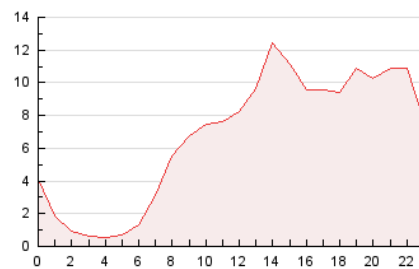

2. Secciones (Nacional e Internacional)

	PAGINAS	%
HOME	9.854	6.11 %
RESTO	151.340	93.89 %

3. Por día del mes (Nacional e Internacional)

Día	N. únicos	Visitas	Páginas	Día	N. únicos	Visitas	Páginas	Día	N. únicos	Visitas	Páginas
1	1.014	1.114	1.604	11	3.544	4.044	5.601	21	5.239	6.378	8.241
2	1.289	1.470	2.442	12	2.820	3.251	4.603	22	7.619	8.481	9.837
3	3.892	4.356	5.629	13	3.200	3.683	4.837	23	2.389	2.612	3.325
4	2.667	2.980	3.995	14	2.677	3.050	4.111	24	2.181	2.360	2.987
5	3.471	3.939	5.157	15	8.142	9.720	12.178	25	2.566	2.757	3.445
6	2.030	2.190	2.788	16	4.482	4.955	6.623	26	1.729	1.855	2.259
7	3.272	3.675	4.396	17	6.498	7.543	10.119	27	2.865	3.190	4.204
8	3.075	3.401	4.432	18	7.584	8.817	11.144	28	3.719	4.202	5.584
9	2.152	2.330	3.040	19	5.360	6.183	8.074	29	1.983	2.129	2.736
10	2.254	2.593	3.654	20	4.044	4.559	6.023	30	3.009	3.260	4.028
								31	2.883	3.214	4.098

4. Gráficas (Nacional e Internacional)

4.1 Por día de la semana (promedio)

N. únicos / Visitas (x 100)

Páginas (x 100)

4.2 Por franja horaria (promedio)

Visitas (x 1000)

Páginas (x 1000)

4.3 Por meses