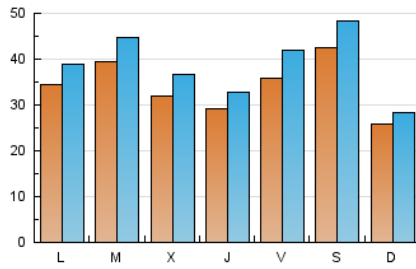

1. Cifras totales y promedios (Nacional)

MES - AÑO	NAVEGADORES UNICOS	VISITAS	PAGINAS
Diciembre - 2018	64.597	120.269	156.603
PROMEDIO DIARIO	3.415	3.880	5.052
PROMEDIO LUNES-VIERNES	3.417	3.901	5.130
PROMEDIO SABADO-DOMINGO	3.411	3.834	4.888
PAGINAS / VISITAS	1,30		
DURACION MEDIA VISITAS	0:00:31		
DURACION MEDIA PAGINAS	0:01:41		

2. Secciones (Nacional)

	PAGINAS	%
HOME	9.476	6.05 %
RESTO	147.127	93.95 %

3. Por día del mes (Nacional)

Día	N. únicos	Visitas	Páginas	Día	N. únicos	Visitas	Páginas	Día	N. únicos	Visitas	Páginas
1	945	1.043	1.518	11	3.318	3.806	5.328	21	5.117	6.246	8.086
2	1.246	1.427	2.380	12	2.676	3.098	4.440	22	7.456	8.301	9.633
3	3.760	4.219	5.484	13	3.053	3.531	4.668	23	2.303	2.515	3.198
4	2.576	2.887	3.887	14	2.531	2.900	3.944	24	2.112	2.290	2.914
5	3.312	3.776	4.969	15	7.962	9.517	11.942	25	2.473	2.658	3.333
6	1.930	2.088	2.677	16	4.367	4.830	6.448	26	1.612	1.738	2.128
7	3.155	3.543	4.245	17	6.381	7.396	9.962	27	2.717	3.040	4.037
8	2.972	3.290	4.301	18	7.384	8.592	10.887	28	3.568	4.049	5.410
9	2.072	2.245	2.946	19	5.226	6.035	7.902	29	1.881	2.021	2.606
10	2.137	2.473	3.530	20	3.940	4.451	5.898	30	2.904	3.153	3.911
								31	2.782	3.111	3.991

4. Gráficas (Nacional)

4.1 Por día de la semana (promedio)

N. únicos / Visitas (x 100)

Páginas (x 100)

4.2 Por franja horaria (promedio)

Visitas (x 1000)

Páginas (x 1000)

4.3 Por meses