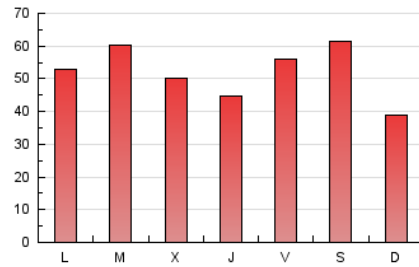

1. Cifras totales y promedios (Nacional e Internacional)

MES - AÑO	NAVEGADORES UNICOS	VISITAS	PAGINAS
Diciembre - 2018	67.778	124.291	161.194
PROMEDIO DIARIO	3.537	4.009	5.200
PROMEDIO LUNES-VIERNES	3.547	4.039	5.283
PROMEDIO SABADO-DOMINGO	3.515	3.947	5.025
PAGINAS / VISITAS	1,30		
DURACION MEDIA VISITAS	0:00:30		
DURACION MEDIA PAGINAS	0:01:41		

2. Secciones (Nacional e Internacional)

	PAGINAS	%
HOME	9.854	6.11 %
RESTO	151.340	93.89 %

3. Por día del mes (Nacional e Internacional)

Día	N. únicos	Visitas	Páginas	Día	N. únicos	Visitas	Páginas	Día	N. únicos	Visitas	Páginas
1	1.014	1.114	1.604	11	3.544	4.044	5.601	21	5.239	6.378	8.241
2	1.289	1.470	2.442	12	2.820	3.251	4.603	22	7.619	8.481	9.837
3	3.892	4.356	5.629	13	3.200	3.683	4.837	23	2.389	2.612	3.325
4	2.667	2.980	3.995	14	2.677	3.050	4.111	24	2.181	2.360	2.987
5	3.471	3.939	5.157	15	8.142	9.720	12.178	25	2.566	2.757	3.445
6	2.030	2.190	2.788	16	4.482	4.955	6.623	26	1.729	1.855	2.259
7	3.272	3.675	4.396	17	6.498	7.543	10.119	27	2.865	3.190	4.204
8	3.075	3.401	4.432	18	7.584	8.817	11.144	28	3.719	4.202	5.584
9	2.152	2.330	3.040	19	5.360	6.183	8.074	29	1.983	2.129	2.736
10	2.254	2.593	3.654	20	4.044	4.559	6.023	30	3.009	3.260	4.028
								31	2.883	3.214	4.098

4. Gráficas (Nacional e Internacional)

4.1 Por día de la semana (promedio)

N. únicos / Visitas (x 100)

Páginas (x 100)

4.2 Por franja horaria (promedio)

Visitas (x 1000)

Páginas (x 1000)

4.3 Por meses