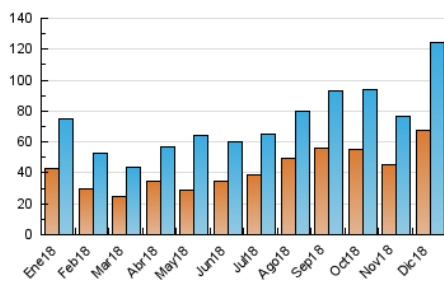

4.3 Por meses

N. únicos / Visitas (x 1000)