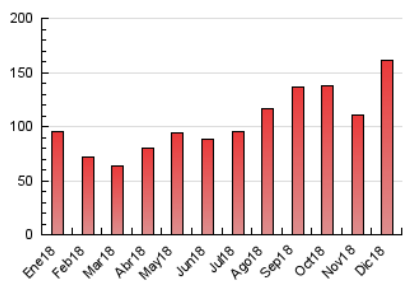

Páginas (x 1000)