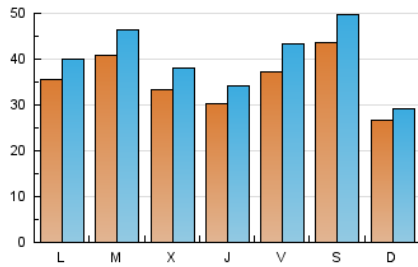

1. Cifras totales y promedios (Nacional e Internacional)

MES - AÑO	NAVEGADORES UNICOS	VISITAS	PAGINAS
Diciembre - 2018	67.778	124.291	161.194
PROMEDIO DIARIO	3.537	4.009	5.200
PROMEDIO LUNES-VIERNES	3.547	4.039	5.283
PROMEDIO SABADO-DOMINGO	3.515	3.947	5.025
PAGINAS / VISITAS	1,30		
DURACION MEDIA VISITAS	0:00:30		
DURACION MEDIA PAGINAS	0:01:41		

2. Secciones (Nacional e Internacional)

	PAGINAS	%
HOME	9.854	6.11 %
RESTO	151.340	93.89 %

3. Por día del mes (Nacional e Internacional)

Día	N. únicos	Visitas	Páginas	Día	N. únicos	Visitas	Páginas	Día	N. únicos	Visitas	Páginas
1	1.014	1.114	1.604	11	3.544	4.044	5.601	21	5.239	6.378	8.241
2	1.289	1.470	2.442	12	2.820	3.251	4.603	22	7.619	8.481	9.837
3	3.892	4.356	5.629	13	3.200	3.683	4.837	23	2.389	2.612	3.325
4	2.667	2.980	3.995	14	2.677	3.050	4.111	24	2.181	2.360	2.987
5	3.471	3.939	5.157	15	8.142	9.720	12.178	25	2.566	2.757	3.445
6	2.030	2.190	2.788	16	4.482	4.955	6.623	26	1.729	1.855	2.259
7	3.272	3.675	4.396	17	6.498	7.543	10.119	27	2.865	3.190	4.204
8	3.075	3.401	4.432	18	7.584	8.817	11.144	28	3.719	4.202	5.584
9	2.152	2.330	3.040	19	5.360	6.183	8.074	29	1.983	2.129	2.736
10	2.254	2.593	3.654	20	4.044	4.559	6.023	30	3.009	3.260	4.028
								31	2.883	3.214	4.098

4. Gráficas (Nacional e Internacional)

4.1 Por día de la semana (promedio)

N. únicos / Visitas (x 100)

Páginas (x 100)

4.2 Por franja horaria (promedio)

Visitas (x 1000)

Páginas (x 1000)

4.3 Por meses