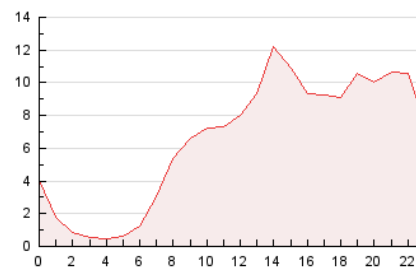

2. Secciones (Nacional)

	PAGINAS	%
HOME	9.476	6.05 %
RESTO	147.127	93.95 %

3. Por día del mes (Nacional)

Día	N. únicos	Visitas	Páginas	Día	N. únicos	Visitas	Páginas	Día	N. únicos	Visitas	Páginas
1	945	1.043	1.518	11	3.318	3.806	5.328	21	5.117	6.246	8.086
2	1.246	1.427	2.380	12	2.676	3.098	4.440	22	7.456	8.301	9.633
3	3.760	4.219	5.484	13	3.053	3.531	4.668	23	2.303	2.515	3.198
4	2.576	2.887	3.887	14	2.531	2.900	3.944	24	2.112	2.290	2.914
5	3.312	3.776	4.969	15	7.962	9.517	11.942	25	2.473	2.658	3.333
6	1.930	2.088	2.677	16	4.367	4.830	6.448	26	1.612	1.738	2.128
7	3.155	3.543	4.245	17	6.381	7.396	9.962	27	2.717	3.040	4.037
8	2.972	3.290	4.301	18	7.384	8.592	10.887	28	3.568	4.049	5.410
9	2.072	2.245	2.946	19	5.226	6.035	7.902	29	1.881	2.021	2.606
10	2.137	2.473	3.530	20	3.940	4.451	5.898	30	2.904	3.153	3.911
								31	2.782	3.111	3.991

4. Gráficas (Nacional)

4.1 Por día de la semana (promedio)

N. únicos / Visitas (x 100)

Páginas (x 100)

4.2 Por franja horaria (promedio)

Visitas (x 1000)

Páginas (x 1000)

4.3 Por meses