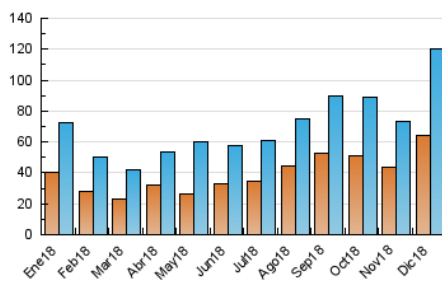

2. Secciones (Nacional)

	PAGINAS	%
HOME	9.476	6.05 %
RESTO	147.127	93.95 %

3. Por día del mes (Nacional)

Día	N. únicos	Visitas	Páginas	Día	N. únicos	Visitas	Páginas	Día	N. únicos	Visitas	Páginas
1	945	1.043	1.518	11	3.318	3.806	5.328	21	5.117	6.246	8.086
2	1.246	1.427	2.380	12	2.676	3.098	4.440	22	7.456	8.301	9.633
3	3.760	4.219	5.484	13	3.053	3.531	4.668	23	2.303	2.515	3.198
4	2.576	2.887	3.887	14	2.531	2.900	3.944	24	2.112	2.290	2.914
5	3.312	3.776	4.969	15	7.962	9.517	11.942	25	2.473	2.658	3.333
6	1.930	2.088	2.677	16	4.367	4.830	6.448	26	1.612	1.738	2.128
7	3.155	3.543	4.245	17	6.381	7.396	9.962	27	2.717	3.040	4.037
8	2.972	3.290	4.301	18	7.384	8.592	10.887	28	3.568	4.049	5.410
9	2.072	2.245	2.946	19	5.226	6.035	7.902	29	1.881	2.021	2.606
10	2.137	2.473	3.530	20	3.940	4.451	5.898	30	2.904	3.153	3.911
								31	2.782	3.111	3.991

4. Gráficas (Nacional)

4.1 Por día de la semana (promedio)

N. únicos / Visitas (x 100)

Páginas (x 100)

4.2 Por franja horaria (promedio)

Visitas (x 1000)

Páginas (x 1000)

4.3 Por meses

N. únicos / Visitas (x 1000)

Páginas (x 1000)

5. Observaciones

Este Medio Electrónico de Comunicación ha sido medido por la herramienta Google Analytics de Google

6. Definiciones básicas (Para más información ver Normas Técnicas para el Control de los Medios Electrónicos de Comunicación)

Visita:

Una secuencia ininterrumpida de páginas servidas a un usuario válido. Si dicho usuario no realiza peticiones de páginas en un periodo de tiempo (30 min) la siguiente petición constituirá el inicio de una nueva visita.