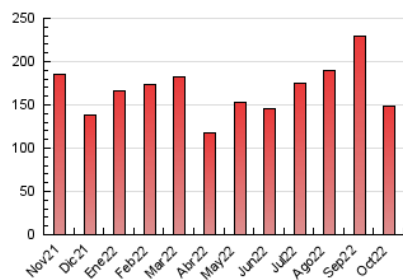

Páginas (x 1000)