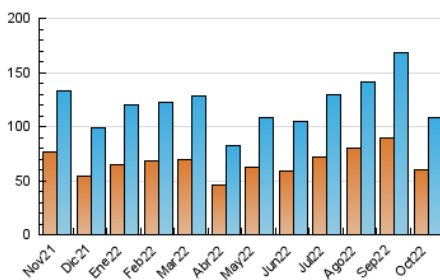

2. Secciones (Nacional)

	PAGINAS	%
HOME	14.616	9.88 %
RESTO	133.377	90.12 %

3. Por día del mes (Nacional)

Día	N. únicos	Visitas	Páginas	Día	N. únicos	Visitas	Páginas	Día	N. únicos	Visitas	Páginas
1	1.719	1.991	2.748	11	3.312	3.849	5.408	21	4.155	4.672	6.508
2	1.608	1.882	2.524	12	2.012	2.319	3.157	22	2.114	2.377	3.217
3	3.150	3.750	5.508	13	2.732	3.252	4.499	23	1.977	2.239	3.019
4	2.572	3.060	4.815	14	2.391	2.788	3.980	24	1.861	2.232	3.166
5	3.283	3.843	5.281	15	2.106	2.408	3.174	25	2.727	3.077	3.888
6	4.355	5.132	7.038	16	1.944	2.217	3.080	26	2.914	3.341	4.813
7	3.240	3.813	5.429	17	5.557	6.589	8.656	27	4.775	5.462	7.166
8	5.723	6.364	8.067	18	3.591	4.227	6.064	28	3.603	4.077	5.752
9	2.343	2.673	3.582	19	2.978	3.532	4.993	29	2.033	2.288	3.016
10	3.841	4.527	6.302	20	5.138	5.876	7.785	30	1.482	1.688	2.251
								31	1.839	2.165	3.107

4. Gráficas (Nacional)

4.1 Por día de la semana (promedio)

N. únicos / Visitas (x 100)

Páginas (x 100)

4.2 Por franja horaria (promedio)

Visitas (x 1000)

Páginas (x 1000)

4.3 Por meses

N. únicos / Visitas (x 1000)

Páginas (x 1000)

5. Observaciones

Este Medio Electrónico de Comunicación ha sido medido por la herramienta Google Analytics de Google (Universal Analytics)

6. Definiciones básicas (Para más información ver Normas Técnicas para el Control de los Medios Electrónicos de Comunicación)

Visita:

Una secuencia ininterrumpida de páginas servidas a un usuario válido. Si dicho usuario no realiza peticiones de páginas en un periodo de tiempo (30 min) la siguiente petición constituirá el inicio de una nueva visita.