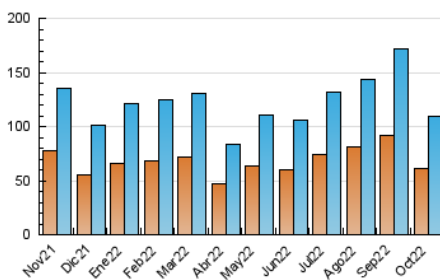

4.3 Por meses

N. únicos / Visitas (x 1000)