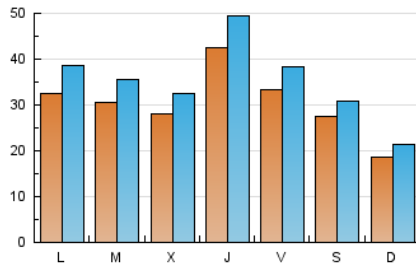

1. Cifras totales y promedios (Nacional)

MES - AÑO	NAVEGADORES UNICOS	VISITAS	PAGINAS
Octubre - 2022	59.931	107.710	147.993
PROMEDIO DIARIO	3.002	3.475	4.774
PROMEDIO LUNES-VIERNES	3.335	3.885	5.396
PROMEDIO SABADO-DOMINGO	2.305	2.613	3.468
PAGINAS / VISITAS	1,37		
DURACION MEDIA VISITAS	0:00:36		
DURACION MEDIA PAGINAS	0:01:36		

2. Secciones (Nacional)

	PAGINAS	%
HOME	14.616	9.88 %
RESTO	133.377	90.12 %

3. Por día del mes (Nacional)

Día	N. únicos	Visitas	Páginas	Día	N. únicos	Visitas	Páginas	Día	N. únicos	Visitas	Páginas
1	1.719	1.991	2.748	11	3.312	3.849	5.408	21	4.155	4.672	6.508
2	1.608	1.882	2.524	12	2.012	2.319	3.157	22	2.114	2.377	3.217
3	3.150	3.750	5.508	13	2.732	3.252	4.499	23	1.977	2.239	3.019
4	2.572	3.060	4.815	14	2.391	2.788	3.980	24	1.861	2.232	3.166
5	3.283	3.843	5.281	15	2.106	2.408	3.174	25	2.727	3.077	3.888
6	4.355	5.132	7.038	16	1.944	2.217	3.080	26	2.914	3.341	4.813
7	3.240	3.813	5.429	17	5.557	6.589	8.656	27	4.775	5.462	7.166
8	5.723	6.364	8.067	18	3.591	4.227	6.064	28	3.603	4.077	5.752
9	2.343	2.673	3.582	19	2.978	3.532	4.993	29	2.033	2.288	3.016
10	3.841	4.527	6.302	20	5.138	5.876	7.785	30	1.482	1.688	2.251
								31	1.839	2.165	3.107

4. Gráficas (Nacional)

4.1 Por día de la semana (promedio)

N. únicos / Visitas (x 100)

Páginas (x 100)

4.2 Por franja horaria (promedio)

Visitas (x 1000)

Páginas (x 1000)

4.3 Por meses