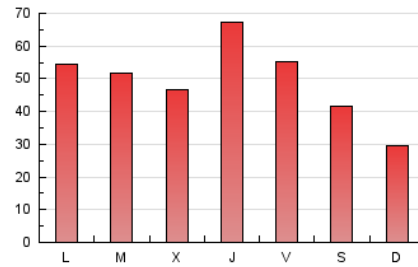

1. Cifras totales y promedios (Nacional e Internacional)

MES - AÑO	NAVEGADORES UNICOS	VISITAS	PAGINAS
Octubre - 2022	61.336	109.871	151.107
PROMEDIO DIARIO	3.066	3.544	4.874
PROMEDIO LUNES-VIERNES	3.403	3.960	5.502
PROMEDIO SABADO-DOMINGO	2.359	2.672	3.557
PAGINAS / VISITAS	1,38		
DURACION MEDIA VISITAS	0:00:36		
DURACION MEDIA PAGINAS	0:01:36		

2. Secciones (Nacional e Internacional)

	PAGINAS	%
HOME	15.161	10.03 %
RESTO	135.946	89.97 %

3. Por día del mes (Nacional e Internacional)

Día	N. únicos	Visitas	Páginas	Día	N. únicos	Visitas	Páginas	Día	N. únicos	Visitas	Páginas
1	1.766	2.042	2.850	11	3.381	3.924	5.527	21	4.211	4.734	6.599
2	1.645	1.922	2.592	12	2.078	2.391	3.269	22	2.170	2.437	3.295
3	3.220	3.826	5.617	13	2.799	3.327	4.603	23	2.016	2.280	3.074
4	2.652	3.150	4.953	14	2.444	2.845	4.046	24	1.917	2.293	3.238
5	3.337	3.905	5.389	15	2.155	2.461	3.255	25	2.805	3.156	3.979
6	4.427	5.208	7.156	16	1.986	2.264	3.158	26	2.978	3.413	4.910
7	3.347	3.932	5.609	17	5.630	6.675	8.772	27	4.842	5.535	7.260
8	5.834	6.490	8.229	18	3.702	4.346	6.212	28	3.659	4.135	5.837
9	2.410	2.745	3.687	19	3.047	3.607	5.110	29	2.078	2.341	3.102
10	3.908	4.602	6.407	20	5.193	5.939	7.866	30	1.528	1.738	2.324
								31	1.881	2.208	3.182

4. Gráficas (Nacional e Internacional)

4.1 Por día de la semana (promedio)

N. únicos / Visitas (x 100)

Páginas (x 100)

4.2 Por franja horaria (promedio)

Visitas (x 1000)

Páginas (x 1000)

4.3 Por meses