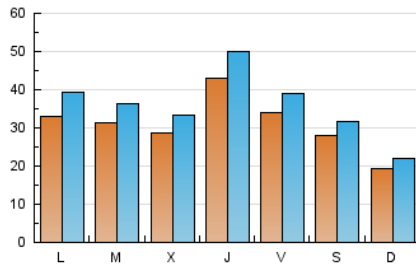

1. Cifras totales y promedios (Nacional e Internacional)

MES - AÑO	NAVEGADORES UNICOS	VISITAS	PAGINAS
Octubre - 2022	61.336	109.871	151.107
PROMEDIO DIARIO	3.066	3.544	4.874
PROMEDIO LUNES-VIERNES	3.403	3.960	5.502
PROMEDIO SABADO-DOMINGO	2.359	2.672	3.557
PAGINAS / VISITAS	1,38		
DURACION MEDIA VISITAS	0:00:36		
DURACION MEDIA PAGINAS	0:01:36		

2. Secciones (Nacional e Internacional)

	PAGINAS	%
HOME	15.161	10.03 %
RESTO	135.946	89.97 %

3. Por día del mes (Nacional e Internacional)

Día	N. únicos	Visitas	Páginas	Día	N. únicos	Visitas	Páginas	Día	N. únicos	Visitas	Páginas
1	1.766	2.042	2.850	11	3.381	3.924	5.527	21	4.211	4.734	6.599
2	1.645	1.922	2.592	12	2.078	2.391	3.269	22	2.170	2.437	3.295
3	3.220	3.826	5.617	13	2.799	3.327	4.603	23	2.016	2.280	3.074
4	2.652	3.150	4.953	14	2.444	2.845	4.046	24	1.917	2.293	3.238
5	3.337	3.905	5.389	15	2.155	2.461	3.255	25	2.805	3.156	3.979
6	4.427	5.208	7.156	16	1.986	2.264	3.158	26	2.978	3.413	4.910
7	3.347	3.932	5.609	17	5.630	6.675	8.772	27	4.842	5.535	7.260
8	5.834	6.490	8.229	18	3.702	4.346	6.212	28	3.659	4.135	5.837
9	2.410	2.745	3.687	19	3.047	3.607	5.110	29	2.078	2.341	3.102
10	3.908	4.602	6.407	20	5.193	5.939	7.866	30	1.528	1.738	2.324
								31	1.881	2.208	3.182

4. Gráficas (Nacional e Internacional)

4.1 Por día de la semana (promedio)

N. únicos / Visitas (x 100)

Páginas (x 100)

4.2 Por franja horaria (promedio)

Visitas (x 1000)

Páginas (x 1000)

4.3 Por meses