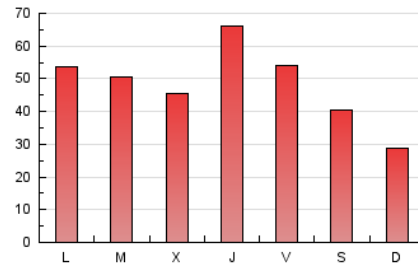

1. Cifras totales y promedios (Nacional)

MES - AÑO	NAVEGADORES UNICOS	VISITAS	PAGINAS
Octubre - 2022	59.931	107.710	147.993
PROMEDIO DIARIO	3.002	3.475	4.774
PROMEDIO LUNES-VIERNES	3.335	3.885	5.396
PROMEDIO SABADO-DOMINGO	2.305	2.613	3.468
PAGINAS / VISITAS	1,37		
DURACION MEDIA VISITAS	0:00:36		
DURACION MEDIA PAGINAS	0:01:36		

2. Secciones (Nacional)

	PAGINAS	%
HOME	14.616	9.88 %
RESTO	133.377	90.12 %

3. Por día del mes (Nacional)

Día	N. únicos	Visitas	Páginas	Día	N. únicos	Visitas	Páginas	Día	N. únicos	Visitas	Páginas
1	1.719	1.991	2.748	11	3.312	3.849	5.408	21	4.155	4.672	6.508
2	1.608	1.882	2.524	12	2.012	2.319	3.157	22	2.114	2.377	3.217
3	3.150	3.750	5.508	13	2.732	3.252	4.499	23	1.977	2.239	3.019
4	2.572	3.060	4.815	14	2.391	2.788	3.980	24	1.861	2.232	3.166
5	3.283	3.843	5.281	15	2.106	2.408	3.174	25	2.727	3.077	3.888
6	4.355	5.132	7.038	16	1.944	2.217	3.080	26	2.914	3.341	4.813
7	3.240	3.813	5.429	17	5.557	6.589	8.656	27	4.775	5.462	7.166
8	5.723	6.364	8.067	18	3.591	4.227	6.064	28	3.603	4.077	5.752
9	2.343	2.673	3.582	19	2.978	3.532	4.993	29	2.033	2.288	3.016
10	3.841	4.527	6.302	20	5.138	5.876	7.785	30	1.482	1.688	2.251
								31	1.839	2.165	3.107

4. Gráficas (Nacional)

4.1 Por día de la semana (promedio)

N. únicos / Visitas (x 100)

Páginas (x 100)

4.2 Por franja horaria (promedio)

Visitas (x 1000)

Páginas (x 1000)

4.3 Por meses