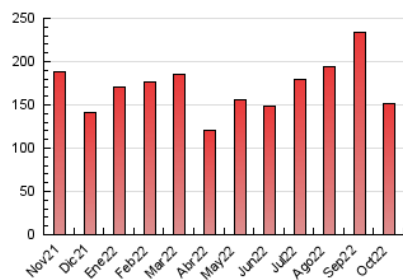

Páginas (x 1000)