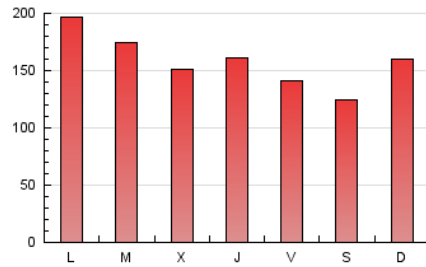

1. Cifras totales y promedios (Nacional e Internacional)

MES - AÑO	NAVEGADORES UNICOS	VISITAS	PAGINAS
Agosto - 2019	128.069	340.742	487.135
PROMEDIO DIARIO	9.195	10.992	15.714
PROMEDIO LUNES-VIERNES	9.573	11.401	16.390
PROMEDIO SABADO-DOMINGO	8.269	9.991	14.062
PAGINAS / VISITAS	1,43		
DURACION MEDIA VISITAS	0:00:32		
DURACION MEDIA PAGINAS	0:01:15		

2. Secciones (Nacional e Internacional)

	PAGINAS	%
HOME	25.378	5.21 %
RESTO	461.757	94.79 %

3. Por día del mes (Nacional e Internacional)

Día	N. únicos	Visitas	Páginas	Día	N. únicos	Visitas	Páginas	Día	N. únicos	Visitas	Páginas
1	13.113	15.537	23.932	11	10.841	13.538	19.658	21	10.881	12.838	16.566
2	11.004	13.214	20.305	12	10.537	12.765	18.250	22	8.637	10.060	13.526
3	8.967	10.694	16.492	13	10.916	12.883	17.982	23	7.150	8.090	10.760
4	9.147	11.085	17.093	14	8.926	11.008	15.019	24	8.615	10.607	13.331
5	11.968	15.043	23.981	15	7.905	9.388	12.768	25	8.561	9.962	12.656
6	9.238	11.070	17.506	16	7.274	8.655	11.630	26	7.277	8.547	12.832
7	9.987	12.397	19.160	17	5.187	5.956	7.970	27	6.965	8.122	11.986
8	13.427	15.598	22.702	18	8.634	10.873	14.703	28	5.923	6.804	9.915
9	10.115	11.543	17.041	19	14.320	17.818	23.743	29	4.733	5.342	7.768
10	9.091	11.146	16.474	20	13.538	16.267	22.185	30	6.777	7.836	11.018
								31	5.380	6.056	8.183

4. Gráficas (Nacional e Internacional)

4.1 Por día de la semana (promedio)

N. únicos / Visitas (x 100)

Páginas (x 100)

4.2 Por franja horaria (promedio)

Visitas (x 1000)

Páginas (x 1000)

4.3 Por meses