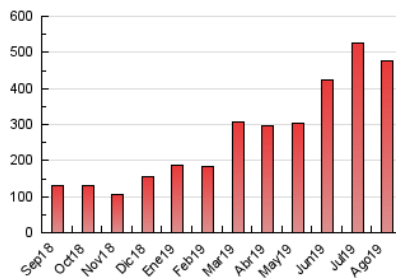

Páginas (x 1000)