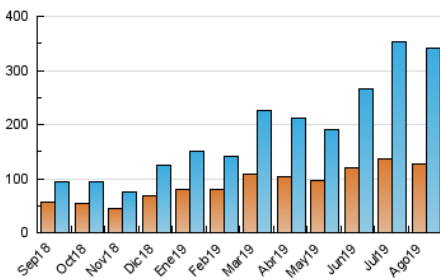

4.3 Por meses

N. únicos / Visitas (x 1000)