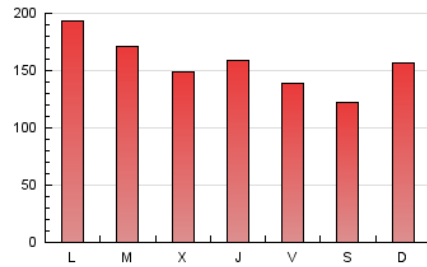

1. Cifras totales y promedios (Nacional)

MES - AÑO	NAVEGADORES UNICOS	VISITAS	PAGINAS
Agosto - 2019	125.059	334.252	478.087
PROMEDIO DIARIO	9.017	10.782	15.422
PROMEDIO LUNES-VIERNES	9.389	11.185	16.087
PROMEDIO SABADO-DOMINGO	8.110	9.799	13.797
PAGINAS / VISITAS	1,43		
DURACION MEDIA VISITAS	0:00:32		
DURACION MEDIA PAGINAS	0:01:15		

2. Secciones (Nacional)

	PAGINAS	%
HOME	24.649	5.16 %
RESTO	453.438	94.84 %

3. Por día del mes (Nacional)

Día	N. únicos	Visitas	Páginas	Día	N. únicos	Visitas	Páginas	Día	N. únicos	Visitas	Páginas
1	12.911	15.329	23.631	11	10.629	13.247	19.238	21	10.692	12.594	16.234
2	10.848	13.006	20.003	12	10.294	12.486	17.873	22	8.480	9.856	13.242
3	8.804	10.508	16.226	13	10.696	12.621	17.618	23	6.982	7.899	10.509
4	8.961	10.882	16.770	14	8.773	10.799	14.736	24	8.460	10.415	13.088
5	11.792	14.792	23.579	15	7.757	9.223	12.534	25	8.378	9.745	12.374
6	9.080	10.881	17.204	16	7.161	8.513	11.430	26	7.105	8.357	12.536
7	9.804	12.171	18.857	17	5.085	5.841	7.817	27	6.819	7.951	11.742
8	13.141	15.293	22.273	18	8.482	10.698	14.483	28	5.784	6.643	9.689
9	9.866	11.266	16.658	19	14.031	17.534	23.382	29	4.635	5.238	7.641
10	8.902	10.902	16.134	20	13.286	15.962	21.778	30	6.610	7.645	10.766
								31	5.287	5.955	8.042

4. Gráficas (Nacional)

4.1 Por día de la semana (promedio)

N. únicos / Visitas (x 100)

Páginas (x 100)

4.2 Por franja horaria (promedio)

Visitas (x 1000)

Páginas (x 1000)

4.3 Por meses