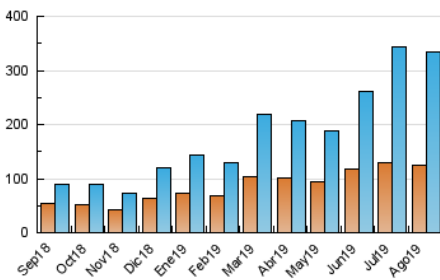

4.3 Por meses

N. únicos / Visitas (x 1000)