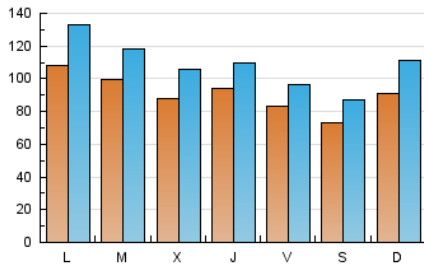

1. Cifras totales y promedios (Nacional)

MES - AÑO	NAVEGADORES UNICOS	VISITAS	PAGINAS
Agosto - 2019	125.059	334.252	478.087
PROMEDIO DIARIO	9.017	10.782	15.422
PROMEDIO LUNES-VIERNES	9.389	11.185	16.087
PROMEDIO SABADO-DOMINGO	8.110	9.799	13.797
PAGINAS / VISITAS	1,43		
DURACION MEDIA VISITAS	0:00:32		
DURACION MEDIA PAGINAS	0:01:15		

2. Secciones (Nacional)

	PAGINAS	%
HOME	24.649	5.16 %
RESTO	453.438	94.84 %

3. Por día del mes (Nacional)

Día	N. únicos	Visitas	Páginas	Día	N. únicos	Visitas	Páginas	Día	N. únicos	Visitas	Páginas
1	12.911	15.329	23.631	11	10.629	13.247	19.238	21	10.692	12.594	16.234
2	10.848	13.006	20.003	12	10.294	12.486	17.873	22	8.480	9.856	13.242
3	8.804	10.508	16.226	13	10.696	12.621	17.618	23	6.982	7.899	10.509
4	8.961	10.882	16.770	14	8.773	10.799	14.736	24	8.460	10.415	13.088
5	11.792	14.792	23.579	15	7.757	9.223	12.534	25	8.378	9.745	12.374
6	9.080	10.881	17.204	16	7.161	8.513	11.430	26	7.105	8.357	12.536
7	9.804	12.171	18.857	17	5.085	5.841	7.817	27	6.819	7.951	11.742
8	13.141	15.293	22.273	18	8.482	10.698	14.483	28	5.784	6.643	9.689
9	9.866	11.266	16.658	19	14.031	17.534	23.382	29	4.635	5.238	7.641
10	8.902	10.902	16.134	20	13.286	15.962	21.778	30	6.610	7.645	10.766
								31	5.287	5.955	8.042

4. Gráficas (Nacional)

4.1 Por día de la semana (promedio)

N. únicos / Visitas (x 100)

Páginas (x 100)

4.2 Por franja horaria (promedio)

Visitas (x 1000)

Páginas (x 1000)

4.3 Por meses