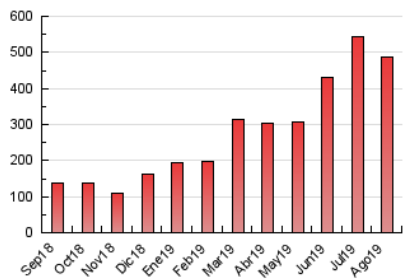

Páginas (x 1000)