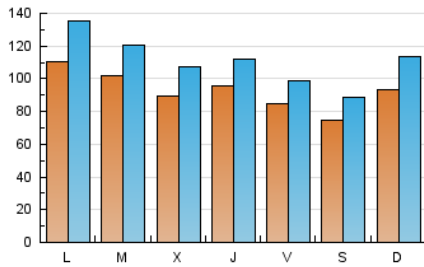

1. Cifras totales y promedios (Nacional e Internacional)

MES - AÑO	NAVEGADORES UNICOS	VISITAS	PAGINAS
Agosto - 2019	128.069	340.742	487.135
PROMEDIO DIARIO	9.195	10.992	15.714
PROMEDIO LUNES-VIERNES	9.573	11.401	16.390
PROMEDIO SABADO-DOMINGO	8.269	9.991	14.062
PAGINAS / VISITAS	1,43		
DURACION MEDIA VISITAS	0:00:32		
DURACION MEDIA PAGINAS	0:01:15		

2. Secciones (Nacional e Internacional)

	PAGINAS	%
HOME	25.378	5.21 %
RESTO	461.757	94.79 %

3. Por día del mes (Nacional e Internacional)

Día	N. únicos	Visitas	Páginas	Día	N. únicos	Visitas	Páginas	Día	N. únicos	Visitas	Páginas
1	13.113	15.537	23.932	11	10.841	13.538	19.658	21	10.881	12.838	16.566
2	11.004	13.214	20.305	12	10.537	12.765	18.250	22	8.637	10.060	13.526
3	8.967	10.694	16.492	13	10.916	12.883	17.982	23	7.150	8.090	10.760
4	9.147	11.085	17.093	14	8.926	11.008	15.019	24	8.615	10.607	13.331
5	11.968	15.043	23.981	15	7.905	9.388	12.768	25	8.561	9.962	12.656
6	9.238	11.070	17.506	16	7.274	8.655	11.630	26	7.277	8.547	12.832
7	9.987	12.397	19.160	17	5.187	5.956	7.970	27	6.965	8.122	11.986
8	13.427	15.598	22.702	18	8.634	10.873	14.703	28	5.923	6.804	9.915
9	10.115	11.543	17.041	19	14.320	17.818	23.743	29	4.733	5.342	7.768
10	9.091	11.146	16.474	20	13.538	16.267	22.185	30	6.777	7.836	11.018
								31	5.380	6.056	8.183

4. Gráficas (Nacional e Internacional)

4.1 Por día de la semana (promedio)

N. únicos / Visitas (x 100)

Páginas (x 100)

4.2 Por franja horaria (promedio)

Visitas (x 1000)

Páginas (x 1000)

4.3 Por meses