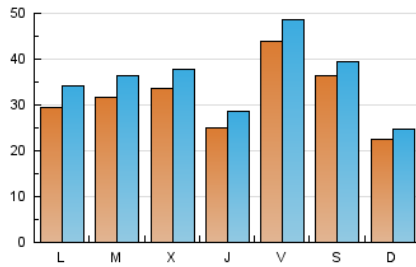

1. Cifras totales y promedios (Nacional e Internacional)

MES - AÑO	NAVEGADORES UNICOS	VISITAS	PAGINAS
Junio - 2026	61.947	106.663	133.832
PROMEDIO DIARIO	3.173	3.567	4.461
PROMEDIO LUNES-VIERNES	3.256	3.702	4.676
PROMEDIO SABADO-DOMINGO	2.944	3.198	3.869
PAGINAS / VISITAS	1,25		
DURACION MEDIA VISITAS	0:01:28		
TIEMPO INTERACCIÓN MEDIO	0:01:14		

2. Secciones (Nacional e Internacional)

	PAGINAS	%
HOME	18.987	14.19 %
RESTO	114.845	85.81 %

3. Por día del mes (Nacional e Internacional)

Día	N. únicos	Visitas	Páginas	Día	N. únicos	Visitas	Páginas	Día	N. únicos	Visitas	Páginas
1	2.473	2.865	3.808	11	2.073	2.470	3.217	21	2.712	2.942	3.525
2	2.176	2.544	3.446	12	1.680	1.994	2.798	22	2.521	2.940	3.934
3	2.164	2.516	3.382	13	2.230	2.467	3.055	23	4.239	4.858	6.153
4	2.333	2.719	3.476	14	1.999	2.177	2.596	24	6.574	7.070	8.058
5	3.271	3.608	4.430	15	3.379	3.910	5.086	25	3.674	4.076	5.016
6	3.779	4.199	5.183	16	2.639	3.061	4.198	26	5.626	6.248	7.657
7	1.892	2.091	2.676	17	1.927	2.303	3.269	27	2.799	3.081	3.857
8	3.786	4.332	5.471	18	1.937	2.234	3.077	28	2.400	2.647	3.320
9	4.206	4.656	5.709	19	7.017	7.643	8.257	29	2.566	3.021	4.117
10	2.756	3.229	3.993	20	5.737	5.977	6.738	30	2.616	3.143	4.330

4. Gráficas (Nacional e Internacional)

4.1 Por día de la semana (promedio)

N. únicos / Visitas (x 100)

Páginas (x 100)

4.2 Por franja horaria (promedio)

Visitas_ (x 1000)

Páginas (x 1000)

4.3 Por meses