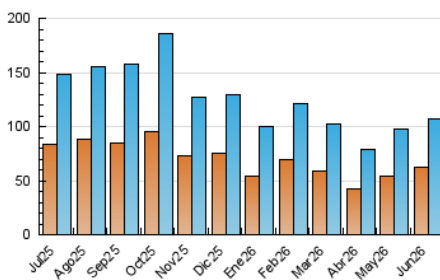

4.3 Por meses

N. únicos / Visitas (x 1000)