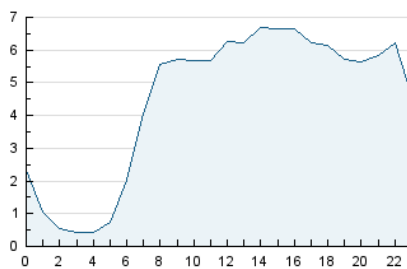

2. Secciones (Nacional)

	PAGINAS	%
HOME	18.510	14.12 %
RESTO	112.587	85.88 %

3. Por día del mes (Nacional)

Día	N. únicos	Visitas	Páginas	Día	N. únicos	Visitas	Páginas	Día	N. únicos	Visitas	Páginas
1	2.432	2.784	3.758	11	2.033	2.423	3.161	21	2.603	2.794	3.387
2	2.126	2.485	3.371	12	1.634	1.947	2.743	22	2.458	2.824	3.825
3	2.104	2.453	3.300	13	2.184	2.416	2.999	23	4.181	4.793	6.082
4	2.290	2.671	3.426	14	1.935	2.104	2.487	24	6.454	6.927	7.904
5	3.186	3.502	4.324	15	3.309	3.846	4.984	25	3.608	3.990	4.918
6	3.684	4.087	5.050	16	2.580	2.996	4.124	26	5.547	6.175	7.534
7	1.833	2.027	2.587	17	1.870	2.244	3.191	27	2.740	3.057	3.789
8	3.730	4.282	5.401	18	1.888	2.180	2.999	28	2.352	2.587	3.248
9	4.154	4.605	5.640	19	6.926	7.552	8.139	29	2.524	2.973	4.058
10	2.703	3.169	3.927	20	5.525	5.746	6.498	30	2.566	3.036	4.243

4. Gráficas (Nacional)

4.1 Por día de la semana (promedio)

N. únicos / Visitas (x 100)

Páginas (x 100)

4.2 Por franja horaria (promedio)

Visitas_ (x 1000)

Páginas (x 1000)

4.3 Por meses