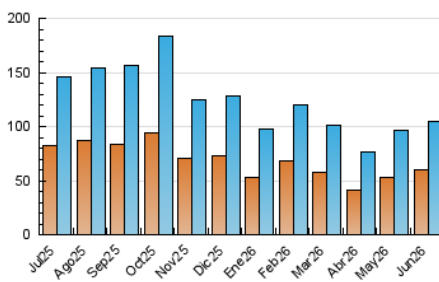

1. Cifras totales y promedios (Nacional)

MES - AÑO	NAVEGADORES UNICOS	VISITAS	PAGINAS
Junio - 2026	60.301	104.348	131.097
PROMEDIO DIARIO	3.105	3.489	4.370
PROMEDIO LUNES-VIERNES	3.196	3.630	4.593
PROMEDIO SABADO-DOMINGO	2.857	3.102	3.756
PAGINAS / VISITAS	1,25		
DURACION MEDIA VISITAS	0:01:28		
TIEMPO INTERACCIÓN MEDIO	0:01:15		

2. Secciones (Nacional)

	PAGINAS	%
HOME	18.510	14.12 %
RESTO	112.587	85.88 %

3. Por día del mes (Nacional)

Día	N. únicos	Visitas	Páginas	Día	N. únicos	Visitas	Páginas	Día	N. únicos	Visitas	Páginas
1	2.432	2.784	3.758	11	2.033	2.423	3.161	21	2.603	2.794	3.387
2	2.126	2.485	3.371	12	1.634	1.947	2.743	22	2.458	2.824	3.825
3	2.104	2.453	3.300	13	2.184	2.416	2.999	23	4.181	4.793	6.082
4	2.290	2.671	3.426	14	1.935	2.104	2.487	24	6.454	6.927	7.904
5	3.186	3.502	4.324	15	3.309	3.846	4.984	25	3.608	3.990	4.918
6	3.684	4.087	5.050	16	2.580	2.996	4.124	26	5.547	6.175	7.534
7	1.833	2.027	2.587	17	1.870	2.244	3.191	27	2.740	3.057	3.789
8	3.730	4.282	5.401	18	1.888	2.180	2.999	28	2.352	2.587	3.248
9	4.154	4.605	5.640	19	6.926	7.552	8.139	29	2.524	2.973	4.058
10	2.703	3.169	3.927	20	5.525	5.746	6.498	30	2.566	3.036	4.243

4. Gráficas (Nacional)

4.1 Por día de la semana (promedio)

N. únicos / Visitas (x 100)

Páginas (x 100)

4.2 Por franja horaria (promedio)

Visitas_ (x 1000)

Páginas (x 1000)

4.3 Por meses

N. únicos / Visitas (x 1000)

Páginas (x 1000)

5. Observaciones

Este Medio Electrónico de Comunicación ha sido medido por la herramienta Google Analytics de Google (GA4).

6. Definiciones básicas (Para más información ver Normas Técnicas para el Control de los Medios Electrónicos de Comunicación)