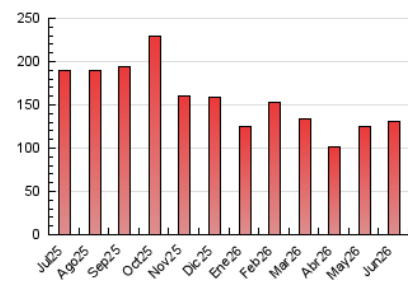

1. Cifras totales y promedios (Nacional)

MES - AÑO	NAVEGADORES UNICOS	VISITAS	PAGINAS
Junio - 2026	60.301	104.348	131.097
PROMEDIO DIARIO	3.105	3.489	4.370
PROMEDIO LUNES-VIERNES	3.196	3.630	4.593
PROMEDIO SABADO-DOMINGO	2.857	3.102	3.756
PAGINAS / VISITAS	1,25		
DURACION MEDIA VISITAS	0:01:28		
TIEMPO INTERACCIÓN MEDIO	0:01:15		

2. Secciones (Nacional)

	PAGINAS	%
HOME	18.510	14.12 %
RESTO	112.587	85.88 %

3. Por día del mes (Nacional)

Día	N. únicos	Visitas	Páginas	Día	N. únicos	Visitas	Páginas	Día	N. únicos	Visitas	Páginas
1	2.432	2.784	3.758	11	2.033	2.423	3.161	21	2.603	2.794	3.387
2	2.126	2.485	3.371	12	1.634	1.947	2.743	22	2.458	2.824	3.825
3	2.104	2.453	3.300	13	2.184	2.416	2.999	23	4.181	4.793	6.082
4	2.290	2.671	3.426	14	1.935	2.104	2.487	24	6.454	6.927	7.904
5	3.186	3.502	4.324	15	3.309	3.846	4.984	25	3.608	3.990	4.918
6	3.684	4.087	5.050	16	2.580	2.996	4.124	26	5.547	6.175	7.534
7	1.833	2.027	2.587	17	1.870	2.244	3.191	27	2.740	3.057	3.789
8	3.730	4.282	5.401	18	1.888	2.180	2.999	28	2.352	2.587	3.248
9	4.154	4.605	5.640	19	6.926	7.552	8.139	29	2.524	2.973	4.058
10	2.703	3.169	3.927	20	5.525	5.746	6.498	30	2.566	3.036	4.243

4. Gráficas (Nacional)

4.1 Por día de la semana (promedio)

N. únicos / Visitas (x 100)

Páginas (x 100)

4.2 Por franja horaria (promedio)

Visitas_ (x 1000)

Páginas (x 1000)

4.3 Por meses

N. únicos / Visitas (x 1000)

Páginas (x 1000)

5. Observaciones

Este Medio Electrónico de Comunicación ha sido medido por la herramienta Google Analytics de Google (GA4).

6. Definiciones básicas (Para más información ver Normas Técnicas para el Control de los Medios Electrónicos de Comunicación)