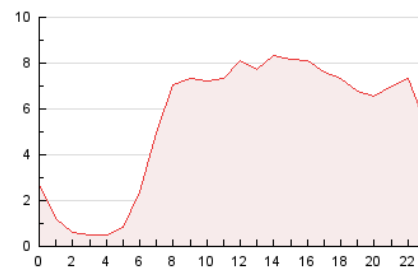

2. Secciones (Nacional)

	PAGINAS	%
HOME	18.510	14.12 %
RESTO	112.587	85.88 %

3. Por día del mes (Nacional)

Día	N. únicos	Visitas	Páginas	Día	N. únicos	Visitas	Páginas	Día	N. únicos	Visitas	Páginas
1	2.432	2.784	3.758	11	2.033	2.423	3.161	21	2.603	2.794	3.387
2	2.126	2.485	3.371	12	1.634	1.947	2.743	22	2.458	2.824	3.825
3	2.104	2.453	3.300	13	2.184	2.416	2.999	23	4.181	4.793	6.082
4	2.290	2.671	3.426	14	1.935	2.104	2.487	24	6.454	6.927	7.904
5	3.186	3.502	4.324	15	3.309	3.846	4.984	25	3.608	3.990	4.918
6	3.684	4.087	5.050	16	2.580	2.996	4.124	26	5.547	6.175	7.534
7	1.833	2.027	2.587	17	1.870	2.244	3.191	27	2.740	3.057	3.789
8	3.730	4.282	5.401	18	1.888	2.180	2.999	28	2.352	2.587	3.248
9	4.154	4.605	5.640	19	6.926	7.552	8.139	29	2.524	2.973	4.058
10	2.703	3.169	3.927	20	5.525	5.746	6.498	30	2.566	3.036	4.243

4. Gráficas (Nacional)

4.1 Por día de la semana (promedio)

N. únicos / Visitas (x 100)

Páginas (x 100)

4.2 Por franja horaria (promedio)

Visitas_ (x 1000)

Páginas (x 1000)

4.3 Por meses

N. únicos / Visitas (x 1000)

Páginas (x 1000)

5. Observaciones

Este Medio Electrónico de Comunicación ha sido medido por la herramienta Google Analytics de Google (GA4).

6. Definiciones básicas (Para más información ver Normas Técnicas para el Control de los Medios Electrónicos de Comunicación)