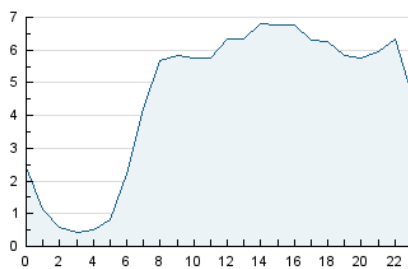

2. Secciones (Nacional e Internacional)

	PAGINAS	%
HOME	18.987	14.19 %
RESTO	114.845	85.81 %

3. Por día del mes (Nacional e Internacional)

Día	N. únicos	Visitas	Páginas	Día	N. únicos	Visitas	Páginas	Día	N. únicos	Visitas	Páginas
1	2.473	2.865	3.808	11	2.073	2.470	3.217	21	2.712	2.942	3.525
2	2.176	2.544	3.446	12	1.680	1.994	2.798	22	2.521	2.940	3.934
3	2.164	2.516	3.382	13	2.230	2.467	3.055	23	4.239	4.858	6.153
4	2.333	2.719	3.476	14	1.999	2.177	2.596	24	6.574	7.070	8.058
5	3.271	3.608	4.430	15	3.379	3.910	5.086	25	3.674	4.076	5.016
6	3.779	4.199	5.183	16	2.639	3.061	4.198	26	5.626	6.248	7.657
7	1.892	2.091	2.676	17	1.927	2.303	3.269	27	2.799	3.081	3.857
8	3.786	4.332	5.471	18	1.937	2.234	3.077	28	2.400	2.647	3.320
9	4.206	4.656	5.709	19	7.017	7.643	8.257	29	2.566	3.021	4.117
10	2.756	3.229	3.993	20	5.737	5.977	6.738	30	2.616	3.143	4.330

4. Gráficas (Nacional e Internacional)

4.1 Por día de la semana (promedio)

N. únicos / Visitas (x 100)

Páginas (x 100)

4.2 Por franja horaria (promedio)

Visitas_ (x 1000)

Páginas (x 1000)

4.3 Por meses