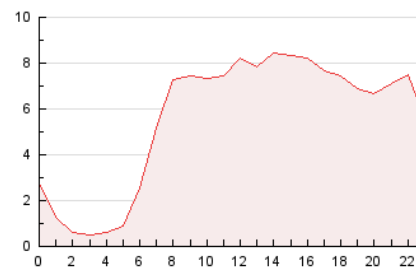

2. Secciones (Nacional e Internacional)

	PAGINAS	%
HOME	18.987	14.19 %
RESTO	114.845	85.81 %

3. Por día del mes (Nacional e Internacional)

Día	N. únicos	Visitas	Páginas	Día	N. únicos	Visitas	Páginas	Día	N. únicos	Visitas	Páginas
1	2.473	2.865	3.808	11	2.073	2.470	3.217	21	2.712	2.942	3.525
2	2.176	2.544	3.446	12	1.680	1.994	2.798	22	2.521	2.940	3.934
3	2.164	2.516	3.382	13	2.230	2.467	3.055	23	4.239	4.858	6.153
4	2.333	2.719	3.476	14	1.999	2.177	2.596	24	6.574	7.070	8.058
5	3.271	3.608	4.430	15	3.379	3.910	5.086	25	3.674	4.076	5.016
6	3.779	4.199	5.183	16	2.639	3.061	4.198	26	5.626	6.248	7.657
7	1.892	2.091	2.676	17	1.927	2.303	3.269	27	2.799	3.081	3.857
8	3.786	4.332	5.471	18	1.937	2.234	3.077	28	2.400	2.647	3.320
9	4.206	4.656	5.709	19	7.017	7.643	8.257	29	2.566	3.021	4.117
10	2.756	3.229	3.993	20	5.737	5.977	6.738	30	2.616	3.143	4.330

4. Gráficas (Nacional e Internacional)

4.1 Por día de la semana (promedio)

N. únicos / Visitas (x 100)

Páginas (x 100)

4.2 Por franja horaria (promedio)

Visitas_ (x 1000)

Páginas (x 1000)

4.3 Por meses