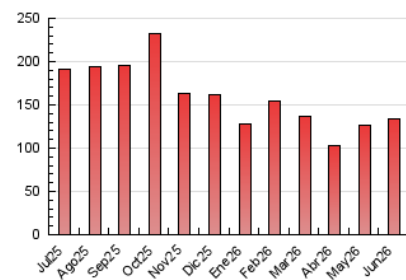

Páginas (x 1000)