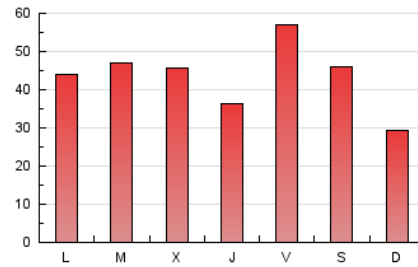

1. Cifras totales y promedios (Nacional)

MES - AÑO	NAVEGADORES UNICOS	VISITAS	PAGINAS
Junio - 2026	60.301	104.348	131.097
PROMEDIO DIARIO	3.105	3.489	4.370
PROMEDIO LUNES-VIERNES	3.196	3.630	4.593
PROMEDIO SABADO-DOMINGO	2.857	3.102	3.756
PAGINAS / VISITAS	1,25		
DURACION MEDIA VISITAS	0:01:28		
TIEMPO INTERACCIÓN MEDIO	0:01:15		

2. Secciones (Nacional)

	PAGINAS	%
HOME	18.510	14.12 %
RESTO	112.587	85.88 %

3. Por día del mes (Nacional)

Día	N. únicos	Visitas	Páginas	Día	N. únicos	Visitas	Páginas	Día	N. únicos	Visitas	Páginas
1	2.432	2.784	3.758	11	2.033	2.423	3.161	21	2.603	2.794	3.387
2	2.126	2.485	3.371	12	1.634	1.947	2.743	22	2.458	2.824	3.825
3	2.104	2.453	3.300	13	2.184	2.416	2.999	23	4.181	4.793	6.082
4	2.290	2.671	3.426	14	1.935	2.104	2.487	24	6.454	6.927	7.904
5	3.186	3.502	4.324	15	3.309	3.846	4.984	25	3.608	3.990	4.918
6	3.684	4.087	5.050	16	2.580	2.996	4.124	26	5.547	6.175	7.534
7	1.833	2.027	2.587	17	1.870	2.244	3.191	27	2.740	3.057	3.789
8	3.730	4.282	5.401	18	1.888	2.180	2.999	28	2.352	2.587	3.248
9	4.154	4.605	5.640	19	6.926	7.552	8.139	29	2.524	2.973	4.058
10	2.703	3.169	3.927	20	5.525	5.746	6.498	30	2.566	3.036	4.243

4. Gráficas (Nacional)

4.1 Por día de la semana (promedio)

N. únicos / Visitas (x 100)

Páginas (x 100)

4.2 Por franja horaria (promedio)

Visitas_ (x 1000)

Páginas (x 1000)

4.3 Por meses