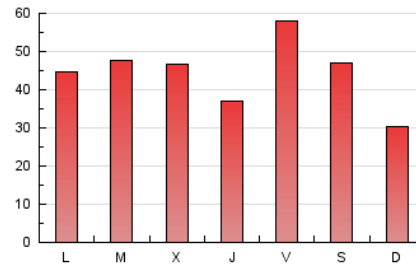

1. Cifras totales y promedios (Nacional e Internacional)

MES - AÑO	NAVEGADORES UNICOS	VISITAS	PAGINAS
Junio - 2026	61.947	106.663	133.832
PROMEDIO DIARIO	3.173	3.567	4.461
PROMEDIO LUNES-VIERNES	3.256	3.702	4.676
PROMEDIO SABADO-DOMINGO	2.944	3.198	3.869
PAGINAS / VISITAS	1,25		
DURACION MEDIA VISITAS	0:01:28		
TIEMPO INTERACCIÓN MEDIO	0:01:14		

2. Secciones (Nacional e Internacional)

	PAGINAS	%
HOME	18.987	14.19 %
RESTO	114.845	85.81 %

3. Por día del mes (Nacional e Internacional)

Día	N. únicos	Visitas	Páginas	Día	N. únicos	Visitas	Páginas	Día	N. únicos	Visitas	Páginas
1	2.473	2.865	3.808	11	2.073	2.470	3.217	21	2.712	2.942	3.525
2	2.176	2.544	3.446	12	1.680	1.994	2.798	22	2.521	2.940	3.934
3	2.164	2.516	3.382	13	2.230	2.467	3.055	23	4.239	4.858	6.153
4	2.333	2.719	3.476	14	1.999	2.177	2.596	24	6.574	7.070	8.058
5	3.271	3.608	4.430	15	3.379	3.910	5.086	25	3.674	4.076	5.016
6	3.779	4.199	5.183	16	2.639	3.061	4.198	26	5.626	6.248	7.657
7	1.892	2.091	2.676	17	1.927	2.303	3.269	27	2.799	3.081	3.857
8	3.786	4.332	5.471	18	1.937	2.234	3.077	28	2.400	2.647	3.320
9	4.206	4.656	5.709	19	7.017	7.643	8.257	29	2.566	3.021	4.117
10	2.756	3.229	3.993	20	5.737	5.977	6.738	30	2.616	3.143	4.330

4. Gráficas (Nacional e Internacional)

4.1 Por día de la semana (promedio)

N. únicos / Visitas (x 100)

Páginas (x 100)

4.2 Por franja horaria (promedio)

Visitas_ (x 1000)

Páginas (x 1000)

4.3 Por meses