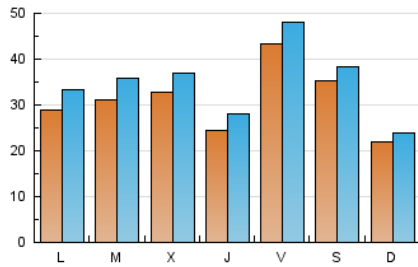

1. Cifras totales y promedios (Nacional)

MES - AÑO	NAVEGADORES UNICOS	VISITAS	PAGINAS
Junio - 2026	60.301	104.348	131.097
PROMEDIO DIARIO	3.105	3.489	4.370
PROMEDIO LUNES-VIERNES	3.196	3.630	4.593
PROMEDIO SABADO-DOMINGO	2.857	3.102	3.756
PAGINAS / VISITAS	1,25		
DURACION MEDIA VISITAS	0:01:28		
TIEMPO INTERACCIÓN MEDIO	0:01:15		

2. Secciones (Nacional)

	PAGINAS	%
HOME	18.510	14.12 %
RESTO	112.587	85.88 %

3. Por día del mes (Nacional)

Día	N. únicos	Visitas	Páginas	Día	N. únicos	Visitas	Páginas	Día	N. únicos	Visitas	Páginas
1	2.432	2.784	3.758	11	2.033	2.423	3.161	21	2.603	2.794	3.387
2	2.126	2.485	3.371	12	1.634	1.947	2.743	22	2.458	2.824	3.825
3	2.104	2.453	3.300	13	2.184	2.416	2.999	23	4.181	4.793	6.082
4	2.290	2.671	3.426	14	1.935	2.104	2.487	24	6.454	6.927	7.904
5	3.186	3.502	4.324	15	3.309	3.846	4.984	25	3.608	3.990	4.918
6	3.684	4.087	5.050	16	2.580	2.996	4.124	26	5.547	6.175	7.534
7	1.833	2.027	2.587	17	1.870	2.244	3.191	27	2.740	3.057	3.789
8	3.730	4.282	5.401	18	1.888	2.180	2.999	28	2.352	2.587	3.248
9	4.154	4.605	5.640	19	6.926	7.552	8.139	29	2.524	2.973	4.058
10	2.703	3.169	3.927	20	5.525	5.746	6.498	30	2.566	3.036	4.243

4. Gráficas (Nacional)

4.1 Por día de la semana (promedio)

N. únicos / Visitas (x 100)

Páginas (x 100)

4.2 Por franja horaria (promedio)

Visitas_ (x 1000)

Páginas (x 1000)

4.3 Por meses