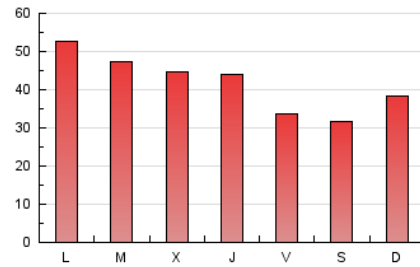

1. Cifras totales y promedios (Nacional e Internacional)

MES - AÑO	NAVEGADORES UNICOS	VISITAS	PAGINAS
Mayo - 2026	54.574	98.154	127.092
PROMEDIO DIARIO	2.829	3.203	4.100
PROMEDIO LUNES-VIERNES	2.880	3.318	4.390
PROMEDIO SABADO-DOMINGO	2.722	2.961	3.491
PAGINAS / VISITAS	1,28		
DURACION MEDIA VISITAS	0:01:40		
TIEMPO INTERACCIÓN MEDIO	0:01:23		

2. Secciones (Nacional e Internacional)

	PAGINAS	%
HOME	18.226	14.34 %
RESTO	108.866	85.66 %

3. Por día del mes (Nacional e Internacional)

Día	N. únicos	Visitas	Páginas	Día	N. únicos	Visitas	Páginas	Día	N. únicos	Visitas	Páginas
1	1.271	1.465	1.967	11	3.958	4.565	5.913	21	3.460	3.974	5.138
2	1.014	1.166	1.423	12	1.928	2.269	3.084	22	2.780	3.182	4.219
3	922	1.087	1.383	13	2.509	2.904	3.862	23	2.585	2.817	3.454
4	2.541	3.050	4.220	14	3.123	3.620	4.624	24	1.828	1.980	2.462
5	3.684	4.205	5.735	15	2.097	2.461	3.478	25	2.094	2.396	3.210
6	2.852	3.243	4.351	16	2.078	2.271	2.740	26	3.249	3.685	4.654
7	2.015	2.380	3.450	17	2.515	2.774	3.348	27	3.575	4.057	5.266
8	1.888	2.228	3.104	18	5.640	6.298	7.732	28	2.812	3.247	4.367
9	4.064	4.291	4.966	19	3.508	4.090	5.413	29	2.604	2.975	4.008
10	4.764	5.093	5.581	20	2.889	3.390	4.391	30	2.163	2.456	3.195
								31	5.287	5.676	6.354

4. Gráficas (Nacional e Internacional)

4.1 Por día de la semana (promedio)

N. únicos / Visitas (x 100)

Páginas (x 100)

4.2 Por franja horaria (promedio)

Visitas_ (x 1000)

Páginas (x 1000)

4.3 Por meses