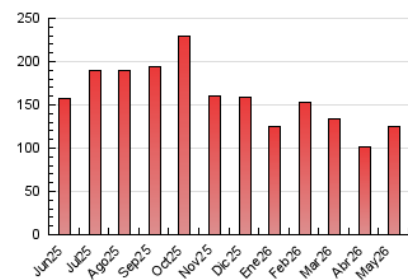

1. Cifras totales y promedios (Nacional)

MES - AÑO	NAVEGADORES UNICOS	VISITAS	PAGINAS
Mayo - 2026	53.463	96.557	124.950
PROMEDIO DIARIO	2.779	3.148	4.031
PROMEDIO LUNES-VIERNES	2.829	3.263	4.320
PROMEDIO SABADO-DOMINGO	2.674	2.907	3.423
PAGINAS / VISITAS	1,28		
DURACION MEDIA VISITAS	0:01:40		
TIEMPO INTERACCIÓN MEDIO	0:01:24		

2. Secciones (Nacional)

	PAGINAS	%
HOME	17.848	14.28 %
RESTO	107.102	85.72 %

3. Por día del mes (Nacional)

Día	N. únicos	Visitas	Páginas	Día	N. únicos	Visitas	Páginas	Día	N. únicos	Visitas	Páginas
1	1.234	1.427	1.917	11	3.911	4.521	5.851	21	3.402	3.901	5.059
2	975	1.120	1.363	12	1.891	2.224	3.032	22	2.734	3.144	4.151
3	896	1.056	1.343	13	2.459	2.843	3.769	23	2.520	2.748	3.372
4	2.480	2.971	4.140	14	3.067	3.579	4.553	24	1.763	1.909	2.365
5	3.621	4.142	5.634	15	2.057	2.414	3.416	25	2.038	2.338	3.137
6	2.809	3.179	4.278	16	2.023	2.210	2.666	26	3.194	3.622	4.583
7	1.970	2.329	3.386	17	2.471	2.722	3.286	27	3.512	3.997	5.195
8	1.844	2.181	3.053	18	5.573	6.235	7.644	28	2.757	3.176	4.298
9	4.033	4.250	4.924	19	3.458	4.019	5.345	29	2.556	2.926	3.954
10	4.720	5.047	5.514	20	2.833	3.350	4.321	30	2.107	2.394	3.122
								31	5.234	5.618	6.279

4. Gráficas (Nacional)

4.1 Por día de la semana (promedio)

N. únicos / Visitas (x 100)

Páginas (x 100)

4.2 Por franja horaria (promedio)

Visitas_ (x 1000)

Páginas (x 1000)

4.3 Por meses

N. únicos / Visitas (x 1000)

Páginas (x 1000)

5. Observaciones

Este Medio Electrónico de Comunicación ha sido medido por la herramienta Google Analytics de Google (GA4).

6. Definiciones básicas (Para más información ver Normas Técnicas para el Control de los Medios Electrónicos de Comunicación)