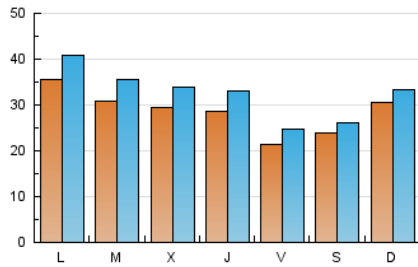

1. Cifras totales y promedios (Nacional e Internacional)

MES - AÑO	NAVEGADORES UNICOS	VISITAS	PAGINAS
Mayo - 2026	54.574	98.154	127.092
PROMEDIO DIARIO	2.829	3.203	4.100
PROMEDIO LUNES-VIERNES	2.880	3.318	4.390
PROMEDIO SABADO-DOMINGO	2.722	2.961	3.491
PAGINAS / VISITAS	1,28		
DURACION MEDIA VISITAS	0:01:40		
TIEMPO INTERACCIÓN MEDIO	0:01:23		

2. Secciones (Nacional e Internacional)

	PAGINAS	%
HOME	18.226	14.34 %
RESTO	108.866	85.66 %

3. Por día del mes (Nacional e Internacional)

Día	N. únicos	Visitas	Páginas	Día	N. únicos	Visitas	Páginas	Día	N. únicos	Visitas	Páginas
1	1.271	1.465	1.967	11	3.958	4.565	5.913	21	3.460	3.974	5.138
2	1.014	1.166	1.423	12	1.928	2.269	3.084	22	2.780	3.182	4.219
3	922	1.087	1.383	13	2.509	2.904	3.862	23	2.585	2.817	3.454
4	2.541	3.050	4.220	14	3.123	3.620	4.624	24	1.828	1.980	2.462
5	3.684	4.205	5.735	15	2.097	2.461	3.478	25	2.094	2.396	3.210
6	2.852	3.243	4.351	16	2.078	2.271	2.740	26	3.249	3.685	4.654
7	2.015	2.380	3.450	17	2.515	2.774	3.348	27	3.575	4.057	5.266
8	1.888	2.228	3.104	18	5.640	6.298	7.732	28	2.812	3.247	4.367
9	4.064	4.291	4.966	19	3.508	4.090	5.413	29	2.604	2.975	4.008
10	4.764	5.093	5.581	20	2.889	3.390	4.391	30	2.163	2.456	3.195
								31	5.287	5.676	6.354

4. Gráficas (Nacional e Internacional)

4.1 Por día de la semana (promedio)

N. únicos / Visitas (x 100)

Páginas (x 100)

4.2 Por franja horaria (promedio)

Visitas_ (x 1000)

Páginas (x 1000)

4.3 Por meses