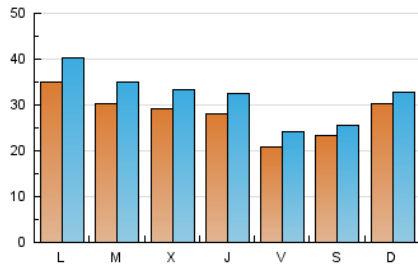

1. Cifras totales y promedios (Nacional)

MES - AÑO	NAVEGADORES UNICOS	VISITAS	PAGINAS
Mayo - 2026	53.463	96.557	124.950
PROMEDIO DIARIO	2.779	3.148	4.031
PROMEDIO LUNES-VIERNES	2.829	3.263	4.320
PROMEDIO SABADO-DOMINGO	2.674	2.907	3.423
PAGINAS / VISITAS	1,28		
DURACION MEDIA VISITAS	0:01:40		
TIEMPO INTERACCIÓN MEDIO	0:01:24		

2. Secciones (Nacional)

	PAGINAS	%
HOME	17.848	14.28 %
RESTO	107.102	85.72 %

3. Por día del mes (Nacional)

Día	N. únicos	Visitas	Páginas	Día	N. únicos	Visitas	Páginas	Día	N. únicos	Visitas	Páginas
1	1.234	1.427	1.917	11	3.911	4.521	5.851	21	3.402	3.901	5.059
2	975	1.120	1.363	12	1.891	2.224	3.032	22	2.734	3.144	4.151
3	896	1.056	1.343	13	2.459	2.843	3.769	23	2.520	2.748	3.372
4	2.480	2.971	4.140	14	3.067	3.579	4.553	24	1.763	1.909	2.365
5	3.621	4.142	5.634	15	2.057	2.414	3.416	25	2.038	2.338	3.137
6	2.809	3.179	4.278	16	2.023	2.210	2.666	26	3.194	3.622	4.583
7	1.970	2.329	3.386	17	2.471	2.722	3.286	27	3.512	3.997	5.195
8	1.844	2.181	3.053	18	5.573	6.235	7.644	28	2.757	3.176	4.298
9	4.033	4.250	4.924	19	3.458	4.019	5.345	29	2.556	2.926	3.954
10	4.720	5.047	5.514	20	2.833	3.350	4.321	30	2.107	2.394	3.122
								31	5.234	5.618	6.279

4. Gráficas (Nacional)

4.1 Por día de la semana (promedio)

N. únicos / Visitas (x 100)

Páginas (x 100)

4.2 Por franja horaria (promedio)

Visitas_ (x 1000)

Páginas (x 1000)

4.3 Por meses