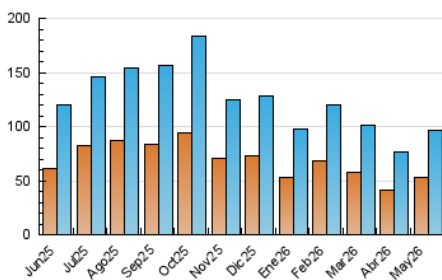

1. Cifras totales y promedios (Nacional)

MES - AÑO	NAVEGADORES UNICOS	VISITAS	PAGINAS
Mayo - 2026	53.463	96.557	124.950
PROMEDIO DIARIO	2.779	3.148	4.031
PROMEDIO LUNES-VIERNES	2.829	3.263	4.320
PROMEDIO SABADO-DOMINGO	2.674	2.907	3.423
PAGINAS / VISITAS	1,28		
DURACION MEDIA VISITAS	0:01:40		
TIEMPO INTERACCIÓN MEDIO	0:01:24		

2. Secciones (Nacional)

	PAGINAS	%
HOME	17.848	14.28 %
RESTO	107.102	85.72 %

3. Por día del mes (Nacional)

Día	N. únicos	Visitas	Páginas	Día	N. únicos	Visitas	Páginas	Día	N. únicos	Visitas	Páginas
1	1.234	1.427	1.917	11	3.911	4.521	5.851	21	3.402	3.901	5.059
2	975	1.120	1.363	12	1.891	2.224	3.032	22	2.734	3.144	4.151
3	896	1.056	1.343	13	2.459	2.843	3.769	23	2.520	2.748	3.372
4	2.480	2.971	4.140	14	3.067	3.579	4.553	24	1.763	1.909	2.365
5	3.621	4.142	5.634	15	2.057	2.414	3.416	25	2.038	2.338	3.137
6	2.809	3.179	4.278	16	2.023	2.210	2.666	26	3.194	3.622	4.583
7	1.970	2.329	3.386	17	2.471	2.722	3.286	27	3.512	3.997	5.195
8	1.844	2.181	3.053	18	5.573	6.235	7.644	28	2.757	3.176	4.298
9	4.033	4.250	4.924	19	3.458	4.019	5.345	29	2.556	2.926	3.954
10	4.720	5.047	5.514	20	2.833	3.350	4.321	30	2.107	2.394	3.122
								31	5.234	5.618	6.279

4. Gráficas (Nacional)

4.1 Por día de la semana (promedio)

N. únicos / Visitas (x 100)

Páginas (x 100)

4.2 Por franja horaria (promedio)

Visitas_ (x 1000)

Páginas (x 1000)

4.3 Por meses

N. únicos / Visitas (x 1000)

Páginas (x 1000)

5. Observaciones

Este Medio Electrónico de Comunicación ha sido medido por la herramienta Google Analytics de Google (GA4).

6. Definiciones básicas (Para más información ver Normas Técnicas para el Control de los Medios Electrónicos de Comunicación)