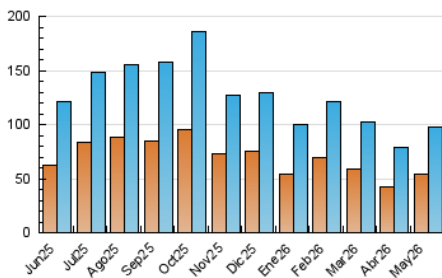

4.3 Por meses

N. únicos / Visitas (x 1000)