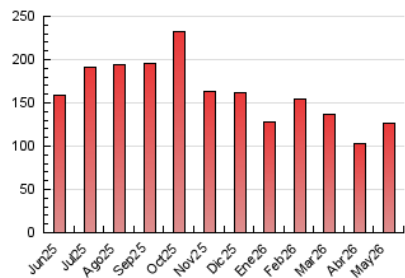

Páginas (x 1000)