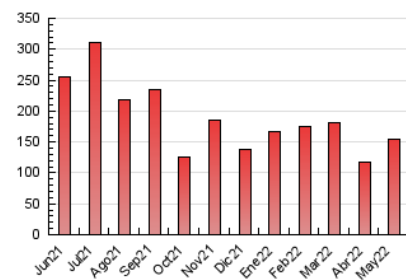

Páginas (x 1000)