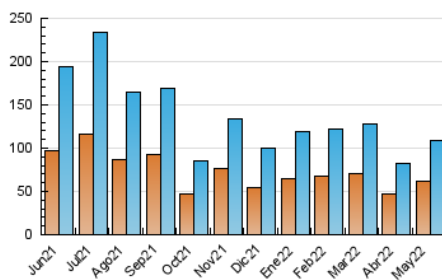

4.3 Por meses

N. únicos / Visitas (x 1000)