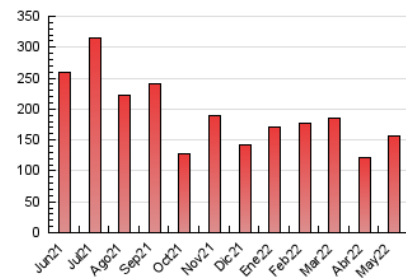

Páginas (x 1000)