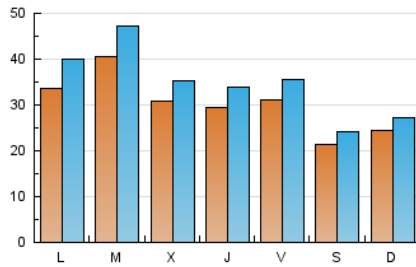

1. Cifras totales y promedios (Nacional)

MES - AÑO	NAVEGADORES UNICOS	VISITAS	PAGINAS
Mayo - 2022	62.377	108.741	153.636
PROMEDIO DIARIO	3.043	3.508	4.956
PROMEDIO LUNES-VIERNES	3.346	3.884	5.556
PROMEDIO SABADO-DOMINGO	2.300	2.588	3.488
PAGINAS / VISITAS	1,41		
DURACION MEDIA VISITAS	0:00:39		
DURACION MEDIA PAGINAS	0:01:35		

2. Secciones (Nacional)

	PAGINAS	%
HOME	16.414	10.68 %
RESTO	137.222	89.32 %

3. Por día del mes (Nacional)

Día	N. únicos	Visitas	Páginas	Día	N. únicos	Visitas	Páginas	Día	N. únicos	Visitas	Páginas
1	3.961	4.302	5.661	11	2.398	2.815	3.939	21	1.850	2.181	2.959
2	5.089	5.859	8.517	12	2.131	2.551	3.870	22	1.679	1.935	2.635
3	4.531	5.149	7.253	13	2.907	3.308	4.727	23	2.885	3.470	4.999
4	3.398	3.894	5.404	14	2.063	2.307	3.281	24	4.648	5.430	7.552
5	2.492	2.957	4.365	15	2.819	3.206	4.208	25	3.150	3.631	5.073
6	2.659	3.112	4.379	16	3.076	3.635	5.633	26	3.716	4.156	5.579
7	1.738	1.958	2.700	17	4.083	4.824	6.975	27	4.486	5.089	6.759
8	1.515	1.753	2.654	18	3.387	3.821	5.571	28	2.860	3.183	3.998
9	2.640	3.264	5.609	19	3.426	3.896	5.348	29	2.212	2.468	3.299
10	2.834	3.371	5.036	20	2.380	2.703	3.844	30	3.158	3.737	5.197
								31	4.147	4.776	6.612

4. Gráficas (Nacional)

4.1 Por día de la semana (promedio)

N. únicos / Visitas (x 100)

Páginas (x 100)

4.2 Por franja horaria (promedio)

Visitas_ (x 1000)

Páginas (x 1000)

4.3 Por meses