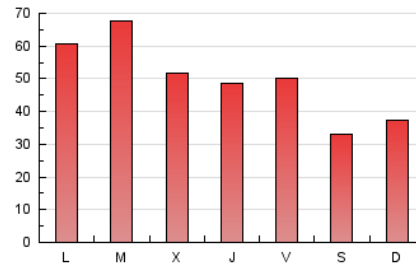

1. Cifras totales y promedios (Nacional e Internacional)

MES - AÑO	NAVEGADORES UNICOS	VISITAS	PAGINAS
Mayo - 2022	63.916	110.633	156.440
PROMEDIO DIARIO	3.098	3.569	5.046
PROMEDIO LUNES-VIERNES	3.407	3.951	5.656
PROMEDIO SABADO-DOMINGO	2.342	2.635	3.558
PAGINAS / VISITAS	1,41		
DURACION MEDIA VISITAS	0:00:39		
DURACION MEDIA PAGINAS	0:01:35		

2. Secciones (Nacional e Internacional)

	PAGINAS	%
HOME	16.846	10.77 %
RESTO	139.594	89.23 %

3. Por día del mes (Nacional e Internacional)

Día	N. únicos	Visitas	Páginas	Día	N. únicos	Visitas	Páginas	Día	N. únicos	Visitas	Páginas
1	4.010	4.353	5.742	11	2.435	2.856	3.993	21	1.912	2.262	3.090
2	5.148	5.920	8.601	12	2.163	2.585	3.923	22	1.712	1.969	2.688
3	4.585	5.208	7.328	13	2.958	3.365	4.805	23	2.942	3.535	5.114
4	3.656	4.194	5.876	14	2.109	2.358	3.345	24	4.708	5.497	7.655
5	2.534	3.003	4.422	15	2.863	3.254	4.261	25	3.210	3.699	5.162
6	2.711	3.166	4.460	16	3.126	3.690	5.724	26	3.769	4.218	5.667
7	1.776	1.996	2.760	17	4.148	4.893	7.065	27	4.529	5.135	6.830
8	1.546	1.786	2.698	18	3.446	3.890	5.676	28	2.905	3.232	4.081
9	2.677	3.303	5.669	19	3.479	3.956	5.427	29	2.248	2.506	3.353
10	2.867	3.405	5.088	20	2.443	2.770	3.946	30	3.206	3.793	5.274
								31	4.204	4.836	6.717

4. Gráficas (Nacional e Internacional)

4.1 Por día de la semana (promedio)

N. únicos / Visitas (x 100)

Páginas (x 100)

4.2 Por franja horaria (promedio)

Visitas_ (x 1000)

Páginas (x 1000)

4.3 Por meses