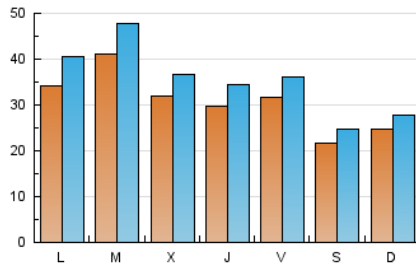

1. Cifras totales y promedios (Nacional e Internacional)

MES - AÑO	NAVEGADORES UNICOS	VISITAS	PAGINAS
Mayo - 2022	63.916	110.633	156.440
PROMEDIO DIARIO	3.098	3.569	5.046
PROMEDIO LUNES-VIERNES	3.407	3.951	5.656
PROMEDIO SABADO-DOMINGO	2.342	2.635	3.558
PAGINAS / VISITAS	1,41		
DURACION MEDIA VISITAS	0:00:39		
DURACION MEDIA PAGINAS	0:01:35		

2. Secciones (Nacional e Internacional)

	PAGINAS	%
HOME	16.846	10.77 %
RESTO	139.594	89.23 %

3. Por día del mes (Nacional e Internacional)

Día	N. únicos	Visitas	Páginas	Día	N. únicos	Visitas	Páginas	Día	N. únicos	Visitas	Páginas
1	4.010	4.353	5.742	11	2.435	2.856	3.993	21	1.912	2.262	3.090
2	5.148	5.920	8.601	12	2.163	2.585	3.923	22	1.712	1.969	2.688
3	4.585	5.208	7.328	13	2.958	3.365	4.805	23	2.942	3.535	5.114
4	3.656	4.194	5.876	14	2.109	2.358	3.345	24	4.708	5.497	7.655
5	2.534	3.003	4.422	15	2.863	3.254	4.261	25	3.210	3.699	5.162
6	2.711	3.166	4.460	16	3.126	3.690	5.724	26	3.769	4.218	5.667
7	1.776	1.996	2.760	17	4.148	4.893	7.065	27	4.529	5.135	6.830
8	1.546	1.786	2.698	18	3.446	3.890	5.676	28	2.905	3.232	4.081
9	2.677	3.303	5.669	19	3.479	3.956	5.427	29	2.248	2.506	3.353
10	2.867	3.405	5.088	20	2.443	2.770	3.946	30	3.206	3.793	5.274
								31	4.204	4.836	6.717

4. Gráficas (Nacional e Internacional)

4.1 Por día de la semana (promedio)

N. únicos / Visitas (x 100)

Páginas (x 100)

4.2 Por franja horaria (promedio)

Visitas_ (x 1000)

Páginas (x 1000)

4.3 Por meses