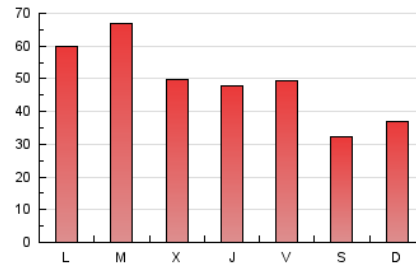

1. Cifras totales y promedios (Nacional)

MES - AÑO	NAVEGADORES UNICOS	VISITAS	PAGINAS
Mayo - 2022	62.377	108.741	153.636
PROMEDIO DIARIO	3.043	3.508	4.956
PROMEDIO LUNES-VIERNES	3.346	3.884	5.556
PROMEDIO SABADO-DOMINGO	2.300	2.588	3.488
PAGINAS / VISITAS	1,41		
DURACION MEDIA VISITAS	0:00:39		
DURACION MEDIA PAGINAS	0:01:35		

2. Secciones (Nacional)

	PAGINAS	%
HOME	16.414	10.68 %
RESTO	137.222	89.32 %

3. Por día del mes (Nacional)

Día	N. únicos	Visitas	Páginas	Día	N. únicos	Visitas	Páginas	Día	N. únicos	Visitas	Páginas
1	3.961	4.302	5.661	11	2.398	2.815	3.939	21	1.850	2.181	2.959
2	5.089	5.859	8.517	12	2.131	2.551	3.870	22	1.679	1.935	2.635
3	4.531	5.149	7.253	13	2.907	3.308	4.727	23	2.885	3.470	4.999
4	3.398	3.894	5.404	14	2.063	2.307	3.281	24	4.648	5.430	7.552
5	2.492	2.957	4.365	15	2.819	3.206	4.208	25	3.150	3.631	5.073
6	2.659	3.112	4.379	16	3.076	3.635	5.633	26	3.716	4.156	5.579
7	1.738	1.958	2.700	17	4.083	4.824	6.975	27	4.486	5.089	6.759
8	1.515	1.753	2.654	18	3.387	3.821	5.571	28	2.860	3.183	3.998
9	2.640	3.264	5.609	19	3.426	3.896	5.348	29	2.212	2.468	3.299
10	2.834	3.371	5.036	20	2.380	2.703	3.844	30	3.158	3.737	5.197
								31	4.147	4.776	6.612

4. Gráficas (Nacional)

4.1 Por día de la semana (promedio)

N. únicos / Visitas (x 100)

Páginas (x 100)

4.2 Por franja horaria (promedio)

Visitas_ (x 1000)

Páginas (x 1000)

4.3 Por meses