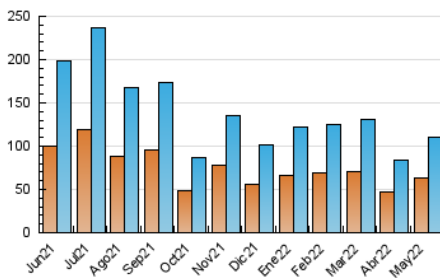

4.3 Por meses

N. únicos / Visitas (x 1000)