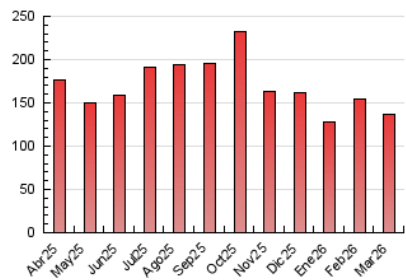

Páginas (x 1000)