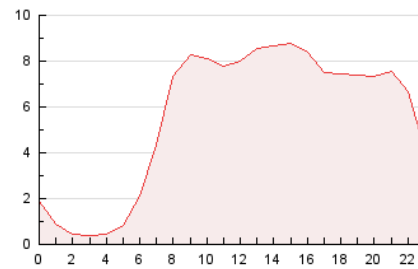

2. Secciones (Nacional)

	PAGINAS	%
HOME	19.252	14.44 %
RESTO	114.030	85.56 %

3. Por día del mes (Nacional)

Día	N. únicos	Visitas	Páginas	Día	N. únicos	Visitas	Páginas	Día	N. únicos	Visitas	Páginas
1	1.259	1.436	1.812	11	2.524	2.922	3.956	21	2.129	2.322	3.002
2	2.109	2.521	3.561	12	2.970	3.397	4.436	22	4.130	4.460	5.008
3	3.142	3.638	4.983	13	3.198	3.612	4.741	23	2.638	3.021	4.094
4	8.123	8.936	10.243	14	2.004	2.217	2.804	24	2.990	3.477	4.599
5	5.852	6.567	7.711	15	4.556	4.795	5.550	25	4.073	4.926	6.325
6	3.169	3.493	4.579	16	2.590	3.019	3.996	26	3.235	3.962	5.369
7	2.709	3.046	3.628	17	2.231	2.640	3.709	27	2.079	2.519	3.619
8	2.633	2.963	3.502	18	2.556	2.963	4.011	28	1.352	1.557	2.136
9	2.742	3.166	4.243	19	2.790	3.259	4.327	29	1.225	1.372	1.795
10	2.881	3.299	4.380	20	2.165	2.501	3.466	30	2.314	2.729	3.825
								31	2.313	2.739	3.872

4. Gráficas (Nacional)

4.1 Por día de la semana (promedio)

N. únicos / Visitas (x 100)

Páginas (x 100)

4.2 Por franja horaria (promedio)

Visitas_ (x 1000)

Páginas (x 1000)

4.3 Por meses

N. únicos / Visitas (x 1000)

Páginas (x 1000)

5. Observaciones

Este Medio Electrónico de Comunicación ha sido medido por la herramienta Google Analytics de Google (GA4).

6. Definiciones básicas (Para más información ver Normas Técnicas para el Control de los Medios Electrónicos de Comunicación)