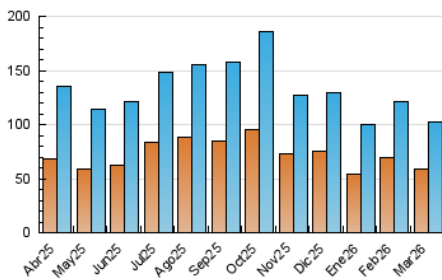

4.3 Por meses

N. únicos / Visitas (x 1000)