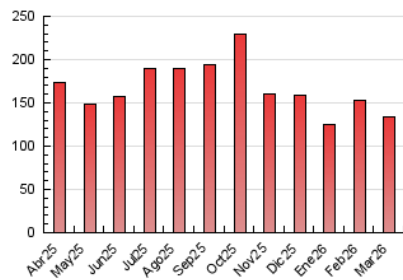

1. Cifras totales y promedios (Nacional)

MES - AÑO	NAVEGADORES UNICOS	VISITAS	PAGINAS
Marzo - 2026	57.957	100.961	133.282
PROMEDIO DIARIO	2.925	3.338	4.299
PROMEDIO LUNES-VIERNES	3.122	3.605	4.729
PROMEDIO SABADO-DOMINGO	2.444	2.685	3.249
PAGINAS / VISITAS	1,29		
DURACION MEDIA VISITAS	0:01:42		
TIEMPO INTERACCIÓN MEDIO	0:01:15		

2. Secciones (Nacional)

	PAGINAS	%
HOME	19.252	14.44 %
RESTO	114.030	85.56 %

3. Por día del mes (Nacional)

Día	N. únicos	Visitas	Páginas	Día	N. únicos	Visitas	Páginas	Día	N. únicos	Visitas	Páginas
1	1.259	1.436	1.812	11	2.524	2.922	3.956	21	2.129	2.322	3.002
2	2.109	2.521	3.561	12	2.970	3.397	4.436	22	4.130	4.460	5.008
3	3.142	3.638	4.983	13	3.198	3.612	4.741	23	2.638	3.021	4.094
4	8.123	8.936	10.243	14	2.004	2.217	2.804	24	2.990	3.477	4.599
5	5.852	6.567	7.711	15	4.556	4.795	5.550	25	4.073	4.926	6.325
6	3.169	3.493	4.579	16	2.590	3.019	3.996	26	3.235	3.962	5.369
7	2.709	3.046	3.628	17	2.231	2.640	3.709	27	2.079	2.519	3.619
8	2.633	2.963	3.502	18	2.556	2.963	4.011	28	1.352	1.557	2.136
9	2.742	3.166	4.243	19	2.790	3.259	4.327	29	1.225	1.372	1.795
10	2.881	3.299	4.380	20	2.165	2.501	3.466	30	2.314	2.729	3.825
								31	2.313	2.739	3.872

4. Gráficas (Nacional)

4.1 Por día de la semana (promedio)

N. únicos / Visitas (x 100)

Páginas (x 100)

4.2 Por franja horaria (promedio)

Visitas_ (x 1000)

Páginas (x 1000)

4.3 Por meses

N. únicos / Visitas (x 1000)

Páginas (x 1000)

5. Observaciones

Este Medio Electrónico de Comunicación ha sido medido por la herramienta Google Analytics de Google (GA4).

6. Definiciones básicas (Para más información ver Normas Técnicas para el Control de los Medios Electrónicos de Comunicación)