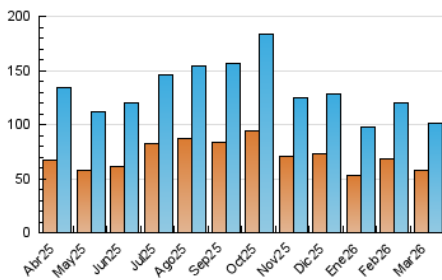

1. Cifras totales y promedios (Nacional)

MES - AÑO	NAVEGADORES UNICOS	VISITAS	PAGINAS
Marzo - 2026	57.957	100.961	133.282
PROMEDIO DIARIO	2.925	3.338	4.299
PROMEDIO LUNES-VIERNES	3.122	3.605	4.729
PROMEDIO SABADO-DOMINGO	2.444	2.685	3.249
PAGINAS / VISITAS	1,29		
DURACION MEDIA VISITAS	0:01:42		
TIEMPO INTERACCIÓN MEDIO	0:01:15		

2. Secciones (Nacional)

	PAGINAS	%
HOME	19.252	14.44 %
RESTO	114.030	85.56 %

3. Por día del mes (Nacional)

Día	N. únicos	Visitas	Páginas	Día	N. únicos	Visitas	Páginas	Día	N. únicos	Visitas	Páginas
1	1.259	1.436	1.812	11	2.524	2.922	3.956	21	2.129	2.322	3.002
2	2.109	2.521	3.561	12	2.970	3.397	4.436	22	4.130	4.460	5.008
3	3.142	3.638	4.983	13	3.198	3.612	4.741	23	2.638	3.021	4.094
4	8.123	8.936	10.243	14	2.004	2.217	2.804	24	2.990	3.477	4.599
5	5.852	6.567	7.711	15	4.556	4.795	5.550	25	4.073	4.926	6.325
6	3.169	3.493	4.579	16	2.590	3.019	3.996	26	3.235	3.962	5.369
7	2.709	3.046	3.628	17	2.231	2.640	3.709	27	2.079	2.519	3.619
8	2.633	2.963	3.502	18	2.556	2.963	4.011	28	1.352	1.557	2.136
9	2.742	3.166	4.243	19	2.790	3.259	4.327	29	1.225	1.372	1.795
10	2.881	3.299	4.380	20	2.165	2.501	3.466	30	2.314	2.729	3.825
								31	2.313	2.739	3.872

4. Gráficas (Nacional)

4.1 Por día de la semana (promedio)

N. únicos / Visitas (x 100)

Páginas (x 100)

4.2 Por franja horaria (promedio)

Visitas_ (x 1000)

Páginas (x 1000)

4.3 Por meses

N. únicos / Visitas (x 1000)

Páginas (x 1000)

5. Observaciones

Este Medio Electrónico de Comunicación ha sido medido por la herramienta Google Analytics de Google (GA4).

6. Definiciones básicas (Para más información ver Normas Técnicas para el Control de los Medios Electrónicos de Comunicación)