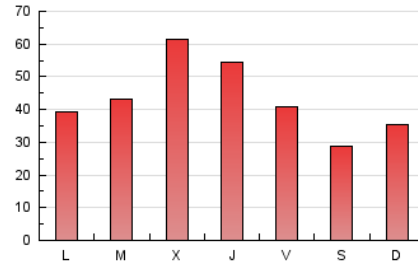

1. Cifras totales y promedios (Nacional)

MES - AÑO	NAVEGADORES UNICOS	VISITAS	PAGINAS
Marzo - 2026	57.957	100.961	133.282
PROMEDIO DIARIO	2.925	3.338	4.299
PROMEDIO LUNES-VIERNES	3.122	3.605	4.729
PROMEDIO SABADO-DOMINGO	2.444	2.685	3.249
PAGINAS / VISITAS	1,29		
DURACION MEDIA VISITAS	0:01:42		
TIEMPO INTERACCIÓN MEDIO	0:01:15		

2. Secciones (Nacional)

	PAGINAS	%
HOME	19.252	14.44 %
RESTO	114.030	85.56 %

3. Por día del mes (Nacional)

Día	N. únicos	Visitas	Páginas	Día	N. únicos	Visitas	Páginas	Día	N. únicos	Visitas	Páginas
1	1.259	1.436	1.812	11	2.524	2.922	3.956	21	2.129	2.322	3.002
2	2.109	2.521	3.561	12	2.970	3.397	4.436	22	4.130	4.460	5.008
3	3.142	3.638	4.983	13	3.198	3.612	4.741	23	2.638	3.021	4.094
4	8.123	8.936	10.243	14	2.004	2.217	2.804	24	2.990	3.477	4.599
5	5.852	6.567	7.711	15	4.556	4.795	5.550	25	4.073	4.926	6.325
6	3.169	3.493	4.579	16	2.590	3.019	3.996	26	3.235	3.962	5.369
7	2.709	3.046	3.628	17	2.231	2.640	3.709	27	2.079	2.519	3.619
8	2.633	2.963	3.502	18	2.556	2.963	4.011	28	1.352	1.557	2.136
9	2.742	3.166	4.243	19	2.790	3.259	4.327	29	1.225	1.372	1.795
10	2.881	3.299	4.380	20	2.165	2.501	3.466	30	2.314	2.729	3.825
								31	2.313	2.739	3.872

4. Gráficas (Nacional)

4.1 Por día de la semana (promedio)

N. únicos / Visitas (x 100)

Páginas (x 100)

4.2 Por franja horaria (promedio)

Visitas_ (x 1000)

Páginas (x 1000)

4.3 Por meses