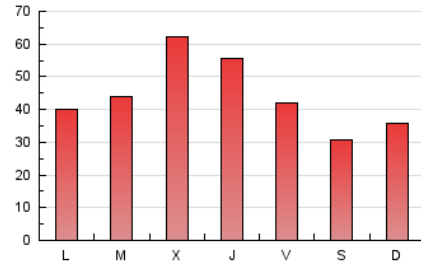

1. Cifras totales y promedios (Nacional e Internacional)

MES - AÑO	NAVEGADORES UNICOS	VISITAS	PAGINAS
Marzo - 2026	59.336	102.430	136.132
PROMEDIO DIARIO	2.981	3.397	4.391
PROMEDIO LUNES-VIERNES	3.181	3.667	4.810
PROMEDIO SABADO-DOMINGO	2.494	2.737	3.367
PAGINAS / VISITAS	1,29		
DURACION MEDIA VISITAS	0:01:42		
TIEMPO INTERACCIÓN MEDIO	0:01:14		

2. Secciones (Nacional e Internacional)

	PAGINAS	%
HOME	19.672	14.45 %
RESTO	116.460	85.55 %

3. Por día del mes (Nacional e Internacional)

Día	N. únicos	Visitas	Páginas	Día	N. únicos	Visitas	Páginas	Día	N. únicos	Visitas	Páginas
1	1.298	1.476	1.861	11	2.571	2.967	4.012	21	2.174	2.368	3.460
2	2.155	2.572	3.626	12	3.027	3.468	4.524	22	4.175	4.506	5.061
3	3.202	3.697	5.067	13	3.270	3.685	4.828	23	2.684	3.061	4.150
4	8.189	9.001	10.338	14	2.072	2.288	2.893	24	3.048	3.535	4.675
5	5.926	6.632	7.807	15	4.627	4.883	5.633	25	4.134	4.991	6.393
6	3.241	3.567	4.761	16	2.647	3.076	4.063	26	3.305	4.043	5.452
7	2.755	3.078	3.778	17	2.281	2.696	3.765	27	2.132	2.579	3.692
8	2.668	2.996	3.562	18	2.609	3.023	4.081	28	1.404	1.613	2.203
9	2.805	3.228	4.314	19	2.848	3.324	4.399	29	1.270	1.427	1.855
10	2.938	3.362	4.475	20	2.215	2.555	3.527	30	2.378	2.798	3.923
								31	2.376	2.811	3.954

4. Gráficas (Nacional e Internacional)

4.1 Por día de la semana (promedio)

N. únicos / Visitas (x 100)

Páginas (x 100)

4.2 Por franja horaria (promedio)

Visitas_ (x 1000)

Páginas (x 1000)

4.3 Por meses