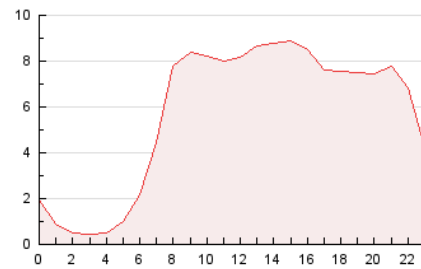

2. Secciones (Nacional e Internacional)

	PAGINAS	%
HOME	19.672	14.45 %
RESTO	116.460	85.55 %

3. Por día del mes (Nacional e Internacional)

Día	N. únicos	Visitas	Páginas	Día	N. únicos	Visitas	Páginas	Día	N. únicos	Visitas	Páginas
1	1.298	1.476	1.861	11	2.571	2.967	4.012	21	2.174	2.368	3.460
2	2.155	2.572	3.626	12	3.027	3.468	4.524	22	4.175	4.506	5.061
3	3.202	3.697	5.067	13	3.270	3.685	4.828	23	2.684	3.061	4.150
4	8.189	9.001	10.338	14	2.072	2.288	2.893	24	3.048	3.535	4.675
5	5.926	6.632	7.807	15	4.627	4.883	5.633	25	4.134	4.991	6.393
6	3.241	3.567	4.761	16	2.647	3.076	4.063	26	3.305	4.043	5.452
7	2.755	3.078	3.778	17	2.281	2.696	3.765	27	2.132	2.579	3.692
8	2.668	2.996	3.562	18	2.609	3.023	4.081	28	1.404	1.613	2.203
9	2.805	3.228	4.314	19	2.848	3.324	4.399	29	1.270	1.427	1.855
10	2.938	3.362	4.475	20	2.215	2.555	3.527	30	2.378	2.798	3.923
								31	2.376	2.811	3.954

4. Gráficas (Nacional e Internacional)

4.1 Por día de la semana (promedio)

N. únicos / Visitas (x 100)

Páginas (x 100)

4.2 Por franja horaria (promedio)

Visitas_ (x 1000)

Páginas (x 1000)

4.3 Por meses