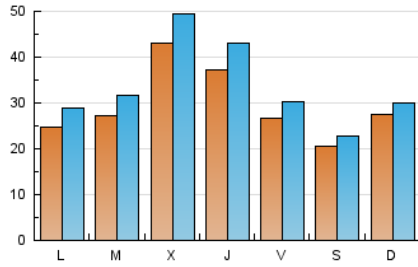

1. Cifras totales y promedios (Nacional)

MES - AÑO	NAVEGADORES UNICOS	VISITAS	PAGINAS
Marzo - 2026	57.957	100.961	133.282
PROMEDIO DIARIO	2.925	3.338	4.299
PROMEDIO LUNES-VIERNES	3.122	3.605	4.729
PROMEDIO SABADO-DOMINGO	2.444	2.685	3.249
PAGINAS / VISITAS	1,29		
DURACION MEDIA VISITAS	0:01:42		
TIEMPO INTERACCIÓN MEDIO	0:01:15		

2. Secciones (Nacional)

	PAGINAS	%
HOME	19.252	14.44 %
RESTO	114.030	85.56 %

3. Por día del mes (Nacional)

Día	N. únicos	Visitas	Páginas	Día	N. únicos	Visitas	Páginas	Día	N. únicos	Visitas	Páginas
1	1.259	1.436	1.812	11	2.524	2.922	3.956	21	2.129	2.322	3.002
2	2.109	2.521	3.561	12	2.970	3.397	4.436	22	4.130	4.460	5.008
3	3.142	3.638	4.983	13	3.198	3.612	4.741	23	2.638	3.021	4.094
4	8.123	8.936	10.243	14	2.004	2.217	2.804	24	2.990	3.477	4.599
5	5.852	6.567	7.711	15	4.556	4.795	5.550	25	4.073	4.926	6.325
6	3.169	3.493	4.579	16	2.590	3.019	3.996	26	3.235	3.962	5.369
7	2.709	3.046	3.628	17	2.231	2.640	3.709	27	2.079	2.519	3.619
8	2.633	2.963	3.502	18	2.556	2.963	4.011	28	1.352	1.557	2.136
9	2.742	3.166	4.243	19	2.790	3.259	4.327	29	1.225	1.372	1.795
10	2.881	3.299	4.380	20	2.165	2.501	3.466	30	2.314	2.729	3.825
								31	2.313	2.739	3.872

4. Gráficas (Nacional)

4.1 Por día de la semana (promedio)

N. únicos / Visitas (x 100)

Páginas (x 100)

4.2 Por franja horaria (promedio)

Visitas_ (x 1000)

Páginas (x 1000)

4.3 Por meses