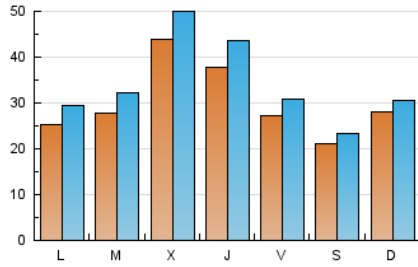

1. Cifras totales y promedios (Nacional e Internacional)

MES - AÑO	NAVEGADORES UNICOS	VISITAS	PAGINAS
Marzo - 2026	59.336	102.430	136.132
PROMEDIO DIARIO	2.981	3.397	4.391
PROMEDIO LUNES-VIERNES	3.181	3.667	4.810
PROMEDIO SABADO-DOMINGO	2.494	2.737	3.367
PAGINAS / VISITAS	1,29		
DURACION MEDIA VISITAS	0:01:42		
TIEMPO INTERACCIÓN MEDIO	0:01:14		

2. Secciones (Nacional e Internacional)

	PAGINAS	%
HOME	19.672	14.45 %
RESTO	116.460	85.55 %

3. Por día del mes (Nacional e Internacional)

Día	N. únicos	Visitas	Páginas	Día	N. únicos	Visitas	Páginas	Día	N. únicos	Visitas	Páginas
1	1.298	1.476	1.861	11	2.571	2.967	4.012	21	2.174	2.368	3.460
2	2.155	2.572	3.626	12	3.027	3.468	4.524	22	4.175	4.506	5.061
3	3.202	3.697	5.067	13	3.270	3.685	4.828	23	2.684	3.061	4.150
4	8.189	9.001	10.338	14	2.072	2.288	2.893	24	3.048	3.535	4.675
5	5.926	6.632	7.807	15	4.627	4.883	5.633	25	4.134	4.991	6.393
6	3.241	3.567	4.761	16	2.647	3.076	4.063	26	3.305	4.043	5.452
7	2.755	3.078	3.778	17	2.281	2.696	3.765	27	2.132	2.579	3.692
8	2.668	2.996	3.562	18	2.609	3.023	4.081	28	1.404	1.613	2.203
9	2.805	3.228	4.314	19	2.848	3.324	4.399	29	1.270	1.427	1.855
10	2.938	3.362	4.475	20	2.215	2.555	3.527	30	2.378	2.798	3.923
								31	2.376	2.811	3.954

4. Gráficas (Nacional e Internacional)

4.1 Por día de la semana (promedio)

N. únicos / Visitas (x 100)

Páginas (x 100)

4.2 Por franja horaria (promedio)

Visitas_ (x 1000)

Páginas (x 1000)

4.3 Por meses