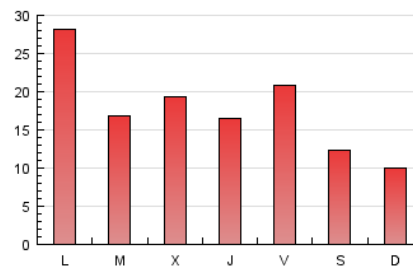

### 3. Por día del mes (Nacional e Internacional)

Día	N. únicos	Visitas	Páginas	Día	N. únicos	Visitas	Páginas	Día	N. únicos	Visitas	Páginas
1	1.258	1.373	1.903	11	1.500	1.585	1.828	21	1.292	1.416	1.825
2	850	972	1.388	12	793	837	1.073	22	1.079	1.203	1.637
3	1.306	1.434	1.873	13	933	1.066	1.552	23	906	1.013	1.384
4	873	920	1.180	14	992	1.105	1.560	24	1.336	1.514	2.063
5	887	955	1.237	15	1.017	1.127	1.641	25	837	885	1.093
6	4.713	5.156	6.261	16	1.276	1.472	1.965	26	595	623	792
7	1.577	1.750	2.181	17	1.241	1.392	1.911	27	847	936	1.349
8	1.643	1.835	2.529	18	632	673	845	28	678	780	1.171
9	1.223	1.354	1.848	19	618	671	904				
10	1.834	1.998	2.476	20	1.368	1.524	2.074				

4. Gráficas (Nacional e Internacional)

4.1 Por día de la semana (promedio)

N. únicos / Visitas (x 100)

Páginas (x 100)

4.2 Por franja horaria (promedio)

Visitas (x 1000)

Páginas (x 1000)

4.3 Por meses