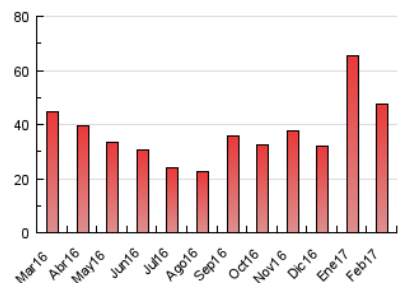

#### 3. Por día del mes (Nacional)

Día	N. únicos	Visitas	Páginas	Día	N. únicos	Visitas	Páginas	Día	N. únicos	Visitas	Páginas
1	1.220	1.334	1.851	11	1.459	1.539	1.777	21	1.222	1.345	1.745
2	822	943	1.345	12	762	805	1.030	22	1.034	1.157	1.564
3	1.267	1.393	1.817	13	901	1.032	1.498	23	861	964	1.312
4	824	870	1.125	14	941	1.052	1.499	24	1.278	1.454	1.995
5	869	937	1.215	15	975	1.083	1.585	25	796	838	1.037
6	4.603	5.044	6.135	16	1.220	1.410	1.886	26	569	593	755
7	1.517	1.684	2.102	17	1.180	1.318	1.792	27	789	871	1.235
8	1.595	1.787	2.449	18	588	618	775	28	634	731	1.105
9	1.171	1.299	1.745	19	577	628	835				
10	1.789	1.948	2.414	20	1.304	1.446	1.935				

4. Gráficas (Nacional)

4.1 Por día de la semana (promedio)

N. únicos / Visitas (x 100)

Páginas (x 100)

4.2 Por franja horaria (promedio)

Visitas (x 1000)

Páginas (x 1000)

4.3 Por meses

N. únicos / Visitas (x 1000)

Páginas (x 1000)