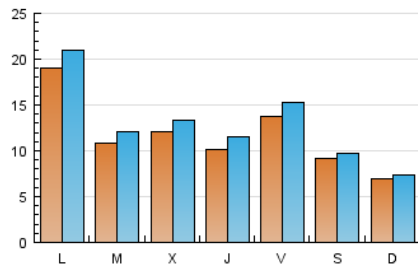

4. Gráficas (Nacional)

4.1 Por día de la semana (promedio)

N. únicos / Visitas (x 100)