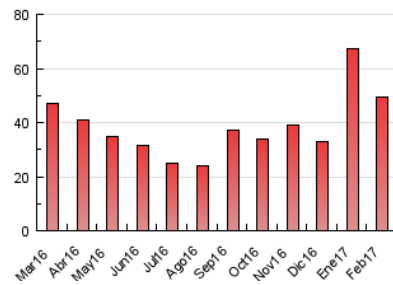

### 3. Por día del mes (Nacional e Internacional)

Día	N. únicos	Visitas	Páginas	Día	N. únicos	Visitas	Páginas	Día	N. únicos	Visitas	Páginas
1	1.258	1.373	1.903	11	1.500	1.585	1.828	21	1.292	1.416	1.825
2	850	972	1.388	12	793	837	1.073	22	1.079	1.203	1.637
3	1.306	1.434	1.873	13	933	1.066	1.552	23	906	1.013	1.384
4	873	920	1.180	14	992	1.105	1.560	24	1.336	1.514	2.063
5	887	955	1.237	15	1.017	1.127	1.641	25	837	885	1.093
6	4.713	5.156	6.261	16	1.276	1.472	1.965	26	595	623	792
7	1.577	1.750	2.181	17	1.241	1.392	1.911	27	847	936	1.349
8	1.643	1.835	2.529	18	632	673	845	28	678	780	1.171
9	1.223	1.354	1.848	19	618	671	904				
10	1.834	1.998	2.476	20	1.368	1.524	2.074				

4. Gráficas (Nacional e Internacional)

4.1 Por día de la semana (promedio)

N. únicos / Visitas (x 100)

Páginas (x 100)

4.2 Por franja horaria (promedio)

Visitas (x 1000)

Páginas (x 1000)

4.3 Por meses

N. únicos / Visitas (x 1000)

Páginas (x 1000)