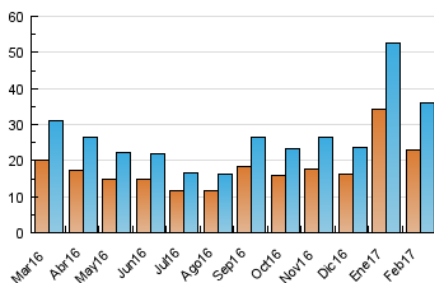

#### 3. Por día del mes (Nacional)

Día	N. únicos	Visitas	Páginas	Día	N. únicos	Visitas	Páginas	Día	N. únicos	Visitas	Páginas
1	1.220	1.334	1.851	11	1.459	1.539	1.777	21	1.222	1.345	1.745
2	822	943	1.345	12	762	805	1.030	22	1.034	1.157	1.564
3	1.267	1.393	1.817	13	901	1.032	1.498	23	861	964	1.312
4	824	870	1.125	14	941	1.052	1.499	24	1.278	1.454	1.995
5	869	937	1.215	15	975	1.083	1.585	25	796	838	1.037
6	4.603	5.044	6.135	16	1.220	1.410	1.886	26	569	593	755
7	1.517	1.684	2.102	17	1.180	1.318	1.792	27	789	871	1.235
8	1.595	1.787	2.449	18	588	618	775	28	634	731	1.105
9	1.171	1.299	1.745	19	577	628	835				
10	1.789	1.948	2.414	20	1.304	1.446	1.935				

4. Gráficas (Nacional)

4.1 Por día de la semana (promedio)

N. únicos / Visitas (x 100)

Páginas (x 100)

4.2 Por franja horaria (promedio)

Visitas (x 1000)

Páginas (x 1000)

4.3 Por meses

N. únicos / Visitas (x 1000)

Páginas (x 1000)