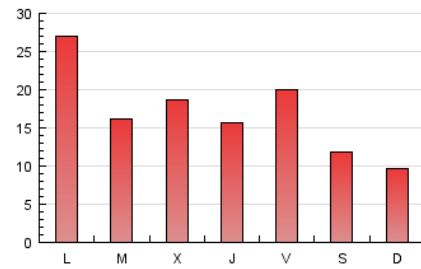

#### 3. Por día del mes (Nacional)

Día	N. únicos	Visitas	Páginas	Día	N. únicos	Visitas	Páginas	Día	N. únicos	Visitas	Páginas
1	1.220	1.334	1.851	11	1.459	1.539	1.777	21	1.222	1.345	1.745
2	822	943	1.345	12	762	805	1.030	22	1.034	1.157	1.564
3	1.267	1.393	1.817	13	901	1.032	1.498	23	861	964	1.312
4	824	870	1.125	14	941	1.052	1.499	24	1.278	1.454	1.995
5	869	937	1.215	15	975	1.083	1.585	25	796	838	1.037
6	4.603	5.044	6.135	16	1.220	1.410	1.886	26	569	593	755
7	1.517	1.684	2.102	17	1.180	1.318	1.792	27	789	871	1.235
8	1.595	1.787	2.449	18	588	618	775	28	634	731	1.105
9	1.171	1.299	1.745	19	577	628	835				
10	1.789	1.948	2.414	20	1.304	1.446	1.935				

4. Gráficas (Nacional)

4.1 Por día de la semana (promedio)

N. únicos / Visitas (x 100)

Páginas (x 100)

4.2 Por franja horaria (promedio)

Visitas (x 1000)

Páginas (x 1000)

4.3 Por meses