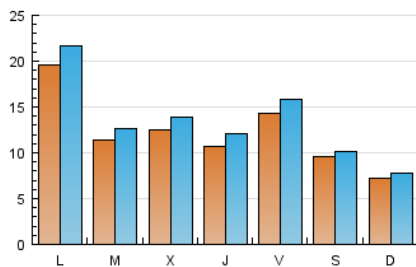

4. Gráficas (Nacional e Internacional)

4.1 Por día de la semana (promedio)

N. únicos / Visitas (x 100)