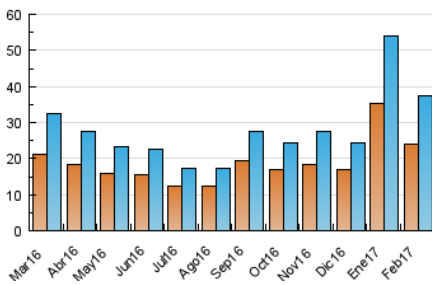

### 3. Por día del mes (Nacional e Internacional)

Día	N. únicos	Visitas	Páginas	Día	N. únicos	Visitas	Páginas	Día	N. únicos	Visitas	Páginas
1	1.258	1.373	1.903	11	1.500	1.585	1.828	21	1.292	1.416	1.825
2	850	972	1.388	12	793	837	1.073	22	1.079	1.203	1.637
3	1.306	1.434	1.873	13	933	1.066	1.552	23	906	1.013	1.384
4	873	920	1.180	14	992	1.105	1.560	24	1.336	1.514	2.063
5	887	955	1.237	15	1.017	1.127	1.641	25	837	885	1.093
6	4.713	5.156	6.261	16	1.276	1.472	1.965	26	595	623	792
7	1.577	1.750	2.181	17	1.241	1.392	1.911	27	847	936	1.349
8	1.643	1.835	2.529	18	632	673	845	28	678	780	1.171
9	1.223	1.354	1.848	19	618	671	904				
10	1.834	1.998	2.476	20	1.368	1.524	2.074				

4. Gráficas (Nacional e Internacional)

4.1 Por día de la semana (promedio)

N. únicos / Visitas (x 100)

Páginas (x 100)

4.2 Por franja horaria (promedio)

Visitas (x 1000)

Páginas (x 1000)

4.3 Por meses

N. únicos / Visitas (x 1000)

Páginas (x 1000)