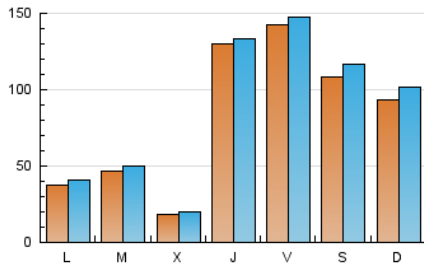

araandorra

1. Cifras totales y promedios (Nacional)

MES - AÑO	NAVEGADORES UNICOS	VISITAS	PAGINAS
Diciembre - 2024	173.454	258.724	289.066
PROMEDIO DIARIO	8.019	8.476	9.325
PROMEDIO LUNES-VIERNES	7.215	7.515	8.159
PROMEDIO SABADO-DOMINGO	9.985	10.826	12.173
PAGINAS / VISITAS	1,10		
DURACION MEDIA VISITAS	0:00:58		
TIEMPO INTERACCIÓN MEDIO	0:00:48		

2. Secciones (Nacional)

	PAGINAS	%
HOME	6.742	2.33 %
RESTO	282.324	97.67 %

3. Por día del mes (Nacional)

Día	N. únicos	Visitas	Páginas	Día	N. únicos	Visitas	Páginas	Día	N. únicos	Visitas	Páginas
1	1.988	2.077	2.293	11	2.364	2.512	2.958	21	18.632	19.987	21.429
2	1.201	1.333	1.612	12	2.409	2.608	2.933	22	13.167	13.924	15.461
3	693	773	1.034	13	3.296	3.536	3.995	23	3.604	3.905	4.387
4	976	1.085	1.382	14	8.938	9.757	11.606	24	6.342	6.575	7.264
5	803	895	1.157	15	15.670	17.305	19.201	25	1.495	1.611	1.852
6	915	976	1.116	16	9.438	10.129	11.006	26	894	955	1.161
7	15.101	16.316	18.940	17	6.908	7.162	7.831	27	597	668	807
8	14.874	16.450	18.689	18	2.651	2.799	3.067	28	659	717	867
9	3.569	3.858	4.132	19	47.820	48.885	52.590	29	838	898	1.074
10	1.566	1.681	1.990	20	52.156	53.670	56.454	30	1.022	1.103	1.299
								31	8.012	8.613	9.479

4. Gráficas (Nacional)

4.1 Por día de la semana (promedio)

N. únicos / Visitas (x 100)

Páginas (x 100)

4.2 Por franja horaria (promedio)

Visitas_ (x 1000)

Páginas (x 1000)

4.3 Por meses