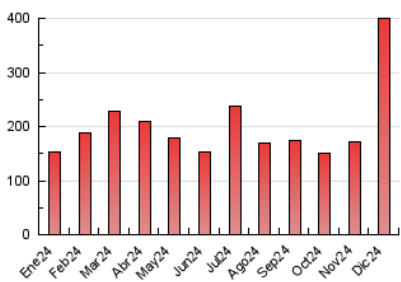

Páginas (x 1000)