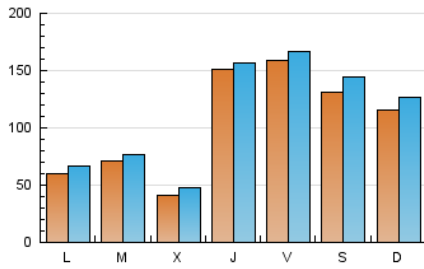

araandorra

1. Cifras totales y promedios (Nacional e Internacional)

MES - AÑO	NAVEGADORES UNICOS	VISITAS	PAGINAS
Diciembre - 2024	202.061	342.941	398.903
PROMEDIO DIARIO	10.202	11.027	12.868
PROMEDIO LUNES-VIERNES	9.367	10.020	11.675
PROMEDIO SABADO-DOMINGO	12.246	13.489	15.785
PAGINAS / VISITAS	1,17		
DURACION MEDIA VISITAS	0:01:10		
TIEMPO INTERACCIÓN MEDIO	0:01:00		

2. Secciones (Nacional e Internacional)

	PAGINAS	%
HOME	27.045	6.78 %
RESTO	371.858	93.22 %

3. Por día del mes (Nacional e Internacional)

Día	N. únicos	Visitas	Páginas	Día	N. únicos	Visitas	Páginas	Día	N. únicos	Visitas	Páginas
1	3.277	3.590	4.337	11	5.241	5.962	7.986	21	20.474	22.475	24.381
2	3.583	4.276	5.615	12	4.561	5.127	6.833	22	15.109	16.174	18.561
3	2.586	3.100	4.419	13	5.502	6.048	7.605	23	5.485	6.030	7.541
4	3.531	4.213	5.679	14	12.591	14.364	17.940	24	7.797	8.216	9.562
5	2.905	3.351	4.532	15	19.552	21.674	25.387	25	2.356	2.619	3.228
6	2.556	2.930	3.839	16	11.968	12.987	15.240	26	1.689	1.889	2.423
7	17.530	18.916	22.751	17	9.234	9.792	11.550	27	1.631	1.900	2.512
8	17.682	19.647	22.900	18	5.525	6.345	7.610	28	1.906	2.204	2.837
9	5.687	6.413	7.641	19	51.223	52.461	57.594	29	2.090	2.359	2.969
10	4.772	5.428	7.092	20	53.906	55.838	59.291	30	3.402	3.817	5.047
								31	10.926	11.696	14.001

4. Gráficas (Nacional e Internacional)

4.1 Por día de la semana (promedio)

N. únicos / Visitas (x 100)

Páginas (x 100)

4.2 Por franja horaria (promedio)

Visitas_ (x 1000)

Páginas (x 1000)

4.3 Por meses