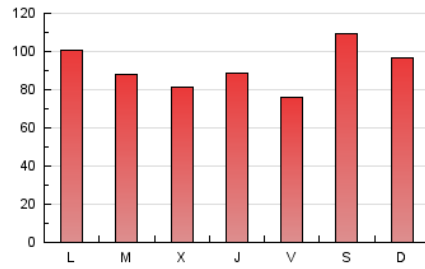

araandorra

1. Cifras totales y promedios (Nacional)

MES - AÑO	NAVEGADORES UNICOS	VISITAS	PAGINAS
Diciembre - 2020	144.350	199.444	282.119
PROMEDIO DIARIO	5.604	6.434	9.101
PROMEDIO LUNES-VIERNES	5.335	6.142	8.684
PROMEDIO SABADO-DOMINGO	6.377	7.271	10.300
PAGINAS / VISITAS	1,41		
DURACION MEDIA VISITAS	0:01:00		
DURACION MEDIA PAGINAS	0:02:02		

2. Secciones (Nacional)

	PAGINAS	%
HOME	6.696	2.37 %
RESTO	275.423	97.63 %

3. Por día del mes (Nacional)

Día	N. únicos	Visitas	Páginas	Día	N. únicos	Visitas	Páginas	Día	N. únicos	Visitas	Páginas
1	4.740	5.303	6.706	11	2.250	2.497	3.484	21	10.086	12.285	18.642
2	3.861	4.312	5.886	12	4.601	4.973	6.591	22	6.924	8.652	13.575
3	8.402	9.360	11.999	13	3.449	3.727	4.999	23	5.591	6.845	10.666
4	10.697	11.681	14.140	14	1.564	1.812	2.714	24	4.604	5.447	8.424
5	9.376	10.096	12.112	15	2.514	2.945	4.192	25	3.708	4.489	7.000
6	6.517	6.986	8.469	16	6.452	6.831	8.289	26	3.677	4.546	6.951
7	3.027	3.286	4.276	17	3.454	3.719	4.772	27	3.033	3.916	6.139
8	1.956	2.168	3.204	18	3.587	4.061	5.821	28	7.840	9.520	14.676
9	1.903	2.157	3.175	19	10.407	12.044	18.066	29	10.042	11.546	16.390
10	4.781	5.187	6.576	20	9.955	11.880	19.070	30	7.308	8.619	12.515
								31	7.411	8.554	12.600

4. Gráficas (Nacional)

4.1 Por día de la semana (promedio)

N. únicos / Visitas (x 100)

Páginas (x 100)

4.2 Por franja horaria (promedio)

Visitas (x 1000)

Páginas (x 1000)

4.3 Por meses