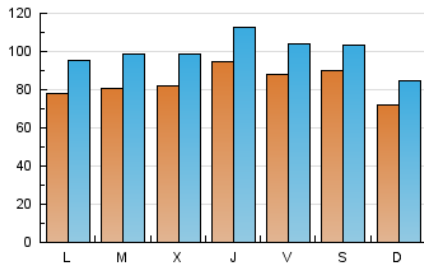

araandorra

1. Cifras totales y promedios (Nacional e Internacional)

MES - AÑO	NAVEGADORES UNICOS	VISITAS	PAGINAS
Diciembre - 2020	144.350	309.797	462.937
PROMEDIO DIARIO	8.382	9.993	14.933
PROMEDIO LUNES-VIERNES	8.486	10.197	15.322
PROMEDIO SABADO-DOMINGO	8.082	9.407	13.818
PAGINAS / VISITAS	1,49		
DURACION MEDIA VISITAS	0:01:00		
DURACION MEDIA PAGINAS	0:02:02		

2. Secciones (Nacional e Internacional)

	PAGINAS	%
HOME	34.102	7.37 %
RESTO	428.835	92.63 %

3. Por día del mes (Nacional e Internacional)

Día	N. únicos	Visitas	Páginas	Día	N. únicos	Visitas	Páginas	Día	N. únicos	Visitas	Páginas
1	10.289	12.548	18.201	11	5.723	6.936	10.988	21	10.086	12.285	18.642
2	8.994	11.133	17.758	12	8.316	9.650	14.276	22	6.924	8.652	13.575
3	18.065	22.125	32.488	13	6.165	7.281	11.068	23	5.591	6.845	10.666
4	17.753	20.132	26.766	14	5.948	7.467	12.206	24	4.604	5.447	8.424
5	13.539	15.109	19.921	15	7.868	9.892	15.273	25	3.708	4.489	7.000
6	9.561	10.829	15.051	16	11.376	13.023	18.179	26	3.677	4.546	6.951
7	7.386	8.987	14.390	17	7.424	8.893	13.404	27	3.033	3.916	6.139
8	5.338	6.551	10.778	18	8.009	9.916	15.760	28	7.840	9.520	14.676
9	7.806	9.700	15.023	19	10.407	12.044	18.066	29	10.042	11.546	16.390
10	9.685	11.282	16.693	20	9.955	11.880	19.070	30	7.308	8.619	12.515
								31	7.411	8.554	12.600

4. Gráficas (Nacional e Internacional)

4.1 Por día de la semana (promedio)

N. únicos / Visitas (x 100)

Páginas (x 100)

4.2 Por franja horaria (promedio)

Visitas (x 1000)

Páginas (x 1000)

4.3 Por meses