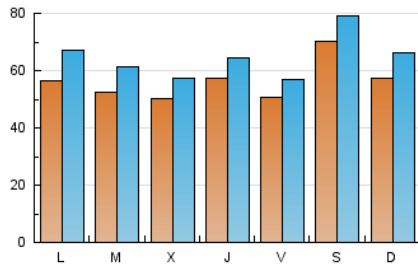

araandorra

1. Cifras totales y promedios (Nacional)

MES - AÑO	NAVEGADORES UNICOS	VISITAS	PAGINAS
Diciembre - 2020	144.350	199.444	282.119
PROMEDIO DIARIO	5.604	6.434	9.101
PROMEDIO LUNES-VIERNES	5.335	6.142	8.684
PROMEDIO SABADO-DOMINGO	6.377	7.271	10.300
PAGINAS / VISITAS	1,41		
DURACION MEDIA VISITAS	0:01:00		
DURACION MEDIA PAGINAS	0:02:02		

2. Secciones (Nacional)

	PAGINAS	%
HOME	6.696	2.37 %
RESTO	275.423	97.63 %

3. Por día del mes (Nacional)

Día	N. únicos	Visitas	Páginas	Día	N. únicos	Visitas	Páginas	Día	N. únicos	Visitas	Páginas
1	4.740	5.303	6.706	11	2.250	2.497	3.484	21	10.086	12.285	18.642
2	3.861	4.312	5.886	12	4.601	4.973	6.591	22	6.924	8.652	13.575
3	8.402	9.360	11.999	13	3.449	3.727	4.999	23	5.591	6.845	10.666
4	10.697	11.681	14.140	14	1.564	1.812	2.714	24	4.604	5.447	8.424
5	9.376	10.096	12.112	15	2.514	2.945	4.192	25	3.708	4.489	7.000
6	6.517	6.986	8.469	16	6.452	6.831	8.289	26	3.677	4.546	6.951
7	3.027	3.286	4.276	17	3.454	3.719	4.772	27	3.033	3.916	6.139
8	1.956	2.168	3.204	18	3.587	4.061	5.821	28	7.840	9.520	14.676
9	1.903	2.157	3.175	19	10.407	12.044	18.066	29	10.042	11.546	16.390
10	4.781	5.187	6.576	20	9.955	11.880	19.070	30	7.308	8.619	12.515
								31	7.411	8.554	12.600

4. Gráficas (Nacional)

4.1 Por día de la semana (promedio)

N. únicos / Visitas (x 100)

Páginas (x 100)

4.2 Por franja horaria (promedio)

Visitas (x 1000)

Páginas (x 1000)

4.3 Por meses