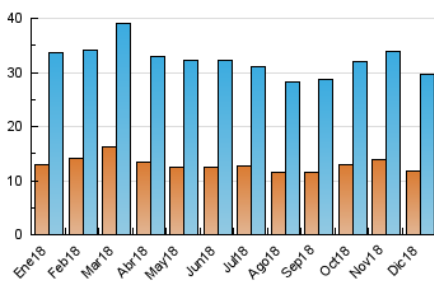

4.3 Por meses

N. únicos / Visitas (x 1000)