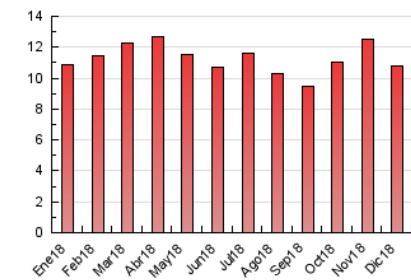

Páginas (x 1000)