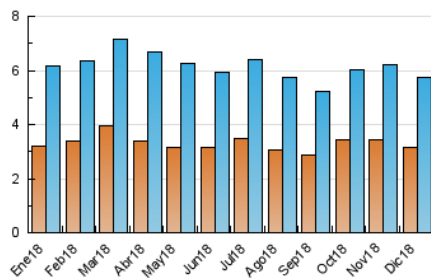

2. Secciones (Nacional)

	PAGINAS	%
HOME	4.417	40.96 %
RESTO	6.366	59.04 %

3. Por día del mes (Nacional)

Día	N. únicos	Visitas	Páginas	Día	N. únicos	Visitas	Páginas	Día	N. únicos	Visitas	Páginas
1	121	136	298	11	201	235	379	21	174	192	375
2	136	158	321	12	260	296	525	22	108	121	198
3	204	228	439	13	221	251	502	23	146	169	301
4	206	245	460	14	167	191	367	24	140	169	355
5	192	214	397	15	112	128	229	25	99	106	209
6	144	158	255	16	117	133	238	26	111	120	240
7	130	142	269	17	241	283	563	27	176	201	386
8	104	113	188	18	218	247	497	28	161	183	372
9	127	142	280	19	236	260	436	29	141	149	264
10	198	246	462	20	176	218	450	30	123	135	236
								31	133	150	292

4. Gráficas (Nacional)

4.1 Por día de la semana (promedio)

N. únicos / Visitas (x 100)

Páginas (x 100)

4.2 Por franja horaria (promedio)

Visitas (x 1000)

Páginas (x 1000)

4.3 Por meses

N. únicos / Visitas (x 1000)

Páginas (x 1000)

5. Observaciones

Este Medio Electrónico de Comunicación ha sido medido por la herramienta Google Analytics de Google

6. Definiciones básicas (Para más información ver Normas Técnicas para el Control de los Medios Electrónicos de Comunicación)

Visita:

Una secuencia ininterrumpida de páginas servidas a un usuario válido. Si dicho usuario no realiza peticiones de páginas en un periodo de tiempo (30 min) la siguiente petición constituirá el inicio de una nueva visita.