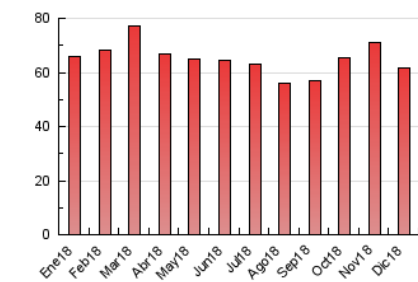

Páginas (x 1000)