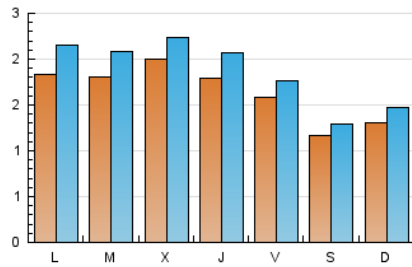

araandorra

1. Cifras totales y promedios (Nacional)

MES - AÑO	NAVEGADORES UNICOS	VISITAS	PAGINAS
Diciembre - 2018	3.140	5.719	10.783
PROMEDIO DIARIO	162	184	348
PROMEDIO LUNES-VIERNES	180	206	392
PROMEDIO SABADO-DOMINGO	124	138	255
PAGINAS / VISITAS	1,89		
DURACION MEDIA VISITAS	0:01:37		
DURACION MEDIA PAGINAS	0:01:49		

2. Secciones (Nacional)

	PAGINAS	%
HOME	4.417	40.96 %
RESTO	6.366	59.04 %

3. Por día del mes (Nacional)

Día	N. únicos	Visitas	Páginas	Día	N. únicos	Visitas	Páginas	Día	N. únicos	Visitas	Páginas
1	121	136	298	11	201	235	379	21	174	192	375
2	136	158	321	12	260	296	525	22	108	121	198
3	204	228	439	13	221	251	502	23	146	169	301
4	206	245	460	14	167	191	367	24	140	169	355
5	192	214	397	15	112	128	229	25	99	106	209
6	144	158	255	16	117	133	238	26	111	120	240
7	130	142	269	17	241	283	563	27	176	201	386
8	104	113	188	18	218	247	497	28	161	183	372
9	127	142	280	19	236	260	436	29	141	149	264
10	198	246	462	20	176	218	450	30	123	135	236
								31	133	150	292

4. Gráficas (Nacional)

4.1 Por día de la semana (promedio)

N. únicos / Visitas (x 100)

Páginas (x 100)

4.2 Por franja horaria (promedio)

Visitas (x 1000)

Páginas (x 1000)

4.3 Por meses