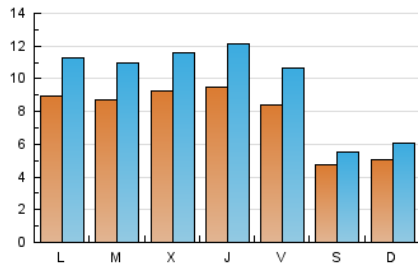

araandorra

1. Cifras totales y promedios (Nacional e Internacional)

MES - AÑO	NAVEGADORES UNICOS	VISITAS	PAGINAS
Diciembre - 2018	11.834	29.566	61.817
PROMEDIO DIARIO	766	954	1.994
PROMEDIO LUNES-VIERNES	897	1.131	2.382
PROMEDIO SABADO-DOMINGO	490	581	1.180
PAGINAS / VISITAS	2,09		
DURACION MEDIA VISITAS	0:02:23		
DURACION MEDIA PAGINAS	0:02:11		

2. Secciones (Nacional e Internacional)

	PAGINAS	%
HOME	30.844	49.90 %
RESTO	30.973	50.10 %

3. Por día del mes (Nacional e Internacional)

Día	N. únicos	Visitas	Páginas	Día	N. únicos	Visitas	Páginas	Día	N. únicos	Visitas	Páginas
1	459	522	1.142	11	1.089	1.380	2.915	21	858	1.091	2.093
2	521	624	1.375	12	1.141	1.426	2.897	22	487	585	1.135
3	1.029	1.301	2.977	13	1.119	1.395	2.964	23	480	586	1.118
4	962	1.215	2.586	14	941	1.183	2.478	24	565	685	1.425
5	1.070	1.340	2.750	15	473	562	1.208	25	380	428	777
6	931	1.175	2.377	16	536	626	1.219	26	402	495	1.036
7	836	1.058	2.327	17	1.209	1.542	3.389	27	809	1.026	2.174
8	445	536	1.023	18	1.066	1.352	3.068	28	735	938	1.799
9	548	643	1.365	19	1.093	1.362	2.892	29	506	577	1.121
10	1.044	1.358	2.813	20	939	1.249	2.778	30	444	545	1.095
								31	617	761	1.501

4. Gráficas (Nacional e Internacional)

4.1 Por día de la semana (promedio)

N. únicos / Visitas (x 100)

Páginas (x 100)

4.2 Por franja horaria (promedio)

Visitas (x 1000)

Páginas (x 1000)

4.3 Por meses