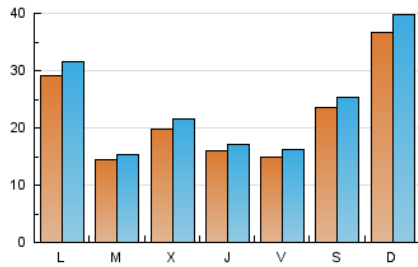

araandorra

1. Cifras totales y promedios (Nacional)

MES - AÑO	NAVEGADORES UNICOS	VISITAS	PAGINAS
Octubre - 2023	40.330	75.367	91.974
PROMEDIO DIARIO	2.251	2.431	2.967
PROMEDIO LUNES-VIERNES	1.907	2.063	2.529
PROMEDIO SABADO-DOMINGO	3.091	3.332	4.037
PAGINAS / VISITAS	1,22		
DURACION MEDIA VISITAS	0:01:29		
TIEMPO INTERACCIÓN MEDIO	0:01:39		

2. Secciones (Nacional)

	PAGINAS	%
HOME	6.126	6.66 %
RESTO	85.848	93.34 %

3. Por día del mes (Nacional)

Día	N. únicos	Visitas	Páginas	Día	N. únicos	Visitas	Páginas	Día	N. únicos	Visitas	Páginas
1	1.479	1.586	1.928	11	492	555	754	21	2.180	2.330	2.755
2	3.752	4.169	5.132	12	688	771	1.000	22	5.034	5.397	6.587
3	2.852	2.971	3.763	13	1.316	1.408	1.796	23	3.018	3.244	4.075
4	2.410	2.596	3.105	14	4.975	5.257	6.604	24	1.005	1.081	1.398
5	1.740	1.859	2.321	15	5.534	6.124	7.498	25	1.089	1.175	1.483
6	1.025	1.110	1.378	16	5.080	5.449	6.247	26	1.214	1.337	1.694
7	1.220	1.320	1.621	17	1.983	2.169	2.666	27	1.235	1.335	1.646
8	996	1.089	1.433	18	3.898	4.275	5.201	28	1.089	1.189	1.442
9	856	930	1.152	19	2.712	2.922	3.475	29	5.312	5.695	6.462
10	574	640	828	20	2.413	2.603	3.149	30	1.827	1.941	2.299
								31	773	840	1.082

4. Gráficas (Nacional)

4.1 Por día de la semana (promedio)

N. únicos / Visitas (x 100)

Páginas (x 100)

4.2 Por franja horaria (promedio)

Visitas_ (x 1000)

Páginas (x 1000)

4.3 Por meses