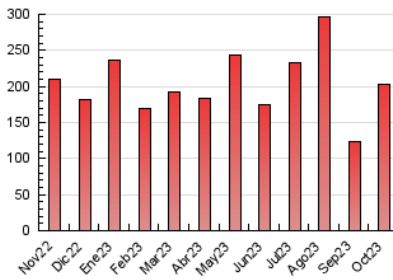

Páginas (x 1000)