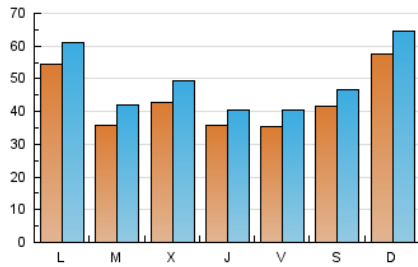

araandorra

1. Cifras totales y promedios (Nacional e Internacional)

MES - AÑO	NAVEGADORES UNICOS	VISITAS	PAGINAS
Octubre - 2023	65.762	154.571	202.626
PROMEDIO DIARIO	4.395	4.986	6.536
PROMEDIO LUNES-VIERNES	4.124	4.706	6.273
PROMEDIO SABADO-DOMINGO	5.058	5.672	7.181
PAGINAS / VISITAS	1,31		
DURACION MEDIA VISITAS	0:01:34		
TIEMPO INTERACCIÓN MEDIO	0:01:50		

2. Secciones (Nacional e Internacional)

	PAGINAS	%
HOME	27.940	13.79 %
RESTO	174.686	86.21 %

3. Por día del mes (Nacional e Internacional)

Día	N. únicos	Visitas	Páginas	Día	N. únicos	Visitas	Páginas	Día	N. únicos	Visitas	Páginas
1	3.168	3.448	4.636	11	1.781	2.057	2.920	21	3.836	4.327	5.308
2	8.617	9.971	13.457	12	2.281	2.669	3.881	22	7.151	7.972	10.066
3	5.896	6.623	8.716	13	2.927	3.364	4.509	23	5.042	5.625	7.507
4	5.184	5.953	7.690	14	7.019	7.770	9.953	24	2.625	3.023	4.181
5	3.843	4.334	5.929	15	8.348	9.596	12.342	25	3.051	3.563	4.763
6	2.942	3.318	4.585	16	7.677	8.476	10.722	26	3.256	3.733	5.131
7	2.618	3.007	3.752	17	5.259	6.491	8.866	27	3.648	4.285	5.639
8	2.312	2.634	3.560	18	7.136	8.110	10.725	28	3.207	3.611	4.711
9	2.269	2.600	3.478	19	4.863	5.401	6.910	29	7.866	8.681	10.303
10	2.038	2.349	3.045	20	4.624	5.200	6.820	30	3.613	3.913	5.204
								31	2.156	2.467	3.317

4. Gráficas (Nacional e Internacional)

4.1 Por día de la semana (promedio)

N. únicos / Visitas (x 100)

Páginas (x 100)

4.2 Por franja horaria (promedio)

Visitas_ (x 1000)

Páginas (x 1000)

4.3 Por meses