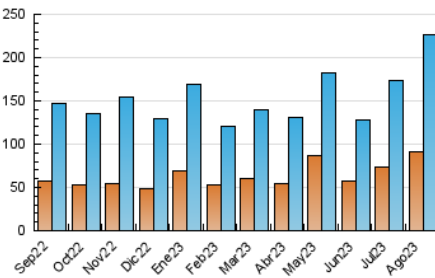

4.2 Por franja horaria (promedio)

Visitas_ (x 1000)

Páginas (x 1000)

4.3 Por meses

N. únicos / Visitas (x 1000)