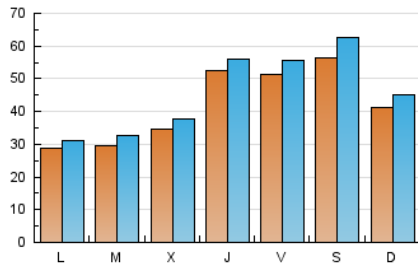

4. Gráficas (Nacional)

4.1 Por día de la semana (promedio)

N. únicos / Visitas (x 100)