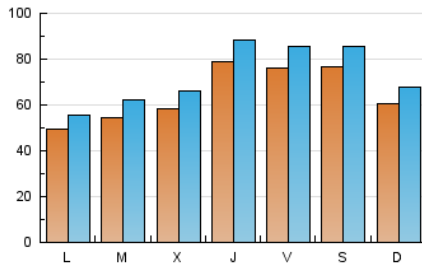

4. Gráficas (Nacional e Internacional)

4.1 Por día de la semana (promedio)

N. únicos / Visitas (x 100)