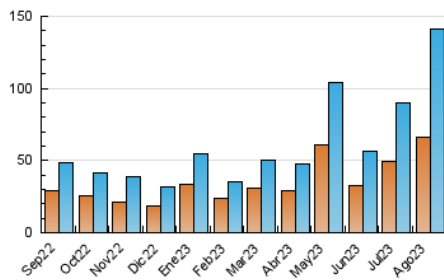

4.2 Por franja horaria (promedio)

Visitas_ (x 1000)

Páginas (x 1000)

4.3 Por meses

N. únicos / Visitas (x 1000)