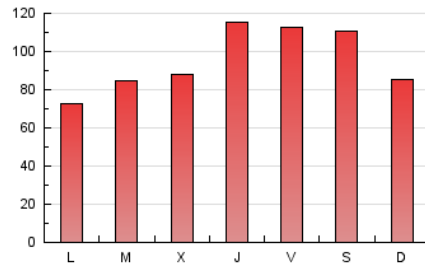

Páginas (x 100)