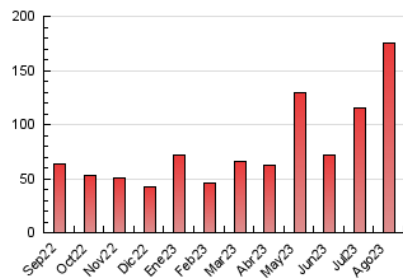

2. Secciones (Nacional)

| | PAGINAS | % |
|--------------|---------|---------|
| HOME | 7.256 | 4.15 % |
| RESTO | 167.673 | 95.85 % |

3. Por día del mes (Nacional)

| Día | N. únicos | Visitas | Páginas | Día | N. únicos | Visitas | Páginas | Día | N. únicos | Visitas | Páginas |
|-----------|-----------|---------|---------|-----------|-----------|---------|---------|-----------|-----------|---------|---------|
| 1 | 2.510 | 2.708 | 3.510 | 11 | 6.495 | 7.195 | 9.173 | 21 | 3.602 | 3.784 | 4.611 |
| 2 | 2.093 | 2.305 | 3.071 | 12 | 8.578 | 9.940 | 13.013 | 22 | 2.031 | 2.357 | 3.396 |
| 3 | 2.844 | 3.084 | 4.050 | 13 | 6.821 | 7.629 | 8.911 | 23 | 2.795 | 3.106 | 3.908 |
| 4 | 3.761 | 4.034 | 5.600 | 14 | 2.662 | 2.887 | 3.559 | 24 | 1.491 | 1.605 | 1.993 |
| 5 | 2.760 | 3.065 | 3.704 | 15 | 6.234 | 6.760 | 8.024 | 25 | 1.973 | 2.115 | 2.491 |
| 6 | 2.973 | 3.286 | 3.866 | 16 | 3.025 | 3.232 | 3.937 | 26 | 7.606 | 8.059 | 9.821 |
| 7 | 2.275 | 2.484 | 3.014 | 17 | 16.203 | 17.196 | 21.015 | 27 | 4.167 | 4.470 | 5.426 |
| 8 | 1.795 | 1.985 | 2.555 | 18 | 8.310 | 8.858 | 10.675 | 28 | 3.003 | 3.241 | 4.040 |
| 9 | 8.387 | 9.076 | 11.392 | 19 | 3.678 | 3.989 | 4.589 | 29 | 2.288 | 2.450 | 3.034 |
| 10 | 4.417 | 4.735 | 6.177 | 20 | 2.509 | 2.682 | 3.261 | 30 | 1.088 | 1.170 | 1.440 |
| | | | | | | | | 31 | 1.208 | 1.301 | 1.673 |

4. Gráficas (Nacional)

4.1 Por día de la semana (promedio)

N. únicos / Visitas (x 100)

Páginas (x 100)

4.2 Por franja horaria (promedio)

Visitas_ (x 1000)

Páginas (x 1000)

4.3 Por meses

N. únicos / Visitas (x 1000)

Páginas (x 1000)

5. Observaciones

Este Medio Electrónico de Comunicación ha sido medido por la herramienta Google Analytics de Google (GA4)

6. Definiciones básicas (Para más información ver Normas Técnicas para el Control de los Medios Electrónicos de Comunicación)