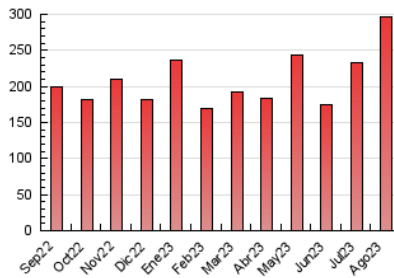

Páginas (x 1000)