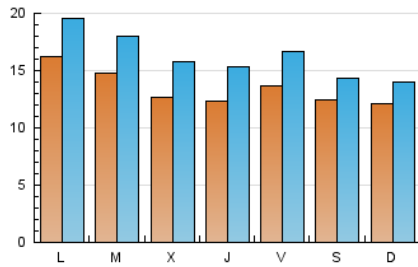

araandorra

1. Cifras totales y promedios (Nacional e Internacional)

MES - AÑO	NAVEGADORES UNICOS	VISITAS	PAGINAS
Agosto - 2020	24.288	50.220	93.700
PROMEDIO DIARIO	1.346	1.620	3.023
PROMEDIO LUNES-VIERNES	1.404	1.717	3.313
PROMEDIO SABADO-DOMINGO	1.223	1.416	2.413
PAGINAS / VISITAS	1,87		
DURACION MEDIA VISITAS	0:01:39		
DURACION MEDIA PAGINAS	0:01:55		

2. Secciones (Nacional e Internacional)

	PAGINAS	%
HOME	41.948	44.77 %
RESTO	51.752	55.23 %

3. Por día del mes (Nacional e Internacional)

Día	N. únicos	Visitas	Páginas	Día	N. únicos	Visitas	Páginas	Día	N. únicos	Visitas	Páginas
1	1.982	2.223	3.426	11	1.745	2.056	3.592	21	1.620	1.933	3.683
2	1.595	1.819	3.072	12	1.330	1.638	2.894	22	1.221	1.445	2.535
3	1.331	1.601	3.186	13	1.162	1.443	2.728	23	1.402	1.616	2.866
4	1.260	1.575	3.186	14	1.086	1.308	2.445	24	1.666	2.069	4.555
5	1.109	1.398	2.630	15	871	1.038	1.668	25	1.606	1.962	3.694
6	1.249	1.541	2.916	16	1.008	1.176	1.976	26	1.375	1.707	3.447
7	1.468	1.800	3.598	17	1.424	1.708	3.414	27	1.282	1.578	3.115
8	1.037	1.183	1.922	18	1.305	1.596	3.112	28	1.312	1.626	3.025
9	1.119	1.301	2.092	19	1.239	1.569	2.967	29	1.084	1.295	2.594
10	2.130	2.496	4.377	20	1.252	1.554	3.256	30	907	1.068	1.981
								31	1.534	1.898	3.748

4. Gráficas (Nacional e Internacional)

4.1 Por día de la semana (promedio)

N. únicos / Visitas (x 100)

Páginas (x 100)

4.2 Por franja horaria (promedio)

Visitas (x 1000)

Páginas (x 1000)

4.3 Por meses