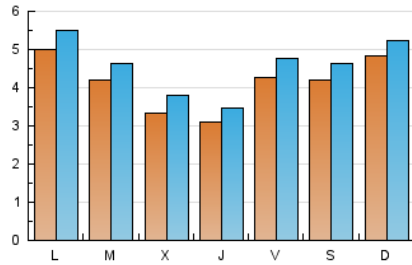

araandorra

1. Cifras totales y promedios (Nacional)

MES - AÑO	NAVEGADORES UNICOS	VISITAS	PAGINAS
Agosto - 2020	8.938	14.356	24.767
PROMEDIO DIARIO	419	463	799
PROMEDIO LUNES-VIERNES	403	448	780
PROMEDIO SABADO-DOMINGO	452	495	839
PAGINAS / VISITAS	1,73		
DURACION MEDIA VISITAS	0:01:16		
DURACION MEDIA PAGINAS	0:01:45		

2. Secciones (Nacional)

	PAGINAS	%
HOME	8.073	32.60 %
RESTO	16.694	67.40 %

3. Por día del mes (Nacional)

Día	N. únicos	Visitas	Páginas	Día	N. únicos	Visitas	Páginas	Día	N. únicos	Visitas	Páginas
1	600	631	1.033	11	618	659	1.103	21	649	703	1.108
2	615	659	1.083	12	462	509	788	22	452	501	824
3	383	436	840	13	312	345	592	23	713	765	1.194
4	301	343	659	14	261	296	496	24	511	559	1.079
5	245	286	586	15	349	389	586	25	396	443	789
6	308	343	621	16	417	459	708	26	300	340	658
7	505	557	921	17	457	500	813	27	293	330	633
8	370	408	632	18	370	408	705	28	298	352	668
9	408	438	666	19	331	379	622	29	326	395	914
10	727	782	1.123	20	322	371	631	30	266	304	746
								31	415	466	946

4. Gráficas (Nacional)

4.1 Por día de la semana (promedio)

N. únicos / Visitas (x 100)

Páginas (x 100)

4.2 Por franja horaria (promedio)

Visitas (x 1000)

Páginas (x 1000)

4.3 Por meses