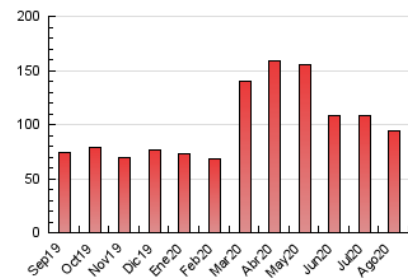

Páginas (x 1000)