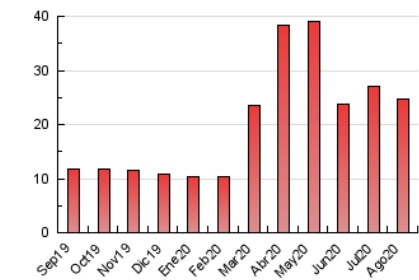

2. Secciones (Nacional)

	PAGINAS	%
HOME	8.073	32.60 %
RESTO	16.694	67.40 %

3. Por día del mes (Nacional)

Día	N. únicos	Visitas	Páginas	Día	N. únicos	Visitas	Páginas	Día	N. únicos	Visitas	Páginas
1	600	631	1.033	11	618	659	1.103	21	649	703	1.108
2	615	659	1.083	12	462	509	788	22	452	501	824
3	383	436	840	13	312	345	592	23	713	765	1.194
4	301	343	659	14	261	296	496	24	511	559	1.079
5	245	286	586	15	349	389	586	25	396	443	789
6	308	343	621	16	417	459	708	26	300	340	658
7	505	557	921	17	457	500	813	27	293	330	633
8	370	408	632	18	370	408	705	28	298	352	668
9	408	438	666	19	331	379	622	29	326	395	914
10	727	782	1.123	20	322	371	631	30	266	304	746
								31	415	466	946

4. Gráficas (Nacional)

4.1 Por día de la semana (promedio)

N. únicos / Visitas (x 100)

Páginas (x 100)

4.2 Por franja horaria (promedio)

Visitas (x 1000)

Páginas (x 1000)

4.3 Por meses

N. únicos / Visitas (x 1000)

Páginas (x 1000)

5. Observaciones

Este Medio Electrónico de Comunicación ha sido medido por la herramienta Google Analytics de Google

6. Definiciones básicas (Para más información ver Normas Técnicas para el Control de los Medios Electrónicos de Comunicación)

Visita:

Una secuencia ininterrumpida de páginas servidas a un usuario válido. Si dicho usuario no realiza peticiones de páginas en un periodo de tiempo (30 min) la siguiente petición constituirá el inicio de una nueva visita.