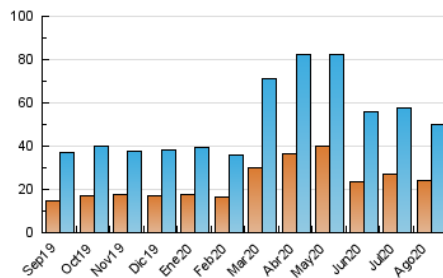

4.3 Por meses

N. únicos / Visitas (x 1000)