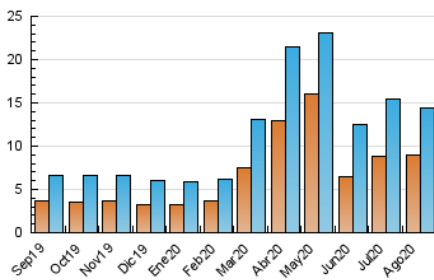

2. Secciones (Nacional)

	PAGINAS	%
HOME	8.073	32.60 %
RESTO	16.694	67.40 %

3. Por día del mes (Nacional)

Día	N. únicos	Visitas	Páginas	Día	N. únicos	Visitas	Páginas	Día	N. únicos	Visitas	Páginas
1	600	631	1.033	11	618	659	1.103	21	649	703	1.108
2	615	659	1.083	12	462	509	788	22	452	501	824
3	383	436	840	13	312	345	592	23	713	765	1.194
4	301	343	659	14	261	296	496	24	511	559	1.079
5	245	286	586	15	349	389	586	25	396	443	789
6	308	343	621	16	417	459	708	26	300	340	658
7	505	557	921	17	457	500	813	27	293	330	633
8	370	408	632	18	370	408	705	28	298	352	668
9	408	438	666	19	331	379	622	29	326	395	914
10	727	782	1.123	20	322	371	631	30	266	304	746
								31	415	466	946

4. Gráficas (Nacional)

4.1 Por día de la semana (promedio)

N. únicos / Visitas (x 100)

Páginas (x 100)

4.2 Por franja horaria (promedio)

Visitas (x 1000)

Páginas (x 1000)

4.3 Por meses

N. únicos / Visitas (x 1000)

Páginas (x 1000)

5. Observaciones

Este Medio Electrónico de Comunicación ha sido medido por la herramienta Google Analytics de Google

6. Definiciones básicas (Para más información ver Normas Técnicas para el Control de los Medios Electrónicos de Comunicación)

Visita:

Una secuencia ininterrumpida de páginas servidas a un usuario válido. Si dicho usuario no realiza peticiones de páginas en un periodo de tiempo (30 min) la siguiente petición constituirá el inicio de una nueva visita.