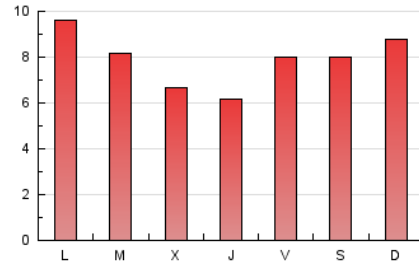

araandorra

1. Cifras totales y promedios (Nacional)

MES - AÑO	NAVEGADORES UNICOS	VISITAS	PAGINAS
Agosto - 2020	8.938	14.356	24.767
PROMEDIO DIARIO	419	463	799
PROMEDIO LUNES-VIERNES	403	448	780
PROMEDIO SABADO-DOMINGO	452	495	839
PAGINAS / VISITAS	1,73		
DURACION MEDIA VISITAS	0:01:16		
DURACION MEDIA PAGINAS	0:01:45		

2. Secciones (Nacional)

	PAGINAS	%
HOME	8.073	32.60 %
RESTO	16.694	67.40 %

3. Por día del mes (Nacional)

Día	N. únicos	Visitas	Páginas	Día	N. únicos	Visitas	Páginas	Día	N. únicos	Visitas	Páginas
1	600	631	1.033	11	618	659	1.103	21	649	703	1.108
2	615	659	1.083	12	462	509	788	22	452	501	824
3	383	436	840	13	312	345	592	23	713	765	1.194
4	301	343	659	14	261	296	496	24	511	559	1.079
5	245	286	586	15	349	389	586	25	396	443	789
6	308	343	621	16	417	459	708	26	300	340	658
7	505	557	921	17	457	500	813	27	293	330	633
8	370	408	632	18	370	408	705	28	298	352	668
9	408	438	666	19	331	379	622	29	326	395	914
10	727	782	1.123	20	322	371	631	30	266	304	746
								31	415	466	946

4. Gráficas (Nacional)

4.1 Por día de la semana (promedio)

N. únicos / Visitas (x 100)

Páginas (x 100)

4.2 Por franja horaria (promedio)

Visitas (x 1000)

Páginas (x 1000)

4.3 Por meses