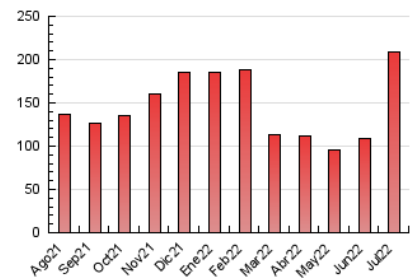

Páginas (x 1000)