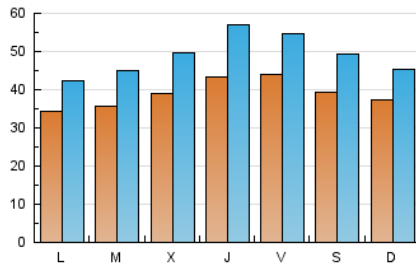

araandorra

1. Cifras totales y promedios (Nacional e Internacional)

MES - AÑO	NAVEGADORES UNICOS	VISITAS	PAGINAS
Julio - 2022	49.365	152.178	208.677
PROMEDIO DIARIO	3.916	4.909	6.732
PROMEDIO LUNES-VIERNES	3.952	4.992	6.905
PROMEDIO SABADO-DOMINGO	3.839	4.735	6.367
PAGINAS / VISITAS	1,37		
DURACION MEDIA VISITAS	0:01:04		
DURACION MEDIA PAGINAS	0:02:53		

2. Secciones (Nacional e Internacional)

	PAGINAS	%
HOME	25.804	12.37 %
RESTO	182.873	87.63 %

3. Por día del mes (Nacional e Internacional)

Día	N. únicos	Visitas	Páginas	Día	N. únicos	Visitas	Páginas	Día	N. únicos	Visitas	Páginas
1	5.019	5.601	6.851	11	2.688	3.154	4.406	21	5.440	7.413	10.024
2	3.046	3.431	4.367	12	3.068	3.932	5.517	22	5.254	6.754	9.118
3	2.524	2.827	3.760	13	3.826	4.881	7.046	23	4.999	6.259	8.526
4	1.948	2.270	3.241	14	2.804	3.449	4.901	24	4.001	4.607	6.241
5	2.664	3.000	3.988	15	3.288	4.059	5.478	25	3.580	4.122	5.596
6	2.174	2.505	3.581	16	4.615	6.128	7.835	26	4.198	5.292	7.282
7	1.650	1.868	2.549	17	4.926	6.279	8.466	27	4.738	5.908	8.086
8	1.501	1.724	2.402	18	5.461	7.350	10.180	28	7.482	10.039	14.718
9	1.063	1.186	1.720	19	4.403	5.727	7.924	29	6.982	9.161	13.090
10	1.116	1.255	1.807	20	4.834	6.616	9.026	30	5.937	7.649	10.508
								31	6.165	7.732	10.443

4. Gráficas (Nacional e Internacional)

4.1 Por día de la semana (promedio)

N. únicos / Visitas (x 100)

Páginas (x 100)

4.2 Por franja horaria (promedio)

Visitas_ (x 1000)

Páginas (x 1000)

4.3 Por meses