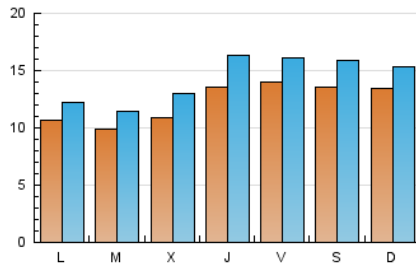

araandorra

1. Cifras totales y promedios (Nacional)

MES - AÑO	NAVEGADORES UNICOS	VISITAS	PAGINAS
Julio - 2022	22.522	44.887	60.621
PROMEDIO DIARIO	1.243	1.448	1.956
PROMEDIO LUNES-VIERNES	1.192	1.395	1.895
PROMEDIO SABADO-DOMINGO	1.350	1.560	2.082
PAGINAS / VISITAS	1,35		
DURACION MEDIA VISITAS		0:00:54	
DURACION MEDIA PAGINAS		0:02:34	

2. Secciones (Nacional)

	PAGINAS	%
HOME	6.554	10.81 %
RESTO	54.067	89.19 %

3. Por día del mes (Nacional)

Día	N. únicos	Visitas	Páginas	Día	N. únicos	Visitas	Páginas	Día	N. únicos	Visitas	Páginas
1	1.665	1.777	2.117	11	595	668	963	21	1.566	1.983	2.684
2	1.060	1.137	1.385	12	713	854	1.173	22	1.407	1.702	2.336
3	944	1.020	1.358	13	993	1.201	1.725	23	1.813	2.149	2.901
4	562	622	859	14	645	729	1.113	24	1.548	1.682	2.228
5	682	741	1.002	15	811	939	1.276	25	1.594	1.710	2.151
6	478	535	776	16	1.351	1.686	2.140	26	1.429	1.611	2.102
7	389	427	584	17	1.605	1.936	2.647	27	1.592	1.812	2.383
8	366	416	581	18	1.535	1.899	2.624	28	2.815	3.391	4.744
9	320	360	551	19	1.141	1.394	1.943	29	2.751	3.240	4.520
10	341	385	587	20	1.296	1.634	2.147	30	2.258	2.630	3.589
								31	2.256	2.617	3.432

4. Gráficas (Nacional)

4.1 Por día de la semana (promedio)

N. únicos / Visitas (x 100)

Páginas (x 100)

4.2 Por franja horaria (promedio)

Visitas__ (x 1000)

Páginas (x 1000)

4.3 Por meses