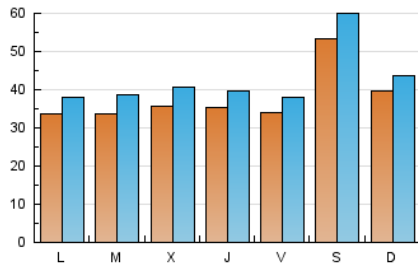

4. Gráficas (Nacional e Internacional)

4.1 Por día de la semana (promedio)

N. únicos / Visitas (x 100)