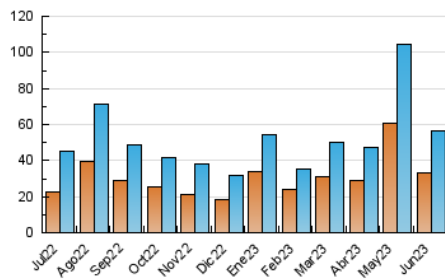

### 4.1 Por día de la semana (promedio)

N. únicos / Visitas (x 100)

Páginas (x 100)

### 4.2 Por franja horaria (promedio)

Visitas\_ (x 1000)

Páginas (x 1000)

### 4.3 Por meses

N. únicos / Visitas (x 1000)

Páginas (x 1000)