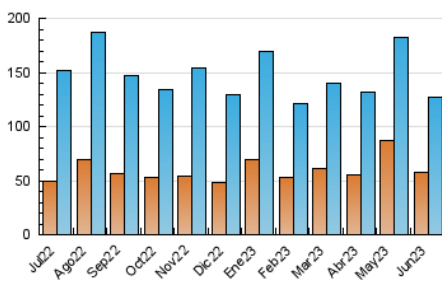

### 3. Por día del mes (Nacional e Internacional)

Día	N. únicos	Visitas	Páginas	Día	N. únicos	Visitas	Páginas	Día	N. únicos	Visitas	Páginas
<b>1</b>	4.714	5.210	6.981	<b>11</b>	2.165	2.432	3.340	<b>21</b>	3.024	3.414	4.867
<b>2</b>	4.799	5.324	7.234	<b>12</b>	2.819	3.301	4.786	<b>22</b>	2.432	2.843	4.187
<b>3</b>	11.118	12.480	16.292	<b>13</b>	2.510	2.887	4.127	<b>23</b>	2.040	2.382	3.462
<b>4</b>	6.906	7.447	9.521	<b>14</b>	5.994	6.877	9.191	<b>24</b>	2.274	2.657	3.582
<b>5</b>	4.533	4.953	6.421	<b>15</b>	5.658	6.187	7.848	<b>25</b>	1.818	2.059	2.878
<b>6</b>	2.827	3.140	4.384	<b>16</b>	3.174	3.474	4.758	<b>26</b>	2.011	2.389	3.453
<b>7</b>	2.370	2.685	3.827	<b>17</b>	5.282	5.873	7.889	<b>27</b>	4.110	4.822	6.851
<b>8</b>	2.541	2.941	4.217	<b>18</b>	4.998	5.574	7.449	<b>28</b>	2.885	3.333	5.132
<b>9</b>	4.107	4.505	6.157	<b>19</b>	4.160	4.600	6.188	<b>29</b>	2.317	2.710	4.441
<b>10</b>	2.668	2.982	4.137	<b>20</b>	4.040	4.616	6.375	<b>30</b>	2.871	3.281	4.980

##### 4.1 Por día de la semana (promedio)

N. únicos / Visitas (x 100)

Páginas (x 100)

##### 4.2 Por franja horaria (promedio)

Visitas\_ (x 1000)

Páginas (x 1000)

##### 4.3 Por meses

N. únicos / Visitas (x 1000)

Páginas (x 1000)