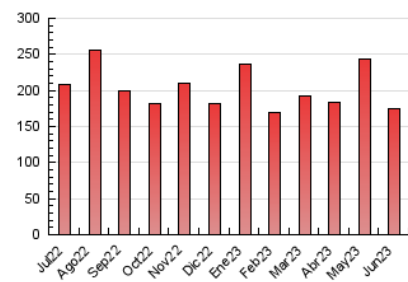

### 3. Por día del mes (Nacional e Internacional)

Día	N. únicos	Visitas	Páginas	Día	N. únicos	Visitas	Páginas	Día	N. únicos	Visitas	Páginas
<b>1</b>	4.714	5.210	6.981	<b>11</b>	2.165	2.432	3.340	<b>21</b>	3.024	3.414	4.867
<b>2</b>	4.799	5.324	7.234	<b>12</b>	2.819	3.301	4.786	<b>22</b>	2.432	2.843	4.187
<b>3</b>	11.118	12.480	16.292	<b>13</b>	2.510	2.887	4.127	<b>23</b>	2.040	2.382	3.462
<b>4</b>	6.906	7.447	9.521	<b>14</b>	5.994	6.877	9.191	<b>24</b>	2.274	2.657	3.582
<b>5</b>	4.533	4.953	6.421	<b>15</b>	5.658	6.187	7.848	<b>25</b>	1.818	2.059	2.878
<b>6</b>	2.827	3.140	4.384	<b>16</b>	3.174	3.474	4.758	<b>26</b>	2.011	2.389	3.453
<b>7</b>	2.370	2.685	3.827	<b>17</b>	5.282	5.873	7.889	<b>27</b>	4.110	4.822	6.851
<b>8</b>	2.541	2.941	4.217	<b>18</b>	4.998	5.574	7.449	<b>28</b>	2.885	3.333	5.132
<b>9</b>	4.107	4.505	6.157	<b>19</b>	4.160	4.600	6.188	<b>29</b>	2.317	2.710	4.441
<b>10</b>	2.668	2.982	4.137	<b>20</b>	4.040	4.616	6.375	<b>30</b>	2.871	3.281	4.980

##### 4.1 Por día de la semana (promedio)

N. únicos / Visitas (x 100)

Páginas (x 100)

##### 4.2 Por franja horaria (promedio)

Visitas\_ (x 1000)

Páginas (x 1000)

##### 4.3 Por meses

N. únicos / Visitas (x 1000)

Páginas (x 1000)