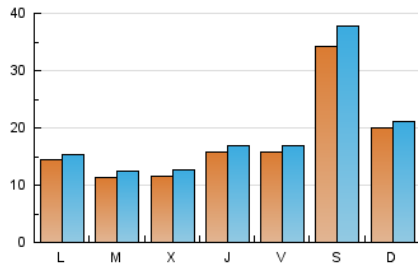

4. Gráficas (Nacional)

4.1 Por día de la semana (promedio)

N. únicos / Visitas (x 100)