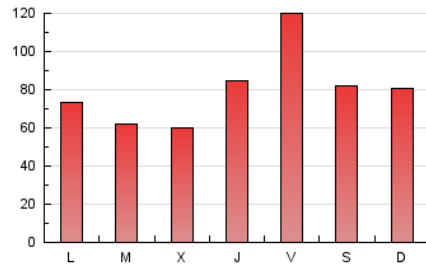

araandorra

1. Cifras totales y promedios (Nacional e Internacional)

MES - AÑO	NAVEGADORES UNICOS	VISITAS	PAGINAS
Mayo - 2023	87.118	181.818	244.394
PROMEDIO DIARIO	5.251	5.865	7.884
PROMEDIO LUNES-VIERNES	5.139	5.751	7.801
PROMEDIO SABADO-DOMINGO	5.575	6.192	8.121
PAGINAS / VISITAS	1,34		
DURACION MEDIA VISITAS	0:00:46		
DURACION MEDIA PAGINAS	0:02:14		

2. Secciones (Nacional e Internacional)

	PAGINAS	%
HOME	30.361	12.42 %
RESTO	214.033	87.58 %

3. Por día del mes (Nacional e Internacional)

Día	N. únicos	Visitas	Páginas	Día	N. únicos	Visitas	Páginas	Día	N. únicos	Visitas	Páginas
1	3.973	4.776	6.497	11	7.999	8.877	11.645	21	1.386	1.578	2.212
2	2.815	3.237	4.603	12	11.527	12.300	15.454	22	1.840	2.121	3.074
3	3.932	4.506	6.144	13	7.505	8.062	9.986	23	2.348	2.694	3.870
4	2.345	2.760	4.172	14	4.144	4.467	5.683	24	3.262	3.700	5.226
5	2.195	2.549	3.753	15	2.706	3.149	4.611	25	9.203	10.045	13.260
6	2.019	2.373	3.439	16	2.243	2.589	3.771	26	18.403	19.828	25.494
7	2.535	3.004	4.317	17	2.965	3.459	5.011	27	11.750	12.999	17.143
8	3.906	4.727	7.000	18	2.837	3.170	4.755	28	13.881	15.494	19.954
9	3.500	4.132	5.995	19	1.939	2.177	3.296	29	10.961	12.117	15.539
10	3.791	4.472	6.384	20	1.378	1.557	2.231	30	8.839	9.751	12.750
								31	4.666	5.148	7.125

4. Gráficas (Nacional e Internacional)

4.1 Por día de la semana (promedio)

N. únicos / Visitas (x 100)

Páginas (x 100)

4.2 Por franja horaria (promedio)

Visitas_ (x 1000)

Páginas (x 1000)

4.3 Por meses