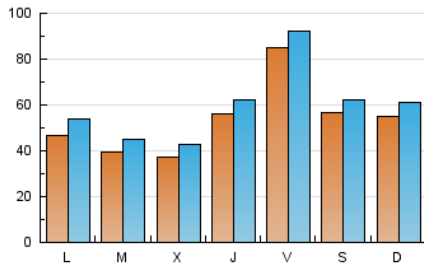

araandorra

1. Cifras totales y promedios (Nacional e Internacional)

MES - AÑO	NAVEGADORES UNICOS	VISITAS	PAGINAS
Mayo - 2023	87.118	181.818	244.394
PROMEDIO DIARIO	5.251	5.865	7.884
PROMEDIO LUNES-VIERNES	5.139	5.751	7.801
PROMEDIO SABADO-DOMINGO	5.575	6.192	8.121
PAGINAS / VISITAS	1,34		
DURACION MEDIA VISITAS	0:00:46		
DURACION MEDIA PAGINAS	0:02:14		

2. Secciones (Nacional e Internacional)

	PAGINAS	%
HOME	30.361	12.42 %
RESTO	214.033	87.58 %

3. Por día del mes (Nacional e Internacional)

Día	N. únicos	Visitas	Páginas	Día	N. únicos	Visitas	Páginas	Día	N. únicos	Visitas	Páginas
1	3.973	4.776	6.497	11	7.999	8.877	11.645	21	1.386	1.578	2.212
2	2.815	3.237	4.603	12	11.527	12.300	15.454	22	1.840	2.121	3.074
3	3.932	4.506	6.144	13	7.505	8.062	9.986	23	2.348	2.694	3.870
4	2.345	2.760	4.172	14	4.144	4.467	5.683	24	3.262	3.700	5.226
5	2.195	2.549	3.753	15	2.706	3.149	4.611	25	9.203	10.045	13.260
6	2.019	2.373	3.439	16	2.243	2.589	3.771	26	18.403	19.828	25.494
7	2.535	3.004	4.317	17	2.965	3.459	5.011	27	11.750	12.999	17.143
8	3.906	4.727	7.000	18	2.837	3.170	4.755	28	13.881	15.494	19.954
9	3.500	4.132	5.995	19	1.939	2.177	3.296	29	10.961	12.117	15.539
10	3.791	4.472	6.384	20	1.378	1.557	2.231	30	8.839	9.751	12.750
								31	4.666	5.148	7.125

4. Gráficas (Nacional e Internacional)

4.1 Por día de la semana (promedio)

N. únicos / Visitas (x 100)

Páginas (x 100)

4.2 Por franja horaria (promedio)

Visitas_ (x 1000)

Páginas (x 1000)

4.3 Por meses