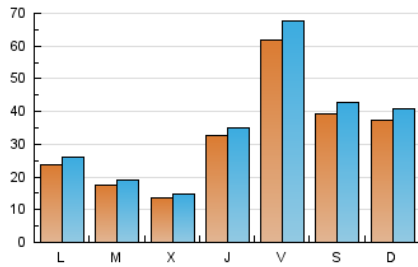

araandorra

1. Cifras totales y promedios (Nacional)

MES - AÑO	NAVEGADORES UNICOS	VISITAS	PAGINAS
Mayo - 2023	60.905	104.436	129.970
PROMEDIO DIARIO	3.094	3.369	4.193
PROMEDIO LUNES-VIERNES	2.841	3.089	3.844
PROMEDIO SABADO-DOMINGO	3.821	4.172	5.196
PAGINAS / VISITAS	1,24		
DURACION MEDIA VISITAS	0:00:34		
DURACION MEDIA PAGINAS	0:02:18		

2. Secciones (Nacional)

	PAGINAS	%
HOME	6.306	4.85 %
RESTO	123.664	95.15 %

3. Por día del mes (Nacional)

Día	N. únicos	Visitas	Páginas	Día	N. únicos	Visitas	Páginas	Día	N. únicos	Visitas	Páginas
1	1.154	1.283	1.725	11	5.083	5.443	6.471	21	540	577	734
2	707	783	1.033	12	8.750	9.380	11.133	22	547	605	790
3	1.494	1.600	2.035	13	5.409	5.756	6.796	23	555	629	867
4	691	779	1.043	14	2.714	2.859	3.433	24	1.058	1.151	1.539
5	617	685	928	15	1.083	1.181	1.458	25	6.231	6.670	8.259
6	546	622	860	16	665	737	1.003	26	14.549	16.083	19.821
7	681	770	1.070	17	888	973	1.288	27	9.202	10.130	12.874
8	920	1.038	1.437	18	1.094	1.169	1.572	28	10.929	12.065	15.007
9	830	926	1.227	19	792	860	1.202	29	8.135	8.868	10.826
10	880	989	1.322	20	545	600	795	30	6.056	6.493	7.930
								31	2.560	2.732	3.492

4. Gráficas (Nacional)

4.1 Por día de la semana (promedio)

N. únicos / Visitas (x 100)

Páginas (x 100)

4.2 Por franja horaria (promedio)

Visitas_ (x 1000)

Páginas (x 1000)

4.3 Por meses