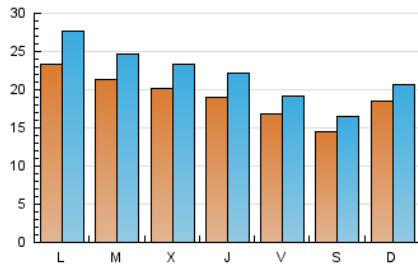

4. Gráficas (Nacional e Internacional)

4.1 Por día de la semana (promedio)

N. únicos / Visitas (x 100)