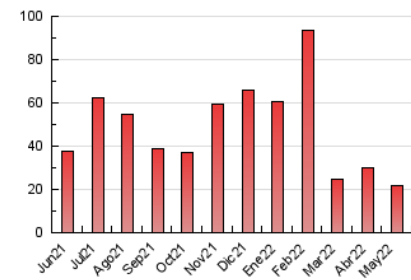

Páginas (x 1000)