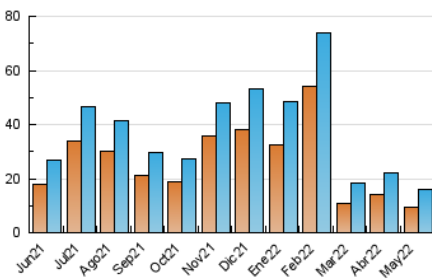

2. Secciones (Nacional)

| | PAGINAS | % |
|--------------|---------|---------|
| HOME | 5.379 | 24.72 % |
| RESTO | 16.384 | 75.28 % |

3. Por día del mes (Nacional)

| Día | N. únicos | Visitas | Páginas | Día | N. únicos | Visitas | Páginas | Día | N. únicos | Visitas | Páginas |
|-----|-----------|---------|---------|-----|-----------|---------|---------|-----|-----------|---------|---------|
| 1 | 741 | 800 | 1.032 | 11 | 334 | 363 | 490 | 21 | 305 | 329 | 457 |
| 2 | 605 | 667 | 875 | 12 | 324 | 363 | 526 | 22 | 283 | 315 | 441 |
| 3 | 800 | 870 | 1.085 | 13 | 305 | 352 | 483 | 23 | 282 | 316 | 468 |
| 4 | 887 | 945 | 1.199 | 14 | 566 | 635 | 832 | 24 | 298 | 350 | 579 |
| 5 | 451 | 505 | 691 | 15 | 617 | 693 | 949 | 25 | 461 | 514 | 792 |
| 6 | 503 | 549 | 703 | 16 | 460 | 513 | 747 | 26 | 418 | 454 | 621 |
| 7 | 416 | 445 | 564 | 17 | 378 | 441 | 692 | 27 | 385 | 426 | 608 |
| 8 | 694 | 733 | 917 | 18 | 345 | 397 | 577 | 28 | 387 | 437 | 583 |
| 9 | 673 | 773 | 1.018 | 19 | 465 | 513 | 751 | 29 | 322 | 361 | 525 |
| 10 | 446 | 505 | 727 | 20 | 359 | 399 | 608 | 30 | 414 | 486 | 750 |
| | | | | | | | | 31 | 325 | 353 | 473 |

4. Gráficas (Nacional)

4.1 Por día de la semana (promedio)

N. únicos / Visitas (x 100)

Páginas (x 100)

4.2 Por franja horaria (promedio)

Visitas_ (x 1000)

Páginas (x 1000)

4.3 Por meses

N. únicos / Visitas (x 1000)

Páginas (x 1000)

5. Observaciones

Este Medio Electrónico de Comunicación ha sido medido por la herramienta Google Analytics de Google

6. Definiciones básicas (Para más información ver Normas Técnicas para el Control de los Medios Electrónicos de Comunicación)

Visita:

Una secuencia ininterrumpida de páginas servidas a un usuario válido. Si dicho usuario no realiza peticiones de páginas en un periodo de tiempo (30 min) la siguiente petición constituirá el inicio de una nueva visita.