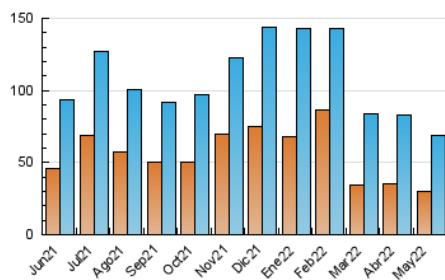

4.3 Por meses

N. únicos / Visitas (x 1000)