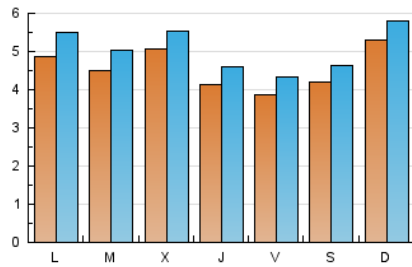

araandorra

1. Cifras totales y promedios (Nacional)

| MES - AÑO | NAVEGADORES UNICOS | VISITAS | PAGINAS |
|--------------------------------|--------------------|----------------|------------|
| Mayo - 2022 | 9.377 | 15.802 | 21.763 |
| PROMEDIO DIARIO | 460 | 510 | 702 |
| PROMEDIO LUNES-VIERNES | 451 | 502 | 703 |
| PROMEDIO SABADO-DOMINGO | 481 | 528 | 700 |
| PAGINAS / VISITAS | 1,38 | | |
| DURACION MEDIA VISITAS | | 0:00:52 | |
| DURACION MEDIA PAGINAS | | 0:02:19 | |

2. Secciones (Nacional)

| | PAGINAS | % |
|--------------|---------|---------|
| HOME | 5.379 | 24.72 % |
| RESTO | 16.384 | 75.28 % |

3. Por día del mes (Nacional)

| Día | N. únicos | Visitas | Páginas | Día | N. únicos | Visitas | Páginas | Día | N. únicos | Visitas | Páginas |
|-----|-----------|---------|---------|-----|-----------|---------|---------|-----|-----------|---------|---------|
| 1 | 741 | 800 | 1.032 | 11 | 334 | 363 | 490 | 21 | 305 | 329 | 457 |
| 2 | 605 | 667 | 875 | 12 | 324 | 363 | 526 | 22 | 283 | 315 | 441 |
| 3 | 800 | 870 | 1.085 | 13 | 305 | 352 | 483 | 23 | 282 | 316 | 468 |
| 4 | 887 | 945 | 1.199 | 14 | 566 | 635 | 832 | 24 | 298 | 350 | 579 |
| 5 | 451 | 505 | 691 | 15 | 617 | 693 | 949 | 25 | 461 | 514 | 792 |
| 6 | 503 | 549 | 703 | 16 | 460 | 513 | 747 | 26 | 418 | 454 | 621 |
| 7 | 416 | 445 | 564 | 17 | 378 | 441 | 692 | 27 | 385 | 426 | 608 |
| 8 | 694 | 733 | 917 | 18 | 345 | 397 | 577 | 28 | 387 | 437 | 583 |
| 9 | 673 | 773 | 1.018 | 19 | 465 | 513 | 751 | 29 | 322 | 361 | 525 |
| 10 | 446 | 505 | 727 | 20 | 359 | 399 | 608 | 30 | 414 | 486 | 750 |
| | | | | | | | | 31 | 325 | 353 | 473 |

4. Gráficas (Nacional)

4.1 Por día de la semana (promedio)

N. únicos / Visitas (x 100)

Páginas (x 100)

4.2 Por franja horaria (promedio)

Visitas_ (x 1000)

Páginas (x 1000)

4.3 Por meses