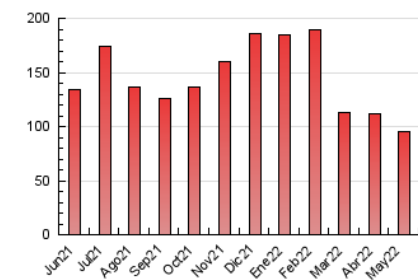

Páginas (x 1000)