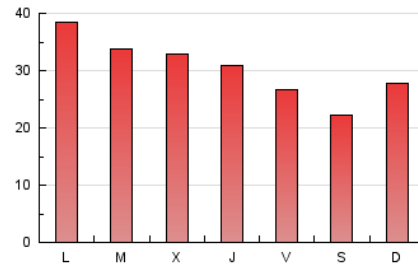

Páginas (x 100)