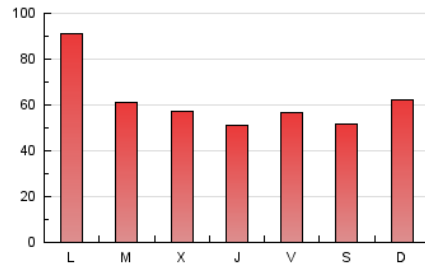

Páginas (x 100)