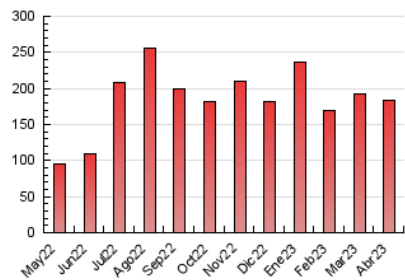

Páginas (x 1000)