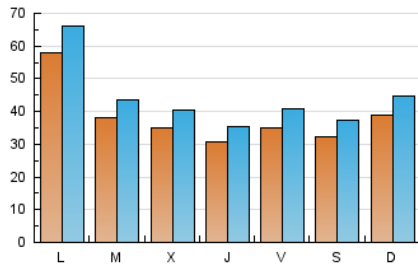

4. Gráficas (Nacional e Internacional)

4.1 Por día de la semana (promedio)

N. únicos / Visitas (x 100)