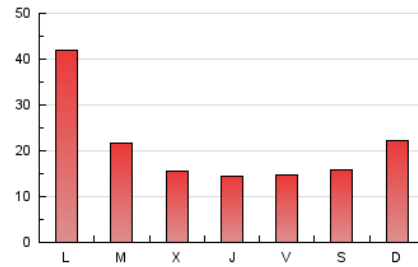

araandorra

1. Cifras totales y promedios (Nacional)

| MES - AÑO | NAVEGADORES UNICOS | VISITAS | PAGINAS |
|--------------------------------|--------------------|--------------|--------------|
| Abril - 2023 | 29.187 | 47.339 | 62.213 |
| PROMEDIO DIARIO | 1.444 | 1.578 | 2.074 |
| PROMEDIO LUNES-VIERNES | 1.524 | 1.660 | 2.165 |
| PROMEDIO SABADO-DOMINGO | 1.284 | 1.414 | 1.892 |
| PAGINAS / VISITAS | 1,31 | | |
| DURACION MEDIA VISITAS | 0:00:42 | | |
| DURACION MEDIA PAGINAS | 0:02:12 | | |

2. Secciones (Nacional)

| | PAGINAS | % |
|--------------|---------|---------|
| HOME | 6.496 | 10.44 % |
| RESTO | 55.717 | 89.56 % |

3. Por día del mes (Nacional)

| Día | N. únicos | Visitas | Páginas | Día | N. únicos | Visitas | Páginas | Día | N. únicos | Visitas | Páginas |
|-----------|-----------|---------|---------|-----------|-----------|---------|---------|-----------|-----------|---------|---------|
| 1 | 417 | 454 | 727 | 11 | 2.358 | 2.505 | 3.169 | 21 | 556 | 617 | 854 |
| 2 | 777 | 948 | 1.530 | 12 | 1.470 | 1.582 | 1.985 | 22 | 726 | 823 | 1.139 |
| 3 | 1.006 | 1.157 | 1.930 | 13 | 1.433 | 1.562 | 2.051 | 23 | 534 | 605 | 835 |
| 4 | 645 | 742 | 1.156 | 14 | 1.014 | 1.120 | 1.453 | 24 | 538 | 603 | 930 |
| 5 | 924 | 1.036 | 1.481 | 15 | 1.072 | 1.191 | 1.550 | 25 | 633 | 687 | 927 |
| 6 | 1.020 | 1.129 | 1.535 | 16 | 2.776 | 3.036 | 3.910 | 26 | 932 | 992 | 1.255 |
| 7 | 1.399 | 1.555 | 2.064 | 17 | 5.418 | 5.930 | 7.410 | 27 | 837 | 905 | 1.156 |
| 8 | 2.435 | 2.670 | 3.490 | 18 | 2.573 | 2.754 | 3.453 | 28 | 1.202 | 1.290 | 1.569 |
| 9 | 2.733 | 2.926 | 3.765 | 19 | 1.072 | 1.154 | 1.467 | 29 | 674 | 732 | 954 |
| 10 | 4.777 | 5.112 | 6.466 | 20 | 681 | 765 | 980 | 30 | 691 | 757 | 1.022 |

4. Gráficas (Nacional)

4.1 Por día de la semana (promedio)

N. únicos / Visitas (x 100)

Páginas (x 100)

4.2 Por franja horaria (promedio)

Visitas_ (x 1000)

Páginas (x 1000)

4.3 Por meses