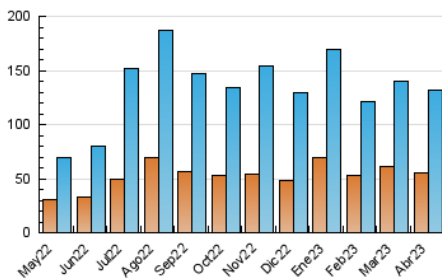

4.3 Por meses

N. únicos / Visitas (x 1000)