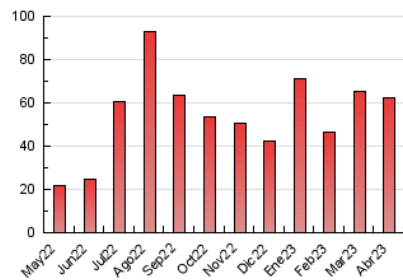

Páginas (x 1000)