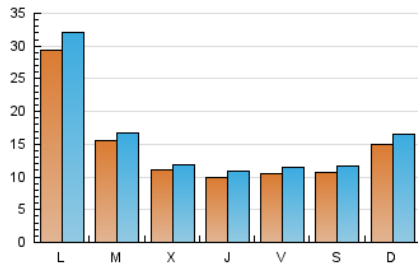

araandorra

1. Cifras totales y promedios (Nacional)

| MES - AÑO | NAVEGADORES UNICOS | VISITAS | PAGINAS |
|--------------------------------|--------------------|--------------|--------------|
| Abril - 2023 | 29.187 | 47.339 | 62.213 |
| PROMEDIO DIARIO | 1.444 | 1.578 | 2.074 |
| PROMEDIO LUNES-VIERNES | 1.524 | 1.660 | 2.165 |
| PROMEDIO SABADO-DOMINGO | 1.284 | 1.414 | 1.892 |
| PAGINAS / VISITAS | 1,31 | | |
| DURACION MEDIA VISITAS | 0:00:42 | | |
| DURACION MEDIA PAGINAS | 0:02:12 | | |

2. Secciones (Nacional)

| | PAGINAS | % |
|--------------|---------|---------|
| HOME | 6.496 | 10.44 % |
| RESTO | 55.717 | 89.56 % |

3. Por día del mes (Nacional)

| Día | N. únicos | Visitas | Páginas | Día | N. únicos | Visitas | Páginas | Día | N. únicos | Visitas | Páginas |
|-----------|-----------|---------|---------|-----------|-----------|---------|---------|-----------|-----------|---------|---------|
| 1 | 417 | 454 | 727 | 11 | 2.358 | 2.505 | 3.169 | 21 | 556 | 617 | 854 |
| 2 | 777 | 948 | 1.530 | 12 | 1.470 | 1.582 | 1.985 | 22 | 726 | 823 | 1.139 |
| 3 | 1.006 | 1.157 | 1.930 | 13 | 1.433 | 1.562 | 2.051 | 23 | 534 | 605 | 835 |
| 4 | 645 | 742 | 1.156 | 14 | 1.014 | 1.120 | 1.453 | 24 | 538 | 603 | 930 |
| 5 | 924 | 1.036 | 1.481 | 15 | 1.072 | 1.191 | 1.550 | 25 | 633 | 687 | 927 |
| 6 | 1.020 | 1.129 | 1.535 | 16 | 2.776 | 3.036 | 3.910 | 26 | 932 | 992 | 1.255 |
| 7 | 1.399 | 1.555 | 2.064 | 17 | 5.418 | 5.930 | 7.410 | 27 | 837 | 905 | 1.156 |
| 8 | 2.435 | 2.670 | 3.490 | 18 | 2.573 | 2.754 | 3.453 | 28 | 1.202 | 1.290 | 1.569 |
| 9 | 2.733 | 2.926 | 3.765 | 19 | 1.072 | 1.154 | 1.467 | 29 | 674 | 732 | 954 |
| 10 | 4.777 | 5.112 | 6.466 | 20 | 681 | 765 | 980 | 30 | 691 | 757 | 1.022 |

4. Gráficas (Nacional)

4.1 Por día de la semana (promedio)

N. únicos / Visitas (x 100)

Páginas (x 100)

4.2 Por franja horaria (promedio)

Visitas_ (x 1000)

Páginas (x 1000)

4.3 Por meses