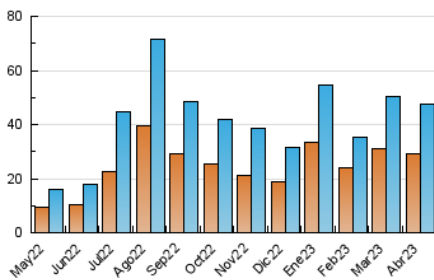

2. Secciones (Nacional)

| | PAGINAS | % |
|--------------|---------|---------|
| HOME | 6.496 | 10.44 % |
| RESTO | 55.717 | 89.56 % |

3. Por día del mes (Nacional)

| Día | N. únicos | Visitas | Páginas | Día | N. únicos | Visitas | Páginas | Día | N. únicos | Visitas | Páginas |
|-----------|-----------|---------|---------|-----------|-----------|---------|---------|-----------|-----------|---------|---------|
| 1 | 417 | 454 | 727 | 11 | 2.358 | 2.505 | 3.169 | 21 | 556 | 617 | 854 |
| 2 | 777 | 948 | 1.530 | 12 | 1.470 | 1.582 | 1.985 | 22 | 726 | 823 | 1.139 |
| 3 | 1.006 | 1.157 | 1.930 | 13 | 1.433 | 1.562 | 2.051 | 23 | 534 | 605 | 835 |
| 4 | 645 | 742 | 1.156 | 14 | 1.014 | 1.120 | 1.453 | 24 | 538 | 603 | 930 |
| 5 | 924 | 1.036 | 1.481 | 15 | 1.072 | 1.191 | 1.550 | 25 | 633 | 687 | 927 |
| 6 | 1.020 | 1.129 | 1.535 | 16 | 2.776 | 3.036 | 3.910 | 26 | 932 | 992 | 1.255 |
| 7 | 1.399 | 1.555 | 2.064 | 17 | 5.418 | 5.930 | 7.410 | 27 | 837 | 905 | 1.156 |
| 8 | 2.435 | 2.670 | 3.490 | 18 | 2.573 | 2.754 | 3.453 | 28 | 1.202 | 1.290 | 1.569 |
| 9 | 2.733 | 2.926 | 3.765 | 19 | 1.072 | 1.154 | 1.467 | 29 | 674 | 732 | 954 |
| 10 | 4.777 | 5.112 | 6.466 | 20 | 681 | 765 | 980 | 30 | 691 | 757 | 1.022 |

4. Gráficas (Nacional)

4.1 Por día de la semana (promedio)

N. únicos / Visitas (x 100)

Páginas (x 100)

4.2 Por franja horaria (promedio)

Visitas_ (x 1000)

Páginas (x 1000)

4.3 Por meses

N. únicos / Visitas (x 1000)

Páginas (x 1000)

5. Observaciones

Este Medio Electrónico de Comunicación ha sido medido por la herramienta Google Analytics de Google (Universal Analytics)

6. Definiciones básicas (Para más información ver Normas Técnicas para el Control de los Medios Electrónicos de Comunicación)

Visita:

Una secuencia ininterrumpida de páginas servidas a un usuario válido. Si dicho usuario no realiza peticiones de páginas en un periodo de tiempo (30 min) la siguiente petición constituirá el inicio de una nueva visita.