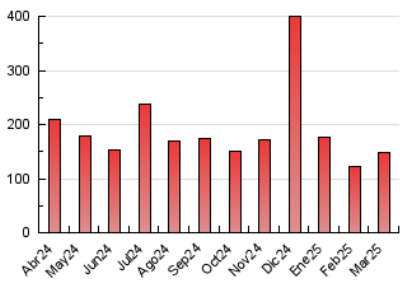

Páginas (x 1000)