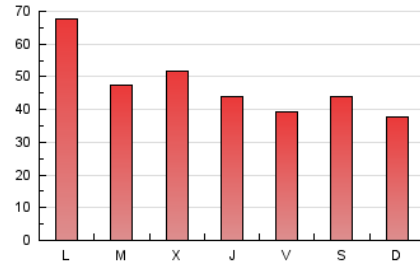

araandorra

1. Cifras totales y promedios (Nacional e Internacional)

MES - AÑO	NAVEGADORES UNICOS	VISITAS	PAGINAS
Marzo - 2025	57.317	111.494	147.633
PROMEDIO DIARIO	3.238	3.666	4.762
PROMEDIO LUNES-VIERNES	3.476	3.926	5.084
PROMEDIO SABADO-DOMINGO	2.739	3.120	4.087
PAGINAS / VISITAS	1,30		
DURACION MEDIA VISITAS	0:01:33		
TIEMPO INTERACCIÓN MEDIO	0:01:16		

2. Secciones (Nacional e Internacional)

	PAGINAS	%
HOME	26.087	17.67 %
RESTO	121.546	82.33 %

3. Por día del mes (Nacional e Internacional)

Día	N. únicos	Visitas	Páginas	Día	N. únicos	Visitas	Páginas	Día	N. únicos	Visitas	Páginas
1	4.713	5.423	6.873	11	5.742	6.368	7.614	21	3.342	3.877	4.881
2	3.266	3.602	4.654	12	5.511	6.084	7.703	22	4.375	4.968	6.005
3	2.505	2.877	3.974	13	3.993	4.503	5.781	23	3.326	3.766	4.814
4	2.577	2.910	4.150	14	2.943	3.363	4.322	24	2.439	2.855	3.998
5	2.619	3.019	4.101	15	1.684	1.921	2.635	25	2.007	2.368	3.494
6	2.622	3.078	4.195	16	1.500	1.726	2.390	26	2.081	2.456	3.470
7	1.991	2.363	3.333	17	1.914	2.279	3.140	27	1.952	2.301	3.193
8	2.200	2.517	3.468	18	2.276	2.674	3.756	28	1.754	2.089	3.110
9	2.849	3.237	4.323	19	3.448	3.923	5.415	29	1.868	2.209	3.022
10	9.301	10.171	11.686	20	2.855	3.368	4.446	30	1.608	1.834	2.687
								31	9.120	9.527	11.000

4. Gráficas (Nacional e Internacional)

4.1 Por día de la semana (promedio)

N. únicos / Visitas (x 100)

Páginas (x 100)

4.2 Por franja horaria (promedio)

Visitas_ (x 1000)

Páginas (x 1000)

4.3 Por meses