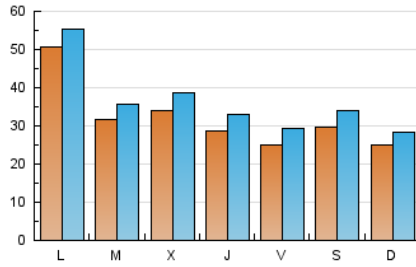

araandorra

1. Cifras totales y promedios (Nacional e Internacional)

MES - AÑO	NAVEGADORES UNICOS	VISITAS	PAGINAS
Marzo - 2025	57.317	111.494	147.633
PROMEDIO DIARIO	3.238	3.666	4.762
PROMEDIO LUNES-VIERNES	3.476	3.926	5.084
PROMEDIO SABADO-DOMINGO	2.739	3.120	4.087
PAGINAS / VISITAS	1,30		
DURACION MEDIA VISITAS	0:01:33		
TIEMPO INTERACCIÓN MEDIO	0:01:16		

2. Secciones (Nacional e Internacional)

	PAGINAS	%
HOME	26.087	17.67 %
RESTO	121.546	82.33 %

3. Por día del mes (Nacional e Internacional)

Día	N. únicos	Visitas	Páginas	Día	N. únicos	Visitas	Páginas	Día	N. únicos	Visitas	Páginas
1	4.713	5.423	6.873	11	5.742	6.368	7.614	21	3.342	3.877	4.881
2	3.266	3.602	4.654	12	5.511	6.084	7.703	22	4.375	4.968	6.005
3	2.505	2.877	3.974	13	3.993	4.503	5.781	23	3.326	3.766	4.814
4	2.577	2.910	4.150	14	2.943	3.363	4.322	24	2.439	2.855	3.998
5	2.619	3.019	4.101	15	1.684	1.921	2.635	25	2.007	2.368	3.494
6	2.622	3.078	4.195	16	1.500	1.726	2.390	26	2.081	2.456	3.470
7	1.991	2.363	3.333	17	1.914	2.279	3.140	27	1.952	2.301	3.193
8	2.200	2.517	3.468	18	2.276	2.674	3.756	28	1.754	2.089	3.110
9	2.849	3.237	4.323	19	3.448	3.923	5.415	29	1.868	2.209	3.022
10	9.301	10.171	11.686	20	2.855	3.368	4.446	30	1.608	1.834	2.687
								31	9.120	9.527	11.000

4. Gráficas (Nacional e Internacional)

4.1 Por día de la semana (promedio)

N. únicos / Visitas (x 100)

Páginas (x 100)

4.2 Por franja horaria (promedio)

Visitas_ (x 1000)

Páginas (x 1000)

4.3 Por meses