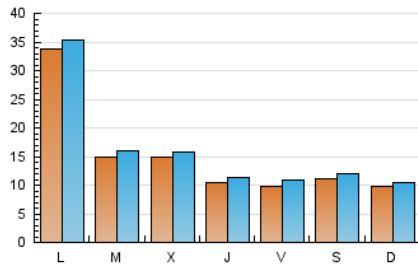

araandorra

1. Cifras totales y promedios (Nacional)

MES - AÑO	NAVEGADORES UNICOS	VISITAS	PAGINAS
Marzo - 2025	35.052	49.796	59.357
PROMEDIO DIARIO	1.523	1.628	1.915
PROMEDIO LUNES-VIERNES	1.752	1.869	2.170
PROMEDIO SABADO-DOMINGO	1.041	1.121	1.379
PAGINAS / VISITAS	1,18		
DURACION MEDIA VISITAS	0:01:14		
TIEMPO INTERACCIÓN MEDIO	0:00:49		

2. Secciones (Nacional)

	PAGINAS	%
HOME	6.578	11.08 %
RESTO	52.779	88.92 %

3. Por día del mes (Nacional)

Día	N. únicos	Visitas	Páginas	Día	N. únicos	Visitas	Páginas	Día	N. únicos	Visitas	Páginas
1	2.223	2.377	2.771	11	3.916	4.146	4.507	21	1.511	1.647	1.980
2	1.647	1.725	2.026	12	3.465	3.596	4.039	22	1.551	1.656	1.938
3	1.058	1.146	1.512	13	2.213	2.351	2.699	23	1.416	1.504	1.773
4	849	943	1.215	14	1.448	1.559	1.771	24	1.016	1.102	1.389
5	821	902	1.094	15	656	708	920	25	596	674	936
6	734	820	1.090	16	569	619	828	26	504	573	751
7	555	640	843	17	526	581	751	27	457	525	759
8	580	654	890	18	562	630	826	28	416	494	788
9	796	867	1.084	19	1.129	1.216	1.510	29	520	594	844
10	7.090	7.511	8.053	20	768	833	1.048	30	453	501	719
								31	7.161	7.360	8.003

4. Gráficas (Nacional)

4.1 Por día de la semana (promedio)

N. únicos / Visitas (x 100)

Páginas (x 100)

4.2 Por franja horaria (promedio)

Visitas_ (x 1000)

Páginas (x 1000)

4.3 Por meses