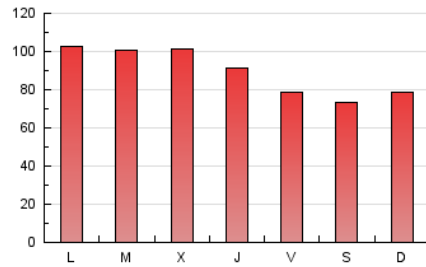

araandorra

1. Cifras totales y promedios (Nacional e Internacional)

MES - AÑO	NAVEGADORES UNICOS	VISITAS	PAGINAS
Febrero - 2021	78.763	166.916	250.507
PROMEDIO DIARIO	5.181	5.961	8.947
PROMEDIO LUNES-VIERNES	5.444	6.275	9.488
PROMEDIO SABADO-DOMINGO	4.523	5.176	7.594
PAGINAS / VISITAS	1,50		
DURACION MEDIA VISITAS	0:00:51		
DURACION MEDIA PAGINAS	0:01:42		

2. Secciones (Nacional e Internacional)

	PAGINAS	%
HOME	67.637	27.00 %
RESTO	182.870	73.00 %

3. Por día del mes (Nacional e Internacional)

Día	N. únicos	Visitas	Páginas	Día	N. únicos	Visitas	Páginas	Día	N. únicos	Visitas	Páginas
1	5.174	6.139	9.891	11	4.037	4.681	7.694	21	3.967	4.639	6.688
2	6.551	7.589	11.232	12	3.348	3.914	6.165	22	3.969	4.588	6.833
3	11.396	12.691	17.543	13	3.961	4.590	6.782	23	3.941	4.588	7.520
4	7.443	8.829	13.154	14	4.836	5.489	8.305	24	3.057	3.598	5.611
5	6.559	7.728	10.825	15	9.638	10.367	14.843	25	3.020	3.615	5.604
6	5.531	6.288	9.019	16	4.594	5.265	8.249	26	3.749	4.263	6.579
7	5.562	6.551	9.062	17	4.541	5.366	8.357	27	4.304	4.773	7.356
8	5.588	6.405	9.378	18	5.882	6.720	9.953	28	4.390	4.988	7.446
9	7.034	8.355	13.367	19	4.498	5.172	7.888				
10	4.870	5.633	9.072	20	3.633	4.092	6.091				

4. Gráficas (Nacional e Internacional)

4.1 Por día de la semana (promedio)

N. únicos / Visitas (x 100)

Páginas (x 100)

4.2 Por franja horaria (promedio)

Visitas (x 1000)

Páginas (x 1000)

4.3 Por meses