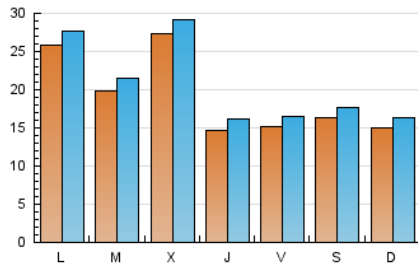

araandorra

1. Cifras totales y promedios (Nacional)

MES - AÑO	NAVEGADORES UNICOS	VISITAS	PAGINAS
Febrero - 2021	39.342	58.066	81.358
PROMEDIO DIARIO	1.917	2.074	2.906
PROMEDIO LUNES-VIERNES	2.057	2.222	3.090
PROMEDIO SABADO-DOMINGO	1.568	1.703	2.445
PAGINAS / VISITAS	1,40		
DURACION MEDIA VISITAS	0:00:34		
DURACION MEDIA PAGINAS	0:01:25		

2. Secciones (Nacional)

	PAGINAS	%
HOME	15.073	18.53 %
RESTO	66.285	81.47 %

3. Por día del mes (Nacional)

Día	N. únicos	Visitas	Páginas	Día	N. únicos	Visitas	Páginas	Día	N. únicos	Visitas	Páginas
1	1.443	1.623	2.441	11	1.461	1.612	2.708	21	1.211	1.333	1.936
2	2.951	3.155	4.190	12	1.167	1.275	1.977	22	1.337	1.460	2.085
3	7.128	7.513	9.466	13	1.345	1.491	2.267	23	896	1.011	1.571
4	1.653	1.841	2.615	14	1.869	2.053	3.098	24	748	847	1.271
5	1.831	2.005	2.691	15	5.956	6.252	7.924	25	782	905	1.371
6	2.016	2.139	2.817	16	2.135	2.276	3.204	26	1.323	1.432	2.147
7	1.625	1.772	2.298	17	1.415	1.560	2.410	27	1.848	1.991	2.956
8	1.613	1.747	2.330	18	1.946	2.089	2.899	28	1.296	1.404	2.083
9	1.983	2.178	3.082	19	1.753	1.891	2.689				
10	1.620	1.773	2.731	20	1.333	1.438	2.101				

4. Gráficas (Nacional)

4.1 Por día de la semana (promedio)

N. únicos / Visitas (x 100)

Páginas (x 100)

4.2 Por franja horaria (promedio)

Visitas (x 1000)

Páginas (x 1000)

4.3 Por meses