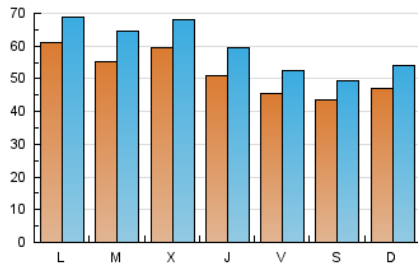

araandorra

1. Cifras totales y promedios (Nacional e Internacional)

MES - AÑO	NAVEGADORES UNICOS	VISITAS	PAGINAS
Febrero - 2021	78.763	166.916	250.507
PROMEDIO DIARIO	5.181	5.961	8.947
PROMEDIO LUNES-VIERNES	5.444	6.275	9.488
PROMEDIO SABADO-DOMINGO	4.523	5.176	7.594
PAGINAS / VISITAS	1,50		
DURACION MEDIA VISITAS	0:00:51		
DURACION MEDIA PAGINAS	0:01:42		

2. Secciones (Nacional e Internacional)

	PAGINAS	%
HOME	67.637	27.00 %
RESTO	182.870	73.00 %

3. Por día del mes (Nacional e Internacional)

Día	N. únicos	Visitas	Páginas	Día	N. únicos	Visitas	Páginas	Día	N. únicos	Visitas	Páginas
1	5.174	6.139	9.891	11	4.037	4.681	7.694	21	3.967	4.639	6.688
2	6.551	7.589	11.232	12	3.348	3.914	6.165	22	3.969	4.588	6.833
3	11.396	12.691	17.543	13	3.961	4.590	6.782	23	3.941	4.588	7.520
4	7.443	8.829	13.154	14	4.836	5.489	8.305	24	3.057	3.598	5.611
5	6.559	7.728	10.825	15	9.638	10.367	14.843	25	3.020	3.615	5.604
6	5.531	6.288	9.019	16	4.594	5.265	8.249	26	3.749	4.263	6.579
7	5.562	6.551	9.062	17	4.541	5.366	8.357	27	4.304	4.773	7.356
8	5.588	6.405	9.378	18	5.882	6.720	9.953	28	4.390	4.988	7.446
9	7.034	8.355	13.367	19	4.498	5.172	7.888				
10	4.870	5.633	9.072	20	3.633	4.092	6.091				

4. Gráficas (Nacional e Internacional)

4.1 Por día de la semana (promedio)

N. únicos / Visitas (x 100)

Páginas (x 100)

4.2 Por franja horaria (promedio)

Visitas (x 1000)

Páginas (x 1000)

4.3 Por meses