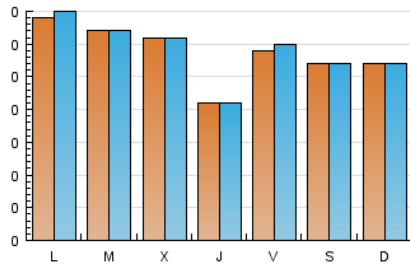

1. Cifras totales y promedios (Nacional e Internacional)

MES - AÑO	NAVEGADORES UNICOS	VISITAS	PAGINAS
Febrero - 2017	786	808	1.240
PROMEDIO DIARIO	29	29	44
PROMEDIO LUNES-VIERNES	29	30	47
PROMEDIO SABADO-DOMINGO	27	27	36
PAGINAS / VISITAS	1,53		
DURACION MEDIA VISITAS	0:00:26		
DURACION MEDIA PAGINAS	0:00:49		

2. Secciones (Nacional e Internacional)

	PAGINAS	%
HOME	108	8.71 %
RESTO	1.132	91.29 %

3. Por día del mes (Nacional e Internacional)

Día	N. únicos	Visitas	Páginas	Día	N. únicos	Visitas	Páginas	Día	N. únicos	Visitas	Páginas
1	34	35	40	11	24	24	24	21	36	36	62
2	23	23	26	12	19	19	27	22	42	42	104
3	13	13	16	13	39	40	57	23	23	23	38
4	22	22	25	14	26	26	40	24	47	49	78
5	37	37	49	15	26	26	33	25	40	40	67
6	32	32	53	16	22	22	25	26	28	28	36
7	21	21	29	17	24	25	44	27	36	36	98
8	22	22	27	18	20	20	38	28	44	46	56
9	17	17	33	19	22	23	25				
10	31	31	39	20	30	30	51				

4. Gráficas (Nacional e Internacional)

4.1 Por día de la semana (promedio)

N. únicos / Visitas (x 100)

Páginas (x 100)

4.2 Por franja horaria (promedio)

Visitas (x 1000)

Páginas (x 1000)

4.3 Por meses