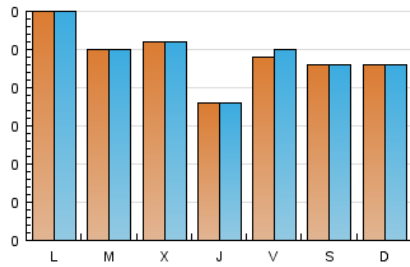

1. Cifras totales y promedios (Nacional)

MES - AÑO	NAVEGADORES UNICOS	VISITAS	PAGINAS
Febrero - 2017	658	678	1.084
PROMEDIO DIARIO	24	24	39
PROMEDIO LUNES-VIERNES	24	25	42
PROMEDIO SABADO-DOMINGO	23	23	31
PAGINAS / VISITAS	1,60		
DURACION MEDIA VISITAS	0:00:30		
DURACION MEDIA PAGINAS	0:00:50		

2. Secciones (Nacional)

	PAGINAS	%
HOME	102	9.41 %
RESTO	982	90.59 %

3. Por día del mes (Nacional)

Día	N. únicos	Visitas	Páginas	Día	N. únicos	Visitas	Páginas	Día	N. únicos	Visitas	Páginas
1	29	30	35	11	20	20	20	21	34	34	60
2	18	18	21	12	17	17	25	22	34	34	96
3	12	12	15	13	36	37	54	23	21	21	36
4	19	19	22	14	20	20	30	24	39	41	66
5	29	29	36	15	23	23	30	25	36	36	63
6	27	27	42	16	17	17	20	26	26	26	34
7	19	19	27	17	20	21	40	27	30	30	92
8	18	18	22	18	16	16	32	28	25	27	36
9	15	15	31	19	18	19	19				
10	26	26	33	20	26	26	47				

4. Gráficas (Nacional)

4.1 Por día de la semana (promedio)

N. únicos / Visitas (x 100)

Páginas (x 100)

4.2 Por franja horaria (promedio)

Visitas (x 1000)

Páginas (x 1000)

4.3 Por meses