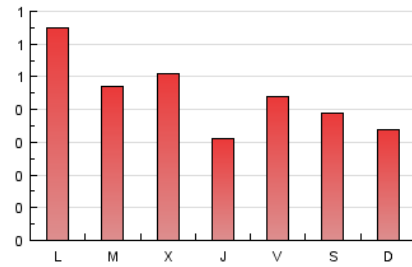

1. Cifras totales y promedios (Nacional e Internacional)

MES - AÑO	NAVEGADORES UNICOS	VISITAS	PAGINAS
Febrero - 2017	786	808	1.240
PROMEDIO DIARIO	29	29	44
PROMEDIO LUNES-VIERNES	29	30	47
PROMEDIO SABADO-DOMINGO	27	27	36
PAGINAS / VISITAS	1,53		
DURACION MEDIA VISITAS	0:00:26		
DURACION MEDIA PAGINAS	0:00:49		

2. Secciones (Nacional e Internacional)

	PAGINAS	%
HOME	108	8.71 %
RESTO	1.132	91.29 %

3. Por día del mes (Nacional e Internacional)

Día	N. únicos	Visitas	Páginas	Día	N. únicos	Visitas	Páginas	Día	N. únicos	Visitas	Páginas
1	34	35	40	11	24	24	24	21	36	36	62
2	23	23	26	12	19	19	27	22	42	42	104
3	13	13	16	13	39	40	57	23	23	23	38
4	22	22	25	14	26	26	40	24	47	49	78
5	37	37	49	15	26	26	33	25	40	40	67
6	32	32	53	16	22	22	25	26	28	28	36
7	21	21	29	17	24	25	44	27	36	36	98
8	22	22	27	18	20	20	38	28	44	46	56
9	17	17	33	19	22	23	25				
10	31	31	39	20	30	30	51				

4. Gráficas (Nacional e Internacional)

4.1 Por día de la semana (promedio)

N. únicos / Visitas (x 100)

Páginas (x 100)

4.2 Por franja horaria (promedio)

Visitas (x 1000)

Páginas (x 1000)

4.3 Por meses