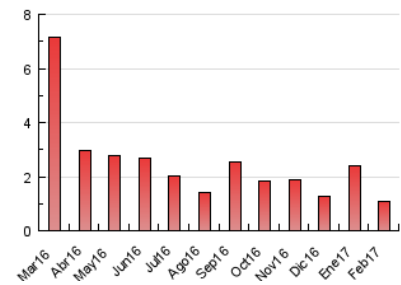

Páginas (x 1000)