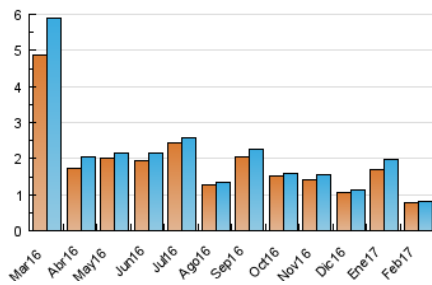

4.3 Por meses

N. únicos / Visitas (x 1000)