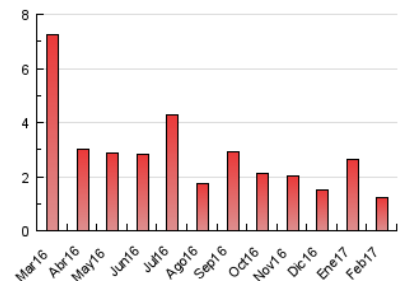

Páginas (x 1000)