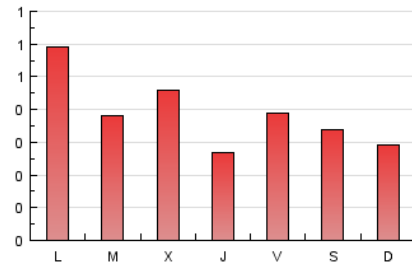

1. Cifras totales y promedios (Nacional)

MES - AÑO	NAVEGADORES UNICOS	VISITAS	PAGINAS
Febrero - 2017	658	678	1.084
PROMEDIO DIARIO	24	24	39
PROMEDIO LUNES-VIERNES	24	25	42
PROMEDIO SABADO-DOMINGO	23	23	31
PAGINAS / VISITAS	1,60		
DURACION MEDIA VISITAS	0:00:30		
DURACION MEDIA PAGINAS	0:00:50		

2. Secciones (Nacional)

	PAGINAS	%
HOME	102	9.41 %
RESTO	982	90.59 %

3. Por día del mes (Nacional)

Día	N. únicos	Visitas	Páginas	Día	N. únicos	Visitas	Páginas	Día	N. únicos	Visitas	Páginas
1	29	30	35	11	20	20	20	21	34	34	60
2	18	18	21	12	17	17	25	22	34	34	96
3	12	12	15	13	36	37	54	23	21	21	36
4	19	19	22	14	20	20	30	24	39	41	66
5	29	29	36	15	23	23	30	25	36	36	63
6	27	27	42	16	17	17	20	26	26	26	34
7	19	19	27	17	20	21	40	27	30	30	92
8	18	18	22	18	16	16	32	28	25	27	36
9	15	15	31	19	18	19	19				
10	26	26	33	20	26	26	47				

4. Gráficas (Nacional)

4.1 Por día de la semana (promedio)

N. únicos / Visitas (x 100)

Páginas (x 100)

4.2 Por franja horaria (promedio)

Visitas (x 1000)

Páginas (x 1000)

4.3 Por meses