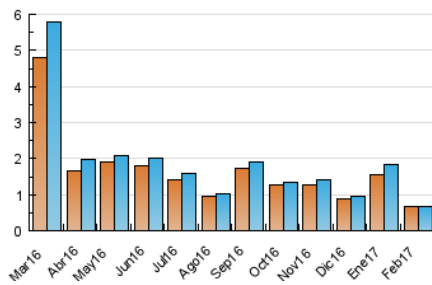

4.3 Por meses

N. únicos / Visitas (x 1000)