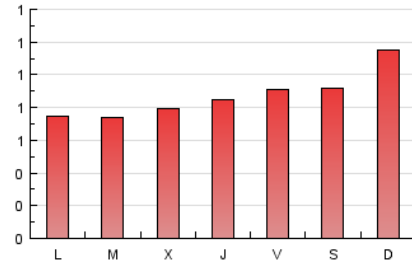

1. Cifras totales y promedios (Nacional)

MES - AÑO	NAVEGADORES UNICOS	VISITAS	PAGINAS
Febrero - 2017	695	1.824	2.441
PROMEDIO DIARIO	45	65	87
PROMEDIO LUNES-VIERNES	44	60	81
PROMEDIO SABADO-DOMINGO	48	78	103
PAGINAS / VISITAS	1,34		
DURACION MEDIA VISITAS	0:02:16		
DURACION MEDIA PAGINAS	0:06:41		

2. Secciones (Nacional)

	PAGINAS	%
HOME	1.985	81.32 %
RESTO	456	18.68 %

3. Por día del mes (Nacional)

Día	N. únicos	Visitas	Páginas	Día	N. únicos	Visitas	Páginas	Día	N. únicos	Visitas	Páginas
1	47	66	75	11	48	94	143	21	59	72	95
2	49	68	82	12	72	124	171	22	44	73	97
3	32	48	65	13	50	66	82	23	41	58	93
4	36	61	71	14	58	75	109	24	42	62	153
5	51	81	106	15	43	55	67	25	37	50	56
6	54	68	78	16	46	61	87	26	41	69	81
7	51	68	84	17	42	61	79	27	42	62	71
8	46	65	77	18	47	67	99	28	5	5	6
9	45	62	77	19	53	79	100				
10	38	49	68	20	42	55	69				

4. Gráficas (Nacional)

4.1 Por día de la semana (promedio)

N. únicos / Visitas (x 100)

Páginas (x 100)

4.2 Por franja horaria (promedio)

Visitas (x 1000)

Páginas (x 1000)

4.3 Por meses