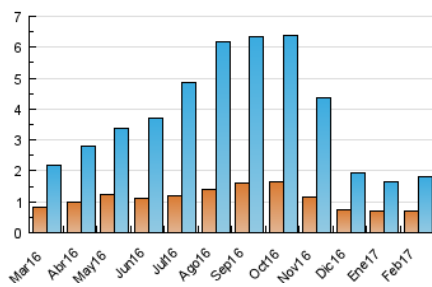

2. Secciones (Nacional)

	PAGINAS	%
HOME	1.985	81.32 %
RESTO	456	18.68 %

3. Por día del mes (Nacional)

Día	N. únicos	Visitas	Páginas	Día	N. únicos	Visitas	Páginas	Día	N. únicos	Visitas	Páginas
1	47	66	75	11	48	94	143	21	59	72	95
2	49	68	82	12	72	124	171	22	44	73	97
3	32	48	65	13	50	66	82	23	41	58	93
4	36	61	71	14	58	75	109	24	42	62	153
5	51	81	106	15	43	55	67	25	37	50	56
6	54	68	78	16	46	61	87	26	41	69	81
7	51	68	84	17	42	61	79	27	42	62	71
8	46	65	77	18	47	67	99	28	5	5	6
9	45	62	77	19	53	79	100				
10	38	49	68	20	42	55	69				

4. Gráficas (Nacional)

4.1 Por día de la semana (promedio)

N. únicos / Visitas (x 100)

Páginas (x 100)

4.2 Por franja horaria (promedio)

Visitas (x 1000)

Páginas (x 1000)

4.3 Por meses

N. únicos / Visitas (x 1000)

Páginas (x 1000)

5. Observaciones

Este Medio Electrónico de Comunicación ha sido medido por la herramienta Google Analytics de Google

6. Definiciones básicas (Para más información ver Normas Técnicas para el Control de los Medios Electrónicos de Comunicación)

Visita:

Una secuencia ininterrumpida de páginas servidas a un usuario válido. Si dicho usuario no realiza peticiones de páginas en un periodo de tiempo (30 min) la siguiente petición constituirá el inicio de una nueva visita.