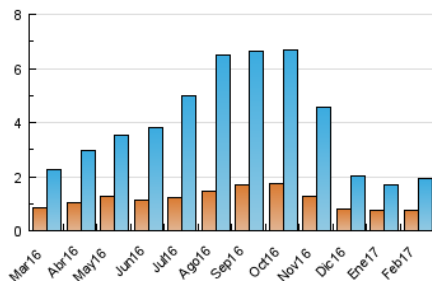

4.3 Por meses

N. únicos / Visitas (x 1000)