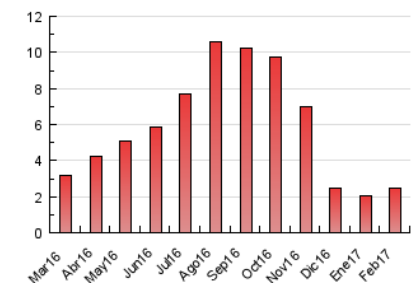

Páginas (x 1000)