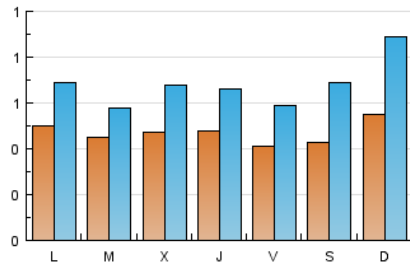

1. Cifras totales y promedios (Nacional e Internacional)

MES - AÑO	NAVEGADORES UNICOS	VISITAS	PAGINAS
Febrero - 2017	736	1.907	2.567
PROMEDIO DIARIO	47	68	92
PROMEDIO LUNES-VIERNES	46	64	86
PROMEDIO SABADO-DOMINGO	49	79	105
PAGINAS / VISITAS	1,35		
DURACION MEDIA VISITAS	0:02:14		
DURACION MEDIA PAGINAS	0:06:27		

2. Secciones (Nacional e Internacional)

	PAGINAS	%
HOME	2.062	80.33 %
RESTO	505	19.67 %

3. Por día del mes (Nacional e Internacional)

Día	N. únicos	Visitas	Páginas	Día	N. únicos	Visitas	Páginas	Día	N. únicos	Visitas	Páginas
1	51	71	80	11	49	95	144	21	62	78	101
2	50	69	87	12	74	126	176	22	45	76	100
3	34	50	70	13	54	74	91	23	42	59	94
4	37	62	72	14	59	77	112	24	44	65	156
5	51	81	106	15	44	57	69	25	38	51	57
6	58	75	89	16	47	64	91	26	42	70	82
7	52	70	89	17	46	68	105	27	45	68	78
8	48	67	79	18	47	67	99	28	5	5	6
9	52	71	86	19	54	80	102				
10	40	53	74	20	44	58	72				

4. Gráficas (Nacional e Internacional)

4.1 Por día de la semana (promedio)

N. únicos / Visitas (x 100)

Páginas (x 100)

4.2 Por franja horaria (promedio)

Visitas (x 1000)

Páginas (x 1000)

4.3 Por meses