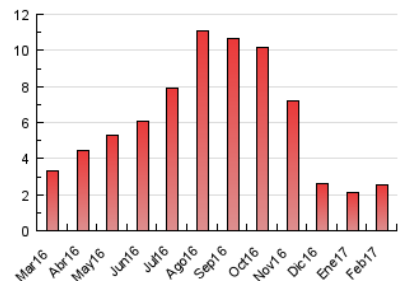

Páginas (x 1000)