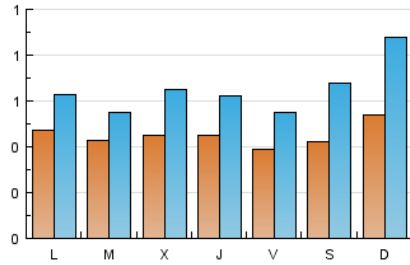

1. Cifras totales y promedios (Nacional)

MES - AÑO	NAVEGADORES UNICOS	VISITAS	PAGINAS
Febrero - 2017	695	1.824	2.441
PROMEDIO DIARIO	45	65	87
PROMEDIO LUNES-VIERNES	44	60	81
PROMEDIO SABADO-DOMINGO	48	78	103
PAGINAS / VISITAS	1,34		
DURACION MEDIA VISITAS	0:02:16		
DURACION MEDIA PAGINAS	0:06:41		

2. Secciones (Nacional)

	PAGINAS	%
HOME	1.985	81.32 %
RESTO	456	18.68 %

3. Por día del mes (Nacional)

Día	N. únicos	Visitas	Páginas	Día	N. únicos	Visitas	Páginas	Día	N. únicos	Visitas	Páginas
1	47	66	75	11	48	94	143	21	59	72	95
2	49	68	82	12	72	124	171	22	44	73	97
3	32	48	65	13	50	66	82	23	41	58	93
4	36	61	71	14	58	75	109	24	42	62	153
5	51	81	106	15	43	55	67	25	37	50	56
6	54	68	78	16	46	61	87	26	41	69	81
7	51	68	84	17	42	61	79	27	42	62	71
8	46	65	77	18	47	67	99	28	5	5	6
9	45	62	77	19	53	79	100				
10	38	49	68	20	42	55	69				

4. Gráficas (Nacional)

4.1 Por día de la semana (promedio)

N. únicos / Visitas (x 100)

Páginas (x 100)

4.2 Por franja horaria (promedio)

Visitas (x 1000)

Páginas (x 1000)

4.3 Por meses