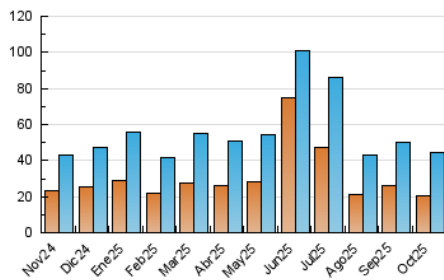

2. Secciones (Nacional)

	PAGINAS	%
HOME	31.712	37.24 %
RESTO	53.433	62.76 %

3. Por día del mes (Nacional)

Día	N. únicos	Visitas	Páginas	Día	N. únicos	Visitas	Páginas	Día	N. únicos	Visitas	Páginas
1	1.286	1.483	2.807	11	1.156	1.295	2.535	21	1.186	1.369	2.667
2	1.523	1.732	3.217	12	1.198	1.362	2.872	22	1.293	1.475	2.899
3	1.190	1.364	2.542	13	1.466	1.697	3.095	23	1.268	1.458	2.826
4	998	1.176	2.330	14	1.105	1.271	2.476	24	1.266	1.440	2.849
5	1.084	1.320	2.473	15	1.099	1.301	2.621	25	1.022	1.194	2.396
6	1.665	1.918	3.743	16	1.057	1.240	2.440	26	1.245	1.495	2.886
7	1.386	1.575	2.810	17	1.093	1.264	2.409	27	1.255	1.451	2.895
8	1.497	1.692	2.866	18	790	916	1.635	28	1.521	1.736	3.216
9	1.178	1.353	2.529	19	1.062	1.242	2.624	29	1.421	1.629	3.051
10	1.373	1.580	3.052	20	1.212	1.393	2.811	30	1.622	1.854	3.044
								31	1.315	1.489	2.529

4. Gráficas (Nacional)

4.1 Por día de la semana (promedio)

N. únicos / Visitas (x 100)

Páginas (x 100)

4.2 Por franja horaria (promedio)

Visitas_ (x 1000)

Páginas (x 1000)

4.3 Por meses

N. únicos / Visitas (x 1000)

Páginas (x 1000)

5. Observaciones

Este Medio Electrónico de Comunicación ha sido medido por la herramienta Google Analytics de Google (GA4).

6. Definiciones básicas (Para más información ver Normas Técnicas para el Control de los Medios Electrónicos de Comunicación)

Visita:

Una secuencia ininterrumpida de páginas servidas a un usuario válido. Si dicho usuario no realiza peticiones de páginas en un periodo de tiempo (30 min) la siguiente petición constituirá el inicio de una nueva visita.