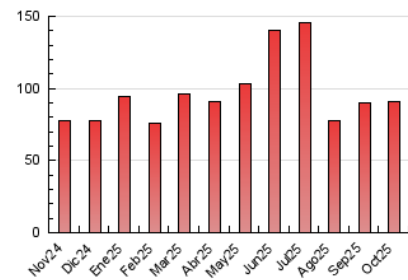

Páginas (x 1000)