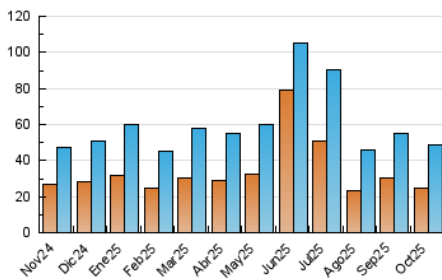

4.3 Por meses

N. únicos / Visitas (x 1000)