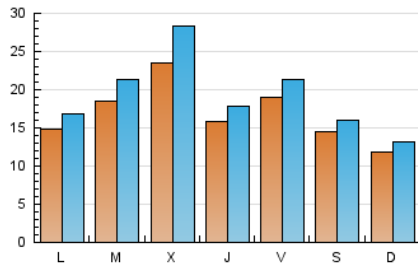

pagina)66

1. Cifras totales y promedios (Nacional)

MES - AÑO	NAVEGADORES UNICOS	VISITAS	PAGINAS
Julio - 2024	31.524	60.471	96.150
PROMEDIO DIARIO	1.707	1.951	3.102
PROMEDIO LUNES-VIERNES	1.843	2.124	3.418
PROMEDIO SABADO-DOMINGO	1.315	1.453	2.191
PAGINAS / VISITAS	1,59		
DURACION MEDIA VISITAS	0:01:44		
TIEMPO INTERACCIÓN MEDIO	0:01:44		

2. Secciones (Nacional)

	PAGINAS	%
HOME	31.116	32.36 %
RESTO	65.034	67.64 %

3. Por día del mes (Nacional)

Día	N. únicos	Visitas	Páginas	Día	N. únicos	Visitas	Páginas	Día	N. únicos	Visitas	Páginas
1	1.257	1.437	2.379	11	1.275	1.449	2.528	21	1.040	1.160	1.956
2	1.508	1.694	2.697	12	2.781	3.087	4.727	22	1.107	1.306	2.359
3	1.350	1.512	2.660	13	1.637	1.789	2.681	23	1.144	1.367	2.553
4	1.157	1.303	2.197	14	1.008	1.141	1.728	24	2.170	2.449	3.834
5	926	1.062	1.771	15	1.378	1.596	2.775	25	1.477	1.685	2.904
6	926	1.027	1.676	16	1.618	1.788	2.757	26	1.094	1.266	2.267
7	1.694	1.854	2.586	17	1.980	2.206	3.218	27	1.093	1.226	1.887
8	2.206	2.406	3.686	18	2.423	2.674	4.069	28	972	1.091	1.674
9	1.548	1.717	2.887	19	2.815	3.143	4.691	29	1.458	1.664	2.702
10	1.549	1.759	2.975	20	2.149	2.333	3.342	30	3.471	4.078	6.349
								31	4.706	6.202	9.635

4. Gráficas (Nacional)

4.1 Por día de la semana (promedio)

N. únicos / Visitas (x 100)

Páginas (x 100)

4.2 Por franja horaria (promedio)

Visitas_ (x 1000)

Páginas (x 1000)

4.3 Por meses