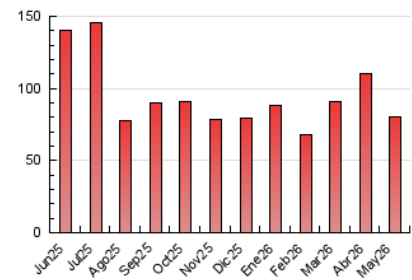

#### 4. Gráficas (Nacional e Internacional)

##### 4.1 Por día de la semana (promedio)

N. únicos / Visitas (x 100)

Páginas (x 100)

##### 4.2 Por franja horaria (promedio)

Visitas\_ (x 1000)

Páginas (x 1000)

##### 4.3 Por meses

N. únicos / Visitas (x 1000)

Páginas (x 1000)