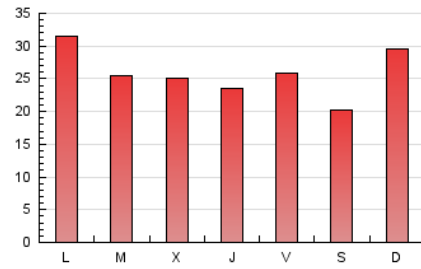

Páginas (x 100)