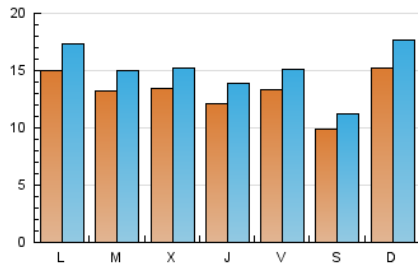

4. Gráficas (Nacional e Internacional)

4.1 Por día de la semana (promedio)

N. únicos / Visitas (x 100)