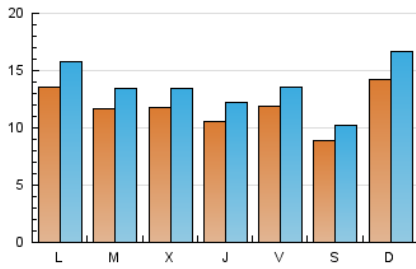

4. Gráficas (Nacional)

4.1 Por día de la semana (promedio)

N. únicos / Visitas (x 100)