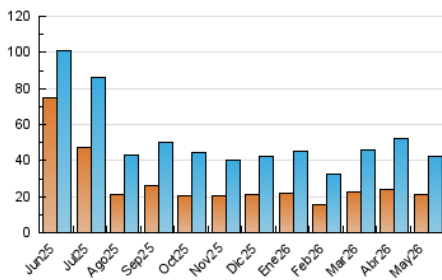

#### 4.1 Por día de la semana (promedio)

N. únicos / Visitas (x 100)

Páginas (x 100)

#### 4.2 Por franja horaria (promedio)

Visitas\_ (x 1000)

Páginas (x 1000)

#### 4.3 Por meses

N. únicos / Visitas (x 1000)

Páginas (x 1000)