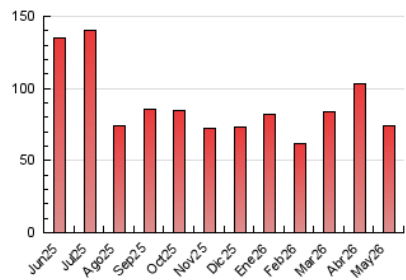

#### 4.1 Por día de la semana (promedio)

N. únicos / Visitas (x 100)

Páginas (x 100)

#### 4.2 Por franja horaria (promedio)

Visitas\_ (x 1000)

Páginas (x 1000)

#### 4.3 Por meses

N. únicos / Visitas (x 1000)

Páginas (x 1000)