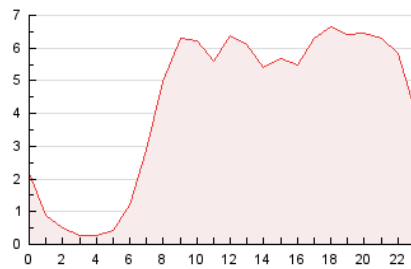

#### 3. Por día del mes (Nacional)

Día	N. únicos	Visitas	Páginas	Día	N. únicos	Visitas	Páginas	Día	N. únicos	Visitas	Páginas
1	1.388	1.584	2.956	11	886	1.032	2.024	21	1.955	2.277	4.036
2	1.206	1.377	2.619	12	1.455	1.892	3.971	22	1.322	1.573	3.315
3	983	1.138	2.188	13	1.432	1.665	3.243	23	1.217	1.474	3.223
4	993	1.193	2.266	14	1.438	1.658	3.265	24	1.210	1.473	3.129
5	1.683	2.104	4.299	15	1.511	1.749	3.192	25	2.248	2.811	5.138
6	1.195	1.427	2.873	16	1.442	1.666	3.045	26	1.846	2.366	5.011
7	1.376	1.572	2.875	17	1.484	1.706	3.262	27	1.877	2.510	5.431
8	1.373	1.575	2.844	18	1.601	1.889	3.495	28	1.329	1.608	3.184
9	1.437	1.678	3.078	19	2.191	2.619	5.234	29	1.444	1.723	3.229
10	1.404	1.648	3.295	20	2.083	2.453	4.683	30	1.060	1.219	2.417

#### 4.1 Por día de la semana (promedio)

N. únicos / Visitas (x 100)

Páginas (x 100)

#### 4.2 Por franja horaria (promedio)

Visitas\_ (x 1000)

Páginas (x 1000)