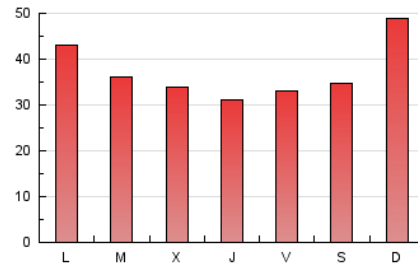

Páginas (x 100)