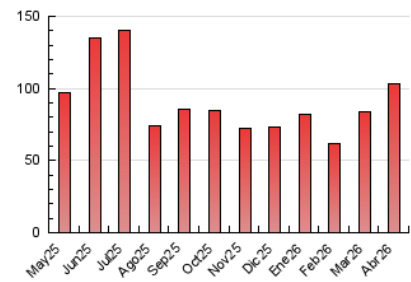

#### 4.1 Por día de la semana (promedio)

N. únicos / Visitas (x 100)

Páginas (x 100)

#### 4.2 Por franja horaria (promedio)

Visitas\_ (x 1000)

Páginas (x 1000)

#### 4.3 Por meses

N. únicos / Visitas (x 1000)

Páginas (x 1000)