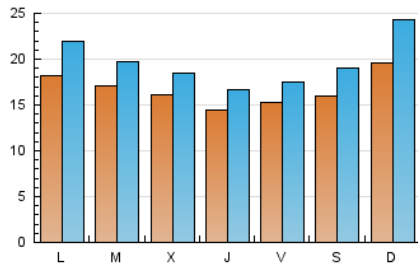

4. Gráficas (Nacional e Internacional)

4.1 Por día de la semana (promedio)

N. únicos / Visitas (x 100)