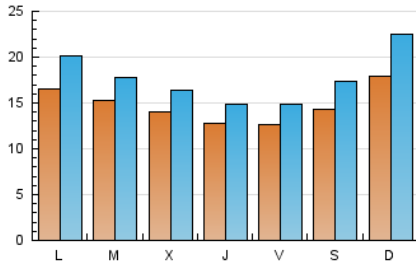

4. Gráficas (Nacional)

4.1 Por día de la semana (promedio)

N. únicos / Visitas (x 100)