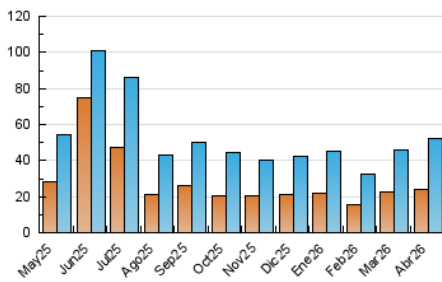

#### 4.1 Por día de la semana (promedio)

N. únicos / Visitas (x 100)

Páginas (x 100)

#### 4.2 Por franja horaria (promedio)

Visitas\_ (x 1000)

Páginas (x 1000)

#### 4.3 Por meses

N. únicos / Visitas (x 1000)

Páginas (x 1000)