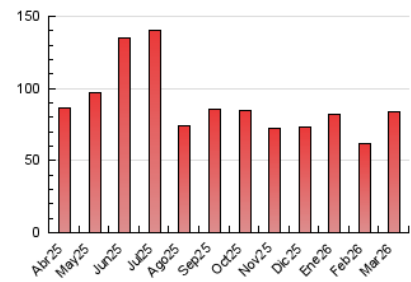

#### 4.1 Por día de la semana (promedio)

N. únicos / Visitas (x 100)

Páginas (x 100)

#### 4.2 Por franja horaria (promedio)

Visitas\_ (x 1000)

Páginas (x 1000)

#### 4.3 Por meses

N. únicos / Visitas (x 1000)

Páginas (x 1000)