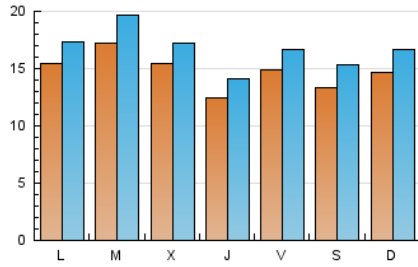

4. Gráficas (Nacional e Internacional)

4.1 Por día de la semana (promedio)

N. únicos / Visitas (x 100)