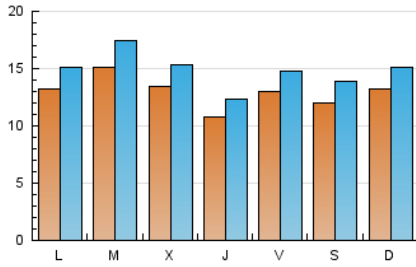

4. Gráficas (Nacional)

4.1 Por día de la semana (promedio)

N. únicos / Visitas (x 100)