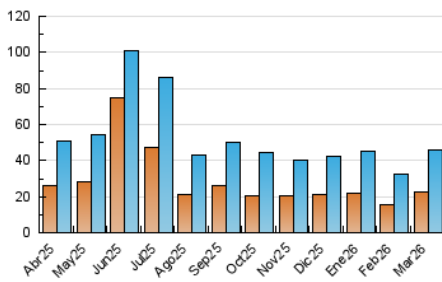

#### 4.1 Por día de la semana (promedio)

N. únicos / Visitas (x 100)

Páginas (x 100)

#### 4.2 Por franja horaria (promedio)

Visitas\_ (x 1000)

Páginas (x 1000)

#### 4.3 Por meses

N. únicos / Visitas (x 1000)

Páginas (x 1000)