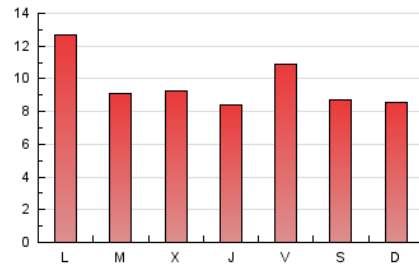

1. Cifras totales y promedios (Nacional)

MES - AÑO	NAVEGADORES UNICOS	VISITAS	PAGINAS
Noviembre - 2022	3.971	8.674	28.837
PROMEDIO DIARIO	225	289	961
PROMEDIO LUNES-VIERNES	236	300	997
PROMEDIO SABADO-DOMINGO	193	261	863
PAGINAS / VISITAS	3,32		
DURACION MEDIA VISITAS	0:07:08		
DURACION MEDIA PAGINAS	0:03:04		

2. Secciones (Nacional)

	PAGINAS	%
HOME	5.614	19.47 %
RESTO	23.223	80.53 %

3. Por día del mes (Nacional)

Día	N. únicos	Visitas	Páginas	Día	N. únicos	Visitas	Páginas	Día	N. únicos	Visitas	Páginas
1	134	161	327	11	209	280	1.735	21	280	369	1.619
2	212	246	610	12	166	254	1.492	22	204	266	1.218
3	243	292	759	13	202	271	1.095	23	168	222	1.027
4	204	250	676	14	285	354	1.254	24	180	217	586
5	166	223	683	15	276	351	1.091	25	202	353	685
6	214	284	654	16	290	365	1.021	26	138	207	445
7	257	319	1.060	17	283	357	975	27	190	233	666
8	222	264	1.038	18	338	412	1.247	28	268	344	1.131
9	253	317	1.212	19	215	269	869	29	211	251	878
10	222	271	1.042	20	253	344	1.003	30	257	328	739

4. Gráficas (Nacional)

4.1 Por día de la semana (promedio)

N. únicos / Visitas (x 100)

Páginas (x 100)

4.2 Por franja horaria (promedio)

Visitas_ (x 1000)

Páginas (x 1000)

4.3 Por meses