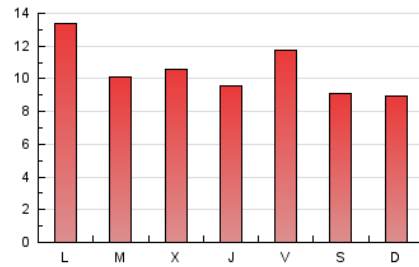

1. Cifras totales y promedios (Nacional e Internacional)

MES - AÑO	NAVEGADORES UNICOS	VISITAS	PAGINAS
Noviembre - 2022	4.860	9.722	31.441
PROMEDIO DIARIO	257	324	1.048
PROMEDIO LUNES-VIERNES	270	337	1.101
PROMEDIO SABADO-DOMINGO	220	290	904
PAGINAS / VISITAS	3,23		
DURACION MEDIA VISITAS	0:06:58		
DURACION MEDIA PAGINAS	0:03:07		

2. Secciones (Nacional e Internacional)

	PAGINAS	%
HOME	5.769	18.35 %
RESTO	25.672	81.65 %

3. Por día del mes (Nacional e Internacional)

Día	N. únicos	Visitas	Páginas	Día	N. únicos	Visitas	Páginas	Día	N. únicos	Visitas	Páginas
1	152	179	489	11	254	326	1.811	21	312	404	1.694
2	238	281	921	12	197	286	1.538	22	229	293	1.304
3	294	351	896	13	237	307	1.147	23	188	245	1.067
4	242	288	755	14	321	390	1.309	24	200	238	623
5	195	254	728	15	312	388	1.146	25	253	410	817
6	243	313	693	16	314	395	1.110	26	162	231	477
7	301	366	1.158	17	313	390	1.172	27	209	253	693
8	266	310	1.176	18	379	457	1.323	28	294	370	1.180
9	290	358	1.378	19	239	299	906	29	246	290	929
10	266	316	1.135	20	276	373	1.047	30	286	361	819

4. Gráficas (Nacional e Internacional)

4.1 Por día de la semana (promedio)

N. únicos / Visitas (x 100)

Páginas (x 100)

4.2 Por franja horaria (promedio)

Visitas_ (x 1000)

Páginas (x 1000)

4.3 Por meses