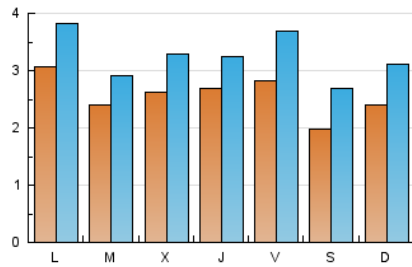

1. Cifras totales y promedios (Nacional e Internacional)

MES - AÑO	NAVEGADORES UNICOS	VISITAS	PAGINAS
Noviembre - 2022	4.860	9.722	31.441
PROMEDIO DIARIO	257	324	1.048
PROMEDIO LUNES-VIERNES	270	337	1.101
PROMEDIO SABADO-DOMINGO	220	290	904
PAGINAS / VISITAS	3,23		
DURACION MEDIA VISITAS	0:06:58		
DURACION MEDIA PAGINAS	0:03:07		

2. Secciones (Nacional e Internacional)

	PAGINAS	%
HOME	5.769	18.35 %
RESTO	25.672	81.65 %

3. Por día del mes (Nacional e Internacional)

Día	N. únicos	Visitas	Páginas	Día	N. únicos	Visitas	Páginas	Día	N. únicos	Visitas	Páginas
1	152	179	489	11	254	326	1.811	21	312	404	1.694
2	238	281	921	12	197	286	1.538	22	229	293	1.304
3	294	351	896	13	237	307	1.147	23	188	245	1.067
4	242	288	755	14	321	390	1.309	24	200	238	623
5	195	254	728	15	312	388	1.146	25	253	410	817
6	243	313	693	16	314	395	1.110	26	162	231	477
7	301	366	1.158	17	313	390	1.172	27	209	253	693
8	266	310	1.176	18	379	457	1.323	28	294	370	1.180
9	290	358	1.378	19	239	299	906	29	246	290	929
10	266	316	1.135	20	276	373	1.047	30	286	361	819

4. Gráficas (Nacional e Internacional)

4.1 Por día de la semana (promedio)

N. únicos / Visitas (x 100)

Páginas (x 100)

4.2 Por franja horaria (promedio)

Visitas_ (x 1000)

Páginas (x 1000)

4.3 Por meses