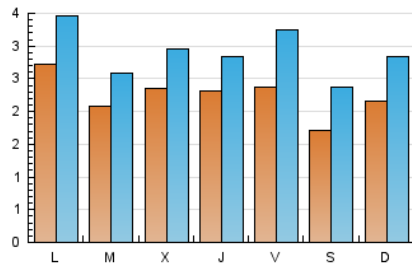

1. Cifras totales y promedios (Nacional)

MES - AÑO	NAVEGADORES UNICOS	VISITAS	PAGINAS
Noviembre - 2022	3.971	8.674	28.837
PROMEDIO DIARIO	225	289	961
PROMEDIO LUNES-VIERNES	236	300	997
PROMEDIO SABADO-DOMINGO	193	261	863
PAGINAS / VISITAS	3,32		
DURACION MEDIA VISITAS	0:07:08		
DURACION MEDIA PAGINAS	0:03:04		

2. Secciones (Nacional)

	PAGINAS	%
HOME	5.614	19.47 %
RESTO	23.223	80.53 %

3. Por día del mes (Nacional)

Día	N. únicos	Visitas	Páginas	Día	N. únicos	Visitas	Páginas	Día	N. únicos	Visitas	Páginas
1	134	161	327	11	209	280	1.735	21	280	369	1.619
2	212	246	610	12	166	254	1.492	22	204	266	1.218
3	243	292	759	13	202	271	1.095	23	168	222	1.027
4	204	250	676	14	285	354	1.254	24	180	217	586
5	166	223	683	15	276	351	1.091	25	202	353	685
6	214	284	654	16	290	365	1.021	26	138	207	445
7	257	319	1.060	17	283	357	975	27	190	233	666
8	222	264	1.038	18	338	412	1.247	28	268	344	1.131
9	253	317	1.212	19	215	269	869	29	211	251	878
10	222	271	1.042	20	253	344	1.003	30	257	328	739

4. Gráficas (Nacional)

4.1 Por día de la semana (promedio)

N. únicos / Visitas (x 100)

Páginas (x 100)

4.2 Por franja horaria (promedio)

Visitas_ (x 1000)

Páginas (x 1000)

4.3 Por meses