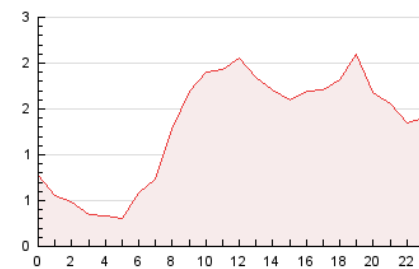

2. Secciones (Nacional e Internacional)

	PAGINAS	%
HOME	5.769	18.35 %
RESTO	25.672	81.65 %

3. Por día del mes (Nacional e Internacional)

Día	N. únicos	Visitas	Páginas	Día	N. únicos	Visitas	Páginas	Día	N. únicos	Visitas	Páginas
1	152	179	489	11	254	326	1.811	21	312	404	1.694
2	238	281	921	12	197	286	1.538	22	229	293	1.304
3	294	351	896	13	237	307	1.147	23	188	245	1.067
4	242	288	755	14	321	390	1.309	24	200	238	623
5	195	254	728	15	312	388	1.146	25	253	410	817
6	243	313	693	16	314	395	1.110	26	162	231	477
7	301	366	1.158	17	313	390	1.172	27	209	253	693
8	266	310	1.176	18	379	457	1.323	28	294	370	1.180
9	290	358	1.378	19	239	299	906	29	246	290	929
10	266	316	1.135	20	276	373	1.047	30	286	361	819

4. Gráficas (Nacional e Internacional)

4.1 Por día de la semana (promedio)

N. únicos / Visitas (x 100)

Páginas (x 100)

4.2 Por franja horaria (promedio)

Visitas_ (x 1000)

Páginas (x 1000)

4.3 Por meses