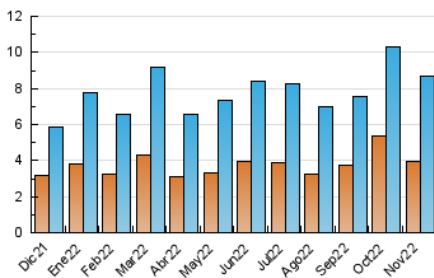

2. Secciones (Nacional)

	PAGINAS	%
HOME	5.614	19.47 %
RESTO	23.223	80.53 %

3. Por día del mes (Nacional)

Día	N. únicos	Visitas	Páginas	Día	N. únicos	Visitas	Páginas	Día	N. únicos	Visitas	Páginas
1	134	161	327	11	209	280	1.735	21	280	369	1.619
2	212	246	610	12	166	254	1.492	22	204	266	1.218
3	243	292	759	13	202	271	1.095	23	168	222	1.027
4	204	250	676	14	285	354	1.254	24	180	217	586
5	166	223	683	15	276	351	1.091	25	202	353	685
6	214	284	654	16	290	365	1.021	26	138	207	445
7	257	319	1.060	17	283	357	975	27	190	233	666
8	222	264	1.038	18	338	412	1.247	28	268	344	1.131
9	253	317	1.212	19	215	269	869	29	211	251	878
10	222	271	1.042	20	253	344	1.003	30	257	328	739

4. Gráficas (Nacional)

4.1 Por día de la semana (promedio)

N. únicos / Visitas (x 100)

Páginas (x 100)

4.2 Por franja horaria (promedio)

Visitas_ (x 1000)

Páginas (x 1000)

4.3 Por meses

N. únicos / Visitas (x 1000)

Páginas (x 1000)

5. Observaciones

Este Medio Electrónico de Comunicación ha sido medido por la herramienta Google Analytics de Google (Universal Analytics)

6. Definiciones básicas (Para más información ver Normas Técnicas para el Control de los Medios Electrónicos de Comunicación)

Visita:

Una secuencia ininterrumpida de páginas servidas a un usuario válido. Si dicho usuario no realiza peticiones de páginas en un periodo de tiempo (30 min) la siguiente petición constituirá el inicio de una nueva visita.