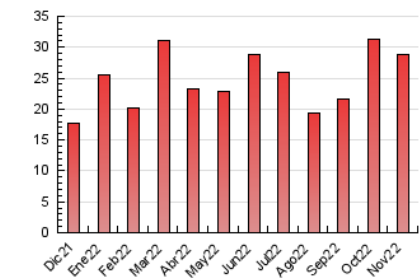

Páginas (x 1000)