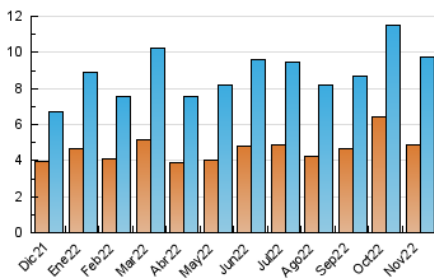

4.3 Por meses

N. únicos / Visitas (x 1000)