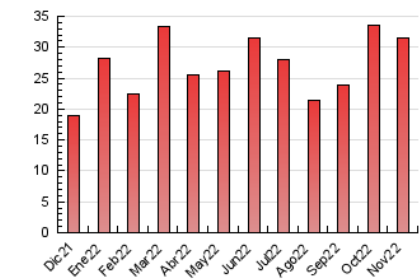

Páginas (x 1000)