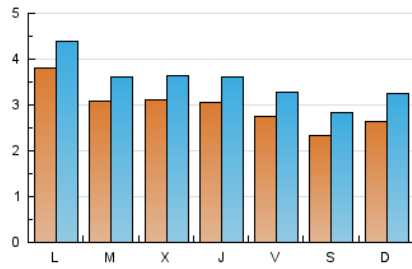

1. Cifras totales y promedios (Nacional e Internacional)

| MES - AÑO | NAVEGADORES UNICOS | VISITAS | PAGINAS |
|--------------------------------|--------------------|------------|--------------|
| Noviembre - 2018 | 6.263 | 10.529 | 33.680 |
| PROMEDIO DIARIO | 297 | 351 | 1.123 |
| PROMEDIO LUNES-VIERNES | 314 | 368 | 1.228 |
| PROMEDIO SABADO-DOMINGO | 249 | 304 | 834 |
| PAGINAS / VISITAS | 3,20 | | |
| DURACION MEDIA VISITAS | 0:07:13 | | |
| DURACION MEDIA PAGINAS | 0:03:17 | | |

2. Secciones (Nacional e Internacional)

| | PAGINAS | % |
|--------------|---------|---------|
| HOME | 7.500 | 22.27 % |
| RESTO | 26.180 | 77.73 % |

3. Por día del mes (Nacional e Internacional)

| Día | N. únicos | Visitas | Páginas | Día | N. únicos | Visitas | Páginas | Día | N. únicos | Visitas | Páginas |
|-----|-----------|---------|---------|-----|-----------|---------|---------|-----|-----------|---------|---------|
| 1 | 199 | 224 | 891 | 11 | 247 | 303 | 1.106 | 21 | 290 | 326 | 909 |
| 2 | 210 | 250 | 848 | 12 | 333 | 384 | 1.472 | 22 | 365 | 426 | 1.155 |
| 3 | 193 | 224 | 610 | 13 | 347 | 403 | 1.242 | 23 | 374 | 430 | 1.101 |
| 4 | 232 | 289 | 720 | 14 | 306 | 369 | 1.019 | 24 | 282 | 355 | 920 |
| 5 | 410 | 462 | 1.703 | 15 | 317 | 387 | 1.085 | 25 | 318 | 394 | 971 |
| 6 | 382 | 437 | 1.748 | 16 | 313 | 366 | 988 | 26 | 423 | 495 | 1.739 |
| 7 | 330 | 390 | 1.516 | 17 | 187 | 226 | 590 | 27 | 254 | 306 | 1.091 |
| 8 | 289 | 353 | 1.629 | 18 | 263 | 315 | 641 | 28 | 322 | 375 | 1.019 |
| 9 | 228 | 294 | 1.500 | 19 | 356 | 409 | 1.268 | 29 | 356 | 419 | 1.139 |
| 10 | 267 | 322 | 1.112 | 20 | 252 | 293 | 915 | 30 | 250 | 303 | 1.033 |

4. Gráficas (Nacional e Internacional)

4.1 Por día de la semana (promedio)

N. únicos / Visitas (x 100)

Páginas (x 100)

4.2 Por franja horaria (promedio)

Visitas (x 1000)

Páginas (x 1000)

4.3 Por meses