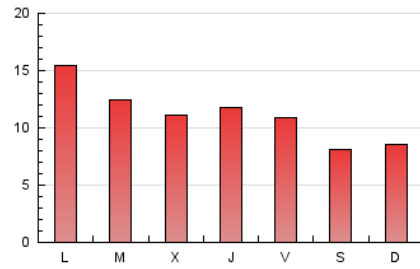

1. Cifras totales y promedios (Nacional e Internacional)

| MES - AÑO | NAVEGADORES UNICOS | VISITAS | PAGINAS |
|--------------------------------|--------------------|------------|--------------|
| Noviembre - 2018 | 6.263 | 10.529 | 33.680 |
| PROMEDIO DIARIO | 297 | 351 | 1.123 |
| PROMEDIO LUNES-VIERNES | 314 | 368 | 1.228 |
| PROMEDIO SABADO-DOMINGO | 249 | 304 | 834 |
| PAGINAS / VISITAS | 3,20 | | |
| DURACION MEDIA VISITAS | 0:07:13 | | |
| DURACION MEDIA PAGINAS | 0:03:17 | | |

2. Secciones (Nacional e Internacional)

| | PAGINAS | % |
|--------------|---------|---------|
| HOME | 7.500 | 22.27 % |
| RESTO | 26.180 | 77.73 % |

3. Por día del mes (Nacional e Internacional)

| Día | N. únicos | Visitas | Páginas | Día | N. únicos | Visitas | Páginas | Día | N. únicos | Visitas | Páginas |
|-----|-----------|---------|---------|-----|-----------|---------|---------|-----|-----------|---------|---------|
| 1 | 199 | 224 | 891 | 11 | 247 | 303 | 1.106 | 21 | 290 | 326 | 909 |
| 2 | 210 | 250 | 848 | 12 | 333 | 384 | 1.472 | 22 | 365 | 426 | 1.155 |
| 3 | 193 | 224 | 610 | 13 | 347 | 403 | 1.242 | 23 | 374 | 430 | 1.101 |
| 4 | 232 | 289 | 720 | 14 | 306 | 369 | 1.019 | 24 | 282 | 355 | 920 |
| 5 | 410 | 462 | 1.703 | 15 | 317 | 387 | 1.085 | 25 | 318 | 394 | 971 |
| 6 | 382 | 437 | 1.748 | 16 | 313 | 366 | 988 | 26 | 423 | 495 | 1.739 |
| 7 | 330 | 390 | 1.516 | 17 | 187 | 226 | 590 | 27 | 254 | 306 | 1.091 |
| 8 | 289 | 353 | 1.629 | 18 | 263 | 315 | 641 | 28 | 322 | 375 | 1.019 |
| 9 | 228 | 294 | 1.500 | 19 | 356 | 409 | 1.268 | 29 | 356 | 419 | 1.139 |
| 10 | 267 | 322 | 1.112 | 20 | 252 | 293 | 915 | 30 | 250 | 303 | 1.033 |

4. Gráficas (Nacional e Internacional)

4.1 Por día de la semana (promedio)

N. únicos / Visitas (x 100)

Páginas (x 100)

4.2 Por franja horaria (promedio)

Visitas (x 1000)

Páginas (x 1000)

4.3 Por meses