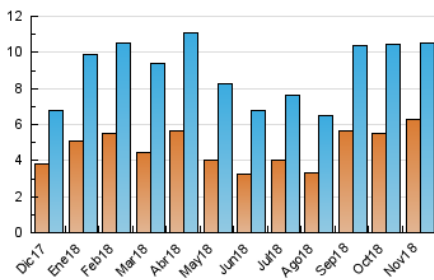

4.3 Por meses

N. únicos / Visitas (x 1000)