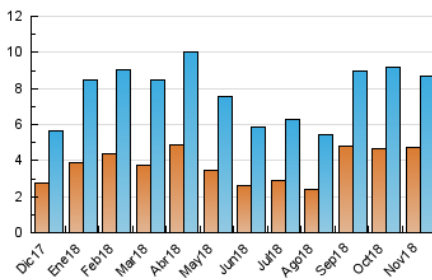

2. Secciones (Nacional)

| | PAGINAS | % |
|--------------|---------|---------|
| HOME | 7.119 | 24.98 % |
| RESTO | 21.385 | 75.02 % |

3. Por día del mes (Nacional)

| Día | N. únicos | Visitas | Páginas | Día | N. únicos | Visitas | Páginas | Día | N. únicos | Visitas | Páginas |
|-----|-----------|---------|---------|-----|-----------|---------|---------|-----|-----------|---------|---------|
| 1 | 172 | 197 | 787 | 11 | 212 | 263 | 747 | 21 | 221 | 254 | 722 |
| 2 | 178 | 210 | 734 | 12 | 285 | 333 | 1.121 | 22 | 286 | 347 | 1.041 |
| 3 | 141 | 166 | 520 | 13 | 279 | 334 | 1.163 | 23 | 306 | 361 | 1.012 |
| 4 | 193 | 238 | 627 | 14 | 250 | 304 | 916 | 24 | 207 | 261 | 754 |
| 5 | 338 | 388 | 1.595 | 15 | 269 | 334 | 991 | 25 | 248 | 313 | 858 |
| 6 | 313 | 363 | 1.603 | 16 | 246 | 297 | 874 | 26 | 364 | 429 | 1.577 |
| 7 | 275 | 333 | 1.313 | 17 | 153 | 189 | 500 | 27 | 215 | 262 | 982 |
| 8 | 231 | 288 | 1.250 | 18 | 223 | 272 | 586 | 28 | 266 | 316 | 781 |
| 9 | 178 | 230 | 1.017 | 19 | 278 | 328 | 1.108 | 29 | 261 | 315 | 923 |
| 10 | 191 | 244 | 717 | 20 | 200 | 240 | 729 | 30 | 198 | 246 | 956 |

4. Gráficas (Nacional)

4.1 Por día de la semana (promedio)

N. únicos / Visitas (x 100)

Páginas (x 100)

4.2 Por franja horaria (promedio)

Visitas (x 1000)

Páginas (x 1000)

4.3 Por meses

N. únicos / Visitas (x 1000)

Páginas (x 1000)

5. Observaciones

Este Medio Electrónico de Comunicación ha sido medido por la herramienta Google Analytics de Google

6. Definiciones básicas (Para más información ver Normas Técnicas para el Control de los Medios Electrónicos de Comunicación)

Visita:

Una secuencia ininterrumpida de páginas servidas a un usuario válido. Si dicho usuario no realiza peticiones de páginas en un periodo de tiempo (30 min) la siguiente petición constituirá el inicio de una nueva visita.