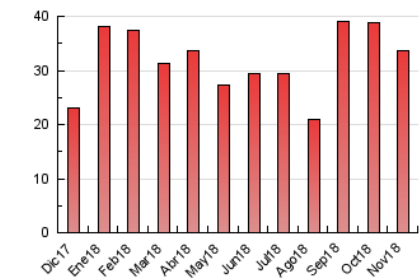

Páginas (x 1000)