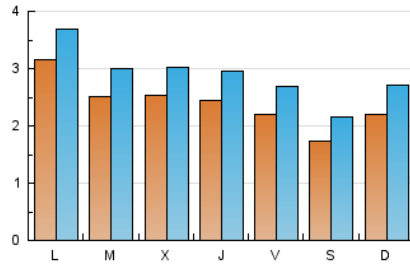

1. Cifras totales y promedios (Nacional)

| MES - AÑO | NAVEGADORES UNICOS | VISITAS | PAGINAS |
|--------------------------------|--------------------|----------------|--------------|
| Noviembre - 2018 | 4.734 | 8.655 | 28.504 |
| PROMEDIO DIARIO | 239 | 289 | 950 |
| PROMEDIO LUNES-VIERNES | 255 | 305 | 1.054 |
| PROMEDIO SABADO-DOMINGO | 196 | 243 | 664 |
| PAGINAS / VISITAS | 3,29 | | |
| DURACION MEDIA VISITAS | | 0:07:00 | |
| DURACION MEDIA PAGINAS | | 0:03:03 | |

2. Secciones (Nacional)

| | PAGINAS | % |
|--------------|---------|---------|
| HOME | 7.119 | 24.98 % |
| RESTO | 21.385 | 75.02 % |

3. Por día del mes (Nacional)

| Día | N. únicos | Visitas | Páginas | Día | N. únicos | Visitas | Páginas | Día | N. únicos | Visitas | Páginas |
|-----|-----------|---------|---------|-----|-----------|---------|---------|-----|-----------|---------|---------|
| 1 | 172 | 197 | 787 | 11 | 212 | 263 | 747 | 21 | 221 | 254 | 722 |
| 2 | 178 | 210 | 734 | 12 | 285 | 333 | 1.121 | 22 | 286 | 347 | 1.041 |
| 3 | 141 | 166 | 520 | 13 | 279 | 334 | 1.163 | 23 | 306 | 361 | 1.012 |
| 4 | 193 | 238 | 627 | 14 | 250 | 304 | 916 | 24 | 207 | 261 | 754 |
| 5 | 338 | 388 | 1.595 | 15 | 269 | 334 | 991 | 25 | 248 | 313 | 858 |
| 6 | 313 | 363 | 1.603 | 16 | 246 | 297 | 874 | 26 | 364 | 429 | 1.577 |
| 7 | 275 | 333 | 1.313 | 17 | 153 | 189 | 500 | 27 | 215 | 262 | 982 |
| 8 | 231 | 288 | 1.250 | 18 | 223 | 272 | 586 | 28 | 266 | 316 | 781 |
| 9 | 178 | 230 | 1.017 | 19 | 278 | 328 | 1.108 | 29 | 261 | 315 | 923 |
| 10 | 191 | 244 | 717 | 20 | 200 | 240 | 729 | 30 | 198 | 246 | 956 |

4. Gráficas (Nacional)

4.1 Por día de la semana (promedio)

N. únicos / Visitas (x 100)

Páginas (x 100)

4.2 Por franja horaria (promedio)

Visitas (x 1000)

Páginas (x 1000)

4.3 Por meses