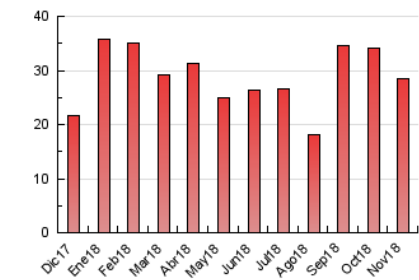

Páginas (x 1000)