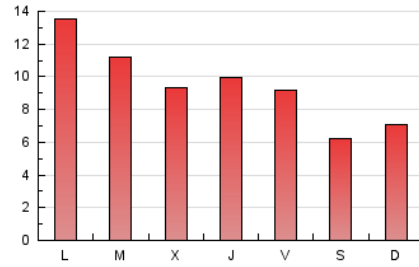

1. Cifras totales y promedios (Nacional)

| MES - AÑO | NAVEGADORES UNICOS | VISITAS | PAGINAS |
|--------------------------------|--------------------|----------------|--------------|
| Noviembre - 2018 | 4.734 | 8.655 | 28.504 |
| PROMEDIO DIARIO | 239 | 289 | 950 |
| PROMEDIO LUNES-VIERNES | 255 | 305 | 1.054 |
| PROMEDIO SABADO-DOMINGO | 196 | 243 | 664 |
| PAGINAS / VISITAS | 3,29 | | |
| DURACION MEDIA VISITAS | | 0:07:00 | |
| DURACION MEDIA PAGINAS | | 0:03:03 | |

2. Secciones (Nacional)

| | PAGINAS | % |
|--------------|---------|---------|
| HOME | 7.119 | 24.98 % |
| RESTO | 21.385 | 75.02 % |

3. Por día del mes (Nacional)

| Día | N. únicos | Visitas | Páginas | Día | N. únicos | Visitas | Páginas | Día | N. únicos | Visitas | Páginas |
|-----|-----------|---------|---------|-----|-----------|---------|---------|-----|-----------|---------|---------|
| 1 | 172 | 197 | 787 | 11 | 212 | 263 | 747 | 21 | 221 | 254 | 722 |
| 2 | 178 | 210 | 734 | 12 | 285 | 333 | 1.121 | 22 | 286 | 347 | 1.041 |
| 3 | 141 | 166 | 520 | 13 | 279 | 334 | 1.163 | 23 | 306 | 361 | 1.012 |
| 4 | 193 | 238 | 627 | 14 | 250 | 304 | 916 | 24 | 207 | 261 | 754 |
| 5 | 338 | 388 | 1.595 | 15 | 269 | 334 | 991 | 25 | 248 | 313 | 858 |
| 6 | 313 | 363 | 1.603 | 16 | 246 | 297 | 874 | 26 | 364 | 429 | 1.577 |
| 7 | 275 | 333 | 1.313 | 17 | 153 | 189 | 500 | 27 | 215 | 262 | 982 |
| 8 | 231 | 288 | 1.250 | 18 | 223 | 272 | 586 | 28 | 266 | 316 | 781 |
| 9 | 178 | 230 | 1.017 | 19 | 278 | 328 | 1.108 | 29 | 261 | 315 | 923 |
| 10 | 191 | 244 | 717 | 20 | 200 | 240 | 729 | 30 | 198 | 246 | 956 |

4. Gráficas (Nacional)

4.1 Por día de la semana (promedio)

N. únicos / Visitas (x 100)

Páginas (x 100)

4.2 Por franja horaria (promedio)

Visitas (x 1000)

Páginas (x 1000)

4.3 Por meses