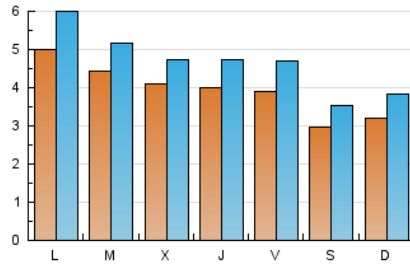

4. Gráficas (Nacional e Internacional)

4.1 Por día de la semana (promedio)

N. únicos / Visitas (x 100)