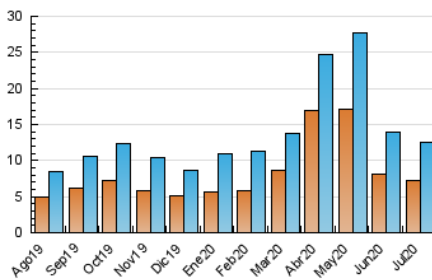

#### 3. Por día del mes (Nacional)

Día	N. únicos	Visitas	Páginas	Día	N. únicos	Visitas	Páginas	Día	N. únicos	Visitas	Páginas
1	310	369	824	11	297	372	713	21	474	534	1.429
2	262	288	506	12	277	349	630	22	383	439	1.272
3	281	342	772	13	342	429	921	23	389	474	1.206
4	210	244	494	14	329	388	1.137	24	357	427	992
5	236	274	681	15	324	366	869	25	255	309	828
6	291	334	709	16	293	348	732	26	240	285	742
7	299	354	823	17	309	380	799	27	370	432	842
8	332	394	1.059	18	260	319	681	28	356	444	819
9	327	410	825	19	350	443	844	29	318	399	892
10	352	428	1.041	20	719	899	2.068	30	417	521	1.133
								31	372	474	1.102

##### 4.1 Por día de la semana (promedio)

N. únicos / Visitas (x 100)

Páginas (x 100)

##### 4.2 Por franja horaria (promedio)

Visitas (x 1000)

Páginas (x 1000)

##### 4.3 Por meses

N. únicos / Visitas (x 1000)

Páginas (x 1000)