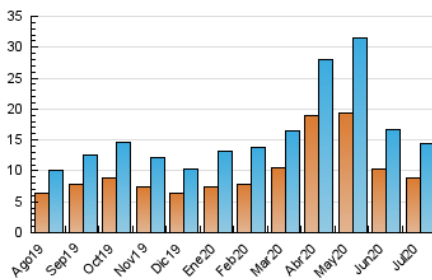

### 3. Por día del mes (Nacional e Internacional)

Día	N. únicos	Visitas	Páginas	Día	N. únicos	Visitas	Páginas	Día	N. únicos	Visitas	Páginas
1	387	449	984	11	347	429	788	21	536	599	1.543
2	325	356	629	12	315	390	679	22	465	525	1.378
3	322	391	865	13	419	514	1.042	23	470	557	1.373
4	251	287	588	14	415	476	1.238	24	409	481	1.110
5	291	332	809	15	405	452	973	25	289	345	874
6	365	423	929	16	342	398	866	26	278	326	797
7	392	463	1.107	17	361	438	884	27	421	485	923
8	411	477	1.192	18	298	358	741	28	437	529	925
9	385	475	984	19	396	490	904	29	383	466	972
10	434	519	1.199	20	790	974	2.162	30	474	581	1.224
								31	423	526	1.181

##### 4.1 Por día de la semana (promedio)

N. únicos / Visitas (x 100)

Páginas (x 100)

##### 4.2 Por franja horaria (promedio)

Visitas (x 1000)

Páginas (x 1000)

##### 4.3 Por meses

N. únicos / Visitas (x 1000)

Páginas (x 1000)