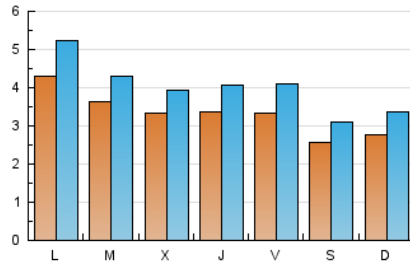

4. Gráficas (Nacional)

4.1 Por día de la semana (promedio)

N. únicos / Visitas (x 100)