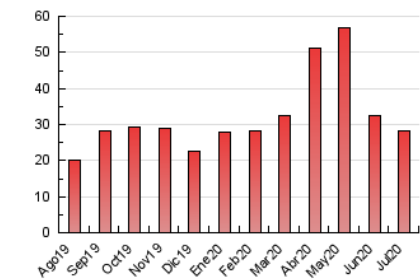

#### 3. Por día del mes (Nacional)

Día	N. únicos	Visitas	Páginas	Día	N. únicos	Visitas	Páginas	Día	N. únicos	Visitas	Páginas
1	310	369	824	11	297	372	713	21	474	534	1.429
2	262	288	506	12	277	349	630	22	383	439	1.272
3	281	342	772	13	342	429	921	23	389	474	1.206
4	210	244	494	14	329	388	1.137	24	357	427	992
5	236	274	681	15	324	366	869	25	255	309	828
6	291	334	709	16	293	348	732	26	240	285	742
7	299	354	823	17	309	380	799	27	370	432	842
8	332	394	1.059	18	260	319	681	28	356	444	819
9	327	410	825	19	350	443	844	29	318	399	892
10	352	428	1.041	20	719	899	2.068	30	417	521	1.133
								31	372	474	1.102

##### 4.1 Por día de la semana (promedio)

N. únicos / Visitas (x 100)

Páginas (x 100)

##### 4.2 Por franja horaria (promedio)

Visitas (x 1000)

Páginas (x 1000)

##### 4.3 Por meses

N. únicos / Visitas (x 1000)

Páginas (x 1000)