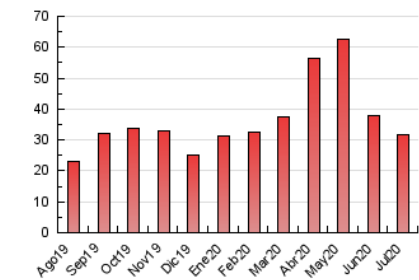

### 3. Por día del mes (Nacional e Internacional)

Día	N. únicos	Visitas	Páginas	Día	N. únicos	Visitas	Páginas	Día	N. únicos	Visitas	Páginas
1	387	449	984	11	347	429	788	21	536	599	1.543
2	325	356	629	12	315	390	679	22	465	525	1.378
3	322	391	865	13	419	514	1.042	23	470	557	1.373
4	251	287	588	14	415	476	1.238	24	409	481	1.110
5	291	332	809	15	405	452	973	25	289	345	874
6	365	423	929	16	342	398	866	26	278	326	797
7	392	463	1.107	17	361	438	884	27	421	485	923
8	411	477	1.192	18	298	358	741	28	437	529	925
9	385	475	984	19	396	490	904	29	383	466	972
10	434	519	1.199	20	790	974	2.162	30	474	581	1.224
								31	423	526	1.181

##### 4.1 Por día de la semana (promedio)

N. únicos / Visitas (x 100)

Páginas (x 100)

##### 4.2 Por franja horaria (promedio)

Visitas (x 1000)

Páginas (x 1000)

##### 4.3 Por meses

N. únicos / Visitas (x 1000)

Páginas (x 1000)