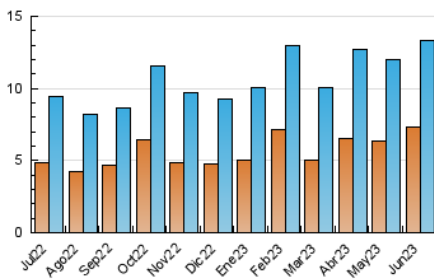

4.3 Por meses

N. únicos / Visitas (x 1000)