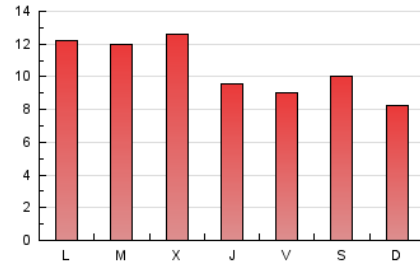

1. Cifras totales y promedios (Nacional)

MES - AÑO	NAVEGADORES UNICOS	VISITAS	PAGINAS
Junio - 2023	5.851	11.590	31.320
PROMEDIO DIARIO	304	386	1.044
PROMEDIO LUNES-VIERNES	326	412	1.092
PROMEDIO SABADO-DOMINGO	244	316	912
PAGINAS / VISITAS	2,70		
DURACION MEDIA VISITAS	0:04:46		
DURACION MEDIA PAGINAS	0:02:48		

2. Secciones (Nacional)

	PAGINAS	%
HOME	8.238	26.30 %
RESTO	23.082	73.70 %

3. Por día del mes (Nacional)

Día	N. únicos	Visitas	Páginas	Día	N. únicos	Visitas	Páginas	Día	N. únicos	Visitas	Páginas
1	227	286	746	11	235	294	896	21	276	341	902
2	227	270	663	12	359	438	1.154	22	213	273	548
3	237	311	817	13	366	460	1.316	23	224	302	743
4	229	301	696	14	324	417	1.041	24	200	240	689
5	452	586	1.477	15	292	389	1.075	25	219	271	671
6	437	544	1.454	16	355	437	1.264	26	267	339	836
7	583	734	1.951	17	357	449	1.298	27	262	310	675
8	460	552	1.481	18	260	352	1.028	28	298	382	1.133
9	277	360	877	19	340	486	1.421	29	344	402	942
10	216	311	1.199	20	320	404	1.355	30	269	349	972

4. Gráficas (Nacional)

4.1 Por día de la semana (promedio)

N. únicos / Visitas (x 100)

Páginas (x 100)

4.2 Por franja horaria (promedio)

Visitas_ (x 1000)

Páginas (x 1000)

4.3 Por meses