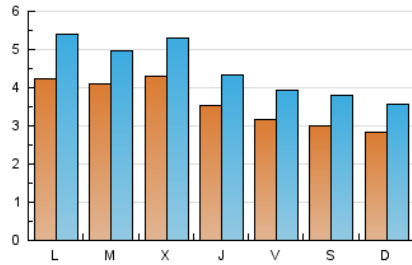

1. Cifras totales y promedios (Nacional e Internacional)

MES - AÑO	NAVEGADORES UNICOS	VISITAS	PAGINAS
Junio - 2023	7.337	13.337	33.864
PROMEDIO DIARIO	358	445	1.129
PROMEDIO LUNES-VIERNES	382	473	1.185
PROMEDIO SABADO-DOMINGO	293	368	974
PAGINAS / VISITAS	2,54		
DURACION MEDIA VISITAS	0:04:21		
DURACION MEDIA PAGINAS	0:02:49		

2. Secciones (Nacional e Internacional)

	PAGINAS	%
HOME	8.524	25.17 %
RESTO	25.340	74.83 %

3. Por día del mes (Nacional e Internacional)

Día	N. únicos	Visitas	Páginas	Día	N. únicos	Visitas	Páginas	Día	N. únicos	Visitas	Páginas
1	268	328	790	11	286	349	964	21	327	393	974
2	263	306	728	12	432	521	1.302	22	246	307	591
3	286	365	878	13	436	534	1.414	23	274	357	855
4	279	354	755	14	371	467	1.109	24	224	264	726
5	545	681	1.638	15	344	469	1.250	25	256	312	729
6	530	643	1.616	16	416	501	1.341	26	319	398	958
7	689	847	2.107	17	415	510	1.372	27	297	348	742
8	522	619	1.559	18	316	410	1.093	28	331	415	1.181
9	317	402	929	19	401	561	1.543	29	385	446	999
10	280	378	1.278	20	375	460	1.423	30	312	392	1.020

4. Gráficas (Nacional e Internacional)

4.1 Por día de la semana (promedio)

N. únicos / Visitas (x 100)

Páginas (x 100)

4.2 Por franja horaria (promedio)

Visitas_ (x 1000)

Páginas (x 1000)

4.3 Por meses