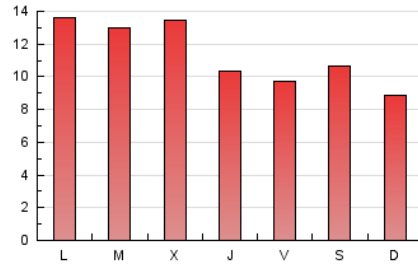

1. Cifras totales y promedios (Nacional e Internacional)

MES - AÑO	NAVEGADORES UNICOS	VISITAS	PAGINAS
Junio - 2023	7.337	13.337	33.864
PROMEDIO DIARIO	358	445	1.129
PROMEDIO LUNES-VIERNES	382	473	1.185
PROMEDIO SABADO-DOMINGO	293	368	974
PAGINAS / VISITAS	2,54		
DURACION MEDIA VISITAS	0:04:21		
DURACION MEDIA PAGINAS	0:02:49		

2. Secciones (Nacional e Internacional)

	PAGINAS	%
HOME	8.524	25.17 %
RESTO	25.340	74.83 %

3. Por día del mes (Nacional e Internacional)

Día	N. únicos	Visitas	Páginas	Día	N. únicos	Visitas	Páginas	Día	N. únicos	Visitas	Páginas
1	268	328	790	11	286	349	964	21	327	393	974
2	263	306	728	12	432	521	1.302	22	246	307	591
3	286	365	878	13	436	534	1.414	23	274	357	855
4	279	354	755	14	371	467	1.109	24	224	264	726
5	545	681	1.638	15	344	469	1.250	25	256	312	729
6	530	643	1.616	16	416	501	1.341	26	319	398	958
7	689	847	2.107	17	415	510	1.372	27	297	348	742
8	522	619	1.559	18	316	410	1.093	28	331	415	1.181
9	317	402	929	19	401	561	1.543	29	385	446	999
10	280	378	1.278	20	375	460	1.423	30	312	392	1.020

4. Gráficas (Nacional e Internacional)

4.1 Por día de la semana (promedio)

N. únicos / Visitas (x 100)

Páginas (x 100)

4.2 Por franja horaria (promedio)

Visitas_ (x 1000)

Páginas (x 1000)

4.3 Por meses