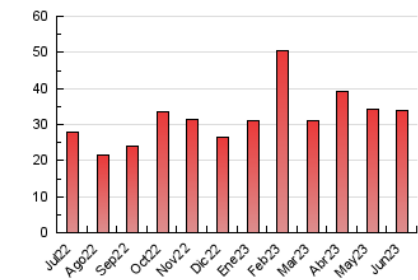

Páginas (x 1000)