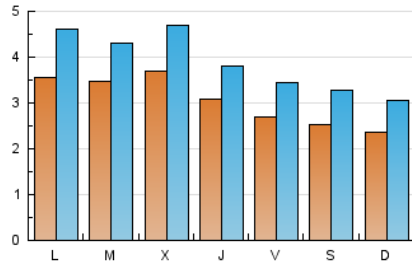

1. Cifras totales y promedios (Nacional)

MES - AÑO	NAVEGADORES UNICOS	VISITAS	PAGINAS
Junio - 2023	5.851	11.590	31.320
PROMEDIO DIARIO	304	386	1.044
PROMEDIO LUNES-VIERNES	326	412	1.092
PROMEDIO SABADO-DOMINGO	244	316	912
PAGINAS / VISITAS	2,70		
DURACION MEDIA VISITAS	0:04:46		
DURACION MEDIA PAGINAS	0:02:48		

2. Secciones (Nacional)

	PAGINAS	%
HOME	8.238	26.30 %
RESTO	23.082	73.70 %

3. Por día del mes (Nacional)

Día	N. únicos	Visitas	Páginas	Día	N. únicos	Visitas	Páginas	Día	N. únicos	Visitas	Páginas
1	227	286	746	11	235	294	896	21	276	341	902
2	227	270	663	12	359	438	1.154	22	213	273	548
3	237	311	817	13	366	460	1.316	23	224	302	743
4	229	301	696	14	324	417	1.041	24	200	240	689
5	452	586	1.477	15	292	389	1.075	25	219	271	671
6	437	544	1.454	16	355	437	1.264	26	267	339	836
7	583	734	1.951	17	357	449	1.298	27	262	310	675
8	460	552	1.481	18	260	352	1.028	28	298	382	1.133
9	277	360	877	19	340	486	1.421	29	344	402	942
10	216	311	1.199	20	320	404	1.355	30	269	349	972

4. Gráficas (Nacional)

4.1 Por día de la semana (promedio)

N. únicos / Visitas (x 100)

Páginas (x 100)

4.2 Por franja horaria (promedio)

Visitas_ (x 1000)

Páginas (x 1000)

4.3 Por meses