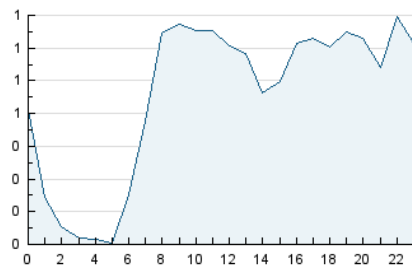

2. Secciones (Nacional e Internacional)

	PAGINAS	%
HOME	8.524	25.17 %
RESTO	25.340	74.83 %

3. Por día del mes (Nacional e Internacional)

Día	N. únicos	Visitas	Páginas	Día	N. únicos	Visitas	Páginas	Día	N. únicos	Visitas	Páginas
1	268	328	790	11	286	349	964	21	327	393	974
2	263	306	728	12	432	521	1.302	22	246	307	591
3	286	365	878	13	436	534	1.414	23	274	357	855
4	279	354	755	14	371	467	1.109	24	224	264	726
5	545	681	1.638	15	344	469	1.250	25	256	312	729
6	530	643	1.616	16	416	501	1.341	26	319	398	958
7	689	847	2.107	17	415	510	1.372	27	297	348	742
8	522	619	1.559	18	316	410	1.093	28	331	415	1.181
9	317	402	929	19	401	561	1.543	29	385	446	999
10	280	378	1.278	20	375	460	1.423	30	312	392	1.020

4. Gráficas (Nacional e Internacional)

4.1 Por día de la semana (promedio)

N. únicos / Visitas (x 100)

Páginas (x 100)

4.2 Por franja horaria (promedio)

Visitas_ (x 1000)

Páginas (x 1000)

4.3 Por meses