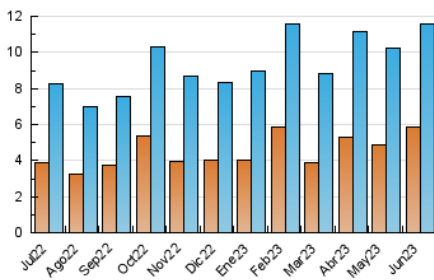

1. Cifras totales y promedios (Nacional)

MES - AÑO	NAVEGADORES UNICOS	VISITAS	PAGINAS
Junio - 2023	5.851	11.590	31.320
PROMEDIO DIARIO	304	386	1.044
PROMEDIO LUNES-VIERNES	326	412	1.092
PROMEDIO SABADO-DOMINGO	244	316	912
PAGINAS / VISITAS	2,70		
DURACION MEDIA VISITAS	0:04:46		
DURACION MEDIA PAGINAS	0:02:48		

2. Secciones (Nacional)

	PAGINAS	%
HOME	8.238	26.30 %
RESTO	23.082	73.70 %

3. Por día del mes (Nacional)

Día	N. únicos	Visitas	Páginas	Día	N. únicos	Visitas	Páginas	Día	N. únicos	Visitas	Páginas
1	227	286	746	11	235	294	896	21	276	341	902
2	227	270	663	12	359	438	1.154	22	213	273	548
3	237	311	817	13	366	460	1.316	23	224	302	743
4	229	301	696	14	324	417	1.041	24	200	240	689
5	452	586	1.477	15	292	389	1.075	25	219	271	671
6	437	544	1.454	16	355	437	1.264	26	267	339	836
7	583	734	1.951	17	357	449	1.298	27	262	310	675
8	460	552	1.481	18	260	352	1.028	28	298	382	1.133
9	277	360	877	19	340	486	1.421	29	344	402	942
10	216	311	1.199	20	320	404	1.355	30	269	349	972

4. Gráficas (Nacional)

4.1 Por día de la semana (promedio)

N. únicos / Visitas (x 100)

Páginas (x 100)

4.2 Por franja horaria (promedio)

Visitas_ (x 1000)

Páginas (x 1000)

4.3 Por meses

N. únicos / Visitas (x 1000)

Páginas (x 1000)

5. Observaciones

Este Medio Electrónico de Comunicación ha sido medido por la herramienta Google Analytics de Google (GA4)

6. Definiciones básicas (Para más información ver Normas Técnicas para el Control de los Medios Electrónicos de Comunicación)