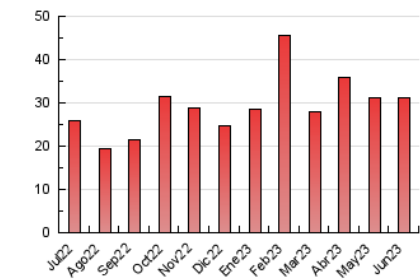

Páginas (x 1000)