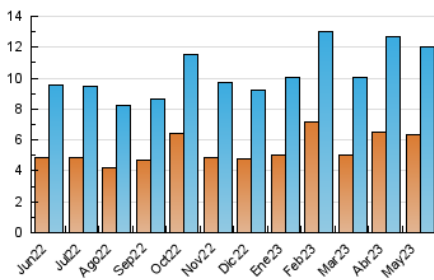

4.3 Por meses

N. únicos / Visitas (x 1000)