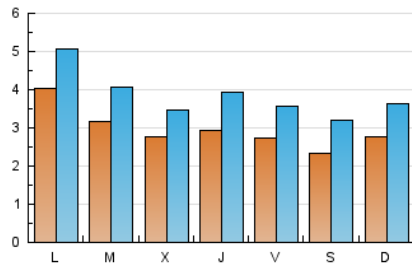

1. Cifras totales y promedios (Nacional e Internacional)

MES - AÑO	NAVEGADORES UNICOS	VISITAS	PAGINAS
Mayo - 2023	6.374	12.028	34.317
PROMEDIO DIARIO	300	388	1.107
PROMEDIO LUNES-VIERNES	315	405	1.201
PROMEDIO SABADO-DOMINGO	256	340	837
PAGINAS / VISITAS	2,85		
DURACION MEDIA VISITAS	0:06:11		
DURACION MEDIA PAGINAS	0:03:20		

2. Secciones (Nacional e Internacional)

	PAGINAS	%
HOME	9.242	26.93 %
RESTO	25.075	73.07 %

3. Por día del mes (Nacional e Internacional)

Día	N. únicos	Visitas	Páginas	Día	N. únicos	Visitas	Páginas	Día	N. únicos	Visitas	Páginas
1	243	333	783	11	235	362	1.280	21	468	565	1.076
2	207	276	729	12	203	310	1.004	22	789	936	2.369
3	195	246	717	13	156	244	540	23	550	670	2.236
4	230	312	1.005	14	158	255	523	24	387	464	1.336
5	218	267	1.002	15	319	451	1.206	25	341	426	1.162
6	126	184	637	16	287	391	1.273	26	261	327	781
7	161	225	650	17	286	372	1.415	27	251	342	848
8	236	311	1.166	18	374	467	1.267	28	323	402	998
9	235	336	1.103	19	404	527	1.633	29	437	506	1.286
10	253	357	1.286	20	401	505	1.423	30	303	362	868
								31	263	297	715

4. Gráficas (Nacional e Internacional)

4.1 Por día de la semana (promedio)

N. únicos / Visitas (x 100)

Páginas (x 100)

4.2 Por franja horaria (promedio)

Visitas_ (x 1000)

Páginas (x 1000)

4.3 Por meses