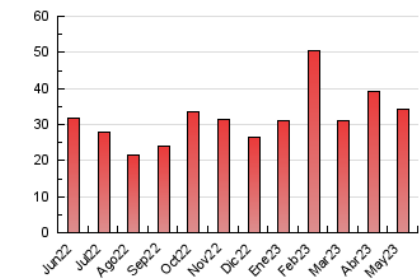

Páginas (x 1000)