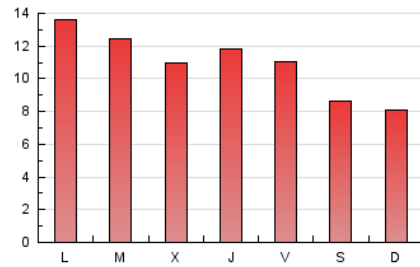

1. Cifras totales y promedios (Nacional e Internacional)

MES - AÑO	NAVEGADORES UNICOS	VISITAS	PAGINAS
Mayo - 2023	6.374	12.028	34.317
PROMEDIO DIARIO	300	388	1.107
PROMEDIO LUNES-VIERNES	315	405	1.201
PROMEDIO SABADO-DOMINGO	256	340	837
PAGINAS / VISITAS	2,85		
DURACION MEDIA VISITAS	0:06:11		
DURACION MEDIA PAGINAS	0:03:20		

2. Secciones (Nacional e Internacional)

	PAGINAS	%
HOME	9.242	26.93 %
RESTO	25.075	73.07 %

3. Por día del mes (Nacional e Internacional)

Día	N. únicos	Visitas	Páginas	Día	N. únicos	Visitas	Páginas	Día	N. únicos	Visitas	Páginas
1	243	333	783	11	235	362	1.280	21	468	565	1.076
2	207	276	729	12	203	310	1.004	22	789	936	2.369
3	195	246	717	13	156	244	540	23	550	670	2.236
4	230	312	1.005	14	158	255	523	24	387	464	1.336
5	218	267	1.002	15	319	451	1.206	25	341	426	1.162
6	126	184	637	16	287	391	1.273	26	261	327	781
7	161	225	650	17	286	372	1.415	27	251	342	848
8	236	311	1.166	18	374	467	1.267	28	323	402	998
9	235	336	1.103	19	404	527	1.633	29	437	506	1.286
10	253	357	1.286	20	401	505	1.423	30	303	362	868
								31	263	297	715

4. Gráficas (Nacional e Internacional)

4.1 Por día de la semana (promedio)

N. únicos / Visitas (x 100)

Páginas (x 100)

4.2 Por franja horaria (promedio)

Visitas_ (x 1000)

Páginas (x 1000)

4.3 Por meses