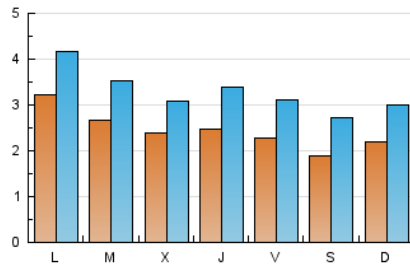

1. Cifras totales y promedios (Nacional)

MES - AÑO	NAVEGADORES UNICOS	VISITAS	PAGINAS
Mayo - 2023	4.848	10.270	31.226
PROMEDIO DIARIO	247	331	1.007
PROMEDIO LUNES-VIERNES	262	347	1.095
PROMEDIO SABADO-DOMINGO	204	285	755
PAGINAS / VISITAS	3,04		
DURACION MEDIA VISITAS	0:06:44		
DURACION MEDIA PAGINAS	0:03:18		

2. Secciones (Nacional)

	PAGINAS	%
HOME	8.994	28.80 %
RESTO	22.232	71.20 %

3. Por día del mes (Nacional)

Día	N. únicos	Visitas	Páginas	Día	N. únicos	Visitas	Páginas	Día	N. únicos	Visitas	Páginas
1	206	286	622	11	205	330	1.115	21	366	459	922
2	180	243	644	12	167	270	935	22	577	709	2.108
3	173	224	677	13	116	197	430	23	448	564	2.096
4	193	270	913	14	132	224	471	24	322	396	1.234
5	183	232	957	15	287	415	1.108	25	279	360	1.086
6	106	162	608	16	249	347	1.121	26	213	277	726
7	127	190	598	17	249	332	1.328	27	200	287	786
8	203	278	1.117	18	306	394	1.139	28	250	325	896
9	199	294	1.039	19	344	463	1.533	29	336	404	1.130
10	221	321	1.167	20	336	436	1.332	30	263	319	742
				21				31	230	262	646

4. Gráficas (Nacional)

4.1 Por día de la semana (promedio)

N. únicos / Visitas (x 100)

Páginas (x 100)

4.2 Por franja horaria (promedio)

Visitas_ (x 1000)

Páginas (x 1000)

4.3 Por meses