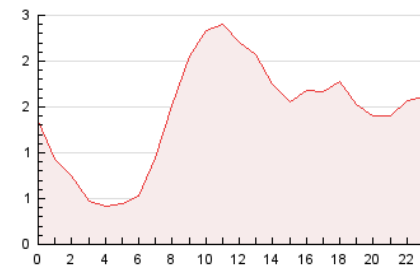

2. Secciones (Nacional e Internacional)

	PAGINAS	%
HOME	9.242	26.93 %
RESTO	25.075	73.07 %

3. Por día del mes (Nacional e Internacional)

Día	N. únicos	Visitas	Páginas	Día	N. únicos	Visitas	Páginas	Día	N. únicos	Visitas	Páginas
1	243	333	783	11	235	362	1.280	21	468	565	1.076
2	207	276	729	12	203	310	1.004	22	789	936	2.369
3	195	246	717	13	156	244	540	23	550	670	2.236
4	230	312	1.005	14	158	255	523	24	387	464	1.336
5	218	267	1.002	15	319	451	1.206	25	341	426	1.162
6	126	184	637	16	287	391	1.273	26	261	327	781
7	161	225	650	17	286	372	1.415	27	251	342	848
8	236	311	1.166	18	374	467	1.267	28	323	402	998
9	235	336	1.103	19	404	527	1.633	29	437	506	1.286
10	253	357	1.286	20	401	505	1.423	30	303	362	868
								31	263	297	715

4. Gráficas (Nacional e Internacional)

4.1 Por día de la semana (promedio)

N. únicos / Visitas (x 100)

Páginas (x 100)

4.2 Por franja horaria (promedio)

Visitas_ (x 1000)

Páginas (x 1000)

4.3 Por meses