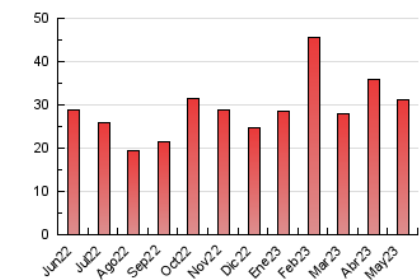

Páginas (x 1000)