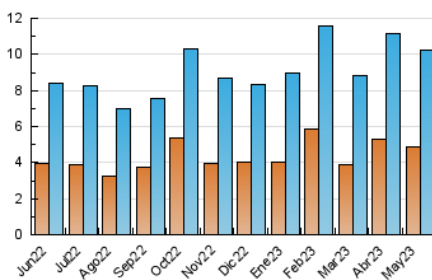

2. Secciones (Nacional)

	PAGINAS	%
HOME	8.994	28.80 %
RESTO	22.232	71.20 %

3. Por día del mes (Nacional)

Día	N. únicos	Visitas	Páginas	Día	N. únicos	Visitas	Páginas	Día	N. únicos	Visitas	Páginas
1	206	286	622	11	205	330	1.115	21	366	459	922
2	180	243	644	12	167	270	935	22	577	709	2.108
3	173	224	677	13	116	197	430	23	448	564	2.096
4	193	270	913	14	132	224	471	24	322	396	1.234
5	183	232	957	15	287	415	1.108	25	279	360	1.086
6	106	162	608	16	249	347	1.121	26	213	277	726
7	127	190	598	17	249	332	1.328	27	200	287	786
8	203	278	1.117	18	306	394	1.139	28	250	325	896
9	199	294	1.039	19	344	463	1.533	29	336	404	1.130
10	221	321	1.167	20	336	436	1.332	30	263	319	742
				21				31	230	262	646

4. Gráficas (Nacional)

4.1 Por día de la semana (promedio)

N. únicos / Visitas (x 100)

Páginas (x 100)

4.2 Por franja horaria (promedio)

Visitas_ (x 1000)

Páginas (x 1000)

4.3 Por meses

N. únicos / Visitas (x 1000)

Páginas (x 1000)

5. Observaciones

Este Medio Electrónico de Comunicación ha sido medido por la herramienta Google Analytics de Google (Universal Analytics)

6. Definiciones básicas (Para más información ver Normas Técnicas para el Control de los Medios Electrónicos de Comunicación)

Visita:

Una secuencia ininterrumpida de páginas servidas a un usuario válido. Si dicho usuario no realiza peticiones de páginas en un periodo de tiempo (30 min) la siguiente petición constituirá el inicio de una nueva visita.