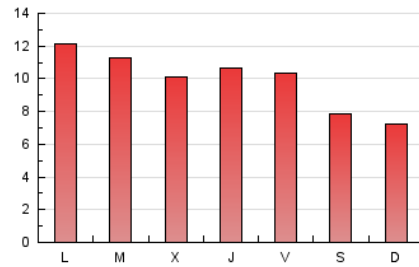

1. Cifras totales y promedios (Nacional)

MES - AÑO	NAVEGADORES UNICOS	VISITAS	PAGINAS
Mayo - 2023	4.848	10.270	31.226
PROMEDIO DIARIO	247	331	1.007
PROMEDIO LUNES-VIERNES	262	347	1.095
PROMEDIO SABADO-DOMINGO	204	285	755
PAGINAS / VISITAS	3,04		
DURACION MEDIA VISITAS	0:06:44		
DURACION MEDIA PAGINAS	0:03:18		

2. Secciones (Nacional)

	PAGINAS	%
HOME	8.994	28.80 %
RESTO	22.232	71.20 %

3. Por día del mes (Nacional)

Día	N. únicos	Visitas	Páginas	Día	N. únicos	Visitas	Páginas	Día	N. únicos	Visitas	Páginas
1	206	286	622	11	205	330	1.115	21	366	459	922
2	180	243	644	12	167	270	935	22	577	709	2.108
3	173	224	677	13	116	197	430	23	448	564	2.096
4	193	270	913	14	132	224	471	24	322	396	1.234
5	183	232	957	15	287	415	1.108	25	279	360	1.086
6	106	162	608	16	249	347	1.121	26	213	277	726
7	127	190	598	17	249	332	1.328	27	200	287	786
8	203	278	1.117	18	306	394	1.139	28	250	325	896
9	199	294	1.039	19	344	463	1.533	29	336	404	1.130
10	221	321	1.167	20	336	436	1.332	30	263	319	742
				21				31	230	262	646

4. Gráficas (Nacional)

4.1 Por día de la semana (promedio)

N. únicos / Visitas (x 100)

Páginas (x 100)

4.2 Por franja horaria (promedio)

Visitas_ (x 1000)

Páginas (x 1000)

4.3 Por meses