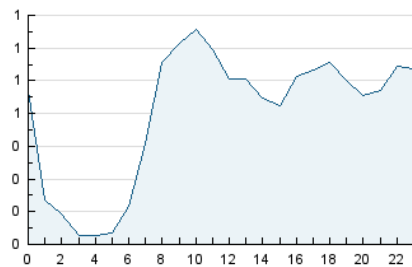

2. Secciones (Nacional e Internacional)

	PAGINAS	%
HOME	9.242	26.93 %
RESTO	25.075	73.07 %

3. Por día del mes (Nacional e Internacional)

Día	N. únicos	Visitas	Páginas	Día	N. únicos	Visitas	Páginas	Día	N. únicos	Visitas	Páginas
1	243	333	783	11	235	362	1.280	21	468	565	1.076
2	207	276	729	12	203	310	1.004	22	789	936	2.369
3	195	246	717	13	156	244	540	23	550	670	2.236
4	230	312	1.005	14	158	255	523	24	387	464	1.336
5	218	267	1.002	15	319	451	1.206	25	341	426	1.162
6	126	184	637	16	287	391	1.273	26	261	327	781
7	161	225	650	17	286	372	1.415	27	251	342	848
8	236	311	1.166	18	374	467	1.267	28	323	402	998
9	235	336	1.103	19	404	527	1.633	29	437	506	1.286
10	253	357	1.286	20	401	505	1.423	30	303	362	868
								31	263	297	715

4. Gráficas (Nacional e Internacional)

4.1 Por día de la semana (promedio)

N. únicos / Visitas (x 100)

Páginas (x 100)

4.2 Por franja horaria (promedio)

Visitas_ (x 1000)

Páginas (x 1000)

4.3 Por meses