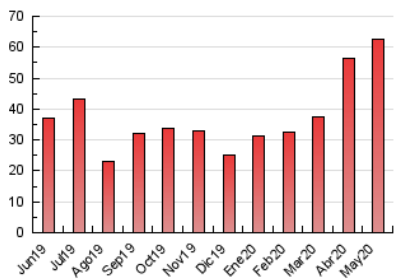

Páginas (x 1000)