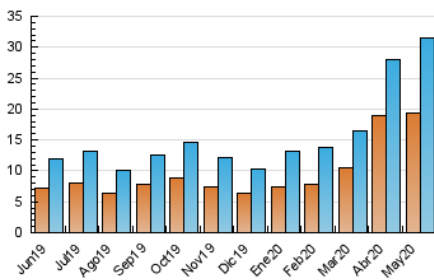

4.3 Por meses

N. únicos / Visitas (x 1000)