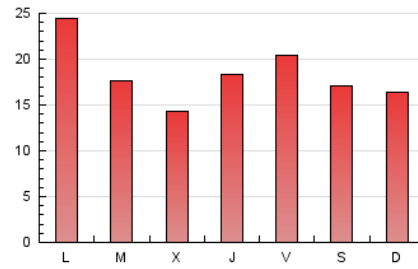

1. Cifras totales y promedios (Nacional)

MES - AÑO	NAVEGADORES UNICOS	VISITAS	PAGINAS
Mayo - 2020	17.148	27.704	56.797
PROMEDIO DIARIO	741	894	1.832
PROMEDIO LUNES-VIERNES	753	905	1.907
PROMEDIO SABADO-DOMINGO	716	871	1.674
PAGINAS / VISITAS	2,05		
DURACION MEDIA VISITAS	0:02:28		
DURACION MEDIA PAGINAS	0:02:25		

2. Secciones (Nacional)

	PAGINAS	%
HOME	9.719	17.11 %
RESTO	47.078	82.89 %

3. Por día del mes (Nacional)

Día	N. únicos	Visitas	Páginas	Día	N. únicos	Visitas	Páginas	Día	N. únicos	Visitas	Páginas
1	1.310	1.589	3.022	11	684	866	1.922	21	601	722	1.307
2	801	968	2.320	12	750	896	1.756	22	733	838	1.574
3	1.183	1.437	2.690	13	487	608	1.098	23	494	620	1.203
4	1.482	1.763	3.984	14	531	676	1.600	24	507	596	1.018
5	812	982	2.051	15	757	913	2.077	25	567	668	1.280
6	672	843	2.126	16	700	854	1.690	26	437	536	1.135
7	1.185	1.366	2.968	17	658	827	1.587	27	496	585	1.246
8	1.130	1.316	2.459	18	1.078	1.283	2.575	28	542	651	1.483
9	1.137	1.356	2.589	19	719	856	2.092	29	402	485	1.070
10	973	1.192	2.073	20	441	555	1.231	30	325	409	759
								31	384	448	812

4. Gráficas (Nacional)

4.1 Por día de la semana (promedio)

N. únicos / Visitas (x 100)

Páginas (x 100)

4.2 Por franja horaria (promedio)

Visitas (x 1000)

Páginas (x 1000)

4.3 Por meses