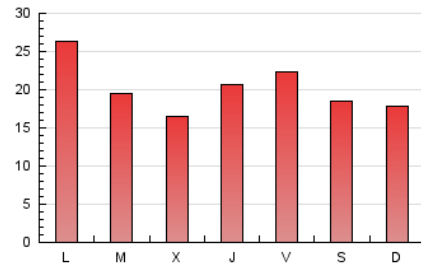

1. Cifras totales y promedios (Nacional e Internacional)

MES - AÑO	NAVEGADORES UNICOS	VISITAS	PAGINAS
Mayo - 2020	19.421	31.442	62.606
PROMEDIO DIARIO	855	1.014	2.020
PROMEDIO LUNES-VIERNES	875	1.034	2.115
PROMEDIO SABADO-DOMINGO	813	973	1.819
PAGINAS / VISITAS	1,99		
DURACION MEDIA VISITAS	0:02:35		
DURACION MEDIA PAGINAS	0:02:36		

2. Secciones (Nacional e Internacional)

	PAGINAS	%
HOME	9.871	15.77 %
RESTO	52.735	84.23 %

3. Por día del mes (Nacional e Internacional)

Día	N. únicos	Visitas	Páginas	Día	N. únicos	Visitas	Páginas	Día	N. únicos	Visitas	Páginas
1	1.428	1.718	3.204	11	798	984	2.094	21	682	817	1.431
2	880	1.051	2.447	12	872	1.027	1.965	22	859	972	1.758
3	1.286	1.546	2.836	13	585	709	1.349	23	610	744	1.381
4	1.658	1.945	4.199	14	646	801	1.923	24	643	738	1.226
5	943	1.126	2.240	15	877	1.037	2.274	25	706	810	1.449
6	800	976	2.352	16	810	967	1.823	26	555	661	1.361
7	1.311	1.502	3.209	17	759	933	1.773	27	635	730	1.422
8	1.243	1.431	2.613	18	1.226	1.437	2.797	28	643	758	1.708
9	1.246	1.466	2.745	19	863	1.004	2.265	29	480	571	1.307
10	1.068	1.297	2.199	20	569	698	1.498	30	383	471	835
								31	447	515	923

4. Gráficas (Nacional e Internacional)

4.1 Por día de la semana (promedio)

N. únicos / Visitas (x 100)

Páginas (x 100)

4.2 Por franja horaria (promedio)

Visitas (x 1000)

Páginas (x 1000)

4.3 Por meses