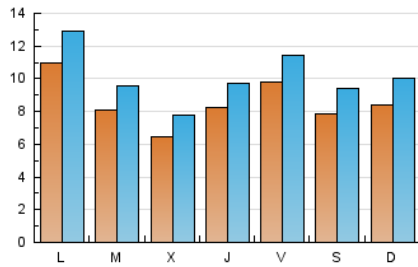

1. Cifras totales y promedios (Nacional e Internacional)

MES - AÑO	NAVEGADORES UNICOS	VISITAS	PAGINAS
Mayo - 2020	19.421	31.442	62.606
PROMEDIO DIARIO	855	1.014	2.020
PROMEDIO LUNES-VIERNES	875	1.034	2.115
PROMEDIO SABADO-DOMINGO	813	973	1.819
PAGINAS / VISITAS	1,99		
DURACION MEDIA VISITAS	0:02:35		
DURACION MEDIA PAGINAS	0:02:36		

2. Secciones (Nacional e Internacional)

	PAGINAS	%
HOME	9.871	15.77 %
RESTO	52.735	84.23 %

3. Por día del mes (Nacional e Internacional)

Día	N. únicos	Visitas	Páginas	Día	N. únicos	Visitas	Páginas	Día	N. únicos	Visitas	Páginas
1	1.428	1.718	3.204	11	798	984	2.094	21	682	817	1.431
2	880	1.051	2.447	12	872	1.027	1.965	22	859	972	1.758
3	1.286	1.546	2.836	13	585	709	1.349	23	610	744	1.381
4	1.658	1.945	4.199	14	646	801	1.923	24	643	738	1.226
5	943	1.126	2.240	15	877	1.037	2.274	25	706	810	1.449
6	800	976	2.352	16	810	967	1.823	26	555	661	1.361
7	1.311	1.502	3.209	17	759	933	1.773	27	635	730	1.422
8	1.243	1.431	2.613	18	1.226	1.437	2.797	28	643	758	1.708
9	1.246	1.466	2.745	19	863	1.004	2.265	29	480	571	1.307
10	1.068	1.297	2.199	20	569	698	1.498	30	383	471	835
								31	447	515	923

4. Gráficas (Nacional e Internacional)

4.1 Por día de la semana (promedio)

N. únicos / Visitas (x 100)

Páginas (x 100)

4.2 Por franja horaria (promedio)

Visitas (x 1000)

Páginas (x 1000)

4.3 Por meses