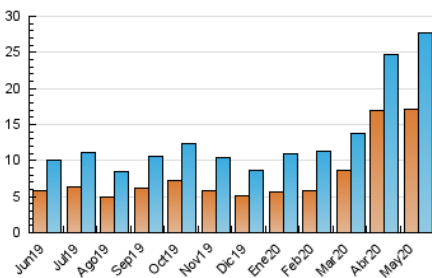

4.3 Por meses

N. únicos / Visitas (x 1000)