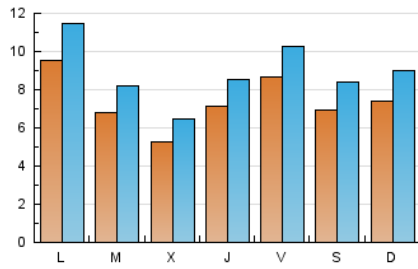

1. Cifras totales y promedios (Nacional)

MES - AÑO	NAVEGADORES UNICOS	VISITAS	PAGINAS
Mayo - 2020	17.148	27.704	56.797
PROMEDIO DIARIO	741	894	1.832
PROMEDIO LUNES-VIERNES	753	905	1.907
PROMEDIO SABADO-DOMINGO	716	871	1.674
PAGINAS / VISITAS	2,05		
DURACION MEDIA VISITAS	0:02:28		
DURACION MEDIA PAGINAS	0:02:25		

2. Secciones (Nacional)

	PAGINAS	%
HOME	9.719	17.11 %
RESTO	47.078	82.89 %

3. Por día del mes (Nacional)

Día	N. únicos	Visitas	Páginas	Día	N. únicos	Visitas	Páginas	Día	N. únicos	Visitas	Páginas
1	1.310	1.589	3.022	11	684	866	1.922	21	601	722	1.307
2	801	968	2.320	12	750	896	1.756	22	733	838	1.574
3	1.183	1.437	2.690	13	487	608	1.098	23	494	620	1.203
4	1.482	1.763	3.984	14	531	676	1.600	24	507	596	1.018
5	812	982	2.051	15	757	913	2.077	25	567	668	1.280
6	672	843	2.126	16	700	854	1.690	26	437	536	1.135
7	1.185	1.366	2.968	17	658	827	1.587	27	496	585	1.246
8	1.130	1.316	2.459	18	1.078	1.283	2.575	28	542	651	1.483
9	1.137	1.356	2.589	19	719	856	2.092	29	402	485	1.070
10	973	1.192	2.073	20	441	555	1.231	30	325	409	759
								31	384	448	812

4. Gráficas (Nacional)

4.1 Por día de la semana (promedio)

N. únicos / Visitas (x 100)

Páginas (x 100)

4.2 Por franja horaria (promedio)

Visitas (x 1000)

Páginas (x 1000)

4.3 Por meses