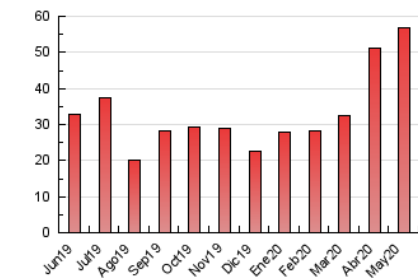

Páginas (x 1000)