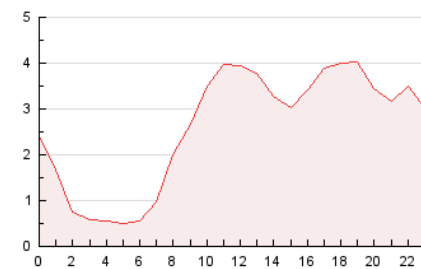

2. Secciones (Nacional e Internacional)

	PAGINAS	%
HOME	9.871	15.77 %
RESTO	52.735	84.23 %

3. Por día del mes (Nacional e Internacional)

Día	N. únicos	Visitas	Páginas	Día	N. únicos	Visitas	Páginas	Día	N. únicos	Visitas	Páginas
1	1.428	1.718	3.204	11	798	984	2.094	21	682	817	1.431
2	880	1.051	2.447	12	872	1.027	1.965	22	859	972	1.758
3	1.286	1.546	2.836	13	585	709	1.349	23	610	744	1.381
4	1.658	1.945	4.199	14	646	801	1.923	24	643	738	1.226
5	943	1.126	2.240	15	877	1.037	2.274	25	706	810	1.449
6	800	976	2.352	16	810	967	1.823	26	555	661	1.361
7	1.311	1.502	3.209	17	759	933	1.773	27	635	730	1.422
8	1.243	1.431	2.613	18	1.226	1.437	2.797	28	643	758	1.708
9	1.246	1.466	2.745	19	863	1.004	2.265	29	480	571	1.307
10	1.068	1.297	2.199	20	569	698	1.498	30	383	471	835
								31	447	515	923

4. Gráficas (Nacional e Internacional)

4.1 Por día de la semana (promedio)

N. únicos / Visitas (x 100)

Páginas (x 100)

4.2 Por franja horaria (promedio)

Visitas (x 1000)

Páginas (x 1000)

4.3 Por meses