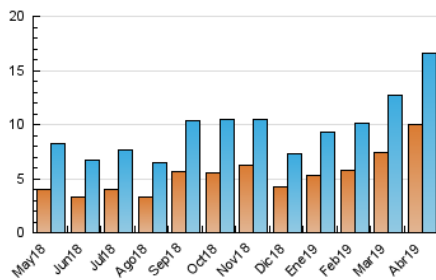

### 3. Por día del mes (Nacional e Internacional)

Día	N. únicos	Visitas	Páginas	Día	N. únicos	Visitas	Páginas	Día	N. únicos	Visitas	Páginas
1	479	588	1.828	11	507	642	2.018	21	307	362	827
2	367	450	1.909	12	496	609	2.186	22	448	527	1.817
3	402	463	1.545	13	386	456	1.437	23	417	499	2.476
4	471	566	1.661	14	515	629	2.067	24	373	462	2.530
5	583	685	2.016	15	674	806	2.569	25	344	474	2.017
6	477	581	1.397	16	431	519	1.332	26	355	422	1.398
7	456	541	1.380	17	375	425	1.015	27	303	375	1.038
8	658	787	2.400	18	525	603	1.384	28	338	439	1.234
9	624	772	2.307	19	502	584	1.371	29	507	632	2.000
10	564	695	2.286	20	417	497	1.128	30	425	514	1.584

4. Gráficas (Nacional e Internacional)

4.1 Por día de la semana (promedio)

N. únicos / Visitas (x 100)

Páginas (x 100)

4.2 Por franja horaria (promedio)

Visitas (x 1000)

Páginas (x 1000)

4.3 Por meses

N. únicos / Visitas (x 1000)

Páginas (x 1000)