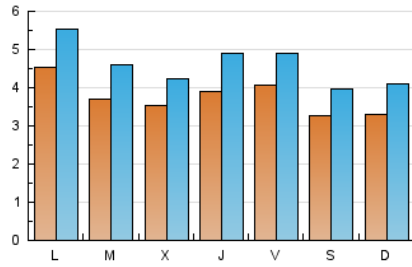

4. Gráficas (Nacional)

4.1 Por día de la semana (promedio)

N. únicos / Visitas (x 100)