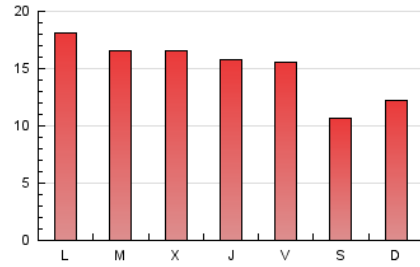

#### 3. Por día del mes (Nacional)

Día	N. únicos	Visitas	Páginas	Día	N. únicos	Visitas	Páginas	Día	N. únicos	Visitas	Páginas
1	415	511	1.534	11	441	562	1.847	21	263	314	742
2	302	377	1.350	12	399	506	1.851	22	367	442	1.646
3	346	403	1.453	13	318	378	1.189	23	337	409	2.253
4	376	460	1.407	14	398	494	1.836	24	308	387	2.345
5	493	584	1.857	15	523	640	2.213	25	291	415	1.872
6	376	469	1.165	16	313	390	1.142	26	313	373	1.267
7	360	442	1.211	17	268	308	798	27	271	337	957
8	514	618	1.914	18	454	527	1.203	28	294	385	1.088
9	520	660	2.075	19	427	501	1.266	29	443	552	1.771
10	499	603	2.011	20	338	408	970	30	378	459	1.475

4. Gráficas (Nacional)

4.1 Por día de la semana (promedio)

N. únicos / Visitas (x 100)

Páginas (x 100)

4.2 Por franja horaria (promedio)

Visitas (x 1000)

Páginas (x 1000)

4.3 Por meses