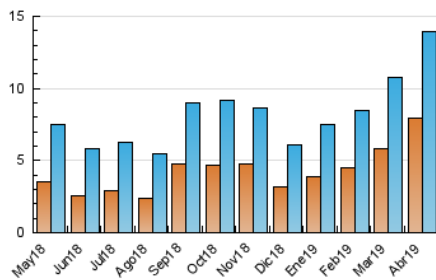

#### 3. Por día del mes (Nacional)

Día	N. únicos	Visitas	Páginas	Día	N. únicos	Visitas	Páginas	Día	N. únicos	Visitas	Páginas
1	415	511	1.534	11	441	562	1.847	21	263	314	742
2	302	377	1.350	12	399	506	1.851	22	367	442	1.646
3	346	403	1.453	13	318	378	1.189	23	337	409	2.253
4	376	460	1.407	14	398	494	1.836	24	308	387	2.345
5	493	584	1.857	15	523	640	2.213	25	291	415	1.872
6	376	469	1.165	16	313	390	1.142	26	313	373	1.267
7	360	442	1.211	17	268	308	798	27	271	337	957
8	514	618	1.914	18	454	527	1.203	28	294	385	1.088
9	520	660	2.075	19	427	501	1.266	29	443	552	1.771
10	499	603	2.011	20	338	408	970	30	378	459	1.475

4. Gráficas (Nacional)

4.1 Por día de la semana (promedio)

N. únicos / Visitas (x 100)

Páginas (x 100)

4.2 Por franja horaria (promedio)

Visitas (x 1000)

Páginas (x 1000)

4.3 Por meses

N. únicos / Visitas (x 1000)

Páginas (x 1000)