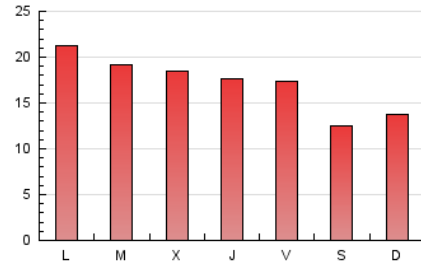

### 3. Por día del mes (Nacional e Internacional)

Día	N. únicos	Visitas	Páginas	Día	N. únicos	Visitas	Páginas	Día	N. únicos	Visitas	Páginas
1	479	588	1.828	11	507	642	2.018	21	307	362	827
2	367	450	1.909	12	496	609	2.186	22	448	527	1.817
3	402	463	1.545	13	386	456	1.437	23	417	499	2.476
4	471	566	1.661	14	515	629	2.067	24	373	462	2.530
5	583	685	2.016	15	674	806	2.569	25	344	474	2.017
6	477	581	1.397	16	431	519	1.332	26	355	422	1.398
7	456	541	1.380	17	375	425	1.015	27	303	375	1.038
8	658	787	2.400	18	525	603	1.384	28	338	439	1.234
9	624	772	2.307	19	502	584	1.371	29	507	632	2.000
10	564	695	2.286	20	417	497	1.128	30	425	514	1.584

4. Gráficas (Nacional e Internacional)

4.1 Por día de la semana (promedio)

N. únicos / Visitas (x 100)

Páginas (x 100)

4.2 Por franja horaria (promedio)

Visitas (x 1000)

Páginas (x 1000)

4.3 Por meses