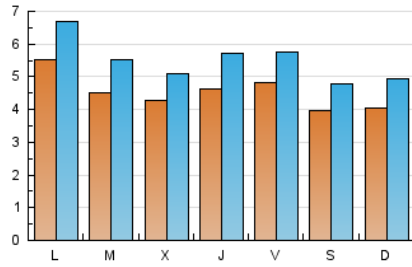

4. Gráficas (Nacional e Internacional)

4.1 Por día de la semana (promedio)

N. únicos / Visitas (x 100)