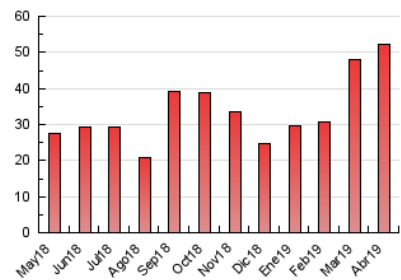

### 3. Por día del mes (Nacional e Internacional)

Día	N. únicos	Visitas	Páginas	Día	N. únicos	Visitas	Páginas	Día	N. únicos	Visitas	Páginas
1	479	588	1.828	11	507	642	2.018	21	307	362	827
2	367	450	1.909	12	496	609	2.186	22	448	527	1.817
3	402	463	1.545	13	386	456	1.437	23	417	499	2.476
4	471	566	1.661	14	515	629	2.067	24	373	462	2.530
5	583	685	2.016	15	674	806	2.569	25	344	474	2.017
6	477	581	1.397	16	431	519	1.332	26	355	422	1.398
7	456	541	1.380	17	375	425	1.015	27	303	375	1.038
8	658	787	2.400	18	525	603	1.384	28	338	439	1.234
9	624	772	2.307	19	502	584	1.371	29	507	632	2.000
10	564	695	2.286	20	417	497	1.128	30	425	514	1.584

4. Gráficas (Nacional e Internacional)

4.1 Por día de la semana (promedio)

N. únicos / Visitas (x 100)

Páginas (x 100)

4.2 Por franja horaria (promedio)

Visitas (x 1000)

Páginas (x 1000)

4.3 Por meses

N. únicos / Visitas (x 1000)

Páginas (x 1000)