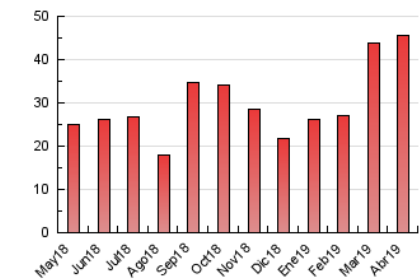

#### 3. Por día del mes (Nacional)

Día	N. únicos	Visitas	Páginas	Día	N. únicos	Visitas	Páginas	Día	N. únicos	Visitas	Páginas
1	415	511	1.534	11	441	562	1.847	21	263	314	742
2	302	377	1.350	12	399	506	1.851	22	367	442	1.646
3	346	403	1.453	13	318	378	1.189	23	337	409	2.253
4	376	460	1.407	14	398	494	1.836	24	308	387	2.345
5	493	584	1.857	15	523	640	2.213	25	291	415	1.872
6	376	469	1.165	16	313	390	1.142	26	313	373	1.267
7	360	442	1.211	17	268	308	798	27	271	337	957
8	514	618	1.914	18	454	527	1.203	28	294	385	1.088
9	520	660	2.075	19	427	501	1.266	29	443	552	1.771
10	499	603	2.011	20	338	408	970	30	378	459	1.475

4. Gráficas (Nacional)

4.1 Por día de la semana (promedio)

N. únicos / Visitas (x 100)

Páginas (x 100)

4.2 Por franja horaria (promedio)

Visitas (x 1000)

Páginas (x 1000)

4.3 Por meses

N. únicos / Visitas (x 1000)

Páginas (x 1000)