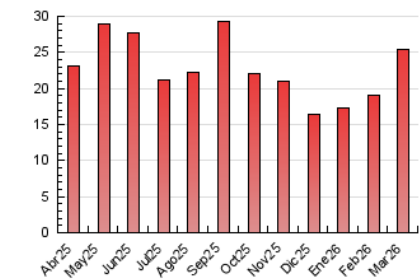

Páginas (x 1000)