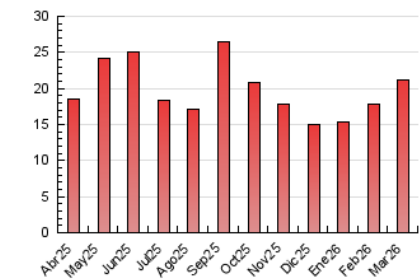

1. Cifras totales y promedios (Nacional)

MES - AÑO	NAVEGADORES UNICOS	VISITAS	PAGINAS
Marzo - 2026	1.973	3.767	21.154
PROMEDIO DIARIO	104	122	682
PROMEDIO LUNES-VIERNES	107	126	734
PROMEDIO SABADO-DOMINGO	98	114	556
PAGINAS / VISITAS	5,58		
DURACION MEDIA VISITAS	0:10:22		
TIEMPO INTERACCIÓN MEDIO	-		

2. Secciones (Nacional)

	PAGINAS	%
HOME	4.593	21.71 %
RESTO	16.561	78.29 %

3. Por día del mes (Nacional)

Día	N. únicos	Visitas	Páginas	Día	N. únicos	Visitas	Páginas	Día	N. únicos	Visitas	Páginas
1	79	93	732	11	110	129	955	21	75	92	614
2	89	107	585	12	110	123	1.094	22	115	143	630
3	97	124	593	13	91	106	742	23	119	131	669
4	104	126	575	14	84	94	328	24	108	123	525
5	130	156	592	15	70	83	308	25	93	114	596
6	128	159	846	16	121	134	962	26	88	105	488
7	141	170	610	17	89	106	417	27	95	111	896
8	135	152	554	18	121	135	563	28	96	107	752
9	155	174	1.049	19	96	111	657	29	84	92	480
10	93	115	799	20	98	121	534	30	121	150	968
								31	90	102	1.041

4. Gráficas (Nacional)

4.1 Por día de la semana (promedio)

N. únicos / Visitas (x 100)

Páginas (x 100)

4.2 Por franja horaria (promedio)

Visitas_ (x 1000)

Páginas (x 1000)

4.3 Por meses

N. únicos / Visitas (x 1000)

Páginas (x 1000)

5. Observaciones

Este Medio Electrónico de Comunicación ha sido medido por la herramienta Google Analytics de Google (GA4).

6. Definiciones básicas (Para más información ver Normas Técnicas para el Control de los Medios Electrónicos de Comunicación)