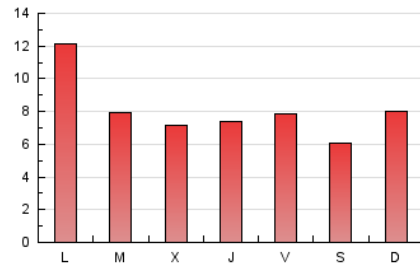

1. Cifras totales y promedios (Nacional e Internacional)

MES - AÑO	NAVEGADORES UNICOS	VISITAS	PAGINAS
Marzo - 2026	5.088	6.910	25.395
PROMEDIO DIARIO	205	224	819
PROMEDIO LUNES-VIERNES	190	210	862
PROMEDIO SABADO-DOMINGO	242	259	716
PAGINAS / VISITAS	3,66		
DURACION MEDIA VISITAS	0:05:53		
TIEMPO INTERACCIÓN MEDIO	-		

2. Secciones (Nacional e Internacional)

	PAGINAS	%
HOME	4.916	19.36 %
RESTO	20.479	80.64 %

3. Por día del mes (Nacional e Internacional)

Día	N. únicos	Visitas	Páginas	Día	N. únicos	Visitas	Páginas	Día	N. únicos	Visitas	Páginas
1	102	116	764	11	121	141	976	21	79	96	621
2	118	136	630	12	130	143	1.135	22	161	189	687
3	198	226	719	13	107	123	789	23	185	199	757
4	128	150	605	14	148	158	415	24	134	149	751
5	141	167	610	15	205	219	471	25	117	139	662
6	146	178	894	16	586	599	1.467	26	101	119	530
7	147	176	622	17	106	124	485	27	106	122	918
8	1.138	1.158	1.578	18	134	148	614	28	102	114	767
9	1.070	1.094	2.049	19	102	117	668	29	97	105	515
10	104	126	813	20	105	128	542	30	144	173	1.152
								31	100	113	1.189

4. Gráficas (Nacional e Internacional)

4.1 Por día de la semana (promedio)

N. únicos / Visitas (x 100)

Páginas (x 100)

4.2 Por franja horaria (promedio)

Visitas_ (x 1000)

Páginas (x 1000)

4.3 Por meses