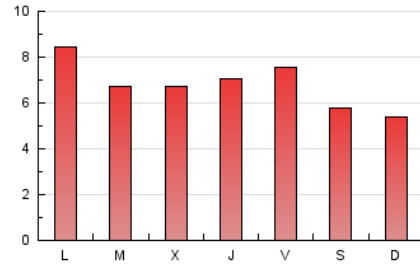

1. Cifras totales y promedios (Nacional)

MES - AÑO	NAVEGADORES UNICOS	VISITAS	PAGINAS
Marzo - 2026	1.973	3.767	21.154
PROMEDIO DIARIO	104	122	682
PROMEDIO LUNES-VIERNES	107	126	734
PROMEDIO SABADO-DOMINGO	98	114	556
PAGINAS / VISITAS	5,58		
DURACION MEDIA VISITAS	0:10:22		
TIEMPO INTERACCIÓN MEDIO	-		

2. Secciones (Nacional)

	PAGINAS	%
HOME	4.593	21.71 %
RESTO	16.561	78.29 %

3. Por día del mes (Nacional)

Día	N. únicos	Visitas	Páginas	Día	N. únicos	Visitas	Páginas	Día	N. únicos	Visitas	Páginas
1	79	93	732	11	110	129	955	21	75	92	614
2	89	107	585	12	110	123	1.094	22	115	143	630
3	97	124	593	13	91	106	742	23	119	131	669
4	104	126	575	14	84	94	328	24	108	123	525
5	130	156	592	15	70	83	308	25	93	114	596
6	128	159	846	16	121	134	962	26	88	105	488
7	141	170	610	17	89	106	417	27	95	111	896
8	135	152	554	18	121	135	563	28	96	107	752
9	155	174	1.049	19	96	111	657	29	84	92	480
10	93	115	799	20	98	121	534	30	121	150	968
								31	90	102	1.041

4. Gráficas (Nacional)

4.1 Por día de la semana (promedio)

N. únicos / Visitas (x 100)

Páginas (x 100)

4.2 Por franja horaria (promedio)

Visitas_ (x 1000)

Páginas (x 1000)

4.3 Por meses