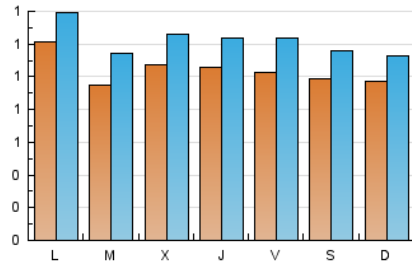

1. Cifras totales y promedios (Nacional)

MES - AÑO	NAVEGADORES UNICOS	VISITAS	PAGINAS
Marzo - 2026	1.973	3.767	21.154
PROMEDIO DIARIO	104	122	682
PROMEDIO LUNES-VIERNES	107	126	734
PROMEDIO SABADO-DOMINGO	98	114	556
PAGINAS / VISITAS	5,58		
DURACION MEDIA VISITAS	0:10:22		
TIEMPO INTERACCIÓN MEDIO	-		

2. Secciones (Nacional)

	PAGINAS	%
HOME	4.593	21.71 %
RESTO	16.561	78.29 %

3. Por día del mes (Nacional)

Día	N. únicos	Visitas	Páginas	Día	N. únicos	Visitas	Páginas	Día	N. únicos	Visitas	Páginas
1	79	93	732	11	110	129	955	21	75	92	614
2	89	107	585	12	110	123	1.094	22	115	143	630
3	97	124	593	13	91	106	742	23	119	131	669
4	104	126	575	14	84	94	328	24	108	123	525
5	130	156	592	15	70	83	308	25	93	114	596
6	128	159	846	16	121	134	962	26	88	105	488
7	141	170	610	17	89	106	417	27	95	111	896
8	135	152	554	18	121	135	563	28	96	107	752
9	155	174	1.049	19	96	111	657	29	84	92	480
10	93	115	799	20	98	121	534	30	121	150	968
								31	90	102	1.041

4. Gráficas (Nacional)

4.1 Por día de la semana (promedio)

N. únicos / Visitas (x 100)

Páginas (x 100)

4.2 Por franja horaria (promedio)

Visitas_ (x 1000)

Páginas (x 1000)

4.3 Por meses