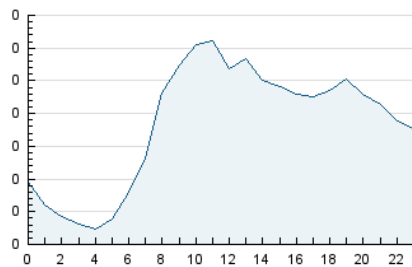

2. Secciones (Nacional)

	PAGINAS	%
HOME	4.593	21.71 %
RESTO	16.561	78.29 %

3. Por día del mes (Nacional)

Día	N. únicos	Visitas	Páginas	Día	N. únicos	Visitas	Páginas	Día	N. únicos	Visitas	Páginas
1	79	93	732	11	110	129	955	21	75	92	614
2	89	107	585	12	110	123	1.094	22	115	143	630
3	97	124	593	13	91	106	742	23	119	131	669
4	104	126	575	14	84	94	328	24	108	123	525
5	130	156	592	15	70	83	308	25	93	114	596
6	128	159	846	16	121	134	962	26	88	105	488
7	141	170	610	17	89	106	417	27	95	111	896
8	135	152	554	18	121	135	563	28	96	107	752
9	155	174	1.049	19	96	111	657	29	84	92	480
10	93	115	799	20	98	121	534	30	121	150	968
								31	90	102	1.041

4. Gráficas (Nacional)

4.1 Por día de la semana (promedio)

N. únicos / Visitas (x 100)

Páginas (x 100)

4.2 Por franja horaria (promedio)

Visitas_ (x 1000)

Páginas (x 1000)

4.3 Por meses