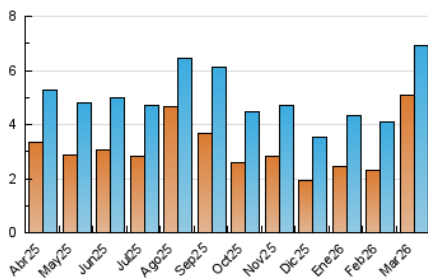

4.3 Por meses

N. únicos / Visitas (x 1000)