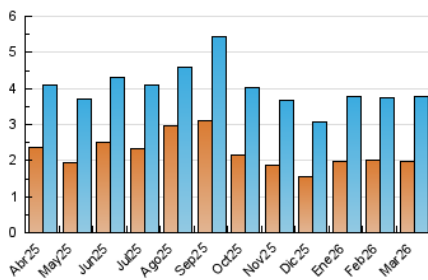

1. Cifras totales y promedios (Nacional)

MES - AÑO	NAVEGADORES UNICOS	VISITAS	PAGINAS
Marzo - 2026	1.973	3.767	21.154
PROMEDIO DIARIO	104	122	682
PROMEDIO LUNES-VIERNES	107	126	734
PROMEDIO SABADO-DOMINGO	98	114	556
PAGINAS / VISITAS	5,58		
DURACION MEDIA VISITAS	0:10:22		
TIEMPO INTERACCIÓN MEDIO	-		

2. Secciones (Nacional)

	PAGINAS	%
HOME	4.593	21.71 %
RESTO	16.561	78.29 %

3. Por día del mes (Nacional)

Día	N. únicos	Visitas	Páginas	Día	N. únicos	Visitas	Páginas	Día	N. únicos	Visitas	Páginas
1	79	93	732	11	110	129	955	21	75	92	614
2	89	107	585	12	110	123	1.094	22	115	143	630
3	97	124	593	13	91	106	742	23	119	131	669
4	104	126	575	14	84	94	328	24	108	123	525
5	130	156	592	15	70	83	308	25	93	114	596
6	128	159	846	16	121	134	962	26	88	105	488
7	141	170	610	17	89	106	417	27	95	111	896
8	135	152	554	18	121	135	563	28	96	107	752
9	155	174	1.049	19	96	111	657	29	84	92	480
10	93	115	799	20	98	121	534	30	121	150	968
								31	90	102	1.041

4. Gráficas (Nacional)

4.1 Por día de la semana (promedio)

N. únicos / Visitas (x 100)

Páginas (x 100)

4.2 Por franja horaria (promedio)

Visitas_ (x 1000)

Páginas (x 1000)

4.3 Por meses

N. únicos / Visitas (x 1000)

Páginas (x 1000)

5. Observaciones

Este Medio Electrónico de Comunicación ha sido medido por la herramienta Google Analytics de Google (GA4).

6. Definiciones básicas (Para más información ver Normas Técnicas para el Control de los Medios Electrónicos de Comunicación)