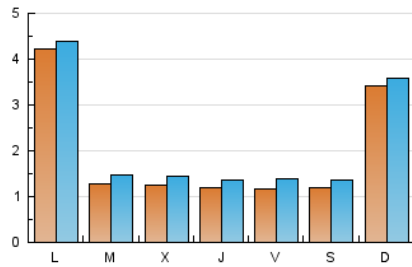

1. Cifras totales y promedios (Nacional e Internacional)

MES - AÑO	NAVEGADORES UNICOS	VISITAS	PAGINAS
Marzo - 2026	5.088	6.910	25.395
PROMEDIO DIARIO	205	224	819
PROMEDIO LUNES-VIERNES	190	210	862
PROMEDIO SABADO-DOMINGO	242	259	716
PAGINAS / VISITAS	3,66		
DURACION MEDIA VISITAS	0:05:53		
TIEMPO INTERACCIÓN MEDIO	-		

2. Secciones (Nacional e Internacional)

	PAGINAS	%
HOME	4.916	19.36 %
RESTO	20.479	80.64 %

3. Por día del mes (Nacional e Internacional)

Día	N. únicos	Visitas	Páginas	Día	N. únicos	Visitas	Páginas	Día	N. únicos	Visitas	Páginas
1	102	116	764	11	121	141	976	21	79	96	621
2	118	136	630	12	130	143	1.135	22	161	189	687
3	198	226	719	13	107	123	789	23	185	199	757
4	128	150	605	14	148	158	415	24	134	149	751
5	141	167	610	15	205	219	471	25	117	139	662
6	146	178	894	16	586	599	1.467	26	101	119	530
7	147	176	622	17	106	124	485	27	106	122	918
8	1.138	1.158	1.578	18	134	148	614	28	102	114	767
9	1.070	1.094	2.049	19	102	117	668	29	97	105	515
10	104	126	813	20	105	128	542	30	144	173	1.152
								31	100	113	1.189

4. Gráficas (Nacional e Internacional)

4.1 Por día de la semana (promedio)

N. únicos / Visitas (x 100)

Páginas (x 100)

4.2 Por franja horaria (promedio)

Visitas_ (x 1000)

Páginas (x 1000)

4.3 Por meses