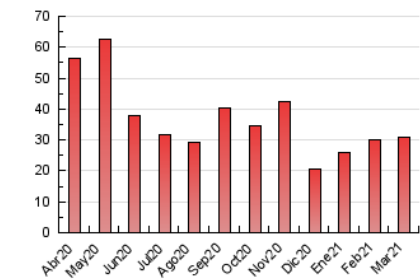

Páginas (x 1000)