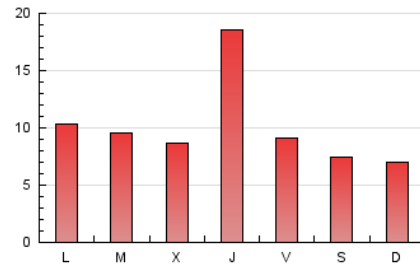

### 3. Por día del mes (Nacional e Internacional)

Día	N. únicos	Visitas	Páginas	Día	N. únicos	Visitas	Páginas	Día	N. únicos	Visitas	Páginas
1	326	365	960	11	2.822	2.955	3.725	21	200	225	556
2	272	306	680	12	396	468	910	22	330	395	1.048
3	253	285	536	13	228	281	716	23	300	353	1.351
4	258	294	743	14	295	354	819	24	271	320	1.067
5	238	289	755	15	532	595	1.200	25	282	330	1.528
6	229	264	616	16	315	368	833	26	304	375	1.309
7	248	286	787	17	312	356	979	27	301	375	988
8	303	347	899	18	340	425	1.406	28	232	269	633
9	248	291	767	19	226	267	666	29	312	353	1.055
10	267	305	698	20	215	255	667	30	323	377	1.139
								31	245	284	1.048

4. Gráficas (Nacional e Internacional)

4.1 Por día de la semana (promedio)

N. únicos / Visitas (x 100)

Páginas (x 100)

4.2 Por franja horaria (promedio)

Visitas (x 1000)

Páginas (x 1000)

4.3 Por meses