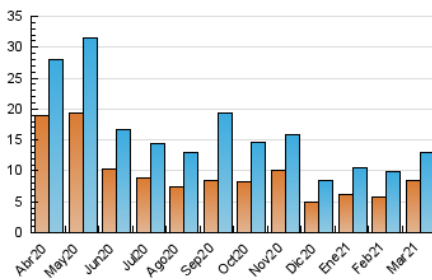

### 3. Por día del mes (Nacional e Internacional)

Día	N. únicos	Visitas	Páginas	Día	N. únicos	Visitas	Páginas	Día	N. únicos	Visitas	Páginas
1	326	365	960	11	2.822	2.955	3.725	21	200	225	556
2	272	306	680	12	396	468	910	22	330	395	1.048
3	253	285	536	13	228	281	716	23	300	353	1.351
4	258	294	743	14	295	354	819	24	271	320	1.067
5	238	289	755	15	532	595	1.200	25	282	330	1.528
6	229	264	616	16	315	368	833	26	304	375	1.309
7	248	286	787	17	312	356	979	27	301	375	988
8	303	347	899	18	340	425	1.406	28	232	269	633
9	248	291	767	19	226	267	666	29	312	353	1.055
10	267	305	698	20	215	255	667	30	323	377	1.139
								31	245	284	1.048

4. Gráficas (Nacional e Internacional)

4.1 Por día de la semana (promedio)

N. únicos / Visitas (x 100)

Páginas (x 100)

4.2 Por franja horaria (promedio)

Visitas (x 1000)

Páginas (x 1000)

4.3 Por meses

N. únicos / Visitas (x 1000)

Páginas (x 1000)