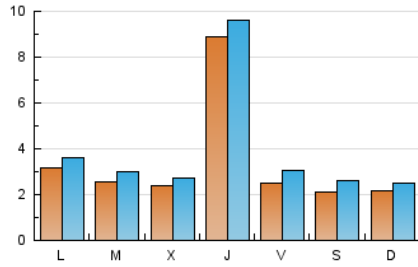

4. Gráficas (Nacional)

4.1 Por día de la semana (promedio)

N. únicos / Visitas (x 100)