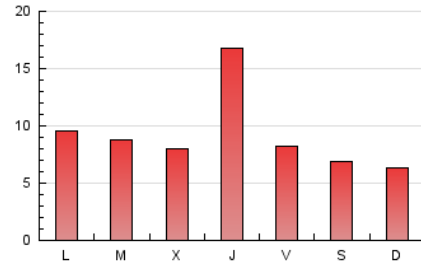

#### 2. Secciones (Nacional)

	PAGINAS	%
<b>HOME</b>	6.393	22.50 %
<b>RESTO</b>	22.018	77.50 %

#### 3. Por día del mes (Nacional)

Día	N. únicos	Visitas	Páginas	Día	N. únicos	Visitas	Páginas	Día	N. únicos	Visitas	Páginas
1	276	312	883	11	2.765	2.898	3.662	21	182	205	516
2	245	277	635	12	323	387	775	22	287	347	967
3	221	251	469	13	200	244	660	23	255	303	1.251
4	230	263	671	14	254	295	690	24	239	282	994
5	212	261	690	15	475	535	1.098	25	257	305	1.500
6	198	232	578	16	282	332	736	26	263	332	1.203
7	218	254	744	17	275	315	926	27	265	335	895
8	260	299	829	18	295	378	868	28	202	236	570
9	214	247	652	19	194	234	624	29	282	323	1.016
10	237	263	613	20	186	225	628	30	293	347	1.089
								31	217	251	979

4. Gráficas (Nacional)

4.1 Por día de la semana (promedio)

N. únicos / Visitas (x 100)

Páginas (x 100)

4.2 Por franja horaria (promedio)

Visitas (x 1000)

Páginas (x 1000)

4.3 Por meses