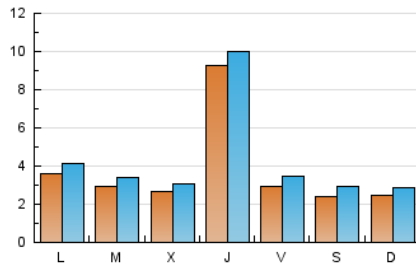

4. Gráficas (Nacional e Internacional)

4.1 Por día de la semana (promedio)

N. únicos / Visitas (x 100)