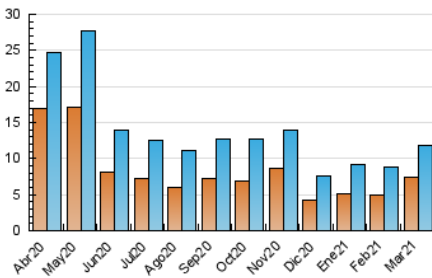

#### 3. Por día del mes (Nacional)

Día	N. únicos	Visitas	Páginas	Día	N. únicos	Visitas	Páginas	Día	N. únicos	Visitas	Páginas
1	276	312	883	11	2.765	2.898	3.662	21	182	205	516
2	245	277	635	12	323	387	775	22	287	347	967
3	221	251	469	13	200	244	660	23	255	303	1.251
4	230	263	671	14	254	295	690	24	239	282	994
5	212	261	690	15	475	535	1.098	25	257	305	1.500
6	198	232	578	16	282	332	736	26	263	332	1.203
7	218	254	744	17	275	315	926	27	265	335	895
8	260	299	829	18	295	378	868	28	202	236	570
9	214	247	652	19	194	234	624	29	282	323	1.016
10	237	263	613	20	186	225	628	30	293	347	1.089
								31	217	251	979

4. Gráficas (Nacional)

4.1 Por día de la semana (promedio)

N. únicos / Visitas (x 100)

Páginas (x 100)

4.2 Por franja horaria (promedio)

Visitas (x 1000)

Páginas (x 1000)

4.3 Por meses

N. únicos / Visitas (x 1000)

Páginas (x 1000)