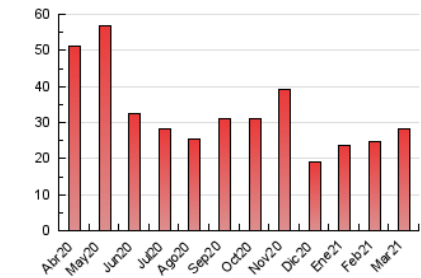

Páginas (x 1000)