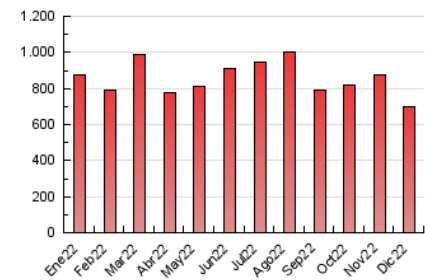

Páginas (x 1000)