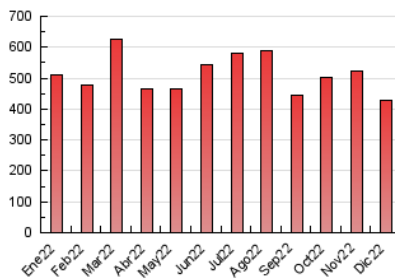

Páginas (x 1000)