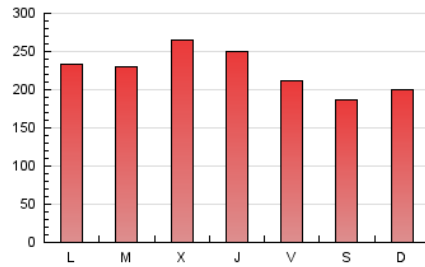

1. Cifras totales y promedios (Nacional e Internacional)

MES - AÑO	NAVEGADORES UNICOS	VISITAS	PAGINAS
Diciembre - 2022	293.140	494.661	695.476
PROMEDIO DIARIO	12.803	15.957	22.435
PROMEDIO LUNES-VIERNES	13.423	16.850	23.728
PROMEDIO SABADO-DOMINGO	11.286	13.773	19.272
PAGINAS / VISITAS	1,41		
DURACION MEDIA VISITAS	0:00:47		
DURACION MEDIA PAGINAS	0:01:57		

2. Secciones (Nacional e Internacional)

	PAGINAS	%
HOME	36.571	5.26 %
RESTO	658.905	94.74 %

3. Por día del mes (Nacional e Internacional)

Día	N. únicos	Visitas	Páginas	Día	N. únicos	Visitas	Páginas	Día	N. únicos	Visitas	Páginas
1	15.584	19.429	26.777	11	9.784	12.554	19.174	21	10.094	12.903	19.419
2	10.570	14.812	21.220	12	10.033	13.097	19.749	22	13.576	16.580	23.655
3	10.475	13.437	18.589	13	9.414	13.151	18.950	23	10.665	13.439	19.094
4	9.982	12.840	18.072	14	15.673	19.376	27.242	24	11.585	13.820	18.538
5	9.921	13.316	19.679	15	17.258	20.668	29.039	25	10.091	12.128	16.224
6	11.964	15.189	21.205	16	13.008	15.980	23.677	26	14.843	17.927	24.279
7	14.847	18.877	25.593	17	13.621	15.941	22.024	27	15.129	18.603	26.710
8	11.823	15.145	21.057	18	16.294	18.940	26.305	28	21.952	26.648	34.078
9	13.776	16.809	23.487	19	16.435	20.137	29.382	29	14.334	18.216	24.250
10	9.234	11.321	15.739	20	14.234	17.665	25.370	30	10.172	12.735	18.112
								31	10.507	12.978	18.787

4. Gráficas (Nacional e Internacional)

4.1 Por día de la semana (promedio)

N. únicos / Visitas (x 100)

Páginas (x 100)

4.2 Por franja horaria (promedio)

Visitas (x 1000)

Páginas (x 1000)

4.3 Por meses