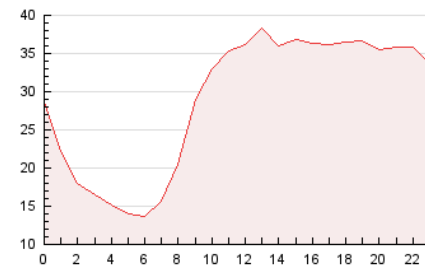

2. Secciones (Nacional e Internacional)

	PAGINAS	%
HOME	36.571	5.26 %
RESTO	658.905	94.74 %

3. Por día del mes (Nacional e Internacional)

Día	N. únicos	Visitas	Páginas	Día	N. únicos	Visitas	Páginas	Día	N. únicos	Visitas	Páginas
1	15.584	19.429	26.777	11	9.784	12.554	19.174	21	10.094	12.903	19.419
2	10.570	14.812	21.220	12	10.033	13.097	19.749	22	13.576	16.580	23.655
3	10.475	13.437	18.589	13	9.414	13.151	18.950	23	10.665	13.439	19.094
4	9.982	12.840	18.072	14	15.673	19.376	27.242	24	11.585	13.820	18.538
5	9.921	13.316	19.679	15	17.258	20.668	29.039	25	10.091	12.128	16.224
6	11.964	15.189	21.205	16	13.008	15.980	23.677	26	14.843	17.927	24.279
7	14.847	18.877	25.593	17	13.621	15.941	22.024	27	15.129	18.603	26.710
8	11.823	15.145	21.057	18	16.294	18.940	26.305	28	21.952	26.648	34.078
9	13.776	16.809	23.487	19	16.435	20.137	29.382	29	14.334	18.216	24.250
10	9.234	11.321	15.739	20	14.234	17.665	25.370	30	10.172	12.735	18.112
								31	10.507	12.978	18.787

4. Gráficas (Nacional e Internacional)

4.1 Por día de la semana (promedio)

N. únicos / Visitas (x 100)

Páginas (x 100)

4.2 Por franja horaria (promedio)

Visitas (x 1000)

Páginas (x 1000)

4.3 Por meses