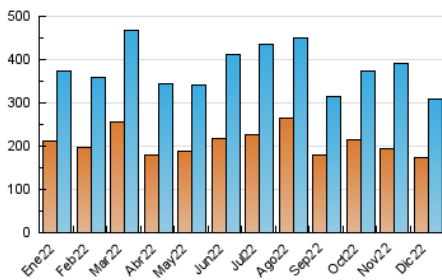

2. Secciones (Nacional)

	PAGINAS	%
HOME	33.395	7.77 %
RESTO	396.654	92.23 %

3. Por día del mes (Nacional)

Día	N. únicos	Visitas	Páginas	Día	N. únicos	Visitas	Páginas	Día	N. únicos	Visitas	Páginas
1	10.191	12.717	16.946	11	6.813	8.616	12.484	21	6.222	7.949	12.233
2	6.453	9.054	12.862	12	6.514	8.554	12.926	22	7.949	10.067	14.583
3	7.362	9.410	12.260	13	6.572	8.983	12.707	23	5.932	7.632	11.056
4	6.604	8.435	11.739	14	9.701	12.240	16.529	24	6.041	7.094	9.713
5	6.260	8.194	11.769	15	8.773	10.927	14.970	25	6.282	7.569	10.327
6	7.606	9.517	12.623	16	7.928	9.702	14.078	26	8.315	9.914	13.435
7	10.273	12.822	17.006	17	7.874	9.428	12.909	27	8.188	9.954	14.006
8	8.186	10.541	14.545	18	9.457	11.266	15.429	28	16.244	19.159	24.415
9	9.625	11.860	16.344	19	8.325	11.043	16.153	29	9.692	12.161	16.105
10	6.082	7.450	10.402	20	9.514	11.594	16.962	30	6.300	7.866	11.774
								31	6.017	7.357	10.759

4. Gráficas (Nacional)

4.1 Por día de la semana (promedio)

N. únicos / Visitas (x 100)

Páginas (x 100)

4.2 Por franja horaria (promedio)

Visitas_ (x 1000)

Páginas (x 1000)

4.3 Por meses

N. únicos / Visitas (x 1000)

Páginas (x 1000)

5. Observaciones

Este Medio Electrónico de Comunicación ha sido medido por la herramienta Google Analytics de Google (Universal Analytics)

6. Definiciones básicas (Para más información ver Normas Técnicas para el Control de los Medios Electrónicos de Comunicación)

Visita:

Una secuencia ininterrumpida de páginas servidas a un usuario válido. Si dicho usuario no realiza peticiones de páginas en un periodo de tiempo (30 min) la siguiente petición constituirá el inicio de una nueva visita.