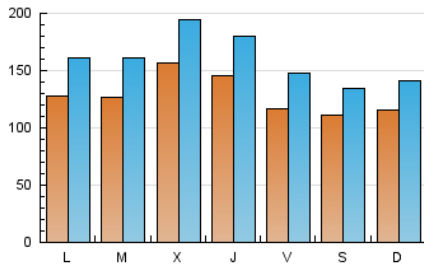

1. Cifras totales y promedios (Nacional e Internacional)

MES - AÑO	NAVEGADORES UNICOS	VISITAS	PAGINAS
Diciembre - 2022	293.140	494.661	695.476
PROMEDIO DIARIO	12.803	15.957	22.435
PROMEDIO LUNES-VIERNES	13.423	16.850	23.728
PROMEDIO SABADO-DOMINGO	11.286	13.773	19.272
PAGINAS / VISITAS	1,41		
DURACION MEDIA VISITAS	0:00:47		
DURACION MEDIA PAGINAS	0:01:57		

2. Secciones (Nacional e Internacional)

	PAGINAS	%
HOME	36.571	5.26 %
RESTO	658.905	94.74 %

3. Por día del mes (Nacional e Internacional)

Día	N. únicos	Visitas	Páginas	Día	N. únicos	Visitas	Páginas	Día	N. únicos	Visitas	Páginas
1	15.584	19.429	26.777	11	9.784	12.554	19.174	21	10.094	12.903	19.419
2	10.570	14.812	21.220	12	10.033	13.097	19.749	22	13.576	16.580	23.655
3	10.475	13.437	18.589	13	9.414	13.151	18.950	23	10.665	13.439	19.094
4	9.982	12.840	18.072	14	15.673	19.376	27.242	24	11.585	13.820	18.538
5	9.921	13.316	19.679	15	17.258	20.668	29.039	25	10.091	12.128	16.224
6	11.964	15.189	21.205	16	13.008	15.980	23.677	26	14.843	17.927	24.279
7	14.847	18.877	25.593	17	13.621	15.941	22.024	27	15.129	18.603	26.710
8	11.823	15.145	21.057	18	16.294	18.940	26.305	28	21.952	26.648	34.078
9	13.776	16.809	23.487	19	16.435	20.137	29.382	29	14.334	18.216	24.250
10	9.234	11.321	15.739	20	14.234	17.665	25.370	30	10.172	12.735	18.112
								31	10.507	12.978	18.787

4. Gráficas (Nacional e Internacional)

4.1 Por día de la semana (promedio)

N. únicos / Visitas (x 100)

Páginas (x 100)

4.2 Por franja horaria (promedio)

Visitas (x 1000)

Páginas (x 1000)

4.3 Por meses