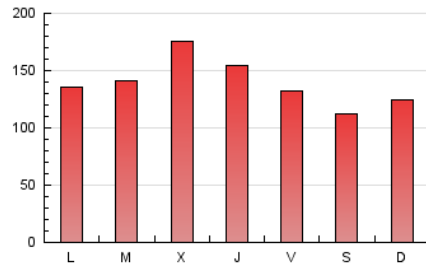

1. Cifras totales y promedios (Nacional)

MES - AÑO	NAVEGADORES UNICOS	VISITAS	PAGINAS
Diciembre - 2022	174.078	309.075	430.049
PROMEDIO DIARIO	7.977	9.970	13.873
PROMEDIO LUNES-VIERNES	8.398	10.566	14.729
PROMEDIO SABADO-DOMINGO	6.948	8.514	11.780
PAGINAS / VISITAS	1,39		
DURACION MEDIA VISITAS	0:00:42		
DURACION MEDIA PAGINAS	0:01:48		

2. Secciones (Nacional)

	PAGINAS	%
HOME	33.395	7.77 %
RESTO	396.654	92.23 %

3. Por día del mes (Nacional)

Día	N. únicos	Visitas	Páginas	Día	N. únicos	Visitas	Páginas	Día	N. únicos	Visitas	Páginas
1	10.191	12.717	16.946	11	6.813	8.616	12.484	21	6.222	7.949	12.233
2	6.453	9.054	12.862	12	6.514	8.554	12.926	22	7.949	10.067	14.583
3	7.362	9.410	12.260	13	6.572	8.983	12.707	23	5.932	7.632	11.056
4	6.604	8.435	11.739	14	9.701	12.240	16.529	24	6.041	7.094	9.713
5	6.260	8.194	11.769	15	8.773	10.927	14.970	25	6.282	7.569	10.327
6	7.606	9.517	12.623	16	7.928	9.702	14.078	26	8.315	9.914	13.435
7	10.273	12.822	17.006	17	7.874	9.428	12.909	27	8.188	9.954	14.006
8	8.186	10.541	14.545	18	9.457	11.266	15.429	28	16.244	19.159	24.415
9	9.625	11.860	16.344	19	8.325	11.043	16.153	29	9.692	12.161	16.105
10	6.082	7.450	10.402	20	9.514	11.594	16.962	30	6.300	7.866	11.774
								31	6.017	7.357	10.759

4. Gráficas (Nacional)

4.1 Por día de la semana (promedio)

N. únicos / Visitas (x 100)

Páginas (x 100)

4.2 Por franja horaria (promedio)

Visitas_ (x 1000)

Páginas (x 1000)

4.3 Por meses