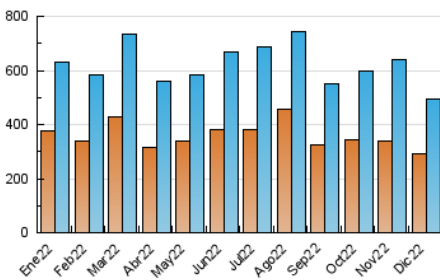

4.3 Por meses

N. únicos / Visitas (x 1000)