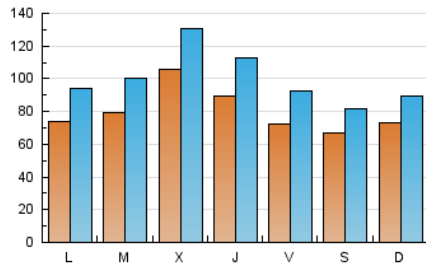

1. Cifras totales y promedios (Nacional)

MES - AÑO	NAVEGADORES UNICOS	VISITAS	PAGINAS
Diciembre - 2022	174.078	309.075	430.049
PROMEDIO DIARIO	7.977	9.970	13.873
PROMEDIO LUNES-VIERNES	8.398	10.566	14.729
PROMEDIO SABADO-DOMINGO	6.948	8.514	11.780
PAGINAS / VISITAS	1,39		
DURACION MEDIA VISITAS	0:00:42		
DURACION MEDIA PAGINAS	0:01:48		

2. Secciones (Nacional)

	PAGINAS	%
HOME	33.395	7.77 %
RESTO	396.654	92.23 %

3. Por día del mes (Nacional)

Día	N. únicos	Visitas	Páginas	Día	N. únicos	Visitas	Páginas	Día	N. únicos	Visitas	Páginas
1	10.191	12.717	16.946	11	6.813	8.616	12.484	21	6.222	7.949	12.233
2	6.453	9.054	12.862	12	6.514	8.554	12.926	22	7.949	10.067	14.583
3	7.362	9.410	12.260	13	6.572	8.983	12.707	23	5.932	7.632	11.056
4	6.604	8.435	11.739	14	9.701	12.240	16.529	24	6.041	7.094	9.713
5	6.260	8.194	11.769	15	8.773	10.927	14.970	25	6.282	7.569	10.327
6	7.606	9.517	12.623	16	7.928	9.702	14.078	26	8.315	9.914	13.435
7	10.273	12.822	17.006	17	7.874	9.428	12.909	27	8.188	9.954	14.006
8	8.186	10.541	14.545	18	9.457	11.266	15.429	28	16.244	19.159	24.415
9	9.625	11.860	16.344	19	8.325	11.043	16.153	29	9.692	12.161	16.105
10	6.082	7.450	10.402	20	9.514	11.594	16.962	30	6.300	7.866	11.774
								31	6.017	7.357	10.759

4. Gráficas (Nacional)

4.1 Por día de la semana (promedio)

N. únicos / Visitas (x 100)

Páginas (x 100)

4.2 Por franja horaria (promedio)

Visitas_ (x 1000)

Páginas (x 1000)

4.3 Por meses