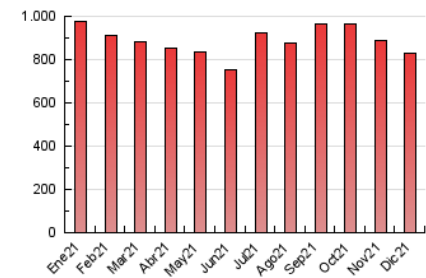

Páginas (x 1000)