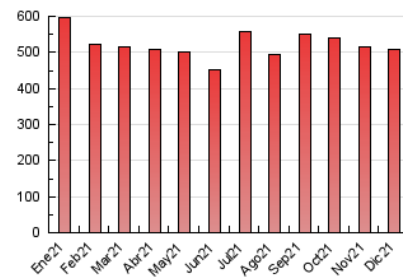

Páginas (x 1000)