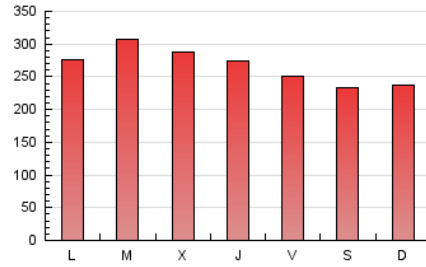

1. Cifras totales y promedios (Nacional e Internacional)

MES - AÑO	NAVEGADORES UNICOS	VISITAS	PAGINAS
Diciembre - 2021	362.991	603.614	828.345
PROMEDIO DIARIO	15.122	19.471	26.721
PROMEDIO LUNES-VIERNES	15.649	20.240	27.852
PROMEDIO SABADO-DOMINGO	13.607	17.261	23.469
PAGINAS / VISITAS	1,37		
DURACION MEDIA VISITAS	0:00:49		
DURACION MEDIA PAGINAS	0:02:11		

2. Secciones (Nacional e Internacional)

	PAGINAS	%
HOME	45.418	5.48 %
RESTO	782.927	94.52 %

3. Por día del mes (Nacional e Internacional)

Día	N. únicos	Visitas	Páginas	Día	N. únicos	Visitas	Páginas	Día	N. únicos	Visitas	Páginas
1	22.533	28.009	37.795	11	14.401	18.862	25.423	21	15.835	20.253	27.830
2	16.604	21.631	30.137	12	14.025	18.446	25.276	22	11.995	16.419	24.723
3	14.666	19.795	27.275	13	16.395	21.713	30.731	23	13.931	18.464	25.860
4	14.436	18.719	25.537	14	18.047	23.766	31.684	24	11.140	13.921	19.134
5	13.978	18.318	25.546	15	14.942	20.237	27.634	25	13.356	15.706	21.085
6	15.374	20.300	27.846	16	14.656	19.239	26.979	26	13.653	16.353	21.826
7	18.336	22.950	30.230	17	16.413	20.906	28.433	27	13.671	16.723	23.595
8	15.080	19.675	26.810	18	12.277	15.464	21.045	28	20.223	25.125	33.240
9	17.308	22.918	30.608	19	12.731	16.217	22.013	29	16.037	20.553	27.374
10	15.271	20.816	28.558	20	15.670	20.273	28.315	30	13.169	16.582	23.736
								31	12.635	15.261	22.067

4. Gráficas (Nacional e Internacional)

4.1 Por día de la semana (promedio)

N. únicos / Visitas (x 100)

Páginas (x 100)

4.2 Por franja horaria (promedio)

Visitas_ (x 1000)

Páginas (x 1000)

4.3 Por meses