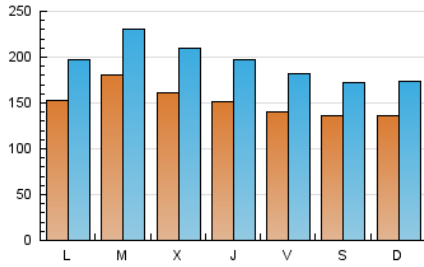

1. Cifras totales y promedios (Nacional e Internacional)

MES - AÑO	NAVEGADORES UNICOS	VISITAS	PAGINAS
Diciembre - 2021	362.991	603.614	828.345
PROMEDIO DIARIO	15.122	19.471	26.721
PROMEDIO LUNES-VIERNES	15.649	20.240	27.852
PROMEDIO SABADO-DOMINGO	13.607	17.261	23.469
PAGINAS / VISITAS	1,37		
DURACION MEDIA VISITAS	0:00:49		
DURACION MEDIA PAGINAS	0:02:11		

2. Secciones (Nacional e Internacional)

	PAGINAS	%
HOME	45.418	5.48 %
RESTO	782.927	94.52 %

3. Por día del mes (Nacional e Internacional)

Día	N. únicos	Visitas	Páginas	Día	N. únicos	Visitas	Páginas	Día	N. únicos	Visitas	Páginas
1	22.533	28.009	37.795	11	14.401	18.862	25.423	21	15.835	20.253	27.830
2	16.604	21.631	30.137	12	14.025	18.446	25.276	22	11.995	16.419	24.723
3	14.666	19.795	27.275	13	16.395	21.713	30.731	23	13.931	18.464	25.860
4	14.436	18.719	25.537	14	18.047	23.766	31.684	24	11.140	13.921	19.134
5	13.978	18.318	25.546	15	14.942	20.237	27.634	25	13.356	15.706	21.085
6	15.374	20.300	27.846	16	14.656	19.239	26.979	26	13.653	16.353	21.826
7	18.336	22.950	30.230	17	16.413	20.906	28.433	27	13.671	16.723	23.595
8	15.080	19.675	26.810	18	12.277	15.464	21.045	28	20.223	25.125	33.240
9	17.308	22.918	30.608	19	12.731	16.217	22.013	29	16.037	20.553	27.374
10	15.271	20.816	28.558	20	15.670	20.273	28.315	30	13.169	16.582	23.736
								31	12.635	15.261	22.067

4. Gráficas (Nacional e Internacional)

4.1 Por día de la semana (promedio)

N. únicos / Visitas (x 100)

Páginas (x 100)

4.2 Por franja horaria (promedio)

Visitas_ (x 1000)

Páginas (x 1000)

4.3 Por meses