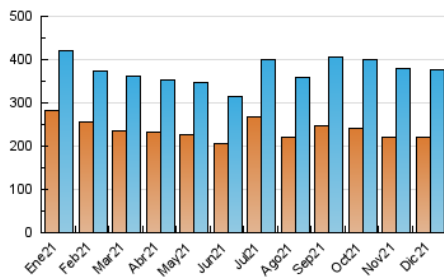

4.3 Por meses

N. únicos / Visitas (x 1000)