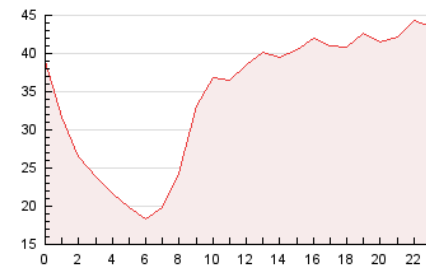

2. Secciones (Nacional e Internacional)

	PAGINAS	%
HOME	45.418	5.48 %
RESTO	782.927	94.52 %

3. Por día del mes (Nacional e Internacional)

Día	N. únicos	Visitas	Páginas	Día	N. únicos	Visitas	Páginas	Día	N. únicos	Visitas	Páginas
1	22.533	28.009	37.795	11	14.401	18.862	25.423	21	15.835	20.253	27.830
2	16.604	21.631	30.137	12	14.025	18.446	25.276	22	11.995	16.419	24.723
3	14.666	19.795	27.275	13	16.395	21.713	30.731	23	13.931	18.464	25.860
4	14.436	18.719	25.537	14	18.047	23.766	31.684	24	11.140	13.921	19.134
5	13.978	18.318	25.546	15	14.942	20.237	27.634	25	13.356	15.706	21.085
6	15.374	20.300	27.846	16	14.656	19.239	26.979	26	13.653	16.353	21.826
7	18.336	22.950	30.230	17	16.413	20.906	28.433	27	13.671	16.723	23.595
8	15.080	19.675	26.810	18	12.277	15.464	21.045	28	20.223	25.125	33.240
9	17.308	22.918	30.608	19	12.731	16.217	22.013	29	16.037	20.553	27.374
10	15.271	20.816	28.558	20	15.670	20.273	28.315	30	13.169	16.582	23.736
								31	12.635	15.261	22.067

4. Gráficas (Nacional e Internacional)

4.1 Por día de la semana (promedio)

N. únicos / Visitas (x 100)

Páginas (x 100)

4.2 Por franja horaria (promedio)

Visitas_ (x 1000)

Páginas (x 1000)

4.3 Por meses