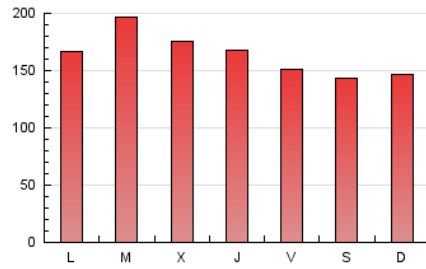

1. Cifras totales y promedios (Nacional)

MES - AÑO	NAVEGADORES UNICOS	VISITAS	PAGINAS
Diciembre - 2021	221.192	377.361	509.080
PROMEDIO DIARIO	9.517	12.173	16.422
PROMEDIO LUNES-VIERNES	9.846	12.645	17.086
PROMEDIO SABADO-DOMINGO	8.573	10.816	14.512
PAGINAS / VISITAS	1,35		
DURACION MEDIA VISITAS	0:00:40		
DURACION MEDIA PAGINAS	0:01:55		

2. Secciones (Nacional)

	PAGINAS	%
HOME	40.667	7.99 %
RESTO	468.413	92.01 %

3. Por día del mes (Nacional)

Día	N. únicos	Visitas	Páginas	Día	N. únicos	Visitas	Páginas	Día	N. únicos	Visitas	Páginas
1	13.973	16.699	21.945	11	8.778	11.775	15.600	21	10.604	13.457	18.313
2	9.584	12.677	17.211	12	8.833	11.934	16.119	22	7.554	10.320	15.551
3	8.714	11.341	15.618	13	10.085	13.748	18.533	23	8.821	11.903	16.672
4	9.113	11.324	15.168	14	11.789	15.510	19.796	24	6.737	8.663	11.641
5	8.732	11.133	15.277	15	9.117	12.451	16.556	25	8.904	10.372	13.749
6	8.948	11.248	15.063	16	9.273	12.111	16.739	26	8.272	9.950	13.276
7	11.539	13.975	18.149	17	11.087	13.979	18.335	27	8.246	10.340	14.648
8	9.299	12.100	16.112	18	7.605	9.550	12.796	28	14.243	17.450	22.617
9	10.866	14.396	18.646	19	8.348	10.490	14.108	29	10.478	13.084	17.567
10	9.345	12.736	17.054	20	10.128	13.084	18.202	30	8.214	10.305	14.883
								31	7.813	9.256	13.136

4. Gráficas (Nacional)

4.1 Por día de la semana (promedio)

N. únicos / Visitas (x 100)

Páginas (x 100)

4.2 Por franja horaria (promedio)

Visitas_ (x 1000)

Páginas (x 1000)

4.3 Por meses