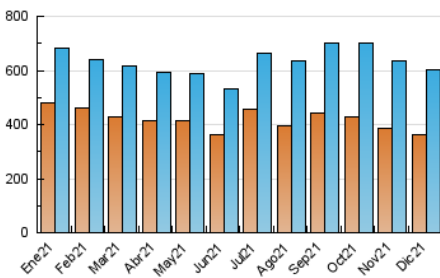

4.3 Por meses

N. únicos / Visitas (x 1000)