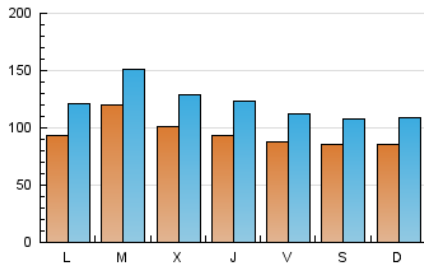

1. Cifras totales y promedios (Nacional)

MES - AÑO	NAVEGADORES UNICOS	VISITAS	PAGINAS
Diciembre - 2021	221.192	377.361	509.080
PROMEDIO DIARIO	9.517	12.173	16.422
PROMEDIO LUNES-VIERNES	9.846	12.645	17.086
PROMEDIO SABADO-DOMINGO	8.573	10.816	14.512
PAGINAS / VISITAS	1,35		
DURACION MEDIA VISITAS	0:00:40		
DURACION MEDIA PAGINAS	0:01:55		

2. Secciones (Nacional)

	PAGINAS	%
HOME	40.667	7.99 %
RESTO	468.413	92.01 %

3. Por día del mes (Nacional)

Día	N. únicos	Visitas	Páginas	Día	N. únicos	Visitas	Páginas	Día	N. únicos	Visitas	Páginas
1	13.973	16.699	21.945	11	8.778	11.775	15.600	21	10.604	13.457	18.313
2	9.584	12.677	17.211	12	8.833	11.934	16.119	22	7.554	10.320	15.551
3	8.714	11.341	15.618	13	10.085	13.748	18.533	23	8.821	11.903	16.672
4	9.113	11.324	15.168	14	11.789	15.510	19.796	24	6.737	8.663	11.641
5	8.732	11.133	15.277	15	9.117	12.451	16.556	25	8.904	10.372	13.749
6	8.948	11.248	15.063	16	9.273	12.111	16.739	26	8.272	9.950	13.276
7	11.539	13.975	18.149	17	11.087	13.979	18.335	27	8.246	10.340	14.648
8	9.299	12.100	16.112	18	7.605	9.550	12.796	28	14.243	17.450	22.617
9	10.866	14.396	18.646	19	8.348	10.490	14.108	29	10.478	13.084	17.567
10	9.345	12.736	17.054	20	10.128	13.084	18.202	30	8.214	10.305	14.883
								31	7.813	9.256	13.136

4. Gráficas (Nacional)

4.1 Por día de la semana (promedio)

N. únicos / Visitas (x 100)

Páginas (x 100)

4.2 Por franja horaria (promedio)

Visitas_ (x 1000)

Páginas (x 1000)

4.3 Por meses