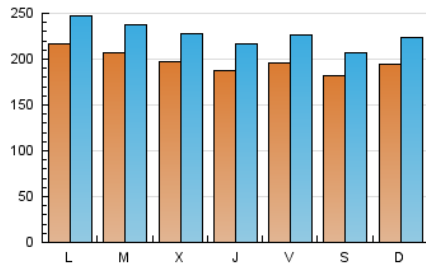

1. Cifras totales y promedios (Nacional e Internacional)

MES - AÑO	NAVEGADORES UNICOS	VISITAS	PAGINAS
Diciembre - 2020	501.774	702.871	1.004.043
PROMEDIO DIARIO	19.682	22.673	32.388
PROMEDIO LUNES-VIERNES	19.999	23.073	33.196
PROMEDIO SABADO-DOMINGO	18.772	21.524	30.067
PAGINAS / VISITAS	1,43		
DURACION MEDIA VISITAS	0:00:49		
DURACION MEDIA PAGINAS	0:01:53		

2. Secciones (Nacional e Internacional)

	PAGINAS	%
HOME	0	0 %
RESTO	1.004.043	100.00 %

3. Por día del mes (Nacional e Internacional)

Día	N. únicos	Visitas	Páginas	Día	N. únicos	Visitas	Páginas	Día	N. únicos	Visitas	Páginas
1	25.419	29.206	42.618	11	19.254	22.245	32.054	21	17.972	21.215	31.403
2	23.076	26.503	38.864	12	17.066	19.675	27.856	22	16.933	19.849	30.332
3	24.422	28.195	40.676	13	18.651	21.953	31.057	23	17.079	20.067	29.394
4	21.258	25.026	35.277	14	20.033	23.550	34.580	24	14.446	16.646	24.167
5	18.333	20.811	29.336	15	17.684	20.670	29.631	25	18.519	20.773	29.084
6	18.066	20.638	28.846	16	20.444	23.504	33.965	26	20.935	23.436	32.750
7	20.563	23.623	33.641	17	20.742	24.368	35.363	27	23.260	26.608	36.709
8	21.420	24.510	34.579	18	19.533	22.742	32.717	28	27.823	30.714	43.120
9	20.141	23.871	33.581	19	16.286	18.723	25.868	29	21.700	24.513	33.800
10	19.087	22.374	32.269	20	17.575	20.348	28.111	30	17.544	20.001	28.637
								31	14.874	16.514	23.758

4. Gráficas (Nacional e Internacional)

4.1 Por día de la semana (promedio)

N. únicos / Visitas (x 100)

Páginas (x 100)

4.2 Por franja horaria (promedio)

Visitas (x 1000)

Páginas (x 1000)

4.3 Por meses