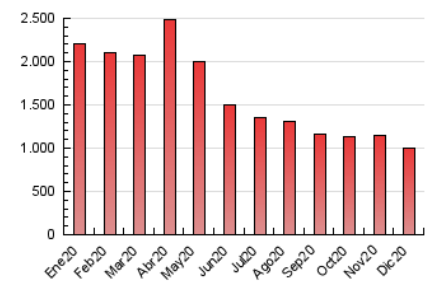

Páginas (x 1000)