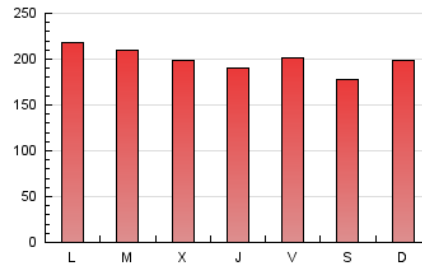

1. Cifras totales y promedios (Nacional)

MES - AÑO	NAVEGADORES UNICOS	VISITAS	PAGINAS
Diciembre - 2020	296.190	432.844	617.653
PROMEDIO DIARIO	12.029	13.963	19.924
PROMEDIO LUNES-VIERNES	12.193	14.155	20.304
PROMEDIO SABADO-DOMINGO	11.559	13.410	18.833
PAGINAS / VISITAS	1,43		
DURACION MEDIA VISITAS	0:00:49		
DURACION MEDIA PAGINAS	0:01:53		

2. Secciones (Nacional)

	PAGINAS	%
HOME	0	0 %
RESTO	617.653	100.00 %

3. Por día del mes (Nacional)

Día	N. únicos	Visitas	Páginas	Día	N. únicos	Visitas	Páginas	Día	N. únicos	Visitas	Páginas
1	15.147	17.297	25.218	11	11.822	13.519	19.477	21	10.558	12.597	18.622
2	14.002	15.956	23.034	12	10.779	12.555	17.837	22	10.610	12.457	18.996
3	15.817	18.086	25.504	13	11.920	14.228	20.507	23	10.341	12.297	17.545
4	11.835	14.088	20.289	14	11.737	13.988	20.509	24	8.866	10.249	14.473
5	10.677	12.103	17.557	15	10.367	12.216	17.610	25	12.403	14.122	19.265
6	10.667	12.360	17.570	16	12.437	14.694	21.664	26	12.689	14.317	19.373
7	11.411	13.241	19.050	17	13.321	15.649	23.131	27	14.713	16.972	23.243
8	13.075	15.119	21.472	18	12.454	14.619	21.338	28	18.976	20.979	28.814
9	11.743	14.008	20.041	19	10.154	11.724	16.229	29	14.288	16.118	21.732
10	11.000	13.166	19.131	20	10.870	13.021	18.348	30	10.264	12.071	16.984
								31	7.968	9.028	13.090

4. Gráficas (Nacional)

4.1 Por día de la semana (promedio)

N. únicos / Visitas (x 100)

Páginas (x 100)

4.2 Por franja horaria (promedio)

Visitas (x 1000)

Páginas (x 1000)

4.3 Por meses