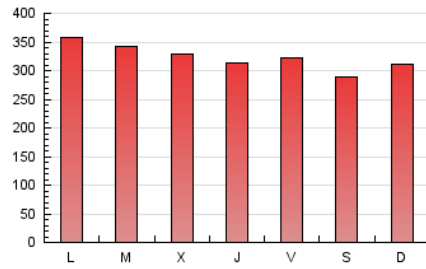

1. Cifras totales y promedios (Nacional e Internacional)

MES - AÑO	NAVEGADORES UNICOS	VISITAS	PAGINAS
Diciembre - 2020	501.774	702.871	1.004.043
PROMEDIO DIARIO	19.682	22.673	32.388
PROMEDIO LUNES-VIERNES	19.999	23.073	33.196
PROMEDIO SABADO-DOMINGO	18.772	21.524	30.067
PAGINAS / VISITAS	1,43		
DURACION MEDIA VISITAS	0:00:49		
DURACION MEDIA PAGINAS	0:01:53		

2. Secciones (Nacional e Internacional)

	PAGINAS	%
HOME	0	0 %
RESTO	1.004.043	100.00 %

3. Por día del mes (Nacional e Internacional)

Día	N. únicos	Visitas	Páginas	Día	N. únicos	Visitas	Páginas	Día	N. únicos	Visitas	Páginas
1	25.419	29.206	42.618	11	19.254	22.245	32.054	21	17.972	21.215	31.403
2	23.076	26.503	38.864	12	17.066	19.675	27.856	22	16.933	19.849	30.332
3	24.422	28.195	40.676	13	18.651	21.953	31.057	23	17.079	20.067	29.394
4	21.258	25.026	35.277	14	20.033	23.550	34.580	24	14.446	16.646	24.167
5	18.333	20.811	29.336	15	17.684	20.670	29.631	25	18.519	20.773	29.084
6	18.066	20.638	28.846	16	20.444	23.504	33.965	26	20.935	23.436	32.750
7	20.563	23.623	33.641	17	20.742	24.368	35.363	27	23.260	26.608	36.709
8	21.420	24.510	34.579	18	19.533	22.742	32.717	28	27.823	30.714	43.120
9	20.141	23.871	33.581	19	16.286	18.723	25.868	29	21.700	24.513	33.800
10	19.087	22.374	32.269	20	17.575	20.348	28.111	30	17.544	20.001	28.637
								31	14.874	16.514	23.758

4. Gráficas (Nacional e Internacional)

4.1 Por día de la semana (promedio)

N. únicos / Visitas (x 100)

Páginas (x 100)

4.2 Por franja horaria (promedio)

Visitas (x 1000)

Páginas (x 1000)

4.3 Por meses