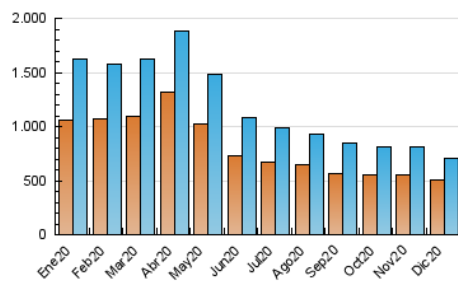

4.3 Por meses

N. únicos / Visitas (x 1000)