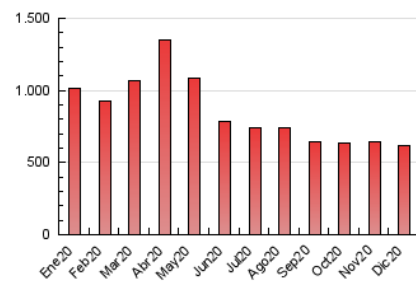

1. Cifras totales y promedios (Nacional)

MES - AÑO	NAVEGADORES UNICOS	VISITAS	PAGINAS
Diciembre - 2020	296.190	432.844	617.653
PROMEDIO DIARIO	12.029	13.963	19.924
PROMEDIO LUNES-VIERNES	12.193	14.155	20.304
PROMEDIO SABADO-DOMINGO	11.559	13.410	18.833
PAGINAS / VISITAS	1,43		
DURACION MEDIA VISITAS	0:00:49		
DURACION MEDIA PAGINAS	0:01:53		

2. Secciones (Nacional)

	PAGINAS	%
HOME	0	0 %
RESTO	617.653	100.00 %

3. Por día del mes (Nacional)

Día	N. únicos	Visitas	Páginas	Día	N. únicos	Visitas	Páginas	Día	N. únicos	Visitas	Páginas
1	15.147	17.297	25.218	11	11.822	13.519	19.477	21	10.558	12.597	18.622
2	14.002	15.956	23.034	12	10.779	12.555	17.837	22	10.610	12.457	18.996
3	15.817	18.086	25.504	13	11.920	14.228	20.507	23	10.341	12.297	17.545
4	11.835	14.088	20.289	14	11.737	13.988	20.509	24	8.866	10.249	14.473
5	10.677	12.103	17.557	15	10.367	12.216	17.610	25	12.403	14.122	19.265
6	10.667	12.360	17.570	16	12.437	14.694	21.664	26	12.689	14.317	19.373
7	11.411	13.241	19.050	17	13.321	15.649	23.131	27	14.713	16.972	23.243
8	13.075	15.119	21.472	18	12.454	14.619	21.338	28	18.976	20.979	28.814
9	11.743	14.008	20.041	19	10.154	11.724	16.229	29	14.288	16.118	21.732
10	11.000	13.166	19.131	20	10.870	13.021	18.348	30	10.264	12.071	16.984
								31	7.968	9.028	13.090

4. Gráficas (Nacional)

4.1 Por día de la semana (promedio)

N. únicos / Visitas (x 100)

Páginas (x 100)

4.2 Por franja horaria (promedio)

Visitas (x 1000)

Páginas (x 1000)

4.3 Por meses

N. únicos / Visitas (x 1000)

Páginas (x 1000)

5. Observaciones

Este Medio Electrónico de Comunicación ha sido medido por la herramienta Google Analytics de Google

6. Definiciones básicas (Para más información ver Normas Técnicas para el Control de los Medios Electrónicos de Comunicación)