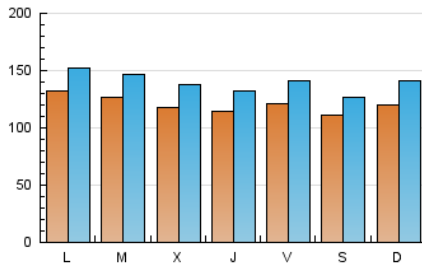

1. Cifras totales y promedios (Nacional)

MES - AÑO	NAVEGADORES UNICOS	VISITAS	PAGINAS
Diciembre - 2020	296.190	432.844	617.653
PROMEDIO DIARIO	12.029	13.963	19.924
PROMEDIO LUNES-VIERNES	12.193	14.155	20.304
PROMEDIO SABADO-DOMINGO	11.559	13.410	18.833
PAGINAS / VISITAS	1,43		
DURACION MEDIA VISITAS	0:00:49		
DURACION MEDIA PAGINAS	0:01:53		

2. Secciones (Nacional)

	PAGINAS	%
HOME	0	0 %
RESTO	617.653	100.00 %

3. Por día del mes (Nacional)

Día	N. únicos	Visitas	Páginas	Día	N. únicos	Visitas	Páginas	Día	N. únicos	Visitas	Páginas
1	15.147	17.297	25.218	11	11.822	13.519	19.477	21	10.558	12.597	18.622
2	14.002	15.956	23.034	12	10.779	12.555	17.837	22	10.610	12.457	18.996
3	15.817	18.086	25.504	13	11.920	14.228	20.507	23	10.341	12.297	17.545
4	11.835	14.088	20.289	14	11.737	13.988	20.509	24	8.866	10.249	14.473
5	10.677	12.103	17.557	15	10.367	12.216	17.610	25	12.403	14.122	19.265
6	10.667	12.360	17.570	16	12.437	14.694	21.664	26	12.689	14.317	19.373
7	11.411	13.241	19.050	17	13.321	15.649	23.131	27	14.713	16.972	23.243
8	13.075	15.119	21.472	18	12.454	14.619	21.338	28	18.976	20.979	28.814
9	11.743	14.008	20.041	19	10.154	11.724	16.229	29	14.288	16.118	21.732
10	11.000	13.166	19.131	20	10.870	13.021	18.348	30	10.264	12.071	16.984
								31	7.968	9.028	13.090

4. Gráficas (Nacional)

4.1 Por día de la semana (promedio)

N. únicos / Visitas (x 100)

Páginas (x 100)

4.2 Por franja horaria (promedio)

Visitas (x 1000)

Páginas (x 1000)

4.3 Por meses