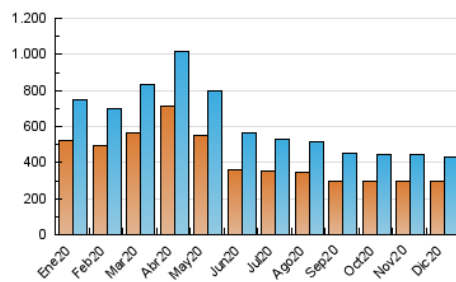

2. Secciones (Nacional)

	PAGINAS	%
HOME	0	0 %
RESTO	617.653	100.00 %

3. Por día del mes (Nacional)

Día	N. únicos	Visitas	Páginas	Día	N. únicos	Visitas	Páginas	Día	N. únicos	Visitas	Páginas
1	15.147	17.297	25.218	11	11.822	13.519	19.477	21	10.558	12.597	18.622
2	14.002	15.956	23.034	12	10.779	12.555	17.837	22	10.610	12.457	18.996
3	15.817	18.086	25.504	13	11.920	14.228	20.507	23	10.341	12.297	17.545
4	11.835	14.088	20.289	14	11.737	13.988	20.509	24	8.866	10.249	14.473
5	10.677	12.103	17.557	15	10.367	12.216	17.610	25	12.403	14.122	19.265
6	10.667	12.360	17.570	16	12.437	14.694	21.664	26	12.689	14.317	19.373
7	11.411	13.241	19.050	17	13.321	15.649	23.131	27	14.713	16.972	23.243
8	13.075	15.119	21.472	18	12.454	14.619	21.338	28	18.976	20.979	28.814
9	11.743	14.008	20.041	19	10.154	11.724	16.229	29	14.288	16.118	21.732
10	11.000	13.166	19.131	20	10.870	13.021	18.348	30	10.264	12.071	16.984
								31	7.968	9.028	13.090

4. Gráficas (Nacional)

4.1 Por día de la semana (promedio)

N. únicos / Visitas (x 100)

Páginas (x 100)

4.2 Por franja horaria (promedio)

Visitas (x 1000)

Páginas (x 1000)

4.3 Por meses

N. únicos / Visitas (x 1000)

Páginas (x 1000)

5. Observaciones

Este Medio Electrónico de Comunicación ha sido medido por la herramienta Google Analytics de Google

6. Definiciones básicas (Para más información ver Normas Técnicas para el Control de los Medios Electrónicos de Comunicación)

Visita:

Una secuencia ininterrumpida de páginas servidas a un usuario válido. Si dicho usuario no realiza peticiones de páginas en un periodo de tiempo (30 min) la siguiente petición constituirá el inicio de una nueva visita.