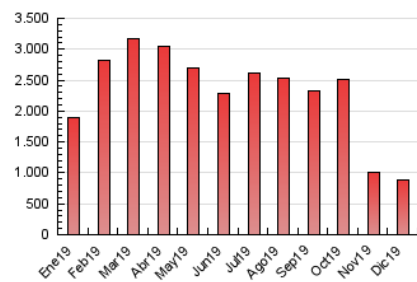

#### 3. Por día del mes (Nacional)

| Día | N. únicos | Visitas | Páginas | Día | N. únicos | Visitas | Páginas | Día | N. únicos | Visitas | Páginas |
|-----|-----------|---------|---------|-----|-----------|---------|---------|-----|-----------|---------|---------|
| 1   | 15.081    | 17.006  | 23.518  | 11  | 20.266    | 22.203  | 29.802  | 21  | 17.970    | 20.598  | 28.464  |
| 2   | 16.842    | 18.945  | 26.257  | 12  | 21.410    | 24.204  | 32.716  | 22  | 20.037    | 23.057  | 32.015  |
| 3   | 17.005    | 19.230  | 26.628  | 13  | 17.758    | 19.969  | 27.554  | 23  | 17.359    | 19.625  | 27.428  |
| 4   | 19.683    | 22.236  | 30.928  | 14  | 17.674    | 19.793  | 27.065  | 24  | 14.331    | 16.037  | 21.131  |
| 5   | 17.189    | 19.224  | 26.623  | 15  | 20.444    | 23.051  | 31.375  | 25  | 14.963    | 16.867  | 22.556  |
| 6   | 16.710    | 18.199  | 24.423  | 16  | 21.770    | 24.733  | 34.044  | 26  | 16.698    | 19.114  | 25.792  |
| 7   | 15.179    | 16.587  | 21.575  | 17  | 23.893    | 27.749  | 38.111  | 27  | 18.417    | 20.990  | 29.295  |
| 8   | 16.353    | 18.724  | 25.187  | 18  | 21.813    | 25.552  | 35.791  | 28  | 23.456    | 26.111  | 34.485  |
| 9   | 20.366    | 22.626  | 30.323  | 19  | 19.571    | 23.122  | 34.004  | 29  | 23.220    | 26.519  | 36.040  |
| 10  | 19.132    | 21.122  | 27.938  | 20  | 19.048    | 21.874  | 32.427  | 30  | 17.514    | 20.239  | 27.798  |
|     |           |         |         |     |           |         |         | 31  | 15.451    | 17.441  | 23.592  |

4. Gráficas (Nacional)

4.1 Por día de la semana (promedio)

N. únicos / Visitas (x 100)

Páginas (x 100)

4.2 Por franja horaria (promedio)

Visitas (x 1000)

Páginas (x 1000)

4.3 Por meses

N. únicos / Visitas (x 1000)

Páginas (x 1000)