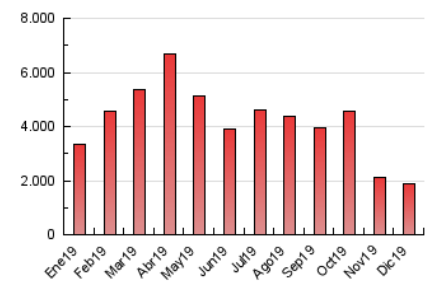

### 3. Por día del mes (Nacional e Internacional)

| Día | N. únicos | Visitas | Páginas | Día | N. únicos | Visitas | Páginas | Día | N. únicos | Visitas | Páginas |
|-----|-----------|---------|---------|-----|-----------|---------|---------|-----|-----------|---------|---------|
| 1   | 29.306    | 33.012  | 44.869  | 11  | 38.636    | 42.960  | 58.308  | 21  | 36.569    | 41.801  | 56.252  |
| 2   | 38.187    | 43.147  | 59.574  | 12  | 46.068    | 52.029  | 70.381  | 22  | 38.294    | 43.824  | 59.940  |
| 3   | 37.757    | 42.329  | 58.375  | 13  | 36.764    | 41.449  | 57.546  | 23  | 35.571    | 40.251  | 56.326  |
| 4   | 48.558    | 54.624  | 75.034  | 14  | 36.179    | 40.582  | 55.442  | 24  | 32.069    | 36.049  | 47.377  |
| 5   | 37.789    | 42.667  | 59.242  | 15  | 38.006    | 42.770  | 58.444  | 25  | 30.267    | 34.139  | 44.526  |
| 6   | 40.452    | 45.011  | 61.221  | 16  | 47.229    | 52.772  | 73.802  | 26  | 40.323    | 45.860  | 61.116  |
| 7   | 32.370    | 36.168  | 47.841  | 17  | 46.082    | 52.920  | 71.766  | 27  | 41.548    | 47.405  | 65.103  |
| 8   | 33.136    | 37.813  | 50.784  | 18  | 52.699    | 61.463  | 84.224  | 28  | 42.620    | 47.244  | 63.221  |
| 9   | 43.032    | 48.293  | 66.346  | 19  | 43.781    | 50.750  | 72.115  | 29  | 46.058    | 52.834  | 72.132  |
| 10  | 38.837    | 42.751  | 57.463  | 20  | 43.650    | 50.048  | 71.574  | 30  | 42.281    | 49.346  | 69.194  |
|     |           |         |         |     |           |         |         | 31  | 34.780    | 39.330  | 53.941  |

4. Gráficas (Nacional e Internacional)

4.1 Por día de la semana (promedio)

N. únicos / Visitas (x 100)

Páginas (x 100)

4.2 Por franja horaria (promedio)

Visitas (x 1000)

Páginas (x 1000)

4.3 Por meses

N. únicos / Visitas (x 1000)

Páginas (x 1000)