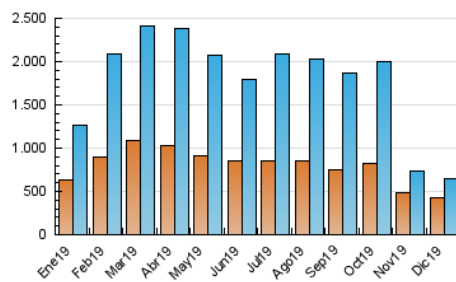

#### 3. Por día del mes (Nacional)

| Día | N. únicos | Visitas | Páginas | Día | N. únicos | Visitas | Páginas | Día | N. únicos | Visitas | Páginas |
|-----|-----------|---------|---------|-----|-----------|---------|---------|-----|-----------|---------|---------|
| 1   | 15.081    | 17.006  | 23.518  | 11  | 20.266    | 22.203  | 29.802  | 21  | 17.970    | 20.598  | 28.464  |
| 2   | 16.842    | 18.945  | 26.257  | 12  | 21.410    | 24.204  | 32.716  | 22  | 20.037    | 23.057  | 32.015  |
| 3   | 17.005    | 19.230  | 26.628  | 13  | 17.758    | 19.969  | 27.554  | 23  | 17.359    | 19.625  | 27.428  |
| 4   | 19.683    | 22.236  | 30.928  | 14  | 17.674    | 19.793  | 27.065  | 24  | 14.331    | 16.037  | 21.131  |
| 5   | 17.189    | 19.224  | 26.623  | 15  | 20.444    | 23.051  | 31.375  | 25  | 14.963    | 16.867  | 22.556  |
| 6   | 16.710    | 18.199  | 24.423  | 16  | 21.770    | 24.733  | 34.044  | 26  | 16.698    | 19.114  | 25.792  |
| 7   | 15.179    | 16.587  | 21.575  | 17  | 23.893    | 27.749  | 38.111  | 27  | 18.417    | 20.990  | 29.295  |
| 8   | 16.353    | 18.724  | 25.187  | 18  | 21.813    | 25.552  | 35.791  | 28  | 23.456    | 26.111  | 34.485  |
| 9   | 20.366    | 22.626  | 30.323  | 19  | 19.571    | 23.122  | 34.004  | 29  | 23.220    | 26.519  | 36.040  |
| 10  | 19.132    | 21.122  | 27.938  | 20  | 19.048    | 21.874  | 32.427  | 30  | 17.514    | 20.239  | 27.798  |
|     |           |         |         |     |           |         |         | 31  | 15.451    | 17.441  | 23.592  |

4. Gráficas (Nacional)

4.1 Por día de la semana (promedio)

N. únicos / Visitas (x 100)

Páginas (x 100)

4.2 Por franja horaria (promedio)

Visitas (x 1000)

Páginas (x 1000)

4.3 Por meses

N. únicos / Visitas (x 1000)

Páginas (x 1000)