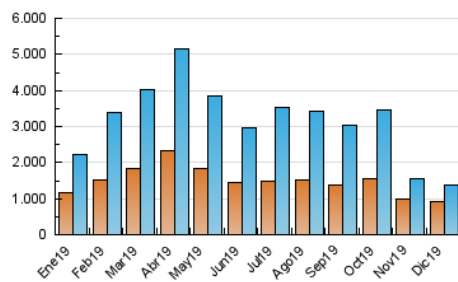

### 3. Por día del mes (Nacional e Internacional)

| Día | N. únicos | Visitas | Páginas | Día | N. únicos | Visitas | Páginas | Día | N. únicos | Visitas | Páginas |
|-----|-----------|---------|---------|-----|-----------|---------|---------|-----|-----------|---------|---------|
| 1   | 29.306    | 33.012  | 44.869  | 11  | 38.636    | 42.960  | 58.308  | 21  | 36.569    | 41.801  | 56.252  |
| 2   | 38.187    | 43.147  | 59.574  | 12  | 46.068    | 52.029  | 70.381  | 22  | 38.294    | 43.824  | 59.940  |
| 3   | 37.757    | 42.329  | 58.375  | 13  | 36.764    | 41.449  | 57.546  | 23  | 35.571    | 40.251  | 56.326  |
| 4   | 48.558    | 54.624  | 75.034  | 14  | 36.179    | 40.582  | 55.442  | 24  | 32.069    | 36.049  | 47.377  |
| 5   | 37.789    | 42.667  | 59.242  | 15  | 38.006    | 42.770  | 58.444  | 25  | 30.267    | 34.139  | 44.526  |
| 6   | 40.452    | 45.011  | 61.221  | 16  | 47.229    | 52.772  | 73.802  | 26  | 40.323    | 45.860  | 61.116  |
| 7   | 32.370    | 36.168  | 47.841  | 17  | 46.082    | 52.920  | 71.766  | 27  | 41.548    | 47.405  | 65.103  |
| 8   | 33.136    | 37.813  | 50.784  | 18  | 52.699    | 61.463  | 84.224  | 28  | 42.620    | 47.244  | 63.221  |
| 9   | 43.032    | 48.293  | 66.346  | 19  | 43.781    | 50.750  | 72.115  | 29  | 46.058    | 52.834  | 72.132  |
| 10  | 38.837    | 42.751  | 57.463  | 20  | 43.650    | 50.048  | 71.574  | 30  | 42.281    | 49.346  | 69.194  |
|     |           |         |         |     |           |         |         | 31  | 34.780    | 39.330  | 53.941  |

4. Gráficas (Nacional e Internacional)

4.1 Por día de la semana (promedio)

N. únicos / Visitas (x 100)

Páginas (x 100)

4.2 Por franja horaria (promedio)

Visitas (x 1000)

Páginas (x 1000)

4.3 Por meses

N. únicos / Visitas (x 1000)

Páginas (x 1000)