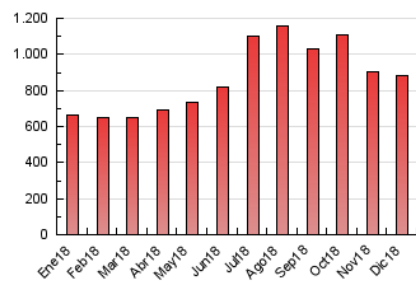

2. Secciones (Nacional)

	PAGINAS	%
HOME	61.473	6.97 %
RESTO	821.113	93.03 %

3. Por día del mes (Nacional)

Día	N. únicos	Visitas	Páginas	Día	N. únicos	Visitas	Páginas	Día	N. únicos	Visitas	Páginas
1	11.752	15.224	20.772	11	22.751	27.660	38.501	21	14.098	17.865	25.911
2	18.154	23.023	30.606	12	16.630	21.253	30.370	22	10.446	13.353	19.635
3	17.633	23.106	32.888	13	15.992	20.909	29.866	23	14.397	17.920	25.519
4	19.282	23.802	32.610	14	12.041	15.651	22.509	24	12.092	14.759	21.826
5	12.679	16.691	24.012	15	14.037	17.368	23.232	25	14.302	17.071	24.736
6	14.051	17.889	24.452	16	13.420	17.203	24.254	26	23.363	27.465	38.985
7	16.068	20.340	27.012	17	18.677	23.441	33.973	27	17.302	22.178	31.388
8	10.736	13.917	18.680	18	16.403	21.172	31.242	28	18.525	24.122	34.378
9	14.265	18.271	25.013	19	17.649	22.670	35.024	29	15.767	19.375	27.712
10	29.491	36.391	49.863	20	15.858	19.923	30.601	30	14.439	17.519	25.296
								31	12.226	15.163	21.720

4. Gráficas (Nacional)

4.1 Por día de la semana (promedio)

N. únicos / Visitas (x 100)

Páginas (x 100)

4.2 Por franja horaria (promedio)

Visitas (x 1000)

Páginas (x 1000)

4.3 Por meses

N. únicos / Visitas (x 1000)

Páginas (x 1000)

5. Observaciones

Este Medio Electrónico de Comunicación ha sido medido por la herramienta Google Analytics de Google

6. Definiciones básicas (Para más información ver Normas Técnicas para el Control de los Medios Electrónicos de Comunicación)

Visita:

Una secuencia ininterrumpida de páginas servidas a un usuario válido. Si dicho usuario no realiza peticiones de páginas en un periodo de tiempo (30 min) la siguiente petición constituirá el inicio de una nueva visita.