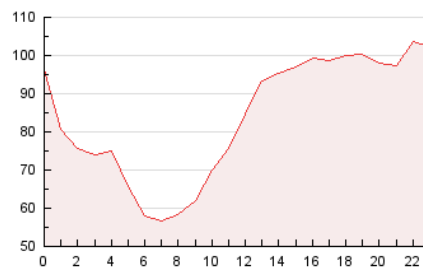

2. Secciones (Nacional e Internacional)

	PAGINAS	%
HOME	69.992	3.47 %
RESTO	1.948.537	96.53 %

3. Por día del mes (Nacional e Internacional)

Día	N. únicos	Visitas	Páginas	Día	N. únicos	Visitas	Páginas	Día	N. únicos	Visitas	Páginas
1	30.902	38.044	52.242	11	50.092	61.234	87.319	21	30.337	37.648	59.907
2	37.693	46.399	64.304	12	44.923	56.114	80.469	22	22.196	27.572	43.502
3	45.711	58.036	83.835	13	39.953	50.991	72.534	23	27.703	34.185	52.578
4	43.686	54.651	76.284	14	30.999	39.140	55.054	24	27.025	33.337	53.226
5	32.201	41.570	59.910	15	34.464	41.109	55.767	25	27.618	32.703	49.727
6	36.551	46.030	64.119	16	29.715	37.086	53.266	26	45.333	53.463	81.313
7	39.452	48.976	66.825	17	41.966	51.353	76.475	27	35.231	43.510	65.805
8	24.623	31.302	43.190	18	36.609	46.471	71.381	28	35.927	44.679	65.791
9	28.916	36.267	50.126	19	39.160	49.484	81.909	29	30.265	36.620	54.456
10	60.801	74.723	103.979	20	39.169	48.885	79.827	30	29.181	34.811	52.703
								31	32.789	39.293	60.706

4. Gráficas (Nacional e Internacional)

4.1 Por día de la semana (promedio)

N. únicos / Visitas (x 100)

Páginas (x 100)

4.2 Por franja horaria (promedio)

Visitas (x 1000)

Páginas (x 1000)

4.3 Por meses