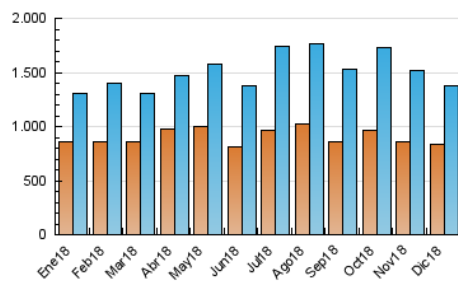

4.3 Por meses

N. únicos / Visitas (x 1000)