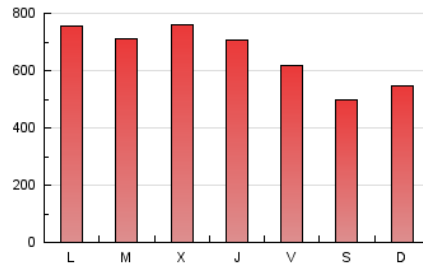

1. Cifras totales y promedios (Nacional e Internacional)

MES - AÑO	NAVEGADORES UNICOS	VISITAS	PAGINAS
Diciembre - 2018	831.059	1.375.686	2.018.529
PROMEDIO DIARIO	35.845	44.377	65.114
PROMEDIO LUNES-VIERNES	38.835	48.204	71.257
PROMEDIO SABADO-DOMINGO	29.566	36.340	52.213
PAGINAS / VISITAS	1,47		
DURACION MEDIA VISITAS	0:00:56		
DURACION MEDIA PAGINAS	0:02:01		

2. Secciones (Nacional e Internacional)

	PAGINAS	%
HOME	69.992	3.47 %
RESTO	1.948.537	96.53 %

3. Por día del mes (Nacional e Internacional)

Día	N. únicos	Visitas	Páginas	Día	N. únicos	Visitas	Páginas	Día	N. únicos	Visitas	Páginas
1	30.902	38.044	52.242	11	50.092	61.234	87.319	21	30.337	37.648	59.907
2	37.693	46.399	64.304	12	44.923	56.114	80.469	22	22.196	27.572	43.502
3	45.711	58.036	83.835	13	39.953	50.991	72.534	23	27.703	34.185	52.578
4	43.686	54.651	76.284	14	30.999	39.140	55.054	24	27.025	33.337	53.226
5	32.201	41.570	59.910	15	34.464	41.109	55.767	25	27.618	32.703	49.727
6	36.551	46.030	64.119	16	29.715	37.086	53.266	26	45.333	53.463	81.313
7	39.452	48.976	66.825	17	41.966	51.353	76.475	27	35.231	43.510	65.805
8	24.623	31.302	43.190	18	36.609	46.471	71.381	28	35.927	44.679	65.791
9	28.916	36.267	50.126	19	39.160	49.484	81.909	29	30.265	36.620	54.456
10	60.801	74.723	103.979	20	39.169	48.885	79.827	30	29.181	34.811	52.703
								31	32.789	39.293	60.706

4. Gráficas (Nacional e Internacional)

4.1 Por día de la semana (promedio)

N. únicos / Visitas (x 100)

Páginas (x 100)

4.2 Por franja horaria (promedio)

Visitas (x 1000)

Páginas (x 1000)

4.3 Por meses