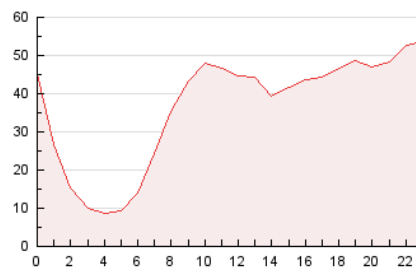

2. Secciones (Nacional)

	PAGINAS	%
HOME	61.473	6.97 %
RESTO	821.113	93.03 %

3. Por día del mes (Nacional)

Día	N. únicos	Visitas	Páginas	Día	N. únicos	Visitas	Páginas	Día	N. únicos	Visitas	Páginas
1	11.752	15.224	20.772	11	22.751	27.660	38.501	21	14.098	17.865	25.911
2	18.154	23.023	30.606	12	16.630	21.253	30.370	22	10.446	13.353	19.635
3	17.633	23.106	32.888	13	15.992	20.909	29.866	23	14.397	17.920	25.519
4	19.282	23.802	32.610	14	12.041	15.651	22.509	24	12.092	14.759	21.826
5	12.679	16.691	24.012	15	14.037	17.368	23.232	25	14.302	17.071	24.736
6	14.051	17.889	24.452	16	13.420	17.203	24.254	26	23.363	27.465	38.985
7	16.068	20.340	27.012	17	18.677	23.441	33.973	27	17.302	22.178	31.388
8	10.736	13.917	18.680	18	16.403	21.172	31.242	28	18.525	24.122	34.378
9	14.265	18.271	25.013	19	17.649	22.670	35.024	29	15.767	19.375	27.712
10	29.491	36.391	49.863	20	15.858	19.923	30.601	30	14.439	17.519	25.296
								31	12.226	15.163	21.720

4. Gráficas (Nacional)

4.1 Por día de la semana (promedio)

N. únicos / Visitas (x 100)

Páginas (x 100)

4.2 Por franja horaria (promedio)

Visitas (x 1000)

Páginas (x 1000)

4.3 Por meses