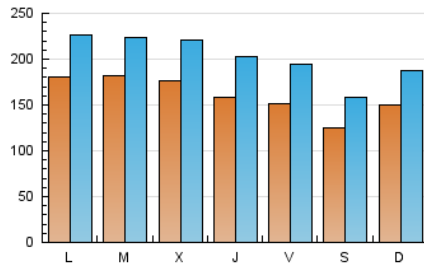

1. Cifras totales y promedios (Nacional)

MES - AÑO	NAVEGADORES UNICOS	VISITAS	PAGINAS
Diciembre - 2018	369.626	622.694	882.586
PROMEDIO DIARIO	15.952	20.087	28.471
PROMEDIO LUNES-VIERNES	17.005	21.406	30.565
PROMEDIO SABADO-DOMINGO	13.741	17.317	24.072
PAGINAS / VISITAS	1,42		
DURACION MEDIA VISITAS	0:00:58		
DURACION MEDIA PAGINAS	0:02:04		

2. Secciones (Nacional)

	PAGINAS	%
HOME	61.473	6.97 %
RESTO	821.113	93.03 %

3. Por día del mes (Nacional)

Día	N. únicos	Visitas	Páginas	Día	N. únicos	Visitas	Páginas	Día	N. únicos	Visitas	Páginas
1	11.752	15.224	20.772	11	22.751	27.660	38.501	21	14.098	17.865	25.911
2	18.154	23.023	30.606	12	16.630	21.253	30.370	22	10.446	13.353	19.635
3	17.633	23.106	32.888	13	15.992	20.909	29.866	23	14.397	17.920	25.519
4	19.282	23.802	32.610	14	12.041	15.651	22.509	24	12.092	14.759	21.826
5	12.679	16.691	24.012	15	14.037	17.368	23.232	25	14.302	17.071	24.736
6	14.051	17.889	24.452	16	13.420	17.203	24.254	26	23.363	27.465	38.985
7	16.068	20.340	27.012	17	18.677	23.441	33.973	27	17.302	22.178	31.388
8	10.736	13.917	18.680	18	16.403	21.172	31.242	28	18.525	24.122	34.378
9	14.265	18.271	25.013	19	17.649	22.670	35.024	29	15.767	19.375	27.712
10	29.491	36.391	49.863	20	15.858	19.923	30.601	30	14.439	17.519	25.296
								31	12.226	15.163	21.720

4. Gráficas (Nacional)

4.1 Por día de la semana (promedio)

N. únicos / Visitas (x 100)

Páginas (x 100)

4.2 Por franja horaria (promedio)

Visitas (x 1000)

Páginas (x 1000)

4.3 Por meses