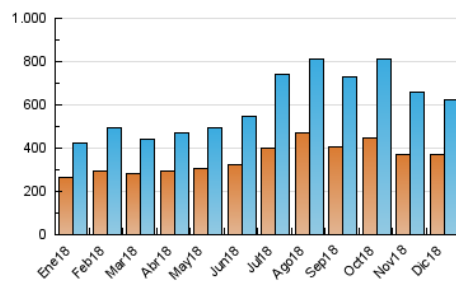

4.3 Por meses

N. únicos / Visitas (x 1000)