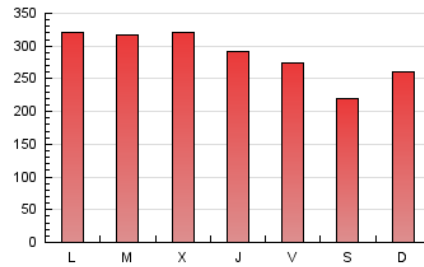

1. Cifras totales y promedios (Nacional)

MES - AÑO	NAVEGADORES UNICOS	VISITAS	PAGINAS
Diciembre - 2018	369.626	622.694	882.586
PROMEDIO DIARIO	15.952	20.087	28.471
PROMEDIO LUNES-VIERNES	17.005	21.406	30.565
PROMEDIO SABADO-DOMINGO	13.741	17.317	24.072
PAGINAS / VISITAS	1,42		
DURACION MEDIA VISITAS	0:00:58		
DURACION MEDIA PAGINAS	0:02:04		

2. Secciones (Nacional)

	PAGINAS	%
HOME	61.473	6.97 %
RESTO	821.113	93.03 %

3. Por día del mes (Nacional)

Día	N. únicos	Visitas	Páginas	Día	N. únicos	Visitas	Páginas	Día	N. únicos	Visitas	Páginas
1	11.752	15.224	20.772	11	22.751	27.660	38.501	21	14.098	17.865	25.911
2	18.154	23.023	30.606	12	16.630	21.253	30.370	22	10.446	13.353	19.635
3	17.633	23.106	32.888	13	15.992	20.909	29.866	23	14.397	17.920	25.519
4	19.282	23.802	32.610	14	12.041	15.651	22.509	24	12.092	14.759	21.826
5	12.679	16.691	24.012	15	14.037	17.368	23.232	25	14.302	17.071	24.736
6	14.051	17.889	24.452	16	13.420	17.203	24.254	26	23.363	27.465	38.985
7	16.068	20.340	27.012	17	18.677	23.441	33.973	27	17.302	22.178	31.388
8	10.736	13.917	18.680	18	16.403	21.172	31.242	28	18.525	24.122	34.378
9	14.265	18.271	25.013	19	17.649	22.670	35.024	29	15.767	19.375	27.712
10	29.491	36.391	49.863	20	15.858	19.923	30.601	30	14.439	17.519	25.296
								31	12.226	15.163	21.720

4. Gráficas (Nacional)

4.1 Por día de la semana (promedio)

N. únicos / Visitas (x 100)

Páginas (x 100)

4.2 Por franja horaria (promedio)

Visitas (x 1000)

Páginas (x 1000)

4.3 Por meses