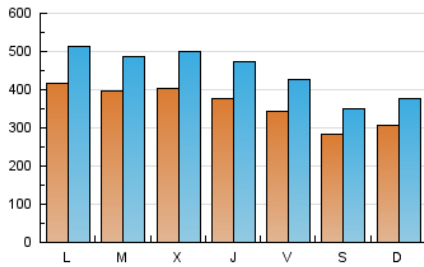

1. Cifras totales y promedios (Nacional e Internacional)

MES - AÑO	NAVEGADORES UNICOS	VISITAS	PAGINAS
Diciembre - 2018	831.059	1.375.686	2.018.529
PROMEDIO DIARIO	35.845	44.377	65.114
PROMEDIO LUNES-VIERNES	38.835	48.204	71.257
PROMEDIO SABADO-DOMINGO	29.566	36.340	52.213
PAGINAS / VISITAS	1,47		
DURACION MEDIA VISITAS	0:00:56		
DURACION MEDIA PAGINAS	0:02:01		

2. Secciones (Nacional e Internacional)

	PAGINAS	%
HOME	69.992	3.47 %
RESTO	1.948.537	96.53 %

3. Por día del mes (Nacional e Internacional)

Día	N. únicos	Visitas	Páginas	Día	N. únicos	Visitas	Páginas	Día	N. únicos	Visitas	Páginas
1	30.902	38.044	52.242	11	50.092	61.234	87.319	21	30.337	37.648	59.907
2	37.693	46.399	64.304	12	44.923	56.114	80.469	22	22.196	27.572	43.502
3	45.711	58.036	83.835	13	39.953	50.991	72.534	23	27.703	34.185	52.578
4	43.686	54.651	76.284	14	30.999	39.140	55.054	24	27.025	33.337	53.226
5	32.201	41.570	59.910	15	34.464	41.109	55.767	25	27.618	32.703	49.727
6	36.551	46.030	64.119	16	29.715	37.086	53.266	26	45.333	53.463	81.313
7	39.452	48.976	66.825	17	41.966	51.353	76.475	27	35.231	43.510	65.805
8	24.623	31.302	43.190	18	36.609	46.471	71.381	28	35.927	44.679	65.791
9	28.916	36.267	50.126	19	39.160	49.484	81.909	29	30.265	36.620	54.456
10	60.801	74.723	103.979	20	39.169	48.885	79.827	30	29.181	34.811	52.703
								31	32.789	39.293	60.706

4. Gráficas (Nacional e Internacional)

4.1 Por día de la semana (promedio)

N. únicos / Visitas (x 100)

Páginas (x 100)

4.2 Por franja horaria (promedio)

Visitas (x 1000)

Páginas (x 1000)

4.3 Por meses