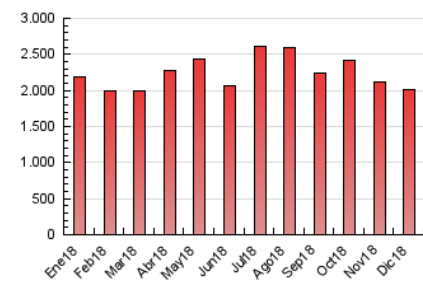

Páginas (x 1000)