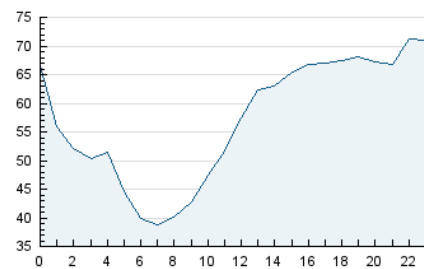

2. Secciones (Nacional e Internacional)

	PAGINAS	%
HOME	69.992	3.47 %
RESTO	1.948.537	96.53 %

3. Por día del mes (Nacional e Internacional)

Día	N. únicos	Visitas	Páginas	Día	N. únicos	Visitas	Páginas	Día	N. únicos	Visitas	Páginas
1	30.902	38.044	52.242	11	50.092	61.234	87.319	21	30.337	37.648	59.907
2	37.693	46.399	64.304	12	44.923	56.114	80.469	22	22.196	27.572	43.502
3	45.711	58.036	83.835	13	39.953	50.991	72.534	23	27.703	34.185	52.578
4	43.686	54.651	76.284	14	30.999	39.140	55.054	24	27.025	33.337	53.226
5	32.201	41.570	59.910	15	34.464	41.109	55.767	25	27.618	32.703	49.727
6	36.551	46.030	64.119	16	29.715	37.086	53.266	26	45.333	53.463	81.313
7	39.452	48.976	66.825	17	41.966	51.353	76.475	27	35.231	43.510	65.805
8	24.623	31.302	43.190	18	36.609	46.471	71.381	28	35.927	44.679	65.791
9	28.916	36.267	50.126	19	39.160	49.484	81.909	29	30.265	36.620	54.456
10	60.801	74.723	103.979	20	39.169	48.885	79.827	30	29.181	34.811	52.703
								31	32.789	39.293	60.706

4. Gráficas (Nacional e Internacional)

4.1 Por día de la semana (promedio)

N. únicos / Visitas (x 100)

Páginas (x 100)

4.2 Por franja horaria (promedio)

Visitas (x 1000)

Páginas (x 1000)

4.3 Por meses