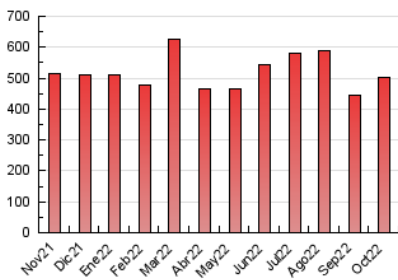

Páginas (x 1000)