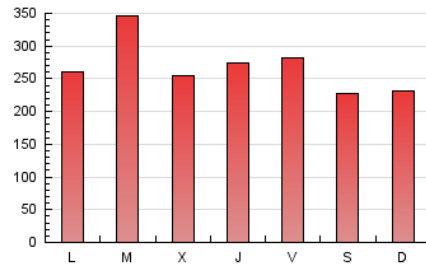

1. Cifras totales y promedios (Nacional e Internacional)

MES - AÑO	NAVEGADORES UNICOS	VISITAS	PAGINAS
Octubre - 2022	344.085	595.593	822.113
PROMEDIO DIARIO	15.518	19.213	26.520
PROMEDIO LUNES-VIERNES	16.408	20.506	28.211
PROMEDIO SABADO-DOMINGO	13.651	16.496	22.967
PAGINAS / VISITAS	1,38		
DURACION MEDIA VISITAS	0:00:48		
DURACION MEDIA PAGINAS	0:02:05		

2. Secciones (Nacional e Internacional)

	PAGINAS	%
HOME	41.395	5.04 %
RESTO	780.718	94.96 %

3. Por día del mes (Nacional e Internacional)

Día	N. únicos	Visitas	Páginas	Día	N. únicos	Visitas	Páginas	Día	N. únicos	Visitas	Páginas
1	14.697	17.366	24.962	11	39.661	44.173	52.507	21	13.863	17.811	24.569
2	14.575	17.397	25.645	12	15.097	18.503	25.081	22	11.565	13.725	19.763
3	11.523	15.166	22.921	13	13.890	17.849	24.979	23	10.769	13.343	18.757
4	13.410	17.377	24.623	14	18.671	22.753	30.356	24	13.714	17.617	24.619
5	14.194	18.245	25.052	15	16.356	19.881	27.023	25	15.412	19.838	27.657
6	15.491	20.009	28.150	16	10.823	13.962	20.032	26	13.620	17.852	25.720
7	16.282	20.282	28.766	17	16.382	20.246	28.619	27	16.054	20.261	28.396
8	14.422	17.513	23.497	18	19.288	24.260	33.747	28	17.219	21.578	28.853
9	16.236	19.240	26.417	19	14.299	18.429	25.902	29	11.433	13.802	18.647
10	13.659	17.817	25.831	20	15.988	20.172	28.278	30	15.636	18.729	24.931
								31	16.841	20.397	27.813

4. Gráficas (Nacional e Internacional)

4.1 Por día de la semana (promedio)

N. únicos / Visitas (x 100)

Páginas (x 100)

4.2 Por franja horaria (promedio)

Visitas_ (x 1000)

Páginas (x 1000)

4.3 Por meses