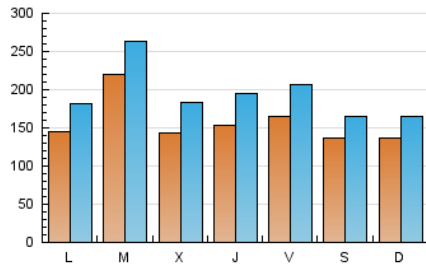

1. Cifras totales y promedios (Nacional e Internacional)

MES - AÑO	NAVEGADORES UNICOS	VISITAS	PAGINAS
Octubre - 2022	344.085	595.593	822.113
PROMEDIO DIARIO	15.518	19.213	26.520
PROMEDIO LUNES-VIERNES	16.408	20.506	28.211
PROMEDIO SABADO-DOMINGO	13.651	16.496	22.967
PAGINAS / VISITAS	1,38		
DURACION MEDIA VISITAS	0:00:48		
DURACION MEDIA PAGINAS	0:02:05		

2. Secciones (Nacional e Internacional)

	PAGINAS	%
HOME	41.395	5.04 %
RESTO	780.718	94.96 %

3. Por día del mes (Nacional e Internacional)

Día	N. únicos	Visitas	Páginas	Día	N. únicos	Visitas	Páginas	Día	N. únicos	Visitas	Páginas
1	14.697	17.366	24.962	11	39.661	44.173	52.507	21	13.863	17.811	24.569
2	14.575	17.397	25.645	12	15.097	18.503	25.081	22	11.565	13.725	19.763
3	11.523	15.166	22.921	13	13.890	17.849	24.979	23	10.769	13.343	18.757
4	13.410	17.377	24.623	14	18.671	22.753	30.356	24	13.714	17.617	24.619
5	14.194	18.245	25.052	15	16.356	19.881	27.023	25	15.412	19.838	27.657
6	15.491	20.009	28.150	16	10.823	13.962	20.032	26	13.620	17.852	25.720
7	16.282	20.282	28.766	17	16.382	20.246	28.619	27	16.054	20.261	28.396
8	14.422	17.513	23.497	18	19.288	24.260	33.747	28	17.219	21.578	28.853
9	16.236	19.240	26.417	19	14.299	18.429	25.902	29	11.433	13.802	18.647
10	13.659	17.817	25.831	20	15.988	20.172	28.278	30	15.636	18.729	24.931
								31	16.841	20.397	27.813

4. Gráficas (Nacional e Internacional)

4.1 Por día de la semana (promedio)

N. únicos / Visitas (x 100)

Páginas (x 100)

4.2 Por franja horaria (promedio)

Visitas_ (x 1000)

Páginas (x 1000)

4.3 Por meses