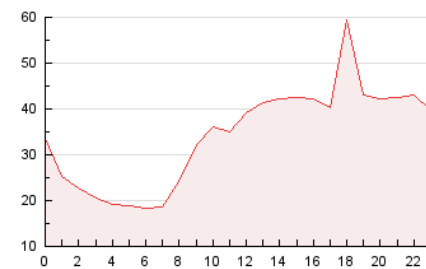

2. Secciones (Nacional e Internacional)

	PAGINAS	%
HOME	41.395	5.04 %
RESTO	780.718	94.96 %

3. Por día del mes (Nacional e Internacional)

Día	N. únicos	Visitas	Páginas	Día	N. únicos	Visitas	Páginas	Día	N. únicos	Visitas	Páginas
1	14.697	17.366	24.962	11	39.661	44.173	52.507	21	13.863	17.811	24.569
2	14.575	17.397	25.645	12	15.097	18.503	25.081	22	11.565	13.725	19.763
3	11.523	15.166	22.921	13	13.890	17.849	24.979	23	10.769	13.343	18.757
4	13.410	17.377	24.623	14	18.671	22.753	30.356	24	13.714	17.617	24.619
5	14.194	18.245	25.052	15	16.356	19.881	27.023	25	15.412	19.838	27.657
6	15.491	20.009	28.150	16	10.823	13.962	20.032	26	13.620	17.852	25.720
7	16.282	20.282	28.766	17	16.382	20.246	28.619	27	16.054	20.261	28.396
8	14.422	17.513	23.497	18	19.288	24.260	33.747	28	17.219	21.578	28.853
9	16.236	19.240	26.417	19	14.299	18.429	25.902	29	11.433	13.802	18.647
10	13.659	17.817	25.831	20	15.988	20.172	28.278	30	15.636	18.729	24.931
								31	16.841	20.397	27.813

4. Gráficas (Nacional e Internacional)

4.1 Por día de la semana (promedio)

N. únicos / Visitas (x 100)

Páginas (x 100)

4.2 Por franja horaria (promedio)

Visitas_ (x 1000)

Páginas (x 1000)

4.3 Por meses