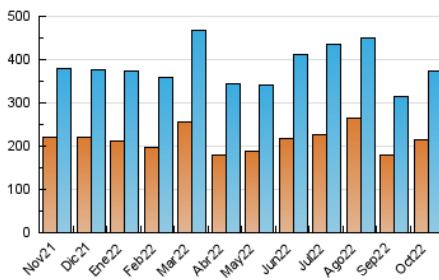

4.3 Por meses

N. únicos / Visitas (x 1000)