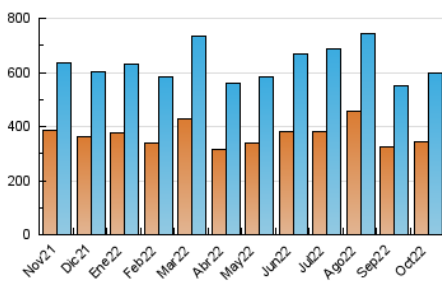

4.3 Por meses

N. únicos / Visitas (x 1000)