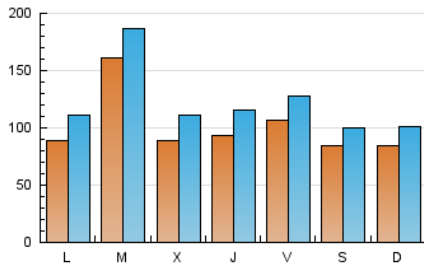

1. Cifras totales y promedios (Nacional)

MES - AÑO	NAVEGADORES UNICOS	VISITAS	PAGINAS
Octubre - 2022	213.996	372.721	501.418
PROMEDIO DIARIO	9.981	12.023	16.175
PROMEDIO LUNES-VIERNES	10.706	12.953	17.336
PROMEDIO SABADO-DOMINGO	8.459	10.071	13.737
PAGINAS / VISITAS	1,35		
DURACION MEDIA VISITAS	0:00:38		
DURACION MEDIA PAGINAS	0:01:50		

2. Secciones (Nacional)

	PAGINAS	%
HOME	34.611	6.90 %
RESTO	466.807	93.10 %

3. Por día del mes (Nacional)

Día	N. únicos	Visitas	Páginas	Día	N. únicos	Visitas	Páginas	Día	N. únicos	Visitas	Páginas
1	8.295	9.833	13.394	11	34.440	37.245	42.678	21	8.673	10.613	14.584
2	8.383	10.007	14.358	12	10.740	12.572	16.151	22	7.456	8.655	11.902
3	6.356	8.469	12.815	13	9.171	11.388	15.698	23	6.971	8.348	11.689
4	8.003	10.101	13.900	14	12.386	14.634	19.032	24	8.627	10.798	15.109
5	8.353	10.564	14.370	15	9.788	11.654	15.763	25	9.943	12.468	16.515
6	9.089	11.459	15.748	16	6.297	7.960	11.323	26	8.055	10.510	14.594
7	10.035	11.962	16.482	17	11.197	13.510	18.479	27	9.388	11.676	15.849
8	9.328	10.971	14.207	18	12.161	14.925	20.252	28	11.654	14.008	18.299
9	10.392	12.121	16.598	19	8.548	10.780	15.075	29	7.584	9.124	12.303
10	8.452	10.661	15.831	20	9.511	11.571	16.089	30	10.098	12.036	15.835
								31	10.037	12.098	16.496

4. Gráficas (Nacional)

4.1 Por día de la semana (promedio)

N. únicos / Visitas (x 100)

Páginas (x 100)

4.2 Por franja horaria (promedio)

Visitas_ (x 1000)

Páginas (x 1000)

4.3 Por meses