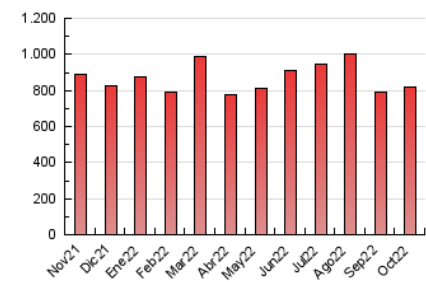

Páginas (x 1000)