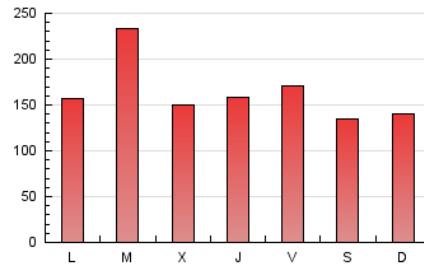

1. Cifras totales y promedios (Nacional)

MES - AÑO	NAVEGADORES UNICOS	VISITAS	PAGINAS
Octubre - 2022	213.996	372.721	501.418
PROMEDIO DIARIO	9.981	12.023	16.175
PROMEDIO LUNES-VIERNES	10.706	12.953	17.336
PROMEDIO SABADO-DOMINGO	8.459	10.071	13.737
PAGINAS / VISITAS	1,35		
DURACION MEDIA VISITAS	0:00:38		
DURACION MEDIA PAGINAS	0:01:50		

2. Secciones (Nacional)

	PAGINAS	%
HOME	34.611	6.90 %
RESTO	466.807	93.10 %

3. Por día del mes (Nacional)

Día	N. únicos	Visitas	Páginas	Día	N. únicos	Visitas	Páginas	Día	N. únicos	Visitas	Páginas
1	8.295	9.833	13.394	11	34.440	37.245	42.678	21	8.673	10.613	14.584
2	8.383	10.007	14.358	12	10.740	12.572	16.151	22	7.456	8.655	11.902
3	6.356	8.469	12.815	13	9.171	11.388	15.698	23	6.971	8.348	11.689
4	8.003	10.101	13.900	14	12.386	14.634	19.032	24	8.627	10.798	15.109
5	8.353	10.564	14.370	15	9.788	11.654	15.763	25	9.943	12.468	16.515
6	9.089	11.459	15.748	16	6.297	7.960	11.323	26	8.055	10.510	14.594
7	10.035	11.962	16.482	17	11.197	13.510	18.479	27	9.388	11.676	15.849
8	9.328	10.971	14.207	18	12.161	14.925	20.252	28	11.654	14.008	18.299
9	10.392	12.121	16.598	19	8.548	10.780	15.075	29	7.584	9.124	12.303
10	8.452	10.661	15.831	20	9.511	11.571	16.089	30	10.098	12.036	15.835
								31	10.037	12.098	16.496

4. Gráficas (Nacional)

4.1 Por día de la semana (promedio)

N. únicos / Visitas (x 100)

Páginas (x 100)

4.2 Por franja horaria (promedio)

Visitas_ (x 1000)

Páginas (x 1000)

4.3 Por meses