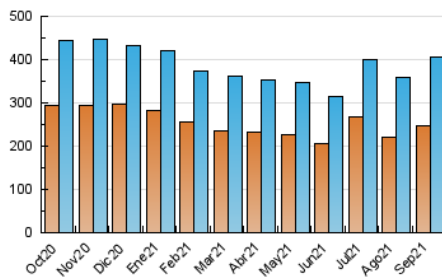

4.3 Por meses

N. únicos / Visitas (x 1000)