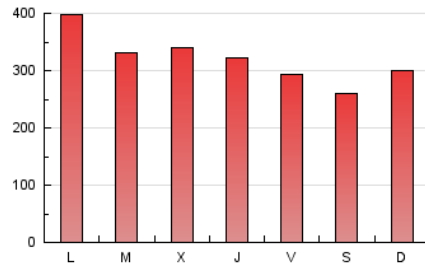

1. Cifras totales y promedios (Nacional e Internacional)

MES - AÑO	NAVEGADORES UNICOS	VISITAS	PAGINAS
Septiembre - 2021	440.600	700.091	963.186
PROMEDIO DIARIO	18.681	23.336	32.106
PROMEDIO LUNES-VIERNES	19.272	24.357	33.601
PROMEDIO SABADO-DOMINGO	17.057	20.529	27.995
PAGINAS / VISITAS	1,38		
DURACION MEDIA VISITAS	0:00:47		
DURACION MEDIA PAGINAS	0:02:06		

2. Secciones (Nacional e Internacional)

	PAGINAS	%
HOME	48.668	5.05 %
RESTO	914.518	94.95 %

3. Por día del mes (Nacional e Internacional)

Día	N. únicos	Visitas	Páginas	Día	N. únicos	Visitas	Páginas	Día	N. únicos	Visitas	Páginas
1	14.799	18.590	26.690	11	16.563	19.032	25.608	21	20.454	26.105	36.792
2	15.824	20.217	27.729	12	18.191	21.265	28.143	22	24.088	30.658	41.389
3	14.013	17.975	24.639	13	27.334	32.733	45.047	23	20.815	26.431	36.483
4	16.068	19.097	26.199	14	20.033	25.405	34.040	24	17.246	22.611	31.518
5	14.141	17.278	24.236	15	16.855	21.619	30.684	25	14.345	17.963	24.950
6	15.291	19.542	27.799	16	22.490	27.725	37.706	26	20.331	24.787	33.456
7	16.699	21.269	29.338	17	20.468	25.793	34.980	27	19.275	24.951	35.870
8	25.213	30.915	40.225	18	16.282	20.020	27.573	28	17.350	23.232	31.939
9	16.673	20.922	28.852	19	20.531	24.792	33.795	29	16.729	21.889	30.469
10	15.412	19.116	26.404	20	30.154	36.272	50.487	30	16.773	21.887	30.146

4. Gráficas (Nacional e Internacional)

4.1 Por día de la semana (promedio)

N. únicos / Visitas (x 100)

Páginas (x 100)

4.2 Por franja horaria (promedio)

Visitas_ (x 1000)

Páginas (x 1000)

4.3 Por meses