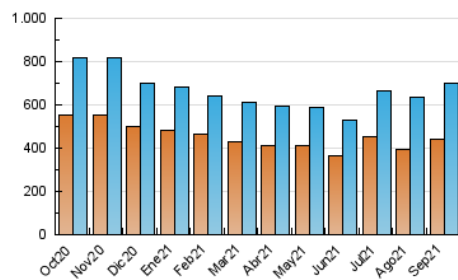

4.3 Por meses

N. únicos / Visitas (x 1000)