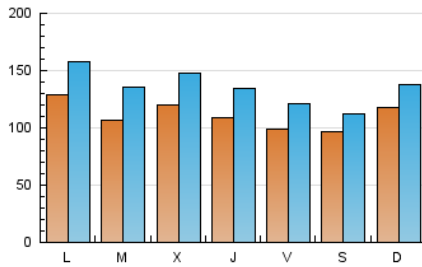

1. Cifras totales y promedios (Nacional)

MES - AÑO	NAVEGADORES UNICOS	VISITAS	PAGINAS
Septiembre - 2021	248.029	406.935	551.820
PROMEDIO DIARIO	11.129	13.565	18.394
PROMEDIO LUNES-VIERNES	11.276	13.941	18.960
PROMEDIO SABADO-DOMINGO	10.726	12.530	16.838
PAGINAS / VISITAS	1,36		
DURACION MEDIA VISITAS	0:00:39		
DURACION MEDIA PAGINAS	0:01:48		

2. Secciones (Nacional)

	PAGINAS	%
HOME	45.187	8.19 %
RESTO	506.633	91.81 %

3. Por día del mes (Nacional)

Día	N. únicos	Visitas	Páginas	Día	N. únicos	Visitas	Páginas	Día	N. únicos	Visitas	Páginas
1	9.368	11.488	16.309	11	10.864	12.250	16.017	21	11.451	14.300	20.216
2	9.527	11.662	15.796	12	12.620	14.185	18.476	22	14.094	17.620	23.334
3	8.014	9.981	13.706	13	15.536	18.594	24.719	23	10.885	13.267	17.988
4	10.484	12.247	16.239	14	11.616	14.398	19.098	24	9.126	11.459	16.445
5	8.637	10.333	14.534	15	9.432	11.839	16.913	25	8.237	9.801	13.753
6	8.529	10.592	15.626	16	14.326	17.269	22.649	26	13.147	15.583	20.711
7	9.997	12.412	17.301	17	12.752	15.505	20.308	27	11.215	14.320	20.108
8	17.761	20.746	26.557	18	9.183	10.811	14.992	28	9.719	12.927	17.410
9	10.185	12.712	17.565	19	12.636	15.033	19.978	29	9.150	11.979	16.268
10	9.462	11.497	15.876	20	16.483	19.697	26.367	30	9.437	12.428	16.561

4. Gráficas (Nacional)

4.1 Por día de la semana (promedio)

N. únicos / Visitas (x 100)

Páginas (x 100)

4.2 Por franja horaria (promedio)

Visitas_ (x 1000)

Páginas (x 1000)

4.3 Por meses