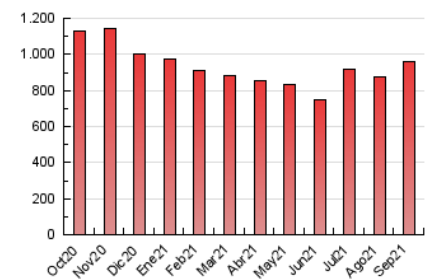

Páginas (x 1000)