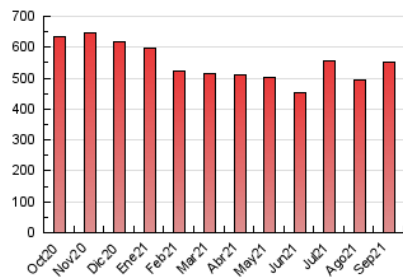

Páginas (x 1000)