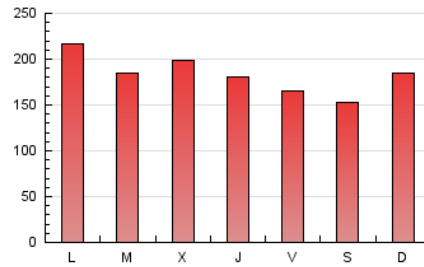

1. Cifras totales y promedios (Nacional)

MES - AÑO	NAVEGADORES UNICOS	VISITAS	PAGINAS
Septiembre - 2021	248.029	406.935	551.820
PROMEDIO DIARIO	11.129	13.565	18.394
PROMEDIO LUNES-VIERNES	11.276	13.941	18.960
PROMEDIO SABADO-DOMINGO	10.726	12.530	16.838
PAGINAS / VISITAS	1,36		
DURACION MEDIA VISITAS	0:00:39		
DURACION MEDIA PAGINAS	0:01:48		

2. Secciones (Nacional)

	PAGINAS	%
HOME	45.187	8.19 %
RESTO	506.633	91.81 %

3. Por día del mes (Nacional)

Día	N. únicos	Visitas	Páginas	Día	N. únicos	Visitas	Páginas	Día	N. únicos	Visitas	Páginas
1	9.368	11.488	16.309	11	10.864	12.250	16.017	21	11.451	14.300	20.216
2	9.527	11.662	15.796	12	12.620	14.185	18.476	22	14.094	17.620	23.334
3	8.014	9.981	13.706	13	15.536	18.594	24.719	23	10.885	13.267	17.988
4	10.484	12.247	16.239	14	11.616	14.398	19.098	24	9.126	11.459	16.445
5	8.637	10.333	14.534	15	9.432	11.839	16.913	25	8.237	9.801	13.753
6	8.529	10.592	15.626	16	14.326	17.269	22.649	26	13.147	15.583	20.711
7	9.997	12.412	17.301	17	12.752	15.505	20.308	27	11.215	14.320	20.108
8	17.761	20.746	26.557	18	9.183	10.811	14.992	28	9.719	12.927	17.410
9	10.185	12.712	17.565	19	12.636	15.033	19.978	29	9.150	11.979	16.268
10	9.462	11.497	15.876	20	16.483	19.697	26.367	30	9.437	12.428	16.561

4. Gráficas (Nacional)

4.1 Por día de la semana (promedio)

N. únicos / Visitas (x 100)

Páginas (x 100)

4.2 Por franja horaria (promedio)

Visitas_ (x 1000)

Páginas (x 1000)

4.3 Por meses