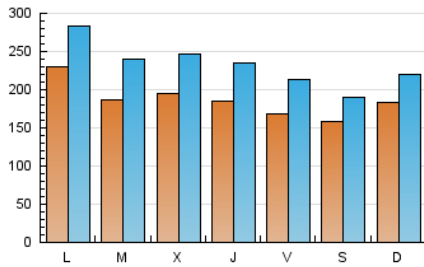

1. Cifras totales y promedios (Nacional e Internacional)

MES - AÑO	NAVEGADORES UNICOS	VISITAS	PAGINAS
Septiembre - 2021	440.600	700.091	963.186
PROMEDIO DIARIO	18.681	23.336	32.106
PROMEDIO LUNES-VIERNES	19.272	24.357	33.601
PROMEDIO SABADO-DOMINGO	17.057	20.529	27.995
PAGINAS / VISITAS	1,38		
DURACION MEDIA VISITAS	0:00:47		
DURACION MEDIA PAGINAS	0:02:06		

2. Secciones (Nacional e Internacional)

	PAGINAS	%
HOME	48.668	5.05 %
RESTO	914.518	94.95 %

3. Por día del mes (Nacional e Internacional)

Día	N. únicos	Visitas	Páginas	Día	N. únicos	Visitas	Páginas	Día	N. únicos	Visitas	Páginas
1	14.799	18.590	26.690	11	16.563	19.032	25.608	21	20.454	26.105	36.792
2	15.824	20.217	27.729	12	18.191	21.265	28.143	22	24.088	30.658	41.389
3	14.013	17.975	24.639	13	27.334	32.733	45.047	23	20.815	26.431	36.483
4	16.068	19.097	26.199	14	20.033	25.405	34.040	24	17.246	22.611	31.518
5	14.141	17.278	24.236	15	16.855	21.619	30.684	25	14.345	17.963	24.950
6	15.291	19.542	27.799	16	22.490	27.725	37.706	26	20.331	24.787	33.456
7	16.699	21.269	29.338	17	20.468	25.793	34.980	27	19.275	24.951	35.870
8	25.213	30.915	40.225	18	16.282	20.020	27.573	28	17.350	23.232	31.939
9	16.673	20.922	28.852	19	20.531	24.792	33.795	29	16.729	21.889	30.469
10	15.412	19.116	26.404	20	30.154	36.272	50.487	30	16.773	21.887	30.146

4. Gráficas (Nacional e Internacional)

4.1 Por día de la semana (promedio)

N. únicos / Visitas (x 100)

Páginas (x 100)

4.2 Por franja horaria (promedio)

Visitas_ (x 1000)

Páginas (x 1000)

4.3 Por meses